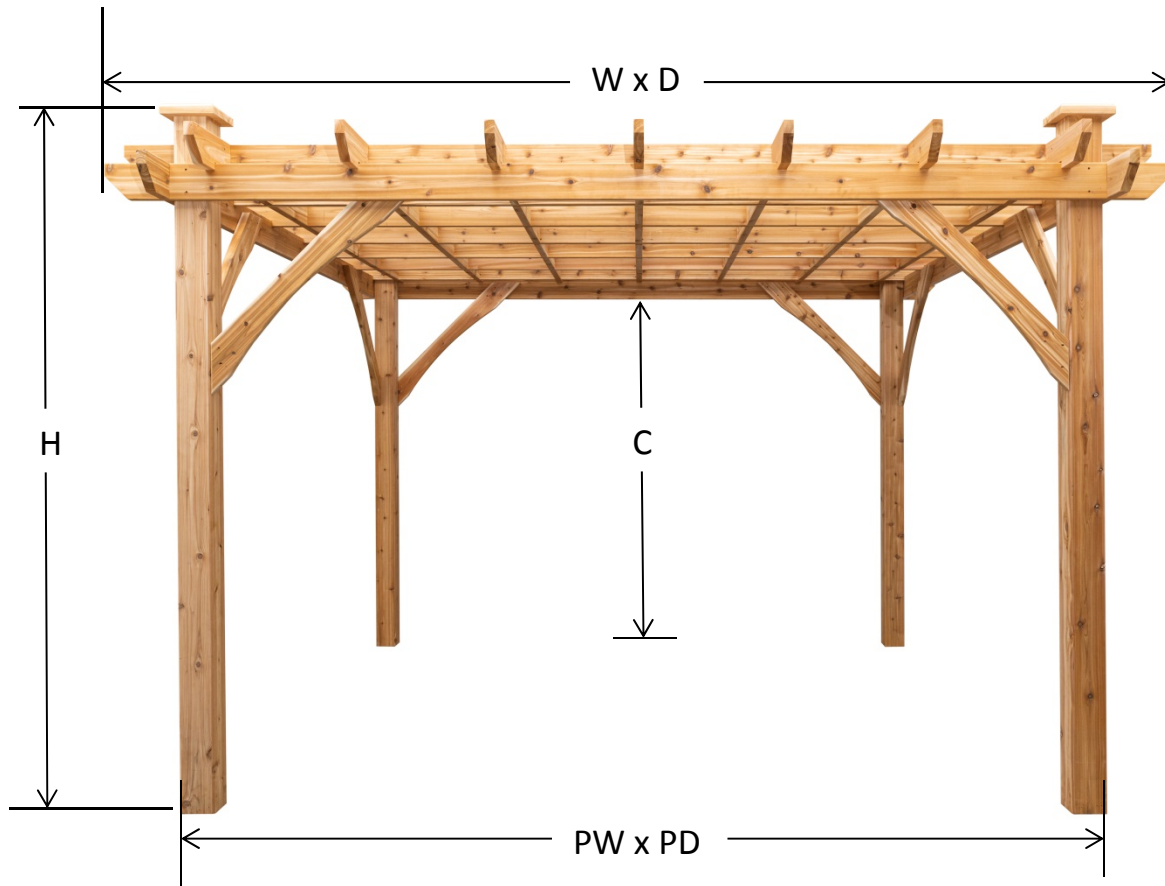

## Cedarshed Pergolas Specification Sheet

*	8x8 Mabel	10x10 Kalamalka	10x12 Okanagan	12x12 Shuswap
Exterior W x D	116" x 116"	140" x 140"	140" x 164"	164" x 164"
H	109.5"	109.5"	109.5"	109.5"
C	95"	95"	95"	95"
Exterior PW x PD	96" x 96"	120" x 120"	120" x 144"	144" x 144"

\*All Dimensions in inches.