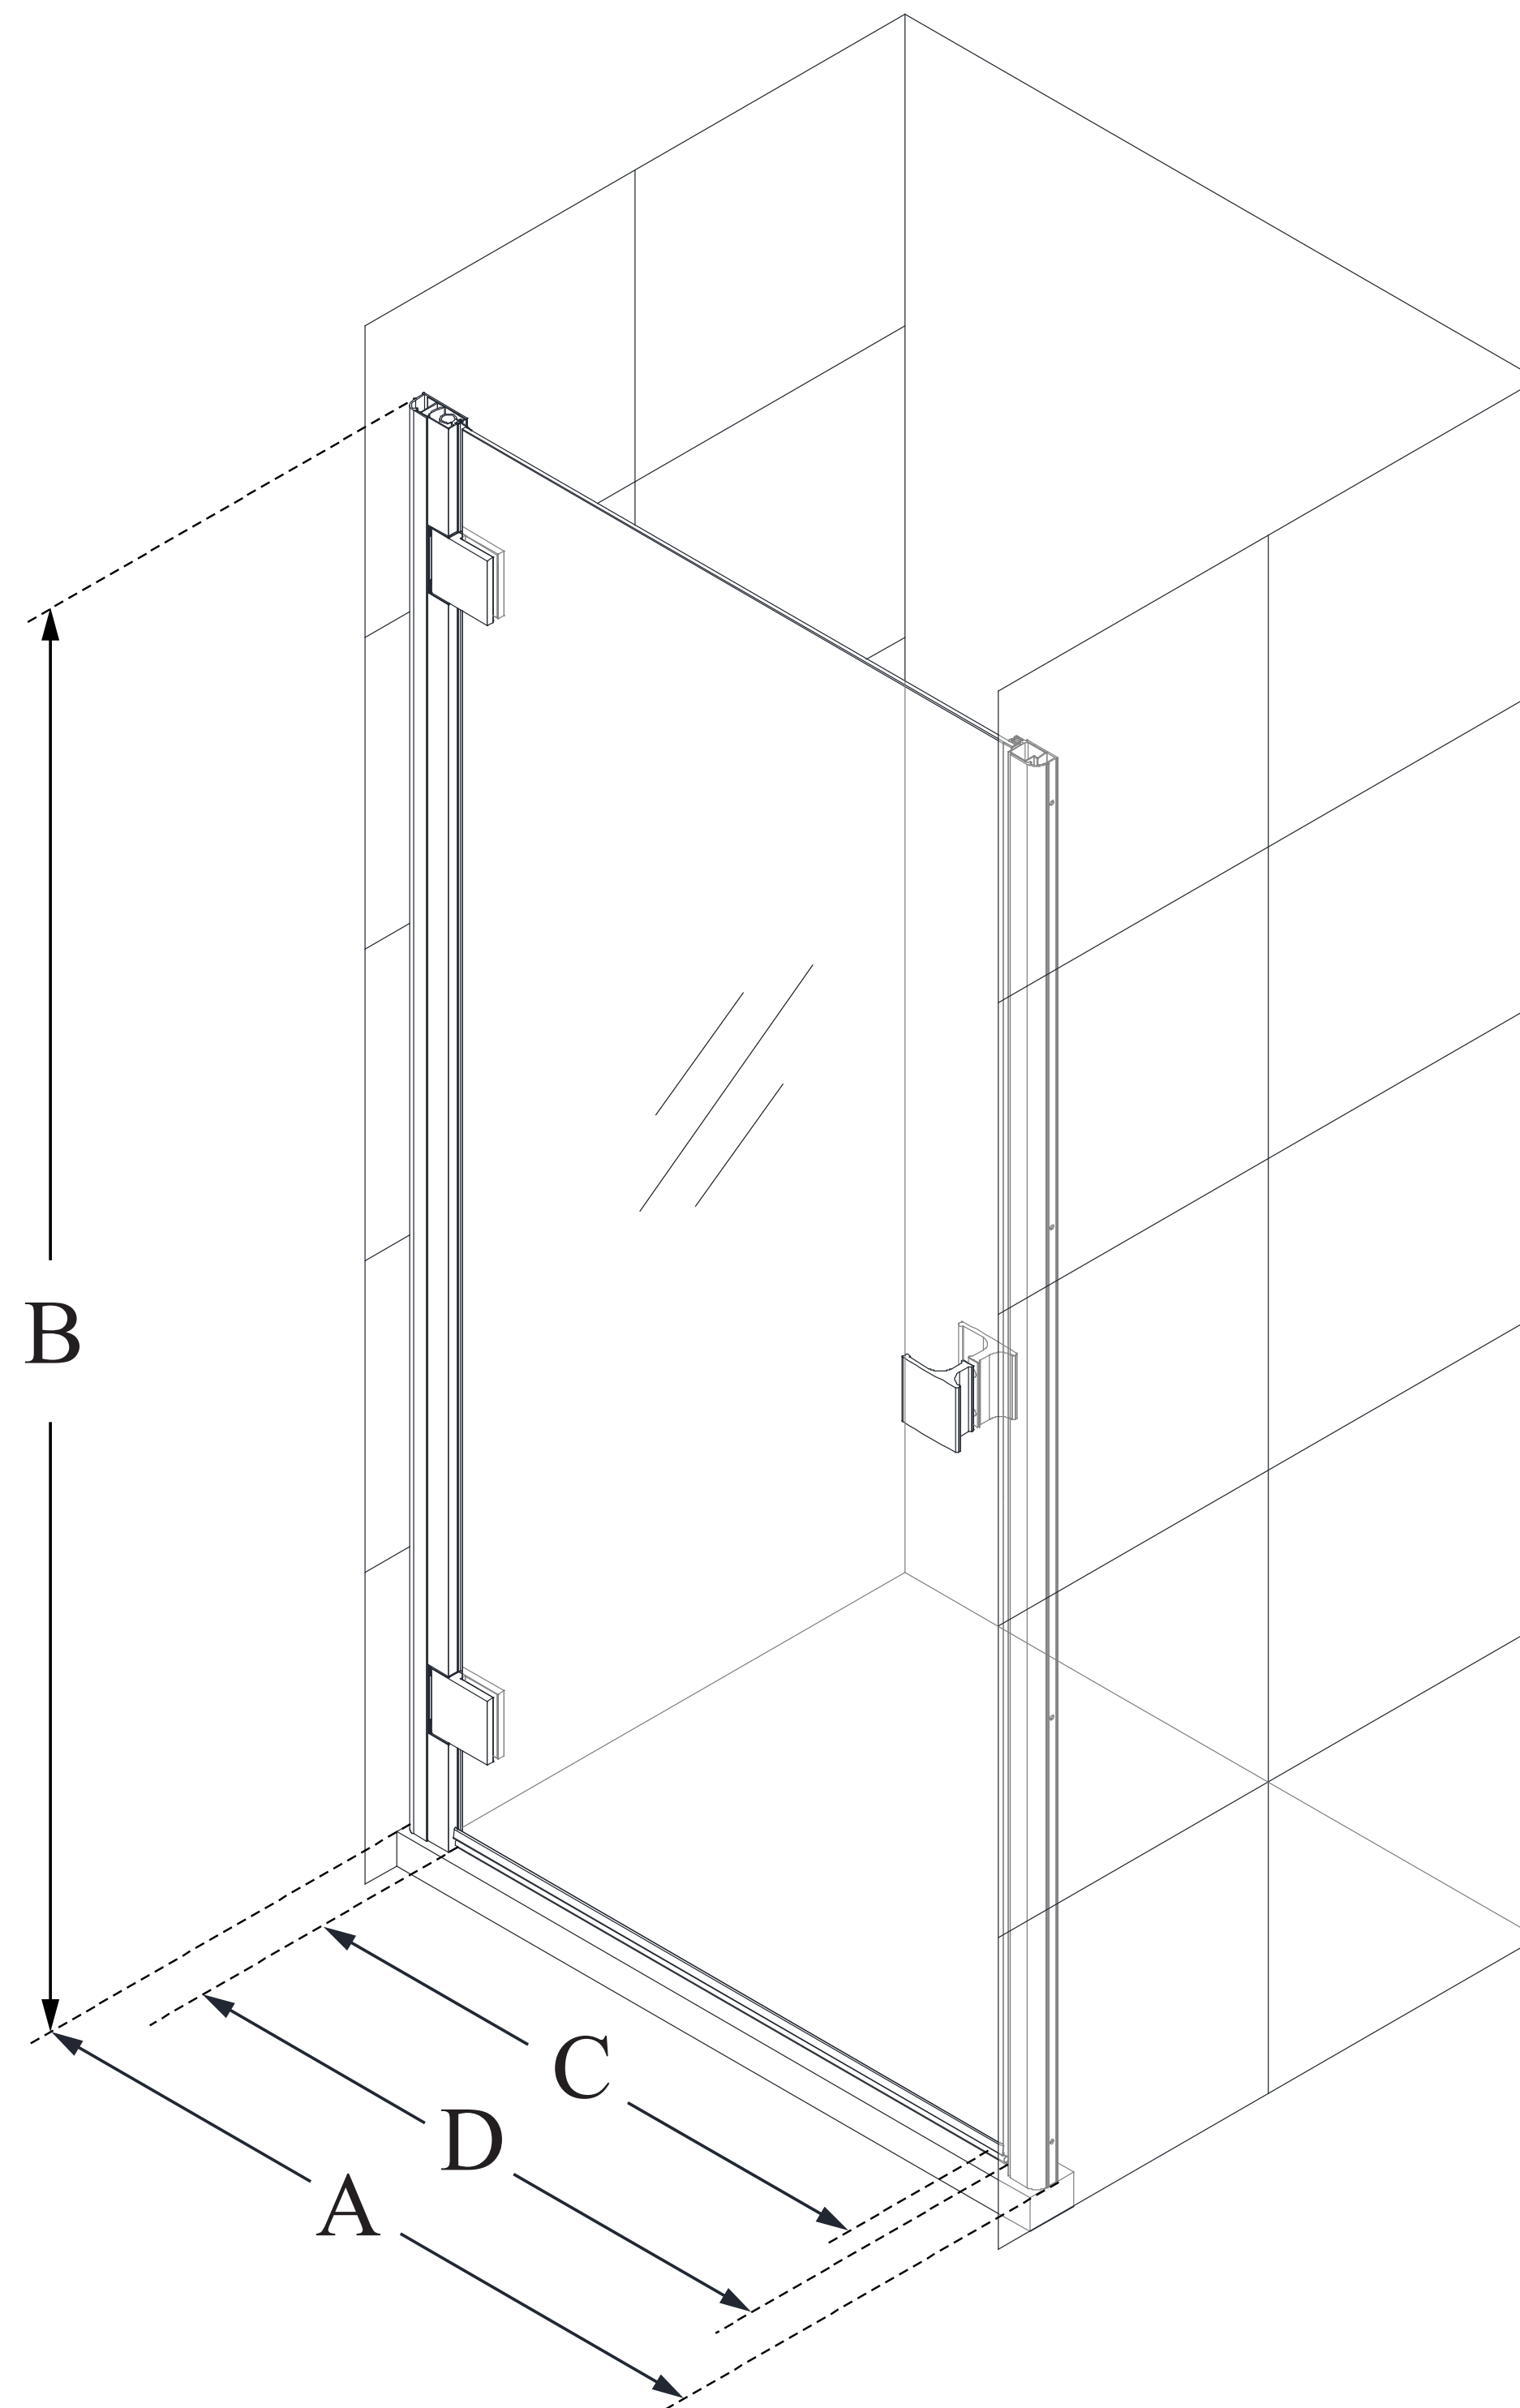

**SHDR-5334720**  
**LUMEN**

**CONFIGURATION DIMENSIONS:**

**A: MODEL WIDTH**  
**34 - 35 in.**

**B: MODEL HEIGHT**  
**72 in.**

**C: ACCESS WIDTH**  
**29 1/2 in.**

**C2: ACCESS HEIGHT**  
**N/A**

**D: DOOR WIDTH**  
**29 9/16 in.**

**CUSTOMIZATION**  
**No**

**MATCHING SHOWER BASE**  
**DLT-1136360**

**BASE OPTIONS**  
**White, Biscuit (-22), Black (-88)**

**BASE DRAIN LOCATION**  
**Center**

**MINIMUM THRESHOLD REQUIRED**  
**1 1/4 in.**