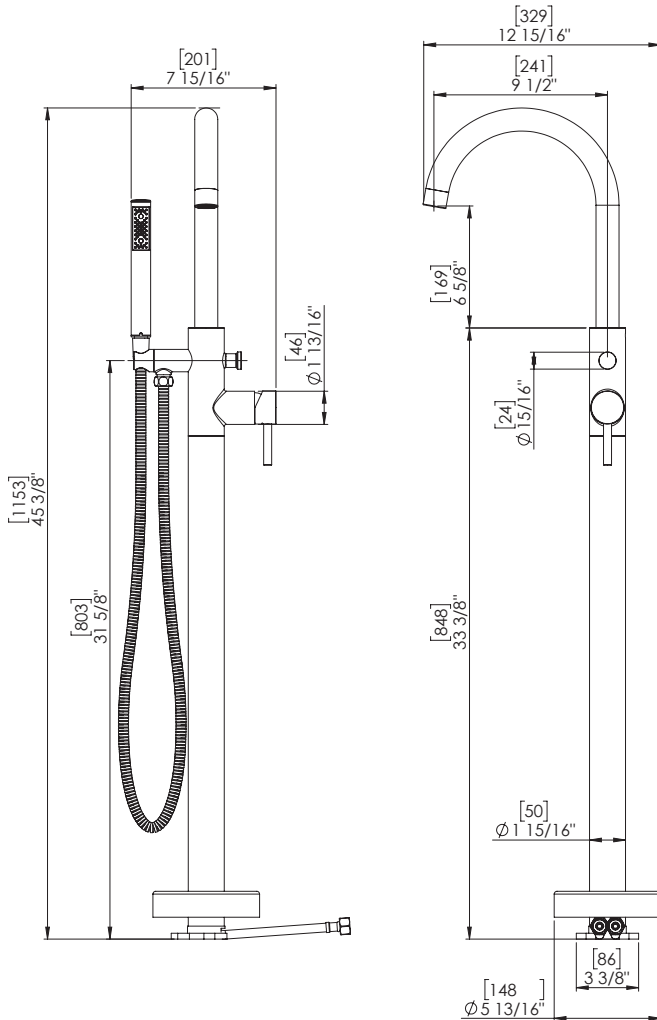

# FSTF-01-R-CR

Free standing round faucet  
*Robinet autoportant rond*

- Single lever water and temperature control
- Made out of chromed brass
- High quality ceramic cartridge
- Pull out hand shower
- One hole installation
- Above or sub floor installation
- Mounting hardware and hot/cold waterlines are included
- Residential and indoor use only
- CUPC certified
- Made in China

- *Levier de contrôle simple pour ajustement du débit et de la température*
- *Fabrique en laiton chromé*
- *Cartouche en céramique de haute qualité*
- *Douchette à main extensible*
- *Installation à un trou*
- *Installation par dessus ou sous le plancher*
- *Quincailleries d'installation et lignes d'eau chaude et froide incluses*
- *Usage résidentiel et intérieur seulement*
- *Certifié CUPC*
- *Fabrique en Chine*