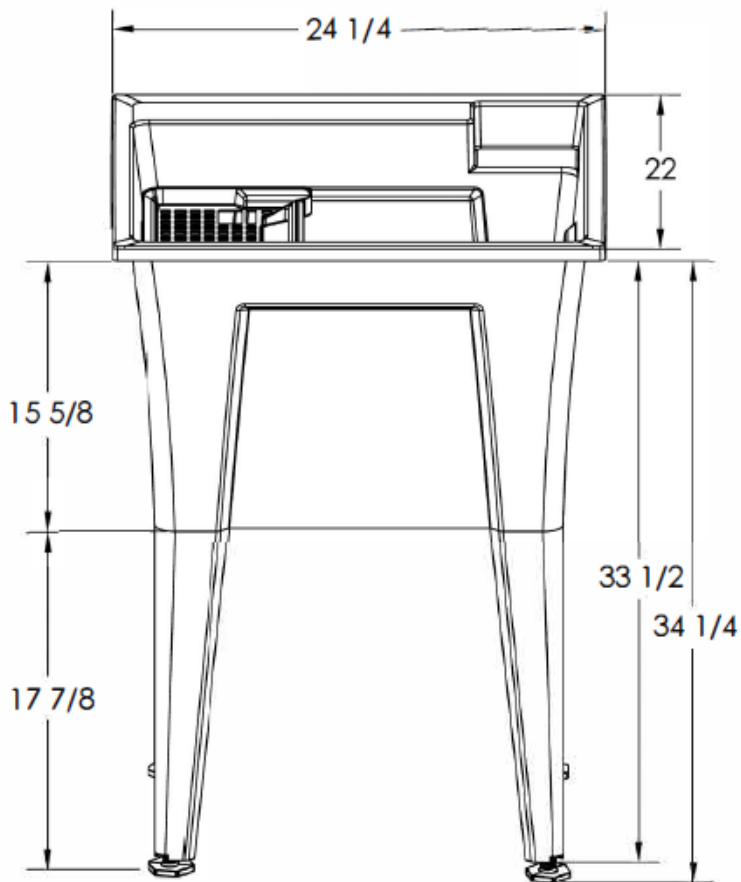

## Laundry Tub LTTF-01 BAC à LINGE LTTF-02

\* Dimensions can vary +/- 1/4" (6mm) / Les dimensions peuvent varier de +/- 1/4" (6mm)