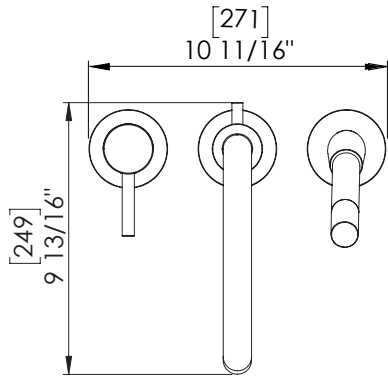

A&E Bath and Shower
 6400A St. Jacques West Montrea,
 QC, Canada
 H4B 1T6
 www.aebath.com

Roman bathtub faucet

Robinet pour baignoire romaine

- Single lever water and temperature control
- Made out of chromed brass
- High quality ceramic cartridge
- Pull out hand shower
- Three hole installation on bathtub
- Mounting hardware and hot/cold waterlines are included
- Residential and indoor use only
- CUPC certified
- Made in China

- *Levier de contrôle simple pour ajustement du débit et de la température*
- *Fabriqu  en laiton chrom *
- *Cartouche en c ramique de haute qualit *
- *Douchette   main extensible*
- *Installation   un trois trous sur bain*
- *Quincailleries d'installation et lignes d'eau chaude et froide incluses*
- *Usage r sidentiel et int rieur seulement*
- *Certifi  CUPC*
- *Fabriqu  en Chine*