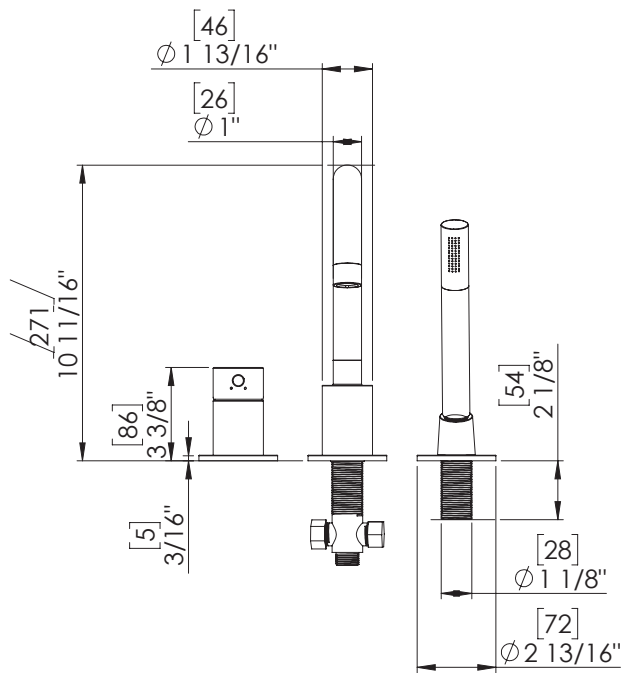

A&E Bath and Shower
 6400A St. Jacques West Montrea,
 QC, Canada
 H4B 1T6
 www.aebath.com

Roman bathtub faucet

Robinet pour baignoire romaine

- Single lever water and temperature control
- Made out of chromed brass
- High quality ceramic cartridge
- Pull out hand shower
- Three hole installation on bathtub
- Mounting hardware and hot/cold waterlines are included
- Residential and indoor use only
- CUPC certified
- Made in China

- *Levier de contrôle simple pour ajustement du débit et de la température*
- *Fabriqu  en laiton chrom *
- *Cartouche en c ramique de haute qualit *
- *Douchette   main extensible*
- *Installation   un trois trous sur bain*
- *Quincailleries d'installation et lignes d'eau chaude et froide incluses*
- *Usage r sidentiel et int rieur seulement*
- *Certifi  CUPC*
- *Fabriqu  en Chine*