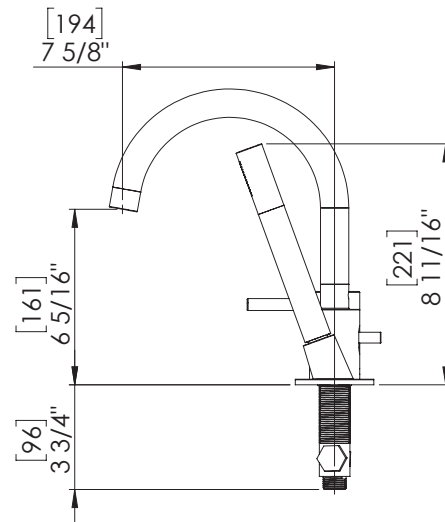

A&E Bath and Shower
 6400A St. Jacques West Montrea,
 QC, Canada
 H4B 1T6
 www.aebath.com

Roman bathtub faucet

Robinet pour baignoire romaine

- Single lever water and temperature control
- Made out of chromed brass
- High quality ceramic cartridge
- Pull out hand shower
- Three hole installation on bathtub
- Mounting hardware and hot/cold waterlines are included
- Residential and indoor use only
- CUPC certified
- Made in China

- *Levier de contrôle simple pour ajustement du débit et de la température*
- *Fabriqu  en laiton chrom *
- *Cartouche en c ramique de haute qualit *
- *Douchette   main extensible*
- *Installation   un trois trous sur bain*
- *Quincailleries d'installation et lignes d'eau chaude et froide incluses*
- *Usage r sidentiel et int rieur seulement*
- *Certifi  CUPC*
- *Fabriqu  en Chine*