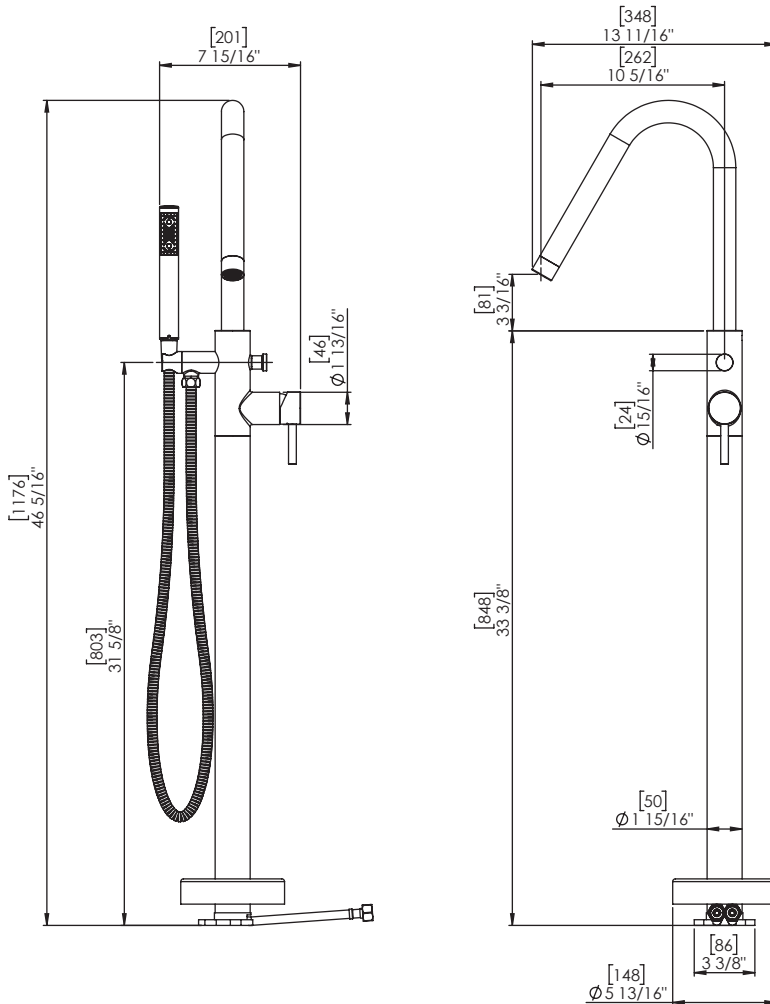

A&E Bath and Shower
6400A St. Jacques West Montrea,
QC, Canada
H4B 1T6
www.aebath.com

FSTF-01-A-CR

Freestanding angled faucet
Robinet autoportant en angle

Chrome

- Single lever water and temperature control
- Made out of chromed plated brass
- High quality ceramic cartridge
- Hand shower
- Above or sub floor installation
- Mounting hardware
- Residential and indoor use only
- CUPC certified
- Made in China

- *Levier de contrôle unique pour ajustement du débit et de la température*
- *Fabriqué en laiton plaqué chrome*
- *Cartouche en céramique de haute qualité*
- *Douchette à main*
- *Installation par dessus ou sous le plancher*
- *Quincailleries d'installation*
- *Usage résidentiel et intérieur seulement*
- *Certifié CUPC*
- *Fabriqué en Chine*