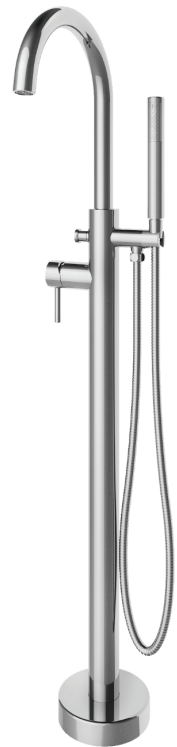

A&E Bath & Shower Bain et Douche

9181 Boivin, Lasalle, QC, Canada, H8R 2E8

1 (800) 667-9506 (Toll free / Sans frais)

(514) 367-1741 (Montreal)

service@aebath.com

English & French service only

Service anglais et français seulement

Servicio solo en Inglés y Francés

BT-1052 Freestanding bathtub Baignoire autoportante

- Seamless design
- Pure acrylic fiberglass reinforced construction
- Asymmetrical backrests
- Freestanding installation
- Adjustable feet
- Chrome drain included
- Chrome freestanding faucet optional
- CUPC certified

- *Design sans joint visible*
- *Construction en acrylique renforcée de fibre de verre*
- *Dossiers asymétriques*
- *Installation autoportante*
- *Patins de nivellement*
- *Drain chrome inclus*
- *Robinet autoportant chrome optionnel*
- *Certifié CUPC*

* Dimensions may vary +/- 1/4" (6mm) / Les dimensions peuvent varier de +/- 1/4" (6mm)