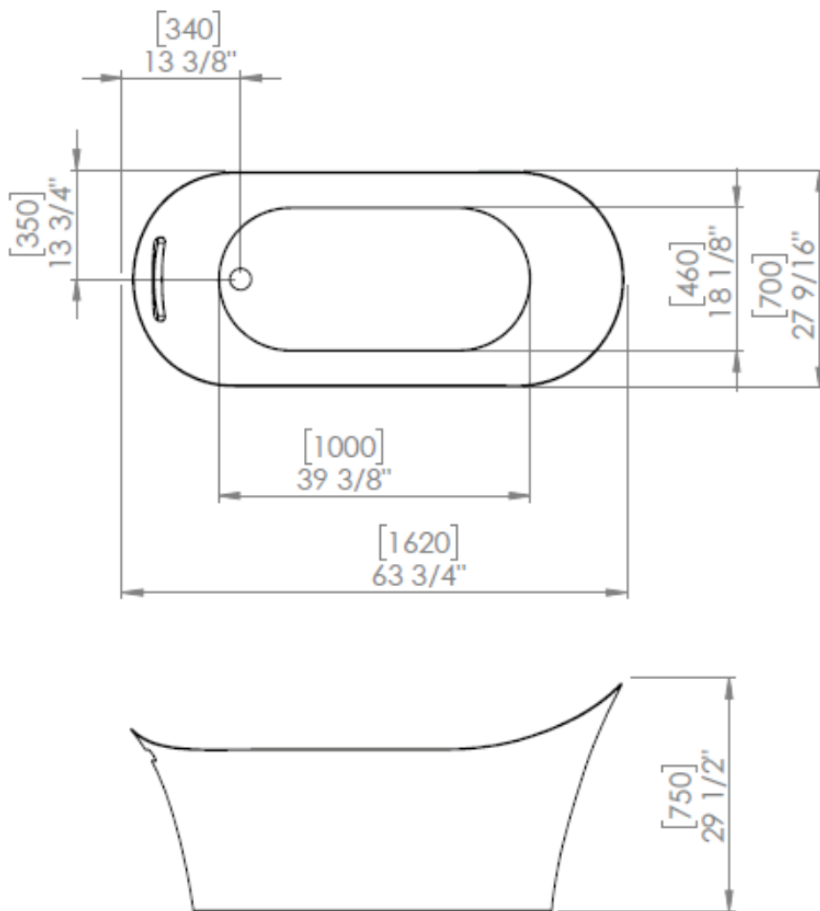

Servicio solo en Inglés y Francés

BT-1052 Freestanding bathtub Baignoire autoportante

- Seamless design
- Pure acrylic fiberglass reinforced construction
- Asymmetrical backrests
- Freestanding installation
- Adjustable feet
- Chrome drain included
- Chrome freestanding faucet optional
- CUPC certified

- *Design sans joint visible*
- *Construction en acrylique renforcée de fibre de verre*
- *Dossiers asymétriques*
- *Installation autoportante*
- *Patins de nivellement*
- *Drain chrome inclus*
- *Robinet autoportant chrome optionnel*
- *Certifié CUPC*

* Dimensions may vary +/- 1/4" (6mm) / Les dimensions peuvent varier de +/- 1/4" (6mm)