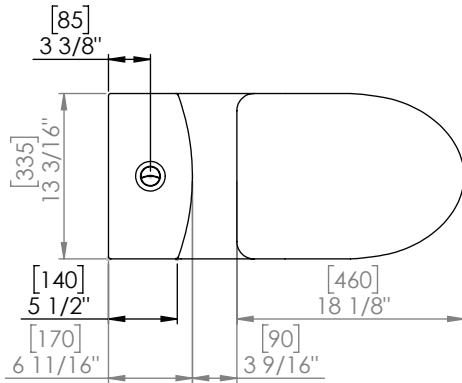

LAURA

One piece porcelain toilet

Toilette un morceau en porcelaine

Modern design
Siphonic one piece toilet
Elongated bowl
Fully glazed trap way
300 mm (12 in.) roughing inside
Dual flush 1.6/1.2 Gal. (6/4 L)
Soft closing seat
1000 g MAP test
cUPC certified

Design moderne
Toilette un morceau à siphon
Bol allongé
Sortie vitrifiée
300 mm (12 in.) plomberie interne
Chasse d'eau double 1.6/1.2 Gal. (6/4 L)
Siège à fermeture lente
1000 g MAP test
Certifié cUPC