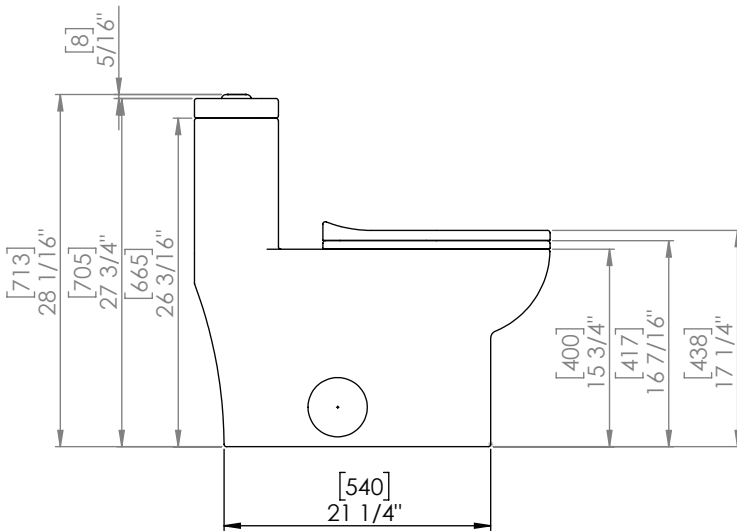

LAURA

One piece porcelain toilet

Toilette un morceau en porcelaine

Modern design
Siphonic one piece toilet
Elongated bowl
Fully glazed trap way
300 mm (12 in.) roughing inside
Dual flush 1.6/1.2 Gal. (6/4 L)
Soft closing seat
1000 g MAP test
cUPC certified

Design moderne
Toilette un morceau à siphon
Bol allongé
Sortie vitrifiée
300 mm (12 in.) plomberie interne
Chasse d'eau double 1.6/1.2 Gal. (6/4 L)
Siège à fermeture lente
1000 g MAP test
Certifié cUPC