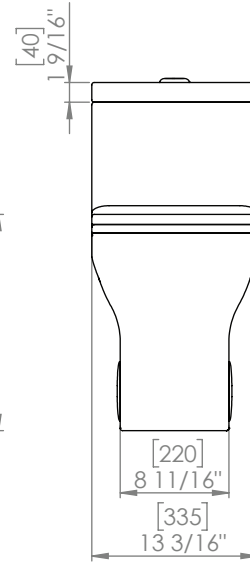

LAURA

One piece porcelain toilet

Toilette un morceau en porcelaine

Modern design
Siphonic one piece toilet
Elongated bowl
Fully glazed trap way
300 mm (12 in.) roughing inside
Dual flush 1.6/1.2 Gal. (6/4 L)
Soft closing seat
1000 g MAP test
cUPC certified

Design moderne
Toilette un morceau à siphon
Bol allongé
Sortie vitrifiée
300 mm (12 in.) plomberie interne
Chasse d'eau double 1.6/1.2 Gal. (6/4 L)
Siège à fermeture lente
1000 g MAP test
Certifié cUPC