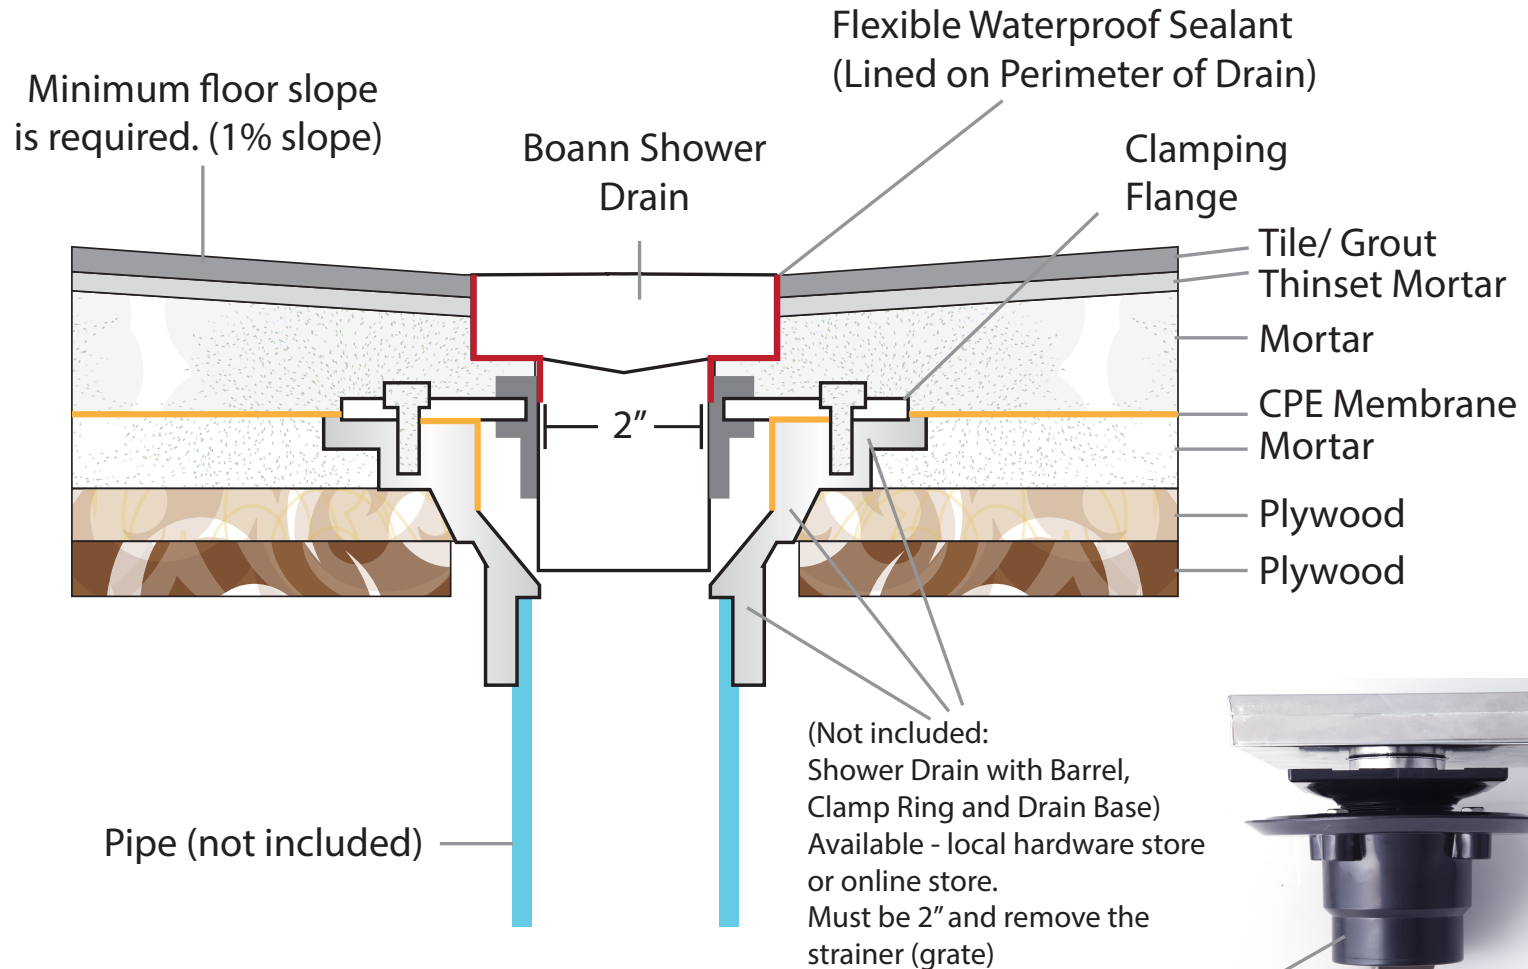

Boann Shower Drain Installation

Most recommend
Oatey* 42238 ABS Shower Drain

It is recommended that installation of this product is done only by a licensed professional plumber. Boann takes no responsibility for any damage or product failure due to improper installation, misuse or the failure to adequately utilize a licensed professional.

**Oatey is registered trademark of Oatey company.*

Installation de Drain de Douche Boann

La plupart recommandent
Oatey * 42238 Drain de Douche ABS

Il est recommandé que l'installation de ce produit ne soit effectuée que par un plombier professionnel agréé. Boann ne sera pas responsable de tout dommage ou défaillance de produit due à une mauvaise installation, une mauvaise utilisation ou l'incapacité d'utiliser adéquatement un professionnel autorisé. * Oatey est une marque déposée de la compagnie Oatey.