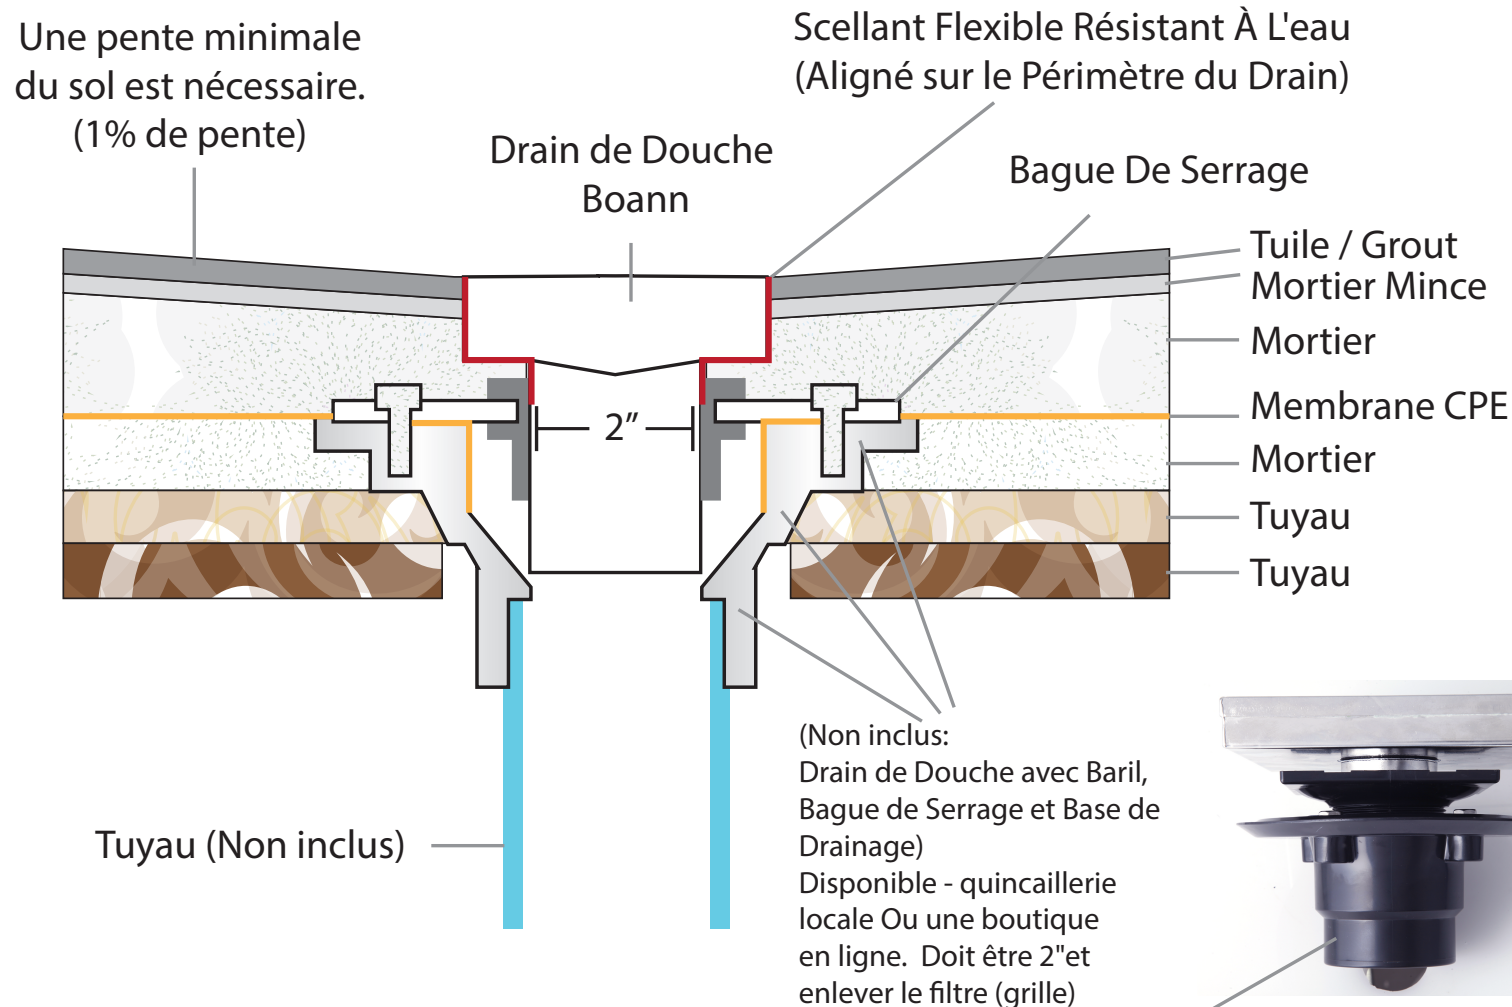

Boann Shower Drain Installation

Most recommend
Oatey* 42238 ABS Shower Drain

It is recommended that installation of this product is done only by a licensed professional plumber. Boann takes no responsibility for any damage or product failure due to improper installation, misuse or the failure to adequately utilize a licensed professional.

**Oatey is registered trademark of Oatey company.*

Installation de Drain de Douche Boann

La plupart recommandent
Oatey * 42238 Drain de Douche ABS

Il est recommandé que l'installation de ce produit ne soit effectuée que par un plombier professionnel agréé. Boann ne sera pas responsable de tout dommage ou défaillance de produit due à une mauvaise installation, une mauvaise utilisation ou l'incapacité d'utiliser adéquatement un professionnel autorisé. * Oatey est une marque déposée de la compagnie Oatey.