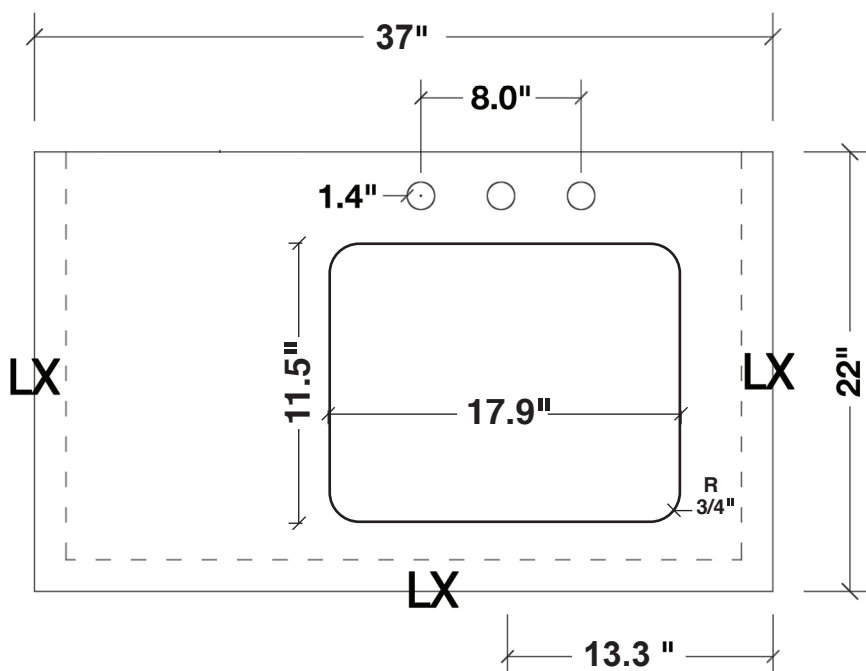

VUE DE DESSUS