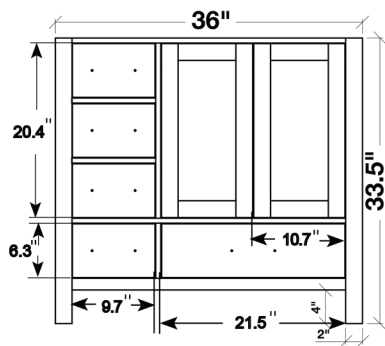

ARIEL

CAMBRIDGE 37" SINGLE SINK VANITY SET

MODEL: A037S-R

Cabinet Size 36" W x 21.5" D x 33.5" H

Features

- Solid Wood Construction
- Two Soft-Closing Doors
- Five Full-Extension, Dove-Tail Construction, Soft-Closing Drawers
- Satin Nickel Finish Hardware

COLLECTION:

ARIEL CAMBRIDGE

FRONT

BACK VIEW

SIDE VIEW