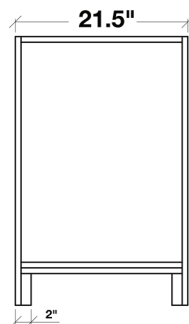

ARIEL

CAMBRIDGE 37" SINGLE SINK VANITY SET

MODEL: A037S-R

Cabinet Size 36" W x 21.5" D x 33.5" H

Features

- Solid Wood Construction
- Two Soft-Closing Doors
- Five Full-Extension, Dove-Tail Construction, Soft-Closing Drawers
- Satin Nickel Finish Hardware

COLLECTION:

ARIEL CAMBRIDGE

FRONT

BACK VIEW

SIDE VIEW