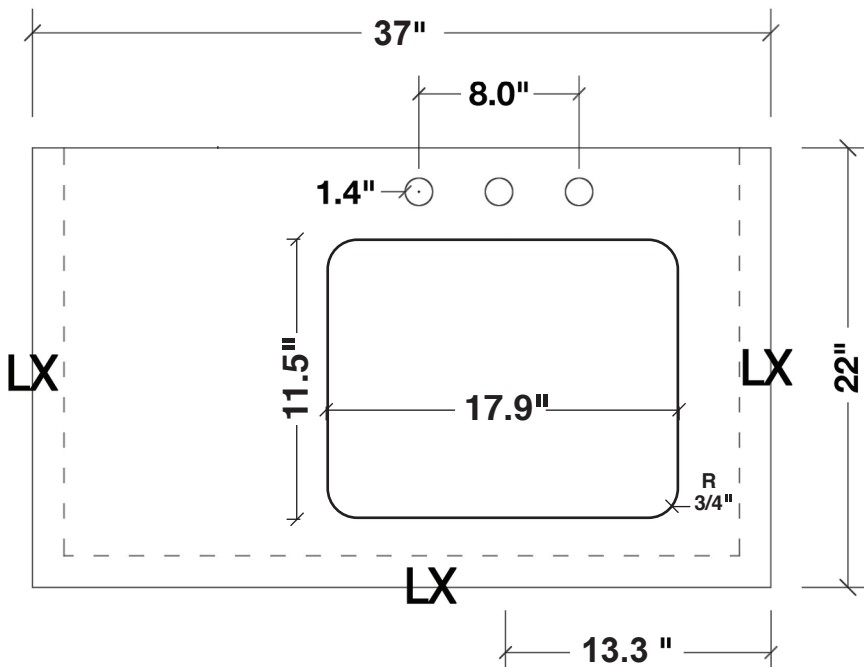

ARIEL

CARRARA WHITE MARBLE COUNTERTOP

MODEL: A037S-R-CT

Dimensions

37" W x 22" D x 1.5" H

Features

- Carrara White Marble Countertop w/ 1.5" Edge and Matching Backsplash
- Countertop Pre-Drilled for 8" Widespread Faucets
- One Ceramic, Rectangle, UPC Certified Under-Mount Sink
- Matching Backsplash Included

All stone tops are finished by hand, pre-drilled for 8" widespread faucets, and double-sealed for scratch resistance and long term durability.

BACK SPLASH

TOP VIEW

1.5" EDGE SIDE VIEW