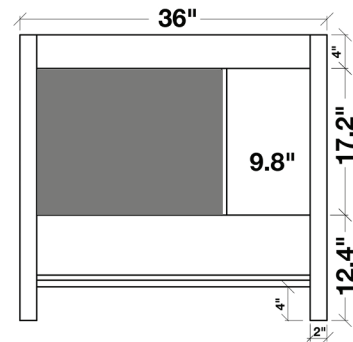

ARIEL

CAMBRIDGE 37" SINGLE SINK VANITY SET

MODEL: A037S-R

Cabinet Size 36" W x 21.5" D x 33.5" H

Features

- Solid Wood Construction
- Two Soft-Closing Doors
- Five Full-Extension, Dove-Tail Construction, Soft-Closing Drawers
- Satin Nickel Finish Hardware

COLLECTION:

ARIEL CAMBRIDGE

FRONT

BACK VIEW

SIDE VIEW