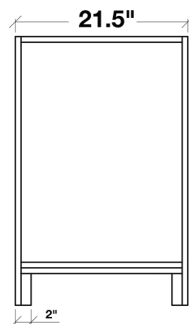

Dimensions

37" W x 22" D x 1.5" H

Features

- Carrara White Marble Countertop w/ 1.5" Edge and Matching Backsplash
- Countertop Pre-Drilled for 8" Widespread Faucets
- One Ceramic, Rectangle, UPC Certified Under-Mount Sink
- Matching Backsplash Included

MODÈLE: A037S-R

Dimensions de l'armoire 36" L x 21.5" P x 33.5" H

Caractéristiques

- Fait en bois massif
- Deux portes à fermeture en douceur
- Cinq tiroirs à extension complète, à queue d'aronde et à fermeture en douceur
- Quincaillerie au fini nickel satiné

COLLECTION:

ARIEL CAMBRIDGE

VUE DE FACE

VUE ARRIÈRE

VUE DE CÔTÉ

ARIEL

PLAN DE TRAVAIL EN MARBRE BLANC DE CARRARE

MODÈLE: A037S-R-CT

Dimensions

37" L x 22" P x 1.5" H

Caractéristiques

- Plan de travail en marbre blanc de Carrare avec bord de 1,5" et dossier assorti
- Plan de travail pré-percé pour robinets répandus de 8"
- Un évier encastré rectangulaire en céramique certifié UPC
- Dossier assorti inclus