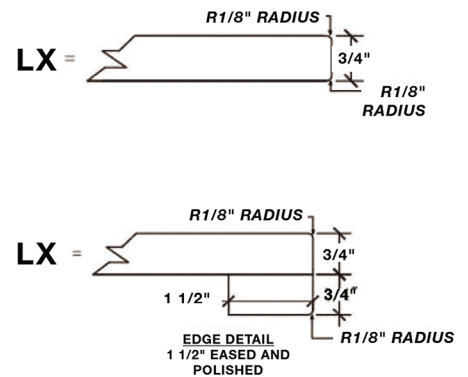

Dimensions

37" W x 22" D x 1.5" H

Features

- Carrara White Marble Countertop w/ 1.5" Edge and Matching Backsplash
- Countertop Pre-Drilled for 8" Widespread Faucets
- One Ceramic, Rectangle, UPC Certified Under-Mount Sink
- Matching Backsplash Included

All stone tops are finished by hand, pre-drilled for 8" widespread faucets, and double-sealed for scratch resistance and long term durability.

BACK SPLASH

TOP VIEW

1.5" EDGE SIDE VIEW

ARIEL

ENSEMBLE MEUBLE-LAVABO CAMBRIDGE 37" AVEC ÉVIER SIMPLE

MODÈLE: A037S-R

Dimensions de l'armoire 36" L x 21.5" P x 33.5" H

Caractéristiques

- Fait en bois massif
- Deux portes à fermeture en douceur
- Cinq tiroirs à extension complète, à queue d'aronde et à fermeture en douceur
- Quincaillerie au fini nickel satiné

Tous les dessus de pierre sont finis à la main, pré-percés pour des robinets répandus de 8" et doubles scellés pour une résistance aux rayures et une durabilité à long terme

DOSSERET

VUE DE DESSUS

VUE LATÉRALE DU BORD 1,5"