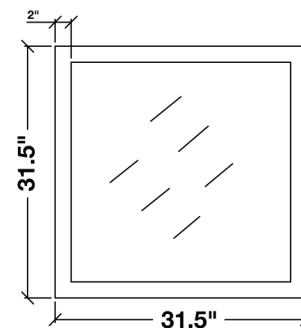

VUE DU MIROIR