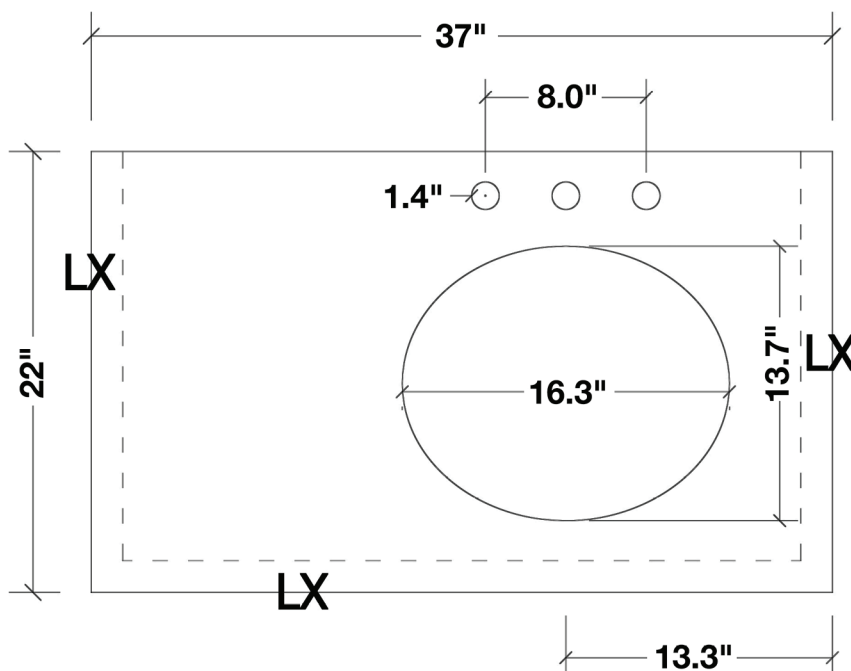

## CAMBRIDGE 37" SINGLE SINK VANITY SET

MODEL: A037S-R

Cabinet Size	36" W x 21.5" D x 33.5" H
Mirror Size	31.5" W x 31.5" H
Features	<ul style="list-style-type: none"> <li>• Solid Wood Construction</li> <li>• Two Soft-Closing Doors</li> <li>• Five Full-Extension, Dove-Tail Construction, Soft-Closing Drawers</li> <li>• Satin Nickel Finish Hardware</li> <li>• Matching Framed Mirror Included</li> </ul>

### MODÈLE: A037S-R

Dimensions de l'armoire 36" L x 21.5" P x 33.5" H

Dimensions du miroir 31.5" L x 31.5" H

## PLAN DE TRAVAIL EN MARBRE BLANC DE CARRARE

MODÈLE: A037S-R-CT

Dimensions	37" L x 22" P x 1,5" H
Caractéristiques	<ul style="list-style-type: none"><li>Plan de travail en marbre blanc de Carrare avec bord de 1,5" et dossier assorti</li><li>Plan de travail pré-percé pour robinets répandus de 8"</li><li>Un évier encastré rond en céramique certifié UPC</li><li>Dossier assorti inclus</li></ul>

### VUE LATÉRALE DU BORD 1,5"