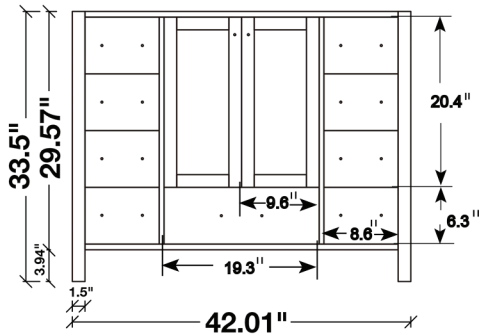

ARIEL

CAMBRIDGE 43" SINGLE SINK VANITY SET

MODEL: A043S

Cabinet Size 42" W x 21.5" D x 33.5" H

Features

- Solid Wood Construction
- Two Soft-Closing Doors
- Nine Full-Extension, Dove-Tail Construction, Soft-Closing Drawers
- Satin Nickel Finish Hardware

COLLECTION:

ARIEL CAMBRIDGE

FRONT

BACK VIEW

SIDE VIEW