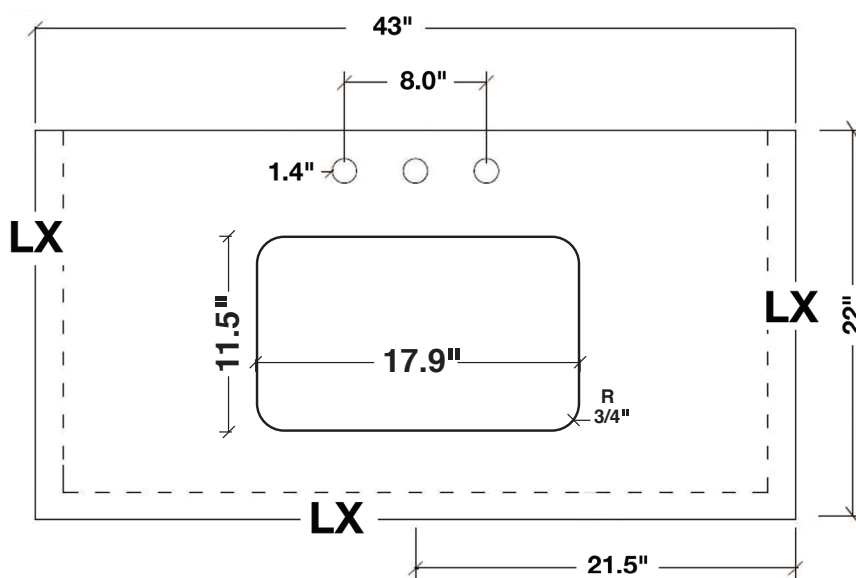

ARIEL

CAMBRIDGE 43" SINGLE SINK VANITY SET

MODEL: A043S

Cabinet Size 42" W x 21.5" D x 33.5" H

Features

- Solid Wood Construction
- Two Soft-Closing Doors
- Nine Full-Extension, Dove-Tail Construction, Soft-Closing Drawers
- Satin Nickel Finish Hardware

Dimensions

43" W x 22" D x 1.5" H

Features

- Carrara White Marble Countertop w/ 1.5" Edge and Matching Backsplash
- Countertop Pre-Drilled for 8" Widespread Faucets
- One Ceramic, Rectangle, UPC Certified Under-Mount Sink
- Matching Backsplash Included

MODÈLE: A043S-CT

Dimensions

43" L x 22" P x 1.5" H

Caractéristiques

- Plan de travail en marbre blanc de Carrare avec bord de 1,5" et dossier assorti
- Plan de travail pré-percé pour robinets répandus de 8"
- Un évier encastré rectangulaire en céramique certifié UPC
- Dossier assorti inclus

Tous les dessus de pierre sont finis à la main, pré-percés pour des robinets répandus de 8" et doubles scellés pour une résistance aux rayures et une durabilité à long terme

DOSSERET

VUE DE DESSUS

VUE LATÉRALE DU BORD 1,5"