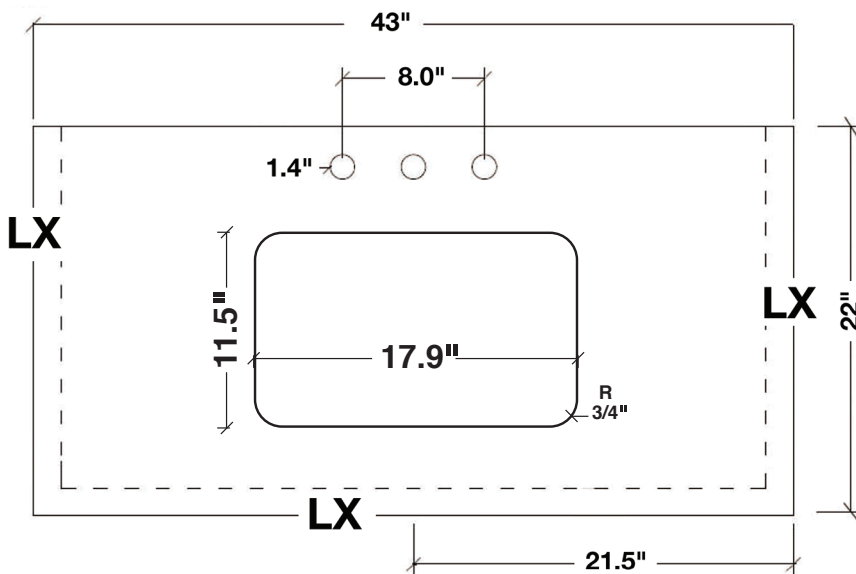

ARIEL

CARRARA WHITE MARBLE COUNTERTOP

MODEL: A043S-CT

Dimensions

43" W x 22" D x 1.5" H

Features

- Carrara White Marble Countertop w/ 1.5" Edge and Matching Backsplash
- Countertop Pre-Drilled for 8" Widespread Faucets
- One Ceramic, Rectangle, UPC Certified Under-Mount Sink
- Matching Backsplash Included

All stone tops are finished by hand, pre-drilled for 8" widespread faucets, and double-sealed for scratch resistance and long term durability.

BACK SPLASH

TOP VIEW

1.5" EDGE SIDE VIEW