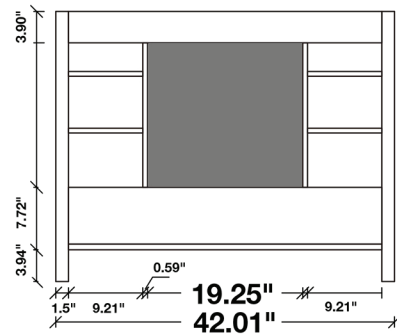

ARIEL

CAMBRIDGE 43" SINGLE SINK VANITY SET

MODEL: A043S

Cabinet Size 42" W x 21.5" D x 33.5" H

Features

- Solid Wood Construction
- Two Soft-Closing Doors
- Nine Full-Extension, Dove-Tail Construction, Soft-Closing Drawers
- Satin Nickel Finish Hardware

COLLECTION:

ARIEL CAMBRIDGE

FRONT

BACK VIEW

SIDE VIEW