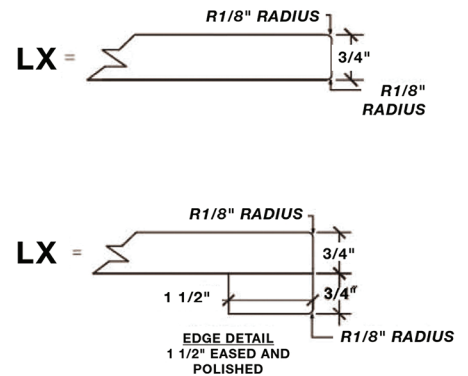

Dimensions

43" W x 22" D x 1.5" H

Features

- Carrara White Marble Countertop w/ 1.5" Edge and Matching Backsplash
- Countertop Pre-Drilled for 8" Widespread Faucets
- One Ceramic, Rectangle, UPC Certified Under-Mount Sink
- Matching Backsplash Included

All stone tops are finished by hand, pre-drilled for 8" widespread faucets, and double-sealed for scratch resistance and long term durability.

BACK SPLASH

TOP VIEW

1.5" EDGE SIDE VIEW

ARIEL

PLAN DE TRAVAIL EN MARBRE BLANC DE CARRARE

MODÈLE: A043S-CT

Dimensions

43" L x 22" P x 1.5" H

Caractéristiques

- Plan de travail en marbre blanc de Carrare avec bord de 1,5" et dossier assorti
- Plan de travail pré-percé pour robinets répandus de 8"
- Un évier encastré rectangulaire en céramique certifié UPC
- Dossier assorti inclus

Tous les dessus de pierre sont finis à la main, pré-percés pour des robinets répandus de 8" et doubles scellés pour une résistance aux rayures et une durabilité à long terme

DOSSERET

VUE DE DESSUS

VUE LATÉRALE DU BORD 1,5"