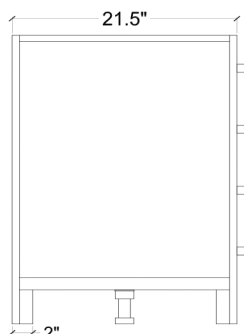

Dimensions

43" W x 22" D x 1.5" H

Features

- Carrara White Marble Countertop w/ 1.5" Edge and Matching Backsplash
- Countertop Pre-Drilled for 8" Widespread Faucets
- One Ceramic, Rectangle, UPC Certified Under-Mount Sink
- Matching Backsplash Included

MODÈLE: A043S-L

Dimensions de l'armoire 42" L x 21.5" P x 33.5" H

Caractéristiques

- Fait en bois massif
- Deux portes à fermeture en douceur
- Cinq tiroirs à extension complète, à queue d'aronde et à fermeture en douceur
- Quincaillerie au fini nickel satiné

COLLECTION:

ARIEL CAMBRIDGE

VUE DE FACE

VUE ARRIÈRE

VUE DE CÔTÉ

ARIEL

PLAN DE TRAVAIL EN MARBRE BLANC DE CARRARE

MODÈLE: A043S-L-CT

Dimensions

43" L x 22" P x 1.5" H

Caractéristiques

- Plan de travail en marbre blanc de Carrare avec bord de 1,5" et dossier assorti
- Plan de travail pré-percé pour robinets répandus de 8"
- Un évier encastré rectangulaire en céramique certifié UPC
- Dossier assorti inclus