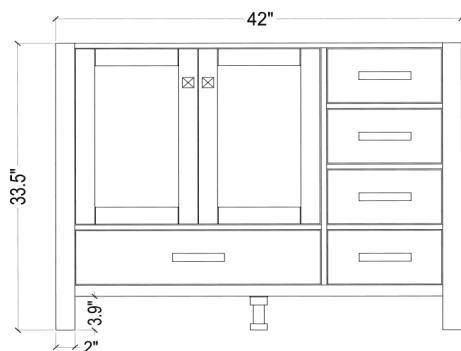

ARIEL

ENSEMBLE MEUBLE-LAVABO CAMBRIDGE 43" AVEC ÉVIER SIMPLE

MODÈLE: A043S-L

Dimensions de l'armoire 42" L x 21.5" P x 33.5" H

Caractéristiques

- Fait en bois massif
- Deux portes à fermeture en douceur
- Cinq tiroirs à extension complète, à queue d'aronde et à fermeture en douceur
- Quincaillerie au fini nickel satiné

COLLECTION:

ARIEL CAMBRIDGE

VUE DE FACE

VUE ARRIÈRE

VUE DE CÔTÉ