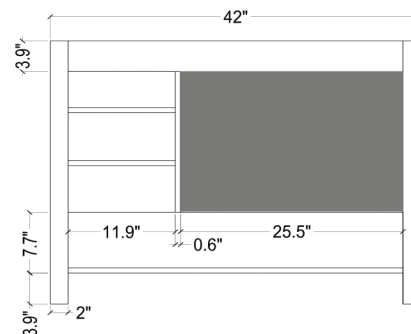

Dimensions

43" W x 22" D x 1.5" H

Features

- Carrara White Marble Countertop w/ 1.5" Edge and Matching Backsplash
- Countertop Pre-Drilled for 8" Widespread Faucets
- One Ceramic, Rectangle, UPC Certified Under-Mount Sink
- Matching Backsplash Included

MODÈLE: A043S-L

Dimensions de l'armoire 42" L x 21.5" P x 33.5" H

Caractéristiques

- Fait en bois massif
- Deux portes à fermeture en douceur
- Cinq tiroirs à extension complète, à queue d'aronde et à fermeture en douceur
- Quincaillerie au fini nickel satiné

COLLECTION:

ARIEL CAMBRIDGE

VUE DE FACE

VUE ARRIÈRE

VUE DE CÔTÉ

ARIEL

PLAN DE TRAVAIL EN MARBRE BLANC DE CARRARE

MODÈLE: A043S-L-CT

Dimensions

43" L x 22" P x 1.5" H

Caractéristiques

- Plan de travail en marbre blanc de Carrare avec bord de 1,5" et dossier assorti
- Plan de travail pré-percé pour robinets répandus de 8"
- Un évier encastré rectangulaire en céramique certifié UPC
- Dossier assorti inclus