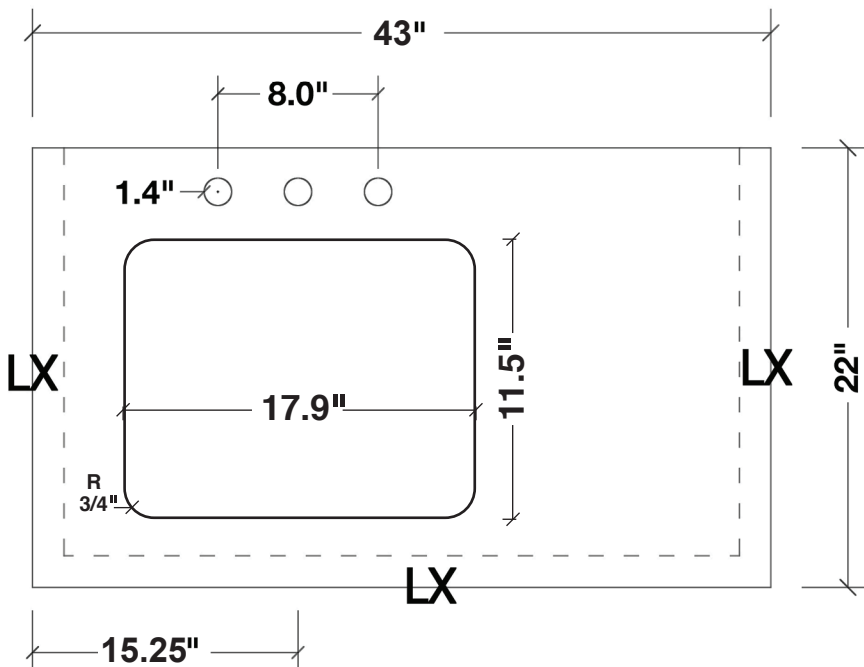

ARIEL

CARRARA WHITE MARBLE COUNTERTOP

MODEL: A043S-L-CT

Dimensions

43" W x 22" D x 1.5" H

Features

- Carrara White Marble Countertop w/ 1.5" Edge and Matching Backsplash
- Countertop Pre-Drilled for 8" Widespread Faucets
- One Ceramic, Rectangle, UPC Certified Under-Mount Sink
- Matching Backsplash Included

All stone tops are finished by hand, pre-drilled for 8" widespread faucets, and double-sealed for scratch resistance and long term durability.

BACK SPLASH

TOP VIEW

1.5" EDGE SIDE VIEW