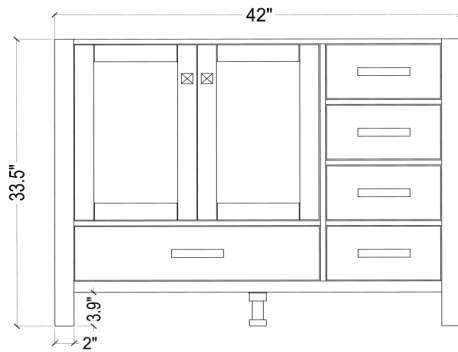

ARIEL

CAMBRIDGE 43" SINGLE SINK VANITY SET

MODEL: A043S-L

Cabinet Size 42" W x 21.5" D x 33.5" H

Features

- Solid Wood Construction
- Two Soft-Closing Doors
- Five Full-Extension, Dove-Tail Construction, Soft-Closing Drawers
- Satin Nickel Finish Hardware

COLLECTION:

ARIEL CAMBRIDGE

FRONT

BACK VIEW

SIDE VIEW