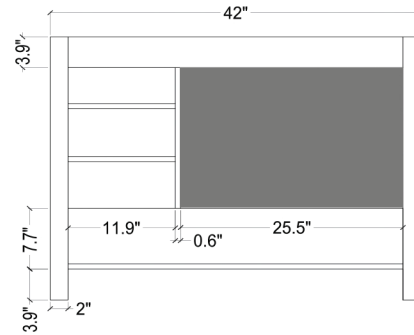

ARIEL

CAMBRIDGE 43" SINGLE SINK VANITY SET

MODEL: A043S-L

Cabinet Size 42" W x 21.5" D x 33.5" H

Features

- Solid Wood Construction
- Two Soft-Closing Doors
- Five Full-Extension, Dove-Tail Construction, Soft-Closing Drawers
- Satin Nickel Finish Hardware

COLLECTION:

ARIEL CAMBRIDGE

FRONT

BACK VIEW

SIDE VIEW