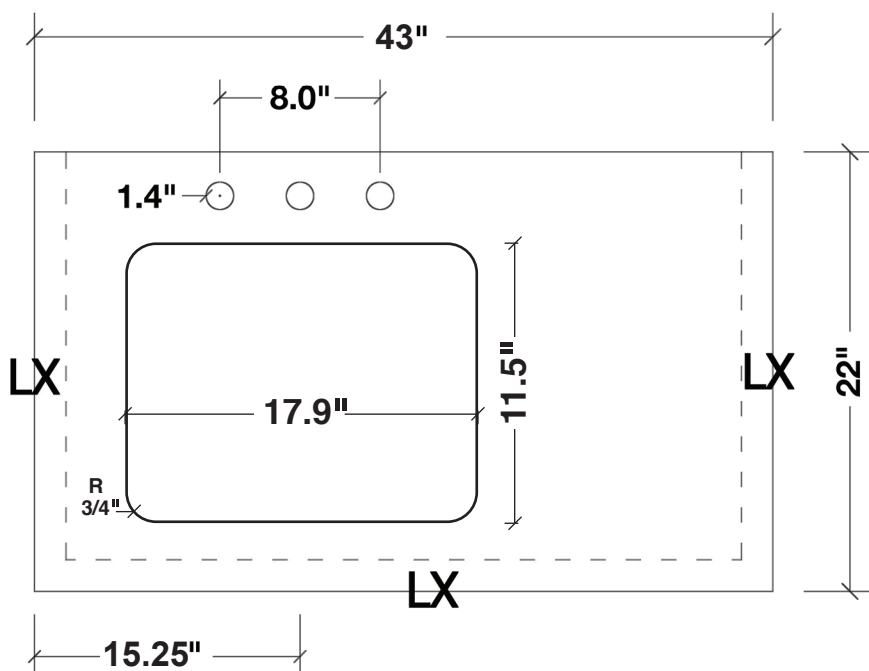

VUE DE DESSUS