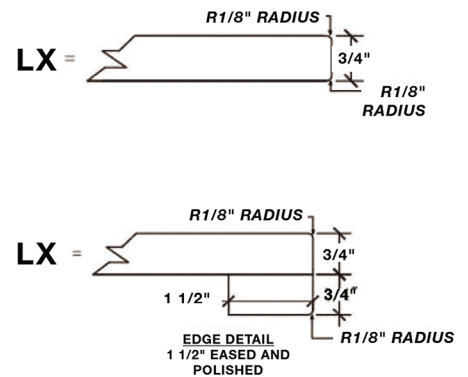

Dimensions

43" W x 22" D x 1.5" H

Features

- Carrara White Marble Countertop w/ 1.5" Edge and Matching Backsplash
- Countertop Pre-Drilled for 8" Widespread Faucets
- One Ceramic, Rectangle, UPC Certified Under-Mount Sink
- Matching Backsplash Included

All stone tops are finished by hand, pre-drilled for 8" widespread faucets, and double-sealed for scratch resistance and long term durability.

BACK SPLASH

TOP VIEW

1.5" EDGE SIDE VIEW

ARIEL

ENSEMBLE MEUBLE-LAVABO CAMBRIDGE 43" AVEC ÉVIER SIMPLE

MODÈLE: A043S-L

Dimensions de l'armoire 42" L x 21.5" P x 33.5" H

Caractéristiques

- Fait en bois massif
- Deux portes à fermeture en douceur
- Cinq tiroirs à extension complète, à queue d'aronde et à fermeture en douceur
- Quincaillerie au fini nickel satiné

Tous les dessus de pierre sont finis à la main, pré-percés pour des robinets répandus de 8" et doubles scellés pour une résistance aux rayures et une durabilité à long terme

DOSSERET

VUE DE DESSUS

VUE LATÉRALE DU BORD 1,5"