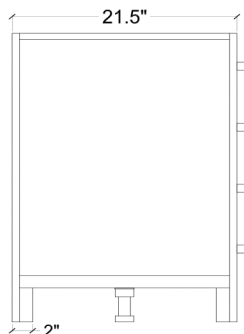

ARIEL

CAMBRIDGE 43" SINGLE SINK VANITY SET

MODEL: A043S-L

Cabinet Size 42" W x 21.5" D x 33.5" H

Features

- Solid Wood Construction
- Two Soft-Closing Doors
- Five Full-Extension, Dove-Tail Construction, Soft-Closing Drawers
- Satin Nickel Finish Hardware

COLLECTION:

ARIEL CAMBRIDGE

FRONT

BACK VIEW

SIDE VIEW