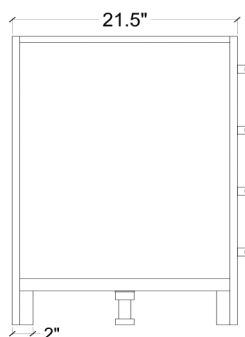

Dimensions

43" W x 22" D x 1.5" H

Features

- Carrara White Marble Countertop w/ 1.5" Edge and Matching Backsplash
- Countertop Pre-Drilled for 8" Widespread Faucets
- One Ceramic, Round, UPC Certified Under-Mount Sink
- Matching Backsplash Included

MODÈLE: A043S-L

Dimensions de l'armoire 42" L x 21.5" P x 33.5" H

Caractéristiques

- Fait en bois massif
- Deux portes à fermeture en douceur
- Cinq tiroirs à extension complète, à queue d'aronde et à fermeture en douceur
- Quincaillerie au fini nickel satiné

COLLECTION:

ARIEL CAMBRIDGE

VUE DE FACE

VUE ARRIÈRE

VUE DE CÔTÉ

ARIEL

PLAN DE TRAVAIL EN MARBRE BLANC DE CARRARE

MODÈLE: A043S-L-CT

Dimensions

43" L x 22" P x 1.5" H

Caractéristiques

- Plan de travail en marbre blanc de Carrare avec bord de 1,5" et dossier assorti
- Plan de travail pré-percé pour robinets répandus de 8"
- Un évier encastré rond en céramique certifié UPC
- Dossier assorti inclus