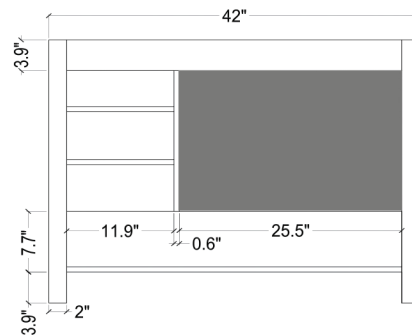

Dimensions

43" W x 22" D x 1.5" H

Features

- Carrara White Marble Countertop w/ 1.5" Edge and Matching Backsplash
- Countertop Pre-Drilled for 8" Widespread Faucets
- One Ceramic, Round, UPC Certified Under-Mount Sink
- Matching Backsplash Included

MODÈLE: A043S-L

Dimensions de l'armoire 42" L x 21.5" P x 33.5" H

Caractéristiques

- Fait en bois massif
- Deux portes à fermeture en douceur
- Cinq tiroirs à extension complète, à queue d'aronde et à fermeture en douceur
- Quincaillerie au fini nickel satiné

COLLECTION:

ARIEL CAMBRIDGE

VUE DE FACE

VUE ARRIÈRE

VUE DE CÔTÉ

ARIEL

PLAN DE TRAVAIL EN MARBRE BLANC DE CARRARE

MODÈLE: A043S-L-CT

Dimensions

43" L x 22" P x 1.5" H

Caractéristiques

- Plan de travail en marbre blanc de Carrare avec bord de 1,5" et dossier assorti
- Plan de travail pré-percé pour robinets répandus de 8"
- Un évier encastré rond en céramique certifié UPC
- Dossier assorti inclus