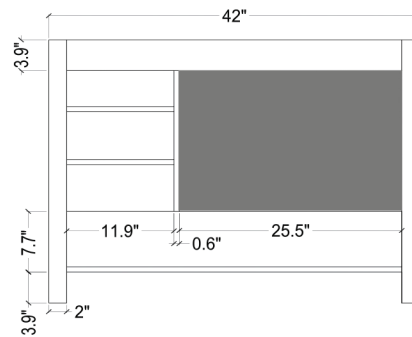

ARIEL

CAMBRIDGE 43" SINGLE SINK VANITY SET

MODEL: A043S-L

Cabinet Size 42" W x 21.5" D x 33.5" H

Features

- Solid Wood Construction
- Two Soft-Closing Doors
- Five Full-Extension, Dove-Tail Construction, Soft-Closing Drawers
- Satin Nickel Finish Hardware

COLLECTION:

ARIEL CAMBRIDGE

FRONT

BACK VIEW

SIDE VIEW