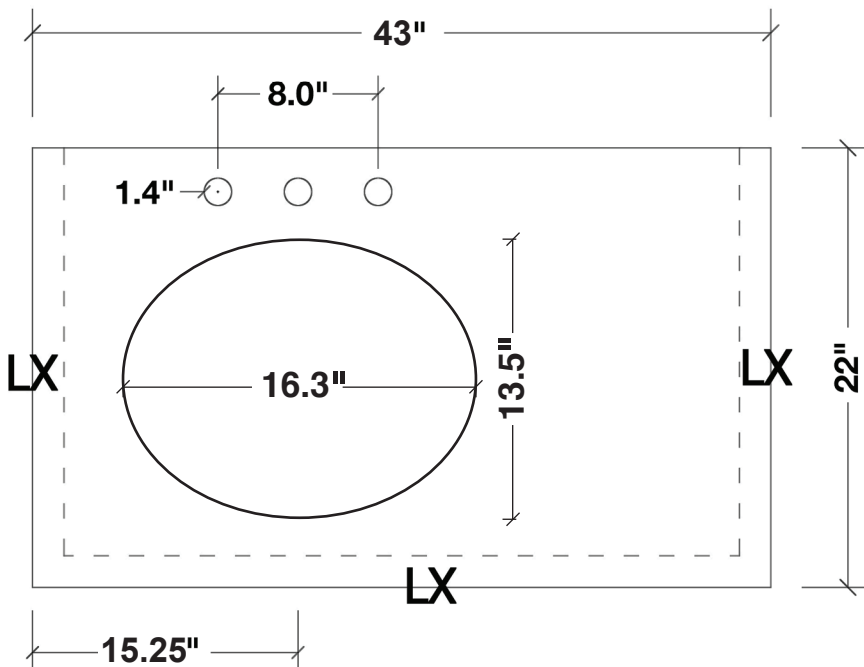

ARIEL

CARRARA WHITE MARBLE COUNTERTOP

MODEL: A043S-L-CT

Dimensions

43" W x 22" D x 1.5" H

Features

- Carrara White Marble Countertop w/ 1.5" Edge and Matching Backsplash
- Countertop Pre-Drilled for 8" Widespread Faucets
- One Ceramic, Round, UPC Certified Under-Mount Sink
- Matching Backsplash Included

All stone tops are finished by hand, pre-drilled for 8" widespread faucets, and double-sealed for scratch resistance and long term durability.

BACK SPLASH

TOP VIEW

1.5" EDGE SIDE VIEW