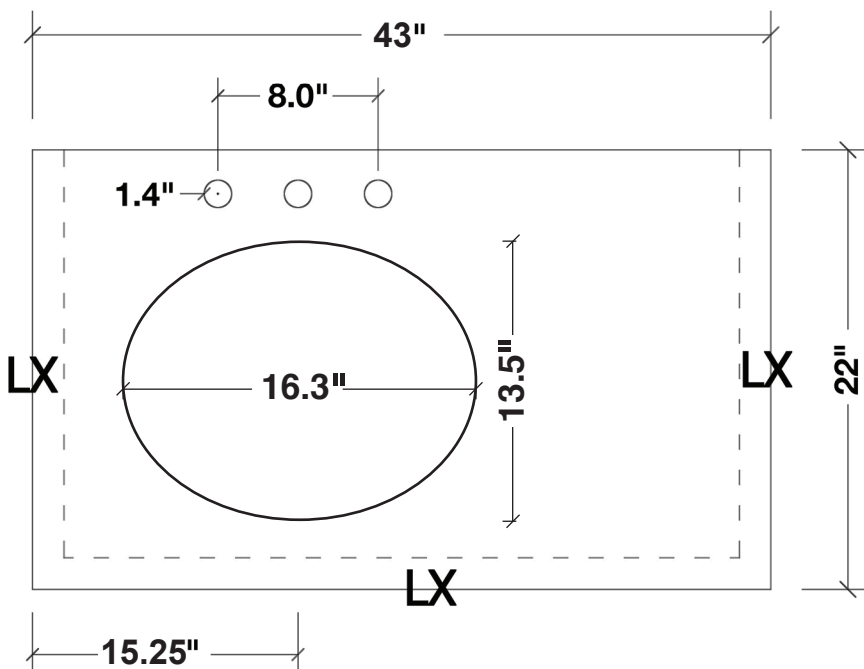

VUE DE DESSUS