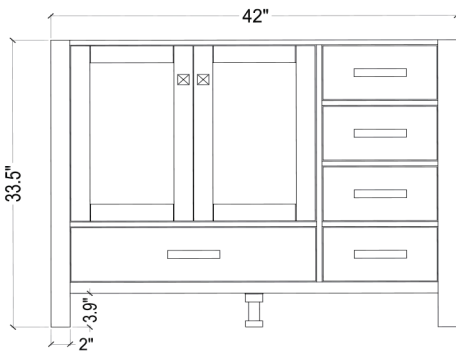

ARIEL

CAMBRIDGE 43" SINGLE SINK VANITY SET

MODEL: A043S-L

Cabinet Size 42" W x 21.5" D x 33.5" H

Features

- Solid Wood Construction
- Two Soft-Closing Doors
- Five Full-Extension, Dove-Tail Construction, Soft-Closing Drawers
- Satin Nickel Finish Hardware

COLLECTION:

ARIEL CAMBRIDGE

FRONT

BACK VIEW

SIDE VIEW