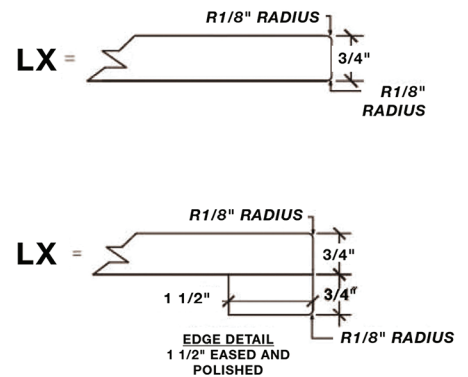

Dimensions

43" W x 22" D x 1.5" H

Features

- Carrara White Marble Countertop w/ 1.5" Edge and Matching Backsplash
- Countertop Pre-Drilled for 8" Widespread Faucets
- One Ceramic, Round, UPC Certified Under-Mount Sink
- Matching Backsplash Included

All stone tops are finished by hand, pre-drilled for 8" widespread faucets, and double-sealed for scratch resistance and long term durability.

BACK SPLASH

TOP VIEW

1.5" EDGE SIDE VIEW

ARIEL

ENSEMBLE MEUBLE-LAVABO CAMBRIDGE 43" AVEC ÉVIER SIMPLE

MODÈLE: A043S-L

Dimensions de l'armoire 42" L x 21.5" P x 33.5" H

Caractéristiques

- Fait en bois massif
- Deux portes à fermeture en douceur
- Cinq tiroirs à extension complète, à queue d'aronde et à fermeture en douceur
- Quincaillerie au fini nickel satiné

Tous les dessus de pierre sont finis à la main, pré-percés pour des robinets répandus de 8" et doubles scellés pour une résistance aux rayures et une durabilité à long terme

DOSSERET

VUE DE DESSUS

VUE LATÉRALE DU BORD 1,5"