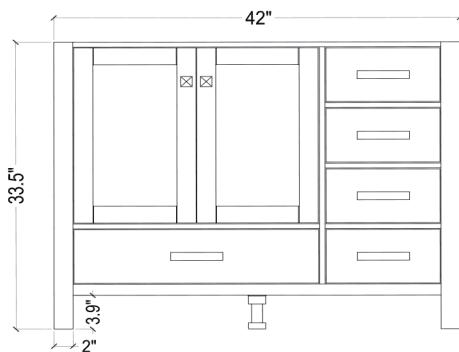

ARIEL

ENSEMBLE MEUBLE-LAVABO CAMBRIDGE 43" AVEC ÉVIER SIMPLE

MODÈLE: A043S-L

Dimensions de l'armoire 42" L x 21.5" P x 33.5" H

Caractéristiques

- Fait en bois massif
- Deux portes à fermeture en douceur
- Cinq tiroirs à extension complète, à queue d'aronde et à fermeture en douceur
- Quincaillerie au fini nickel satiné

COLLECTION:

ARIEL CAMBRIDGE

VUE DE FACE

VUE ARRIÈRE

VUE DE CÔTÉ