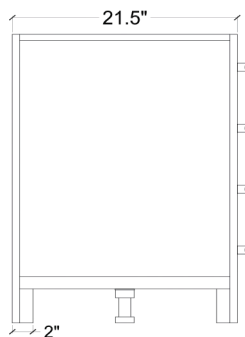

ARIEL

CAMBRIDGE 43" SINGLE SINK VANITY SET

MODEL: A043S-L

Cabinet Size 42" W x 21.5" D x 33.5" H

Features

- Solid Wood Construction
- Two Soft-Closing Doors
- Five Full-Extension, Dove-Tail Construction, Soft-Closing Drawers
- Satin Nickel Finish Hardware

COLLECTION:

ARIEL CAMBRIDGE

FRONT

BACK VIEW

SIDE VIEW