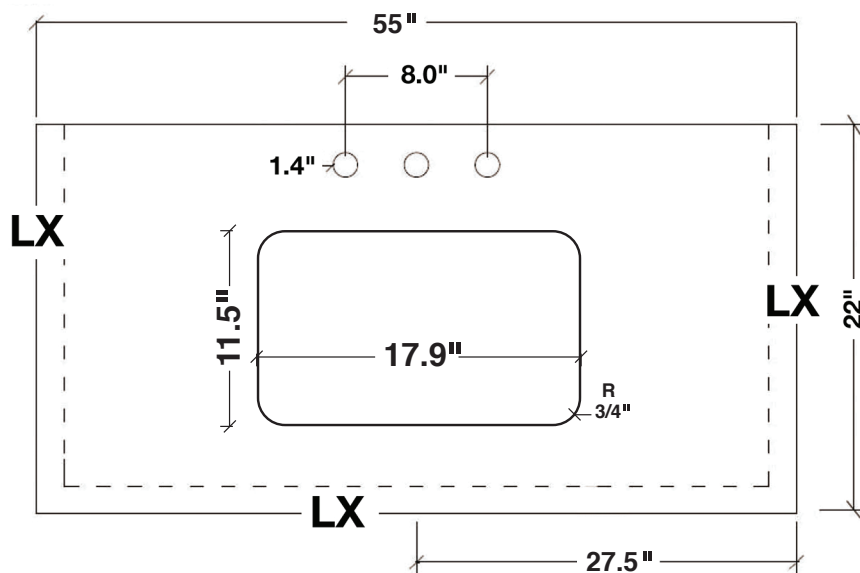

- Dimensions 55" W x 22" D x 1.5" H
- Features
- Carrara White Marble Countertop w/ 1.5" Edge and Matching Backsplash
 - Countertop Pre-Drilled for 8" Widespread Faucets
 - One Ceramic, Rectangle, UPC Certified Under-Mount Sink
 - Matching Backsplash Included

MODÈLE: A055S

Dimensions de l'armoire 54" L x 21.5" P x 33.5" H

Caractéristiques

- Fait en bois massif
- Deux portes à fermeture en douceur
- Neuf tiroirs à extension complète, à queue d'aronde et à fermeture en douceur
- Quincaillerie au fini nickel satiné

Dimensions

55" L x 22" P x 1.5" H

Caractéristiques

- Plan de travail en marbre blanc de Carrare avec bord de 1,5" et dossier assorti
- Plan de travail pré-percé pour robinets répandus de 8"
- Un évier encastré rectangulaire en céramique certifié UPC
- Dossier assorti inclus

Tous les dessus de pierre sont finis à la main, pré-percés pour des robinets répandus de 8" et doubles scellés pour une résistance aux rayures et une durabilité à long terme

DOSSERET

VUE DE DESSUS

VUE LATÉRALE DU BORD 1,5"