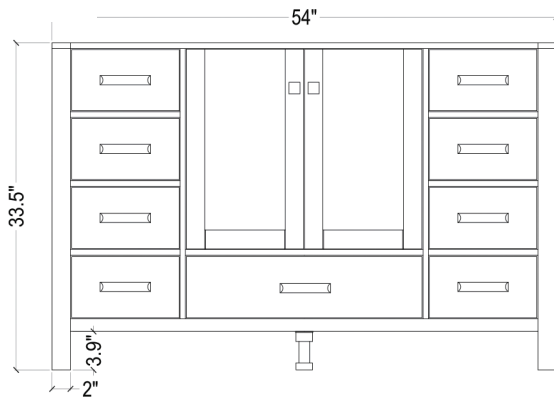

ARIEL

CAMBRIDGE 55" SINGLE SINK VANITY SET

MODEL: A055S

Cabinet Size 54" W x 21.5" D x 33.5" H

Features

- Solid Wood Construction
- Two Soft-Closing Doors
- Nine Full-Extension, Dove-Tail Construction, Soft-Closing Drawers
- Satin Nickel Finish Hardware

COLLECTION:

ARIEL CAMBRIDGE

FRONT

BACK VIEW

SIDE VIEW