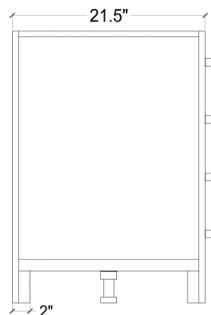

ARIEL

CAMBRIDGE 55" SINGLE SINK VANITY SET

MODEL: A055S

Cabinet Size 54" W x 21.5" D x 33.5" H

Features

- Solid Wood Construction
- Two Soft-Closing Doors
- Nine Full-Extension, Dove-Tail Construction, Soft-Closing Drawers
- Satin Nickel Finish Hardware

COLLECTION:

ARIEL CAMBRIDGE

FRONT

BACK VIEW

SIDE VIEW