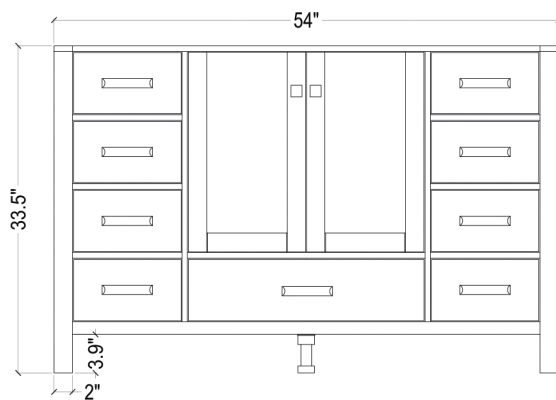

ARIEL

ENSEMBLE MEUBLE-LAVABO CAMBRIDGE 55" AVEC ÉVIER SIMPLE

MODÈLE: A055S

Dimensions de l'armoire 54" L x 21.5" P x 33.5" H

Caractéristiques

- Fait en bois massif
- Deux portes à fermeture en douceur
- Neuf tiroirs à extension complète, à queue d'aronde et à fermeture en douceur
- Quincaillerie au fini nickel satiné

COLLECTION:

ARIEL CAMBRIDGE

VUE DE FACE

VUE ARRIÈRE

VUE DE CÔTÉ