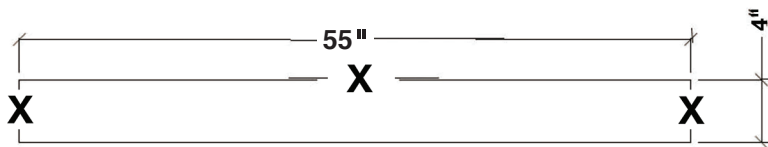

ARIEL

PLAN DE TRAVAIL EN MARBRE BLANC DE CARRARE

MODÈLE: A055S-CT

Dimensions

55" L x 22" P x 1.5" H

Caractéristiques

- Plan de travail en marbre blanc de Carrare avec bord de 1,5" et dossier assorti
- Plan de travail pré-percé pour robinets répandus de 8"
- Un évier encastré rectangulaire en céramique certifié UPC
- Dossier assorti inclus

Tous les dessus de pierre sont finis à la main, pré-percés pour des robinets répandus de 8" et doubles scellés pour une résistance aux rayures et une durabilité à long terme

DOSSERET