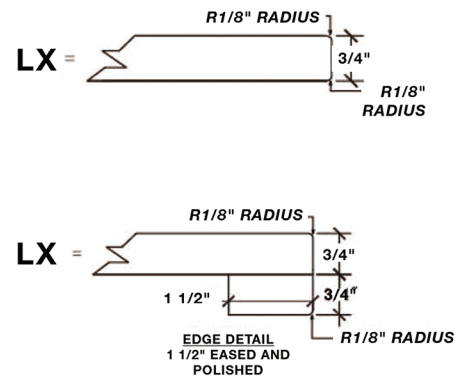

- Dimensions 55" W x 22" D x 1.5" H
- Features
- Carrara White Marble Countertop w/ 1.5" Edge and Matching Backsplash
 - Countertop Pre-Drilled for 8" Widespread Faucets
 - One Ceramic, Rectangle, UPC Certified Under-Mount Sink
 - Matching Backsplash Included

All stone tops are finished by hand, pre-drilled for 8" widespread faucets, and double-sealed for scratch resistance and long term durability.

BACK SPLASH

TOP VIEW

1.5" EDGE SIDE VIEW

ARIEL

ENSEMBLE MEUBLE-LAVABO CAMBRIDGE 55" AVEC ÉVIER SIMPLE

MODÈLE: A055S

Dimensions de l'armoire 54" L x 21.5" P x 33.5" H

Caractéristiques

- Fait en bois massif
- Deux portes à fermeture en douceur
- Neuf tiroirs à extension complète, à queue d'aronde et à fermeture en douceur
- Quincaillerie au fini nickel satiné

Tous les dessus de pierre sont finis à la main, pré-percés pour des robinets répandus de 8" et doubles scellés pour une résistance aux rayures et une durabilité à long terme

DOSSERET

VUE DE DESSUS

VUE LATÉRALE DU BORD 1,5"