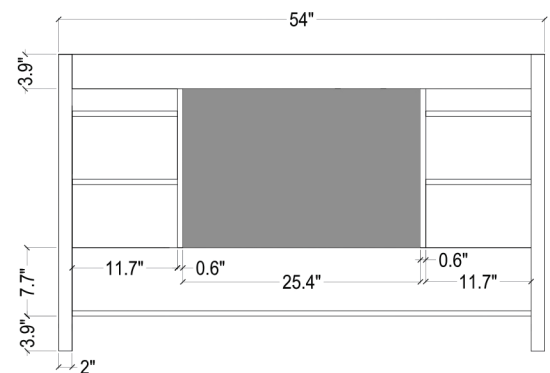

- Dimensions 55" W x 22" D x 1.5" H
- Features
- Carrara White Marble Countertop w/ 1.5" Edge and Matching Backsplash
 - Countertop Pre-Drilled for 8" Widespread Faucets
 - One Ceramic, Rectangle, UPC Certified Under-Mount Sink
 - Matching Backsplash Included

MODÈLE: A055S

Dimensions de l'armoire 54" L x 21.5" P x 33.5" H

Caractéristiques

- Fait en bois massif
- Deux portes à fermeture en douceur
- Neuf tiroirs à extension complète, à queue d'aronde et à fermeture en douceur
- Quincaillerie au fini nickel satiné

COLLECTION:

ARIEL CAMBRIDGE

VUE DE FACE

VUE ARRIÈRE

VUE DE CÔTÉ

ARIEL

PLAN DE TRAVAIL EN MARBRE BLANC DE CARRARE

MODÈLE: A055S-CT

Dimensions

55" L x 22" P x 1.5" H

Caractéristiques

- Plan de travail en marbre blanc de Carrare avec bord de 1,5" et dossier assorti
- Plan de travail pré-percé pour robinets répandus de 8"
- Un évier encastré rectangulaire en céramique certifié UPC
- Dossier assorti inclus