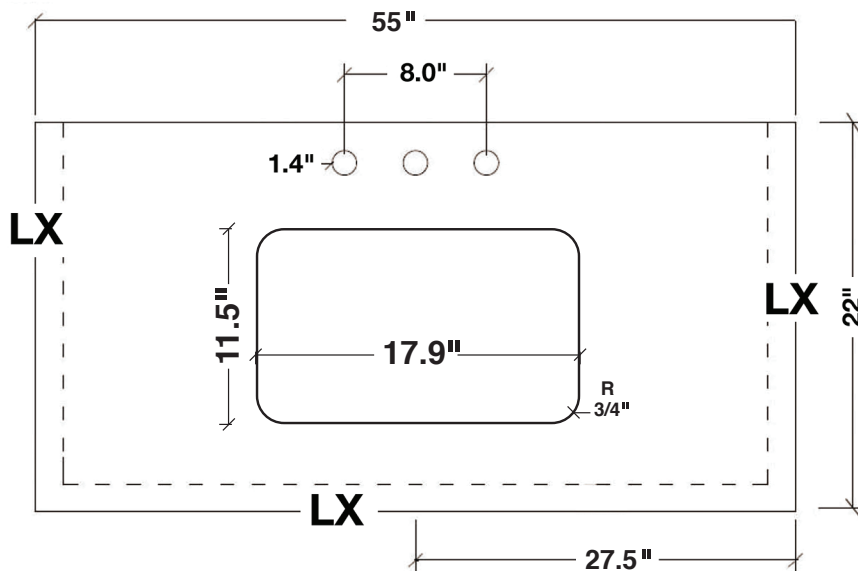

ARIEL

CARRARA WHITE MARBLE COUNTERTOP

MODEL: A055S-CT

1. Dimensions 55" W x 22" D x 1.5" H
2. Features
3. Carrara White Marble Countertop w/ 1.5" Edge and Matching Backsplash
   - Countertop Pre-Drilled for 8" Widespread Faucets
   - One Ceramic, Rectangle, UPC Certified Under-Mount Sink
   - Matching Backsplash Included

All stone tops are finished by hand, pre-drilled for 8" widespread faucets, and double-sealed for scratch resistance and long term durability.

BACK SPLASH

TOP VIEW

1.5" EDGE SIDE VIEW