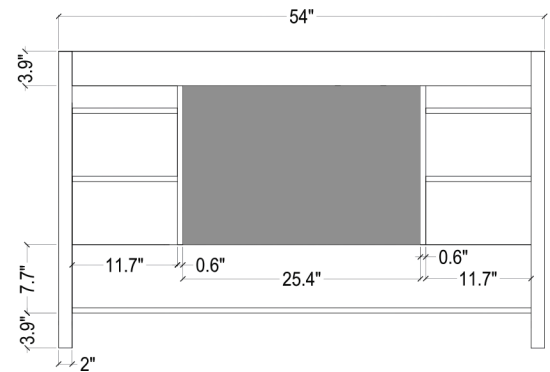

ARIEL

CAMBRIDGE 55" SINGLE SINK VANITY SET

MODEL: A055S

Cabinet Size 54" W x 21.5" D x 33.5" H

Features

- Solid Wood Construction
- Two Soft-Closing Doors
- Nine Full-Extension, Dove-Tail Construction, Soft-Closing Drawers
- Satin Nickel Finish Hardware

COLLECTION:

ARIEL CAMBRIDGE

FRONT

BACK VIEW

SIDE VIEW