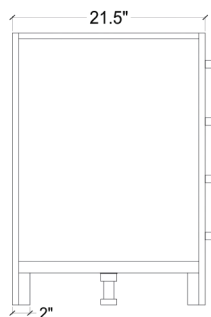

- Dimensions 55" W x 22" D x 1.5" H
- Features
- Carrara White Marble Countertop w/ 1.5" Edge and Matching Backsplash
 - Countertop Pre-Drilled for 8" Widespread Faucets
 - One Ceramic, Rectangle, UPC Certified Under-Mount Sink
 - Matching Backsplash Included

MODÈLE: A055S

Dimensions de l'armoire 54" L x 21.5" P x 33.5" H

Caractéristiques

- Fait en bois massif
- Deux portes à fermeture en douceur
- Neuf tiroirs à extension complète, à queue d'aronde et à fermeture en douceur
- Quincaillerie au fini nickel satiné

COLLECTION:

ARIEL CAMBRIDGE

VUE DE FACE

VUE ARRIÈRE

VUE DE CÔTÉ

ARIEL

PLAN DE TRAVAIL EN MARBRE BLANC DE CARRARE

MODÈLE: A055S-CT

Dimensions

55" L x 22" P x 1.5" H

Caractéristiques

- Plan de travail en marbre blanc de Carrare avec bord de 1,5" et dossier assorti
- Plan de travail pré-percé pour robinets répandus de 8"
- Un évier encastré rectangulaire en céramique certifié UPC
- Dossier assorti inclus