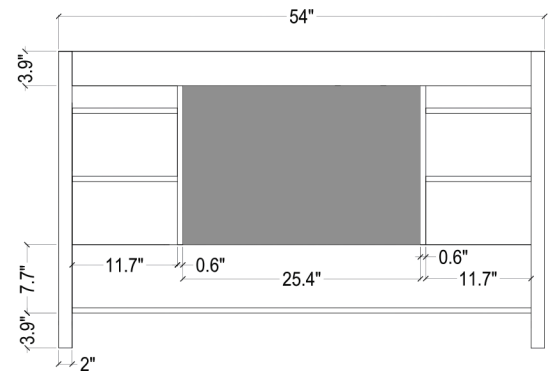

ARIEL

CAMBRIDGE 55" SINGLE SINK VANITY SET

MODEL: A055S

Cabinet Size 54" W x 21.5" D x 33.5" H

Features

- Solid Wood Construction
- Two Soft-Closing Doors
- Nine Full-Extension, Dove-Tail Construction, Soft-Closing Drawers
- Satin Nickel Finish Hardware

COLLECTION:

ARIEL CAMBRIDGE

FRONT

BACK VIEW

SIDE VIEW