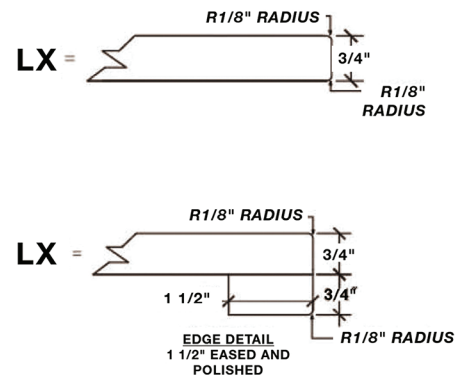

- Dimensions 55" W x 22" D x 1.5" H
- Features
- Carrara White Marble Countertop w/ 1.5" Edge and Matching Backsplash
 - Countertop Pre-Drilled for 8" Widespread Faucets
 - One Ceramic, Round, UPC Certified Under-Mount Sink
 - Matching Backsplash Included

All stone tops are finished by hand, pre-drilled for 8" widespread faucets, and double-sealed for scratch resistance and long term durability.

BACK SPLASH

TOP VIEW

1.5" EDGE SIDE VIEW

ARIEL

ENSEMBLE MEUBLE-LAVABO CAMBRIDGE 55" AVEC ÉVIER SIMPLE

MODÈLE: A055S

Dimensions de l'armoire 54" L x 21.5" P x 33.5" H

Caractéristiques

- Fait en bois massif
- Deux portes à fermeture en douceur
- Neuf tiroirs à extension complète, à queue d'aronde et à fermeture en douceur
- Quincaillerie au fini nickel satiné

Tous les dessus de pierre sont finis à la main, pré-percés pour des robinets répandus de 8" et doubles scellés pour une résistance aux rayures et une durabilité à long terme

DOSSERET

VUE DE DESSUS

VUE LATÉRALE DU BORD 1,5"