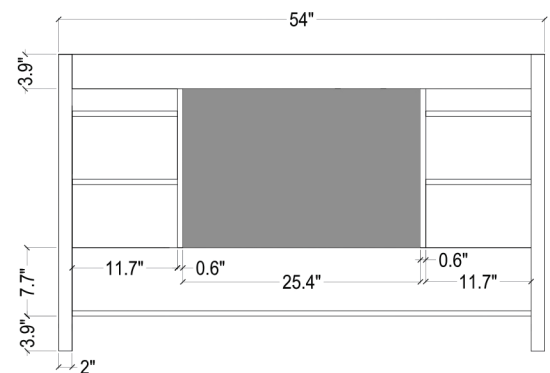

- Dimensions 55" W x 22" D x 1.5" H
- Features
- Carrara White Marble Countertop w/ 1.5" Edge and Matching Backsplash
 - Countertop Pre-Drilled for 8" Widespread Faucets
 - One Ceramic, Round, UPC Certified Under-Mount Sink
 - Matching Backsplash Included

MODÈLE: A055S

Dimensions de l'armoire 54" L x 21.5" P x 33.5" H

Caractéristiques

- Fait en bois massif
- Deux portes à fermeture en douceur
- Neuf tiroirs à extension complète, à queue d'aronde et à fermeture en douceur
- Quincaillerie au fini nickel satiné

COLLECTION:

ARIEL CAMBRIDGE

VUE DE FACE

VUE ARRIÈRE

VUE DE CÔTÉ

ARIEL

PLAN DE TRAVAIL EN MARBRE BLANC DE CARRARE

MODÈLE: A055S-CT

Dimensions

55" L x 22" P x 1.5" H

Caractéristiques

- Plan de travail en marbre blanc de Carrare avec bord de 1,5" et dossier assorti
- Plan de travail pré-percé pour robinets répandus de 8"
- Un évier encastré rond en céramique certifié UPC
- Dossier assorti inclus