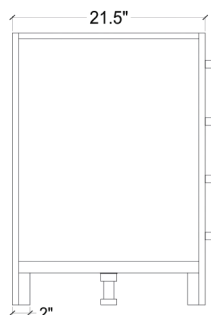

- Dimensions 55" W x 22" D x 1.5" H
- Features
- Carrara White Marble Countertop w/ 1.5" Edge and Matching Backsplash
 - Countertop Pre-Drilled for 8" Widespread Faucets
 - One Ceramic, Round, UPC Certified Under-Mount Sink
 - Matching Backsplash Included

MODÈLE: A055S

Dimensions de l'armoire 54" L x 21.5" P x 33.5" H

Caractéristiques

- Fait en bois massif
- Deux portes à fermeture en douceur
- Neuf tiroirs à extension complète, à queue d'aronde et à fermeture en douceur
- Quincaillerie au fini nickel satiné

COLLECTION:

ARIEL CAMBRIDGE

VUE DE FACE

VUE ARRIÈRE

VUE DE CÔTÉ

ARIEL

PLAN DE TRAVAIL EN MARBRE BLANC DE CARRARE

MODÈLE: A055S-CT

Dimensions

55" L x 22" P x 1.5" H

Caractéristiques

- Plan de travail en marbre blanc de Carrare avec bord de 1,5" et dossier assorti
- Plan de travail pré-percé pour robinets répandus de 8"
- Un évier encastré rond en céramique certifié UPC
- Dossier assorti inclus