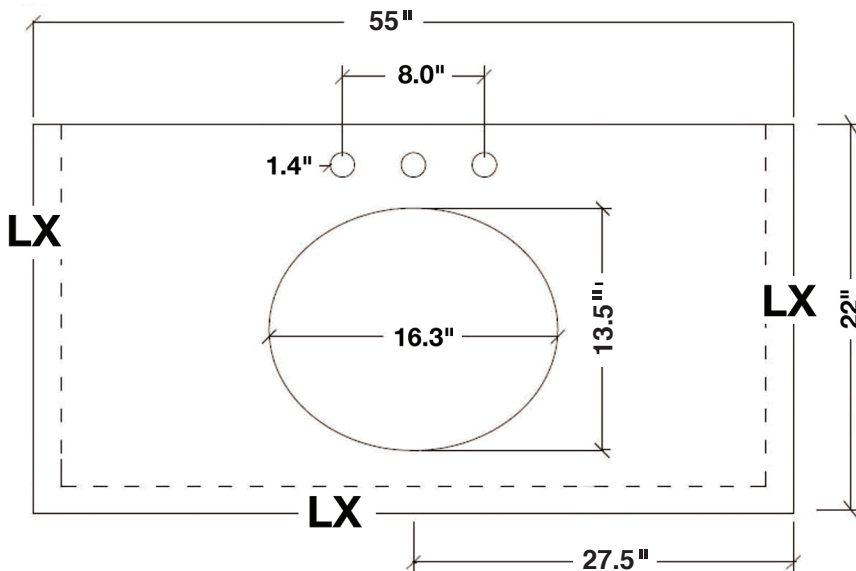

ARIEL

CARRARA WHITE MARBLE COUNTERTOP

MODEL: A055S-CT

1. Dimensions 55" W x 22" D x 1.5" H
2. Features
3. Carrara White Marble Countertop w/ 1.5" Edge and Matching Backsplash
   - Countertop Pre-Drilled for 8" Widespread Faucets
   - One Ceramic, Round, UPC Certified Under-Mount Sink
   - Matching Backsplash Included

All stone tops are finished by hand, pre-drilled for 8" widespread faucets, and double-sealed for scratch resistance and long term durability.

BACK SPLASH

TOP VIEW

1.5" EDGE SIDE VIEW