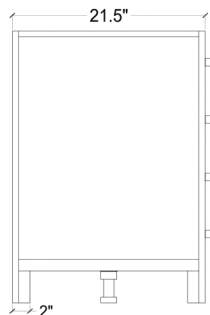

ARIEL

CAMBRIDGE 55" SINGLE SINK VANITY SET

MODEL: A055S

Cabinet Size 54" W x 21.5" D x 33.5" H

Features

- Solid Wood Construction
- Two Soft-Closing Doors
- Nine Full-Extension, Dove-Tail Construction, Soft-Closing Drawers
- Satin Nickel Finish Hardware

COLLECTION:

ARIEL CAMBRIDGE

FRONT

BACK VIEW

SIDE VIEW