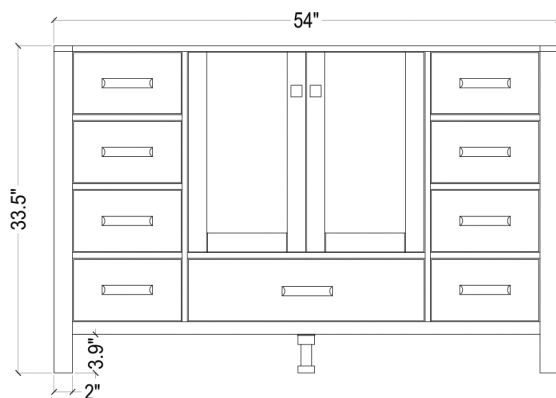

ARIEL

ENSEMBLE MEUBLE-LAVABO CAMBRIDGE 55" AVEC ÉVIER SIMPLE

MODÈLE: A055S

Dimensions de l'armoire 54" L x 21.5" P x 33.5" H

Caractéristiques

- Fait en bois massif
- Deux portes à fermeture en douceur
- Neuf tiroirs à extension complète, à queue d'aronde et à fermeture en douceur
- Quincaillerie au fini nickel satiné

COLLECTION:

ARIEL CAMBRIDGE

VUE DE FACE

VUE ARRIÈRE

VUE DE CÔTÉ