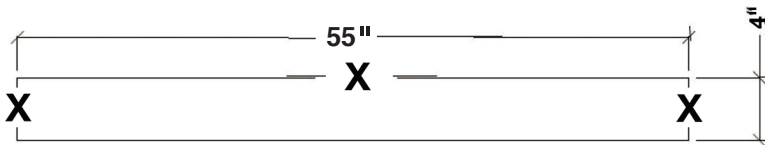

ARIEL

CARRARA WHITE MARBLE COUNTERTOP

MODEL: A055S-CT

1. Dimensions 55" W x 22" D x 1.5" H
2. Features
3. Carrara White Marble Countertop w/ 1.5" Edge and Matching Backsplash
   - Countertop Pre-Drilled for 8" Widespread Faucets
   - One Ceramic, Round, UPC Certified Under-Mount Sink
   - Matching Backsplash Included

All stone tops are finished by hand, pre-drilled for 8" widespread faucets, and double-sealed for scratch resistance and long term durability.

BACK SPLASH