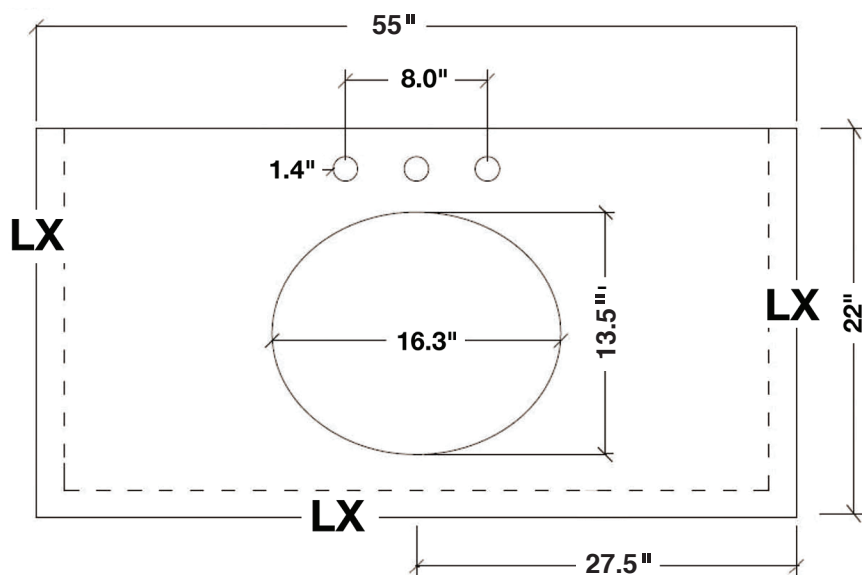

- Dimensions 55" W x 22" D x 1.5" H
- Features
- Carrara White Marble Countertop w/ 1.5" Edge and Matching Backsplash
 - Countertop Pre-Drilled for 8" Widespread Faucets
 - One Ceramic, Round, UPC Certified Under-Mount Sink
 - Matching Backsplash Included

MODÈLE: A055S

Dimensions de l'armoire 54" L x 21.5" P x 33.5" H

Caractéristiques

- Fait en bois massif
- Deux portes à fermeture en douceur
- Neuf tiroirs à extension complète, à queue d'aronde et à fermeture en douceur
- Quincaillerie au fini nickel satiné

Dimensions

55" L x 22" P x 1.5" H

Caractéristiques

- Plan de travail en marbre blanc de Carrare avec bord de 1,5" et dossier assorti
- Plan de travail pré-percé pour robinets répandus de 8"
- Un évier encastré rond en céramique certifié UPC
- Dossier assorti inclus

Tous les dessus de pierre sont finis à la main, pré-percés pour des robinets répandus de 8" et doubles scellés pour une résistance aux rayures et une durabilité à long terme

DOSSERET

VUE DE DESSUS

VUE LATÉRALE DU BORD 1,5"