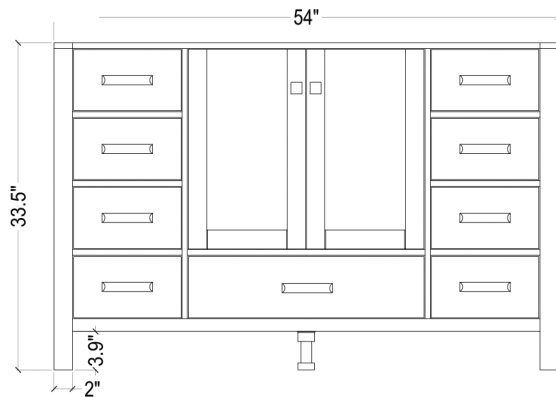

ARIEL

CAMBRIDGE 55" SINGLE SINK VANITY SET

MODEL: A055S

Cabinet Size 54" W x 21.5" D x 33.5" H

Features

- Solid Wood Construction
- Two Soft-Closing Doors
- Nine Full-Extension, Dove-Tail Construction, Soft-Closing Drawers
- Satin Nickel Finish Hardware

COLLECTION:

ARIEL CAMBRIDGE

FRONT

BACK VIEW

SIDE VIEW