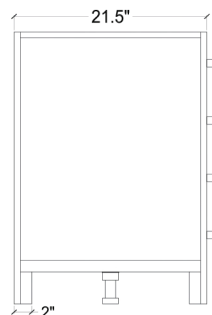

- Dimensions 61" W x 22" D x 1.5" H
- Features
- Carrara White Marble Countertop w/ 1.5" Edge and Matching Backsplash
 - Countertop Pre-Drilled for 8" Widespread Faucets
 - One Ceramic, Rectangle, UPC Certified Under-Mount Sink
 - Matching Backsplash Included

MODÈLE: A061S

Dimensions de l'armoire 60" L x 21.5" P x 33.5" H

Caractéristiques

- Fait en bois massif
- Deux portes à fermeture en douceur
- Neuf tiroirs à extension complète, à queue d'aronde et à fermeture en douceur
- Quincaillerie au fini nickel satiné

COLLECTION:

ARIEL CAMBRIDGE

VUE DE FACE

VUE ARRIÈRE

VUE DE CÔTÉ

ARIEL

PLAN DE TRAVAIL EN MARBRE BLANC DE CARRARE

MODÈLE: A061S-CT

Dimensions

61" L x 22" P x 1.5" H

Caractéristiques

- Plan de travail en marbre blanc de Carrare avec bord de 1,5" et dossier assorti
- Plan de travail pré-percé pour robinets répandus de 8"
- Un évier encastré rectangulaire en céramique certifié UPC
- Dossier assorti inclus