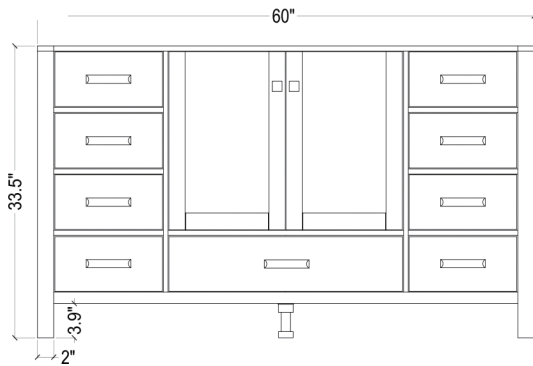

ARIEL

CAMBRIDGE 61" SINGLE SINK VANITY SET

MODEL: A061S

Cabinet Size 60" W x 21.5" D x 33.5" H

Features

- Solid Wood Construction
- Two Soft-Closing Doors
- Nine Full-Extension, Dove-Tail Construction, Soft-Closing Drawers
- Satin Nickel Finish Hardware

COLLECTION:

ARIEL CAMBRIDGE

FRONT

BACK VIEW

SIDE VIEW