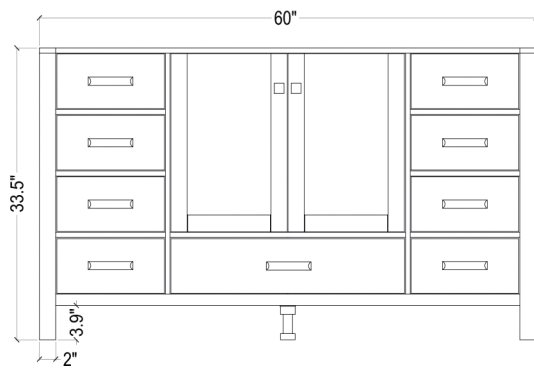

ARIEL

ENSEMBLE MEUBLE-LAVABO CAMBRIDGE 61" AVEC ÉVIER SIMPLE

MODÈLE: A061S

Dimensions de l'armoire 60" L x 21.5" P x 33.5" H

Caractéristiques

- Fait en bois massif
- Deux portes à fermeture en douceur
- Neuf tiroirs à extension complète, à queue d'aronde et à fermeture en douceur
- Quincaillerie au fini nickel satiné

COLLECTION:

ARIEL CAMBRIDGE

VUE DE FACE

VUE ARRIÈRE

VUE DE CÔTÉ