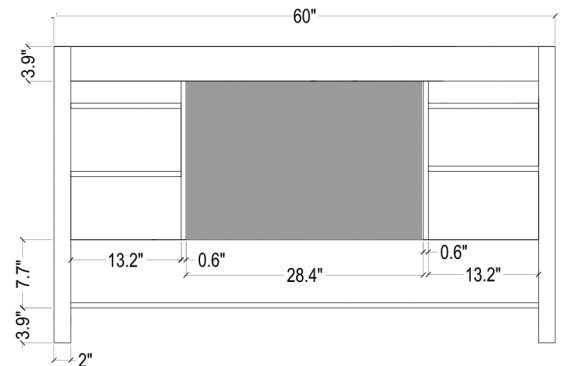

ARIEL

CAMBRIDGE 61" SINGLE SINK VANITY SET

MODEL: A061S

Cabinet Size 60" W x 21.5" D x 33.5" H

Features

- Solid Wood Construction
- Two Soft-Closing Doors
- Nine Full-Extension, Dove-Tail Construction, Soft-Closing Drawers
- Satin Nickel Finish Hardware

COLLECTION:

ARIEL CAMBRIDGE

FRONT

BACK VIEW

SIDE VIEW