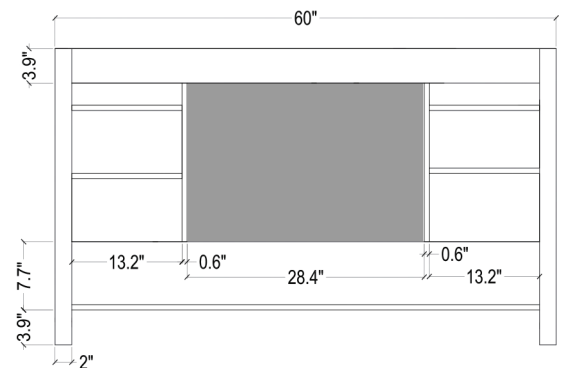

- Dimensions 61" W x 22" D x 1.5" H
- Features
- Carrara White Marble Countertop w/ 1.5" Edge and Matching Backsplash
 - Countertop Pre-Drilled for 8" Widespread Faucets
 - One Ceramic, Rectangle, UPC Certified Under-Mount Sink
 - Matching Backsplash Included

MODÈLE: A061S

Dimensions de l'armoire 60" L x 21.5" P x 33.5" H

Caractéristiques

- Fait en bois massif
- Deux portes à fermeture en douceur
- Neuf tiroirs à extension complète, à queue d'aronde et à fermeture en douceur
- Quincaillerie au fini nickel satiné

COLLECTION:

ARIEL CAMBRIDGE

VUE DE FACE

VUE ARRIÈRE

VUE DE CÔTÉ

ARIEL

PLAN DE TRAVAIL EN MARBRE BLANC DE CARRARE

MODÈLE: A061S-CT

Dimensions

61" L x 22" P x 1.5" H

Caractéristiques

- Plan de travail en marbre blanc de Carrare avec bord de 1,5" et dossier assorti
- Plan de travail pré-percé pour robinets répandus de 8"
- Un évier encastré rectangulaire en céramique certifié UPC
- Dossier assorti inclus