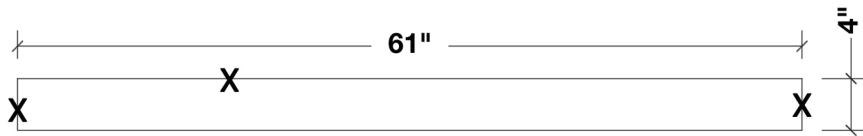

ARIEL

CARRARA WHITE MARBLE COUNTERTOP

MODEL: A061S-CT

1. Dimensions 61" W x 22" D x 1.5" H
2. Features
3. Carrara White Marble Countertop w/ 1.5" Edge and Matching Backsplash
   - Countertop Pre-Drilled for 8" Widespread Faucets
   - One Ceramic, Rectangle, UPC Certified Under-Mount Sink
   - Matching Backsplash Included

All stone tops are finished by hand, pre-drilled for 8" widespread faucets, and double-sealed for scratch resistance and long term durability.

BACK SPLASH