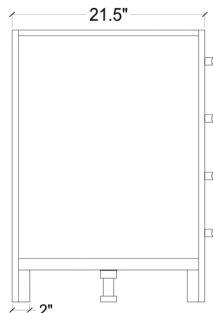

ARIEL

CAMBRIDGE 61" SINGLE SINK VANITY SET

MODEL: A061S

Cabinet Size 60" W x 21.5" D x 33.5" H

Features

- Solid Wood Construction
- Two Soft-Closing Doors
- Nine Full-Extension, Dove-Tail Construction, Soft-Closing Drawers
- Satin Nickel Finish Hardware

COLLECTION:

ARIEL CAMBRIDGE

FRONT

BACK VIEW

SIDE VIEW