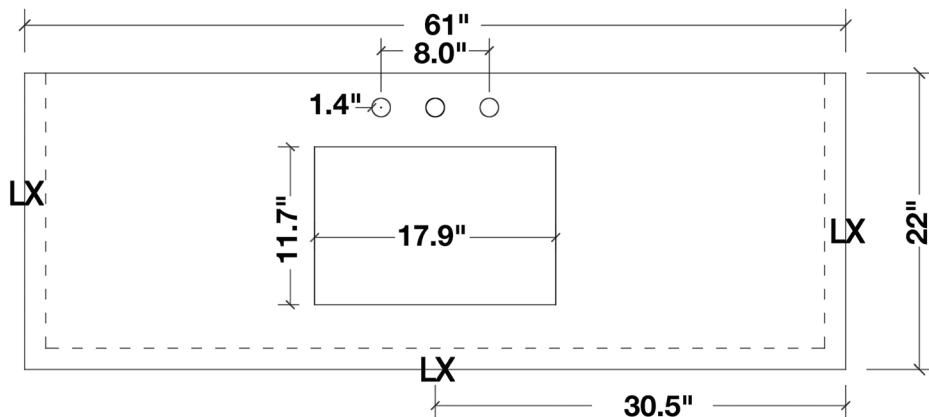

- Dimensions 61" W x 22" D x 1.5" H
- Features
- Carrara White Marble Countertop w/ 1.5" Edge and Matching Backsplash
 - Countertop Pre-Drilled for 8" Widespread Faucets
 - One Ceramic, Rectangle, UPC Certified Under-Mount Sink
 - Matching Backsplash Included

MODÈLE: A061S

Dimensions de l'armoire 60" L x 21.5" P x 33.5" H

Caractéristiques

- Fait en bois massif
- Deux portes à fermeture en douceur
- Neuf tiroirs à extension complète, à queue d'aronde et à fermeture en douceur
- Quincaillerie au fini nickel satiné

Dimensions

61" L x 22" P x 1.5" H

Caractéristiques

- Plan de travail en marbre blanc de Carrare avec bord de 1,5" et dossier assorti
- Plan de travail pré-percé pour robinets répandus de 8"
- Un évier encastré rectangulaire en céramique certifié UPC
- Dossier assorti inclus

Tous les dessus de pierre sont finis à la main, pré-percés pour des robinets répandus de 8" et doubles scellés pour une résistance aux rayures et une durabilité à long terme

DOSSERET

VUE DE DESSUS

VUE LATÉRALE DU BORD 1,5"