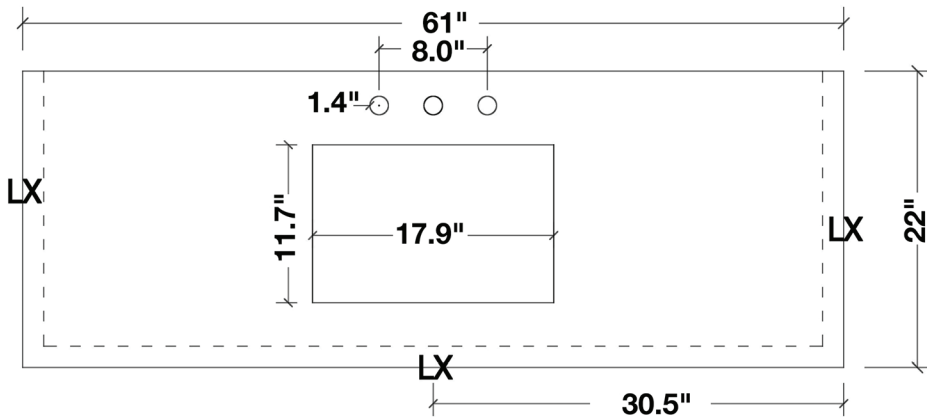

ARIEL

CARRARA WHITE MARBLE COUNTERTOP

MODEL: A061S-CT

1. Dimensions 61" W x 22" D x 1.5" H
2. Features
3. Carrara White Marble Countertop w/ 1.5" Edge and Matching Backsplash
   - Countertop Pre-Drilled for 8" Widespread Faucets
   - One Ceramic, Rectangle, UPC Certified Under-Mount Sink
   - Matching Backsplash Included

All stone tops are finished by hand, pre-drilled for 8" widespread faucets, and double-sealed for scratch resistance and long term durability.

BACK SPLASH

TOP VIEW

1.5" EDGE SIDE VIEW