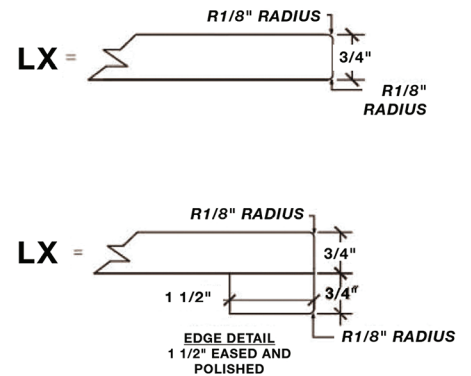

- Dimensions 61" W x 22" D x 1.5" H
- Features
- Carrara White Marble Countertop w/ 1.5" Edge and Matching Backsplash
 - Countertop Pre-Drilled for 8" Widespread Faucets
 - One Ceramic, Rectangle, UPC Certified Under-Mount Sink
 - Matching Backsplash Included

All stone tops are finished by hand, pre-drilled for 8" widespread faucets, and double-sealed for scratch resistance and long term durability.

BACK SPLASH

TOP VIEW

1.5" EDGE SIDE VIEW

ARIEL

ENSEMBLE MEUBLE-LAVABO CAMBRIDGE 61" AVEC ÉVIER SIMPLE

MODÈLE: A061S

Dimensions de l'armoire 60" L x 21.5" P x 33.5" H

Caractéristiques

- Fait en bois massif
- Deux portes à fermeture en douceur
- Neuf tiroirs à extension complète, à queue d'aronde et à fermeture en douceur
- Quincaillerie au fini nickel satiné

Tous les dessus de pierre sont finis à la main, pré-percés pour des robinets répandus de 8" et doubles scellés pour une résistance aux rayures et une durabilité à long terme

DOSSERET

VUE DE DESSUS

VUE LATÉRALE DU BORD 1,5"