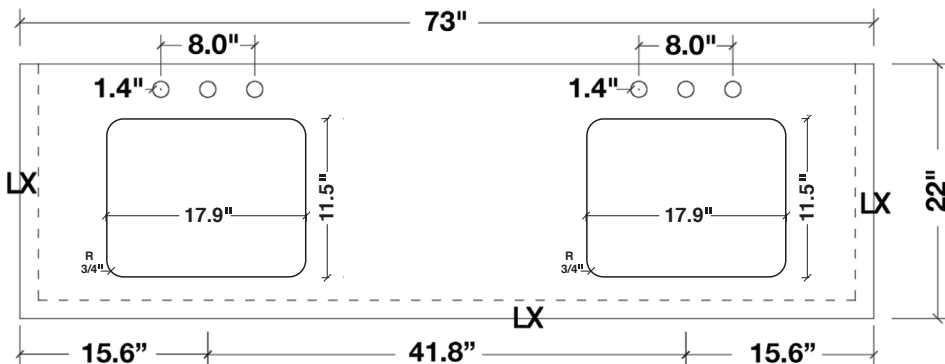

ARIEL

CARRARA WHITE MARBLE COUNTERTOP

MODEL: A073D-CT

Dimensions

73" W x 22" D x 1.5" H

Features

- Carrara White Marble Countertop w/ 1.5" Edge and Matching Backsplash
- Countertop Pre-Drilled for 8" Widespread Faucets
- Two Ceramic, Rectangle, UPC Certified Under-Mount Sink
- Matching Backsplash Included

All stone tops are finished by hand, pre-drilled for 8" widespread faucets, and double-sealed for scratch resistance and long term durability.

BACK SPLASH

TOP VIEW

1.5" EDGE SIDE VIEW