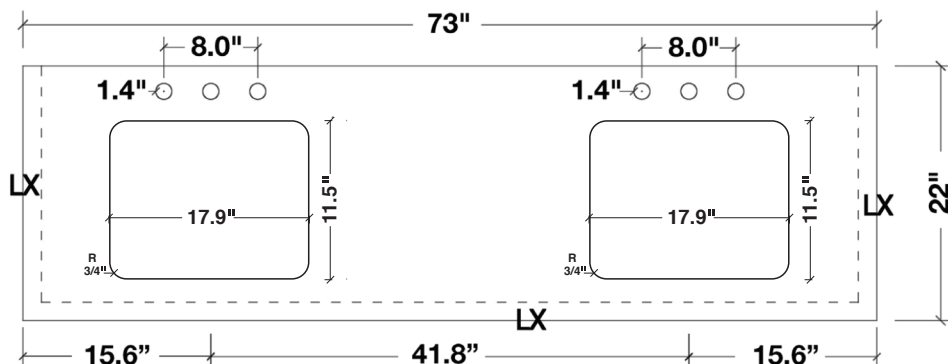

ARIEL

PLAN DE TRAVAIL EN MARBRE BLANC DE CARRARE

MODÈLE: A073D-CT

Dimensions

73" L x 22" P x 1.5" H

Caractéristiques

- Plan de travail en marbre blanc de Carrare avec bord de 1,5" et dossier assorti
- Plan de travail pré-percé pour robinets répandus de 8"
- Deux évier encastrés rectangulaire en céramique certifiés UPC
- Dossier assorti inclus

Tous les dessus de pierre sont finis à la main, pré-percés pour des robinets répandus de 8" et doubles scellés pour une résistance aux rayures et une durabilité à long terme

DOSSERET

VUE DE DESSUS

VUE LATÉRALE DU BORD 1,5"