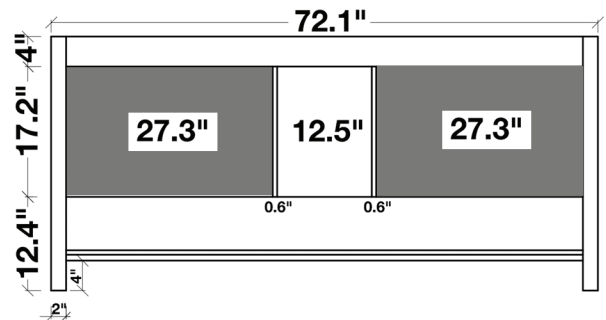

ARIEL

CAMBRIDGE 73" DOUBLE SINK VANITY SET

MODEL: A073D

Cabinet Size 72" W x 21.5" D x 33.5" H

Features

- Solid Wood Construction
- Four Soft-Closing Doors
- Six Full-Extension, Dove-Tail Construction, Soft-Closing Drawers
- Satin Nickel Finish Hardware

COLLECTION:

ARIEL CAMBRIDGE

FRONT

BACK VIEW

SIDE VIEW