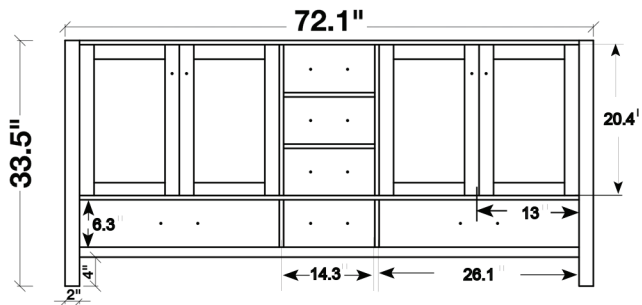

ARIEL

CAMBRIDGE 73" DOUBLE SINK VANITY SET

MODEL: A073D

Cabinet Size 72" W x 21.5" D x 33.5" H

Features

- Solid Wood Construction
- Four Soft-Closing Doors
- Six Full-Extension, Dove-Tail Construction, Soft-Closing Drawers
- Satin Nickel Finish Hardware

COLLECTION:

ARIEL CAMBRIDGE

FRONT

BACK VIEW

SIDE VIEW