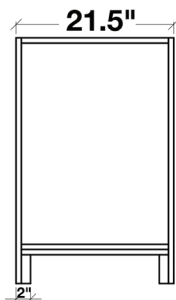

ARIEL

CAMBRIDGE 73" DOUBLE SINK VANITY SET

MODEL: A073D

Cabinet Size 72" W x 21.5" D x 33.5" H

Features

- Solid Wood Construction
- Four Soft-Closing Doors
- Six Full-Extension, Dove-Tail Construction, Soft-Closing Drawers
- Satin Nickel Finish Hardware

COLLECTION:

ARIEL CAMBRIDGE

FRONT

BACK VIEW

SIDE VIEW