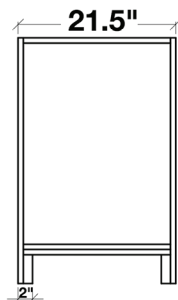

ARIEL

CAMBRIDGE 73" DOUBLE SINK VANITY SET

MODEL: A073D

Cabinet Size 72" W x 21.5" D x 33.5" H

Features

- Solid Wood Construction
- Four Soft-Closing Doors
- Six Full-Extension, Dove-Tail Construction, Soft-Closing Drawers
- Satin Nickel Finish Hardware

MODÈLE: A073D

Dimensions de l'armoire 72" L x 21.5" P x 33.5" H

Caractéristiques

- Fait en bois massif
- Quatre portes à fermeture en douceur
- Six tiroirs à extension complète, à queue d'aronde et à fermeture en douceur
- Quincaillerie au fini nickel satiné

COLLECTION:

ARIEL CAMBRIDGE

VUE DE FACE

VUE ARRIÈRE

VUE DE CÔTÉ

ARIEL

PLAN DE TRAVAIL EN MARBRE BLANC DE CARRARE

MODÈLE: A073D-CT

Dimensions

73" L x 22" P x 1.5" H

Caractéristiques

- Plan de travail en marbre blanc de Carrare avec bord de 1,5" et dossier assorti
- Plan de travail pré-percé pour robinets répandus de 8"
- Deux évier encastrés rectangulaire en céramique certifiés UPC
- Dossier assorti inclus