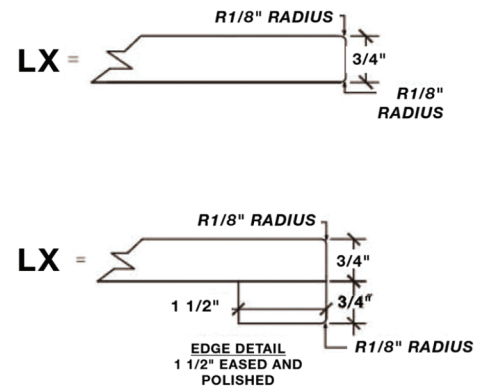

Dimensions

73" W x 22" D x 1.5" H

Features

- Carrara White Marble Countertop w/ 1.5" Edge and Matching Backsplash
- Countertop Pre-Drilled for 8" Widespread Faucets
- Two Ceramic, Rectangle, UPC Certified Under-Mount Sink
- Matching Backsplash Included

All stone tops are finished by hand, pre-drilled for 8" widespread faucets, and double-sealed for scratch resistance and long term durability.

BACK SPLASH

TOP VIEW

1.5" EDGE SIDE VIEW

ARIEL

ENSEMBLE MEUBLE-LAVABO CAMBRIDGE 73" AVEC ÉVIER SIMPLE

MODÈLE: A073D

Dimensions de l'armoire 72" L x 21.5" P x 33.5" H

Caractéristiques

- Fait en bois massif
- Quatre portes à fermeture en douceur
- Six tiroirs à extension complète, à queue d'aronde et à fermeture en douceur
- Quincaillerie au fini nickel satiné

Tous les dessus de pierre sont finis à la main, pré-percés pour des robinets répandus de 8" et doubles scellés pour une résistance aux rayures et une durabilité à long terme

DOSSERET

VUE DE DESSUS

VUE LATÉRALE DU BORD 1,5"