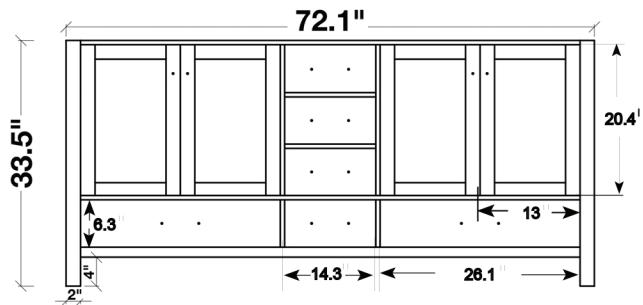

ARIEL

ENSEMBLE MEUBLE-LAVABO CAMBRIDGE 73" AVEC ÉVIER SIMPLE

MODÈLE: A073D

Dimensions de l'armoire 72" L x 21.5" P x 33.5" H

Caractéristiques

- Fait en bois massif
- Quatre portes à fermeture en douceur
- Six tiroirs à extension complète, à queue d'aronde et à fermeture en douceur
- Quincaillerie au fini nickel satiné

COLLECTION:

ARIEL CAMBRIDGE

VUE DE FACE

VUE ARRIÈRE

VUE DE CÔTÉ