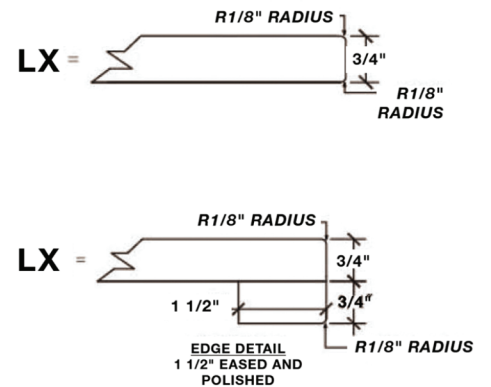

Dimensions

73" W x 22" D x 1.5" H

Features

- Carrara White Marble Countertop w/ 1.5" Edge and Matching Backsplash
- Countertop Pre-Drilled for 8" Widespread Faucets
- Two Ceramic, Round, UPC Certified Under-Mount Sink
- Matching Backsplash Included

All stone tops are finished by hand, pre-drilled for 8" widespread faucets, and double-sealed for scratch resistance and long term durability.

BACK SPLASH

TOP VIEW

1.5" EDGE SIDE VIEW

ARIEL

ENSEMBLE MEUBLE-LAVABO CAMBRIDGE 73" AVEC ÉVIER SIMPLE

MODÈLE: A073D

Dimensions de l'armoire 72" L x 21.5" P x 33.5" H

Caractéristiques

- Fait en bois massif
- Quatre portes à fermeture en douceur
- Six tiroirs à extension complète, à queue d'aronde et à fermeture en douceur
- Quincaillerie au fini nickel satiné

Tous les dessus de pierre sont finis à la main, pré-percés pour des robinets répandus de 8" et doubles scellés pour une résistance aux rayures et une durabilité à long terme

DOSSERET

VUE DE DESSUS

VUE LATÉRALE DU BORD 1,5"