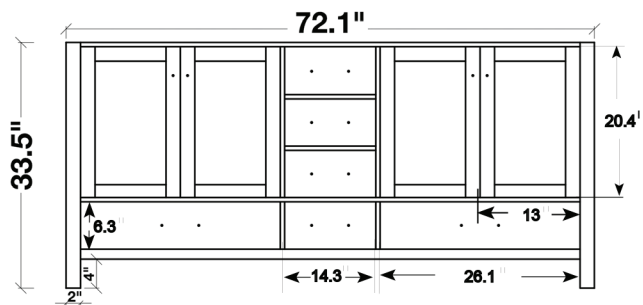

ARIEL

ENSEMBLE MEUBLE-LAVABO CAMBRIDGE 73" AVEC ÉVIER SIMPLE

MODÈLE: A073D

Dimensions de l'armoire 72" L x 21.5" P x 33.5" H

Caractéristiques

- Fait en bois massif
- Quatre portes à fermeture en douceur
- Six tiroirs à extension complète, à queue d'aronde et à fermeture en douceur
- Quincaillerie au fini nickel satiné

COLLECTION:

ARIEL CAMBRIDGE

VUE DE FACE

VUE ARRIÈRE

VUE DE CÔTÉ