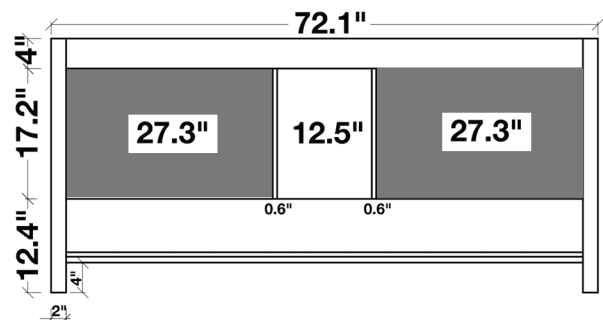

VUE ARRIÈRE