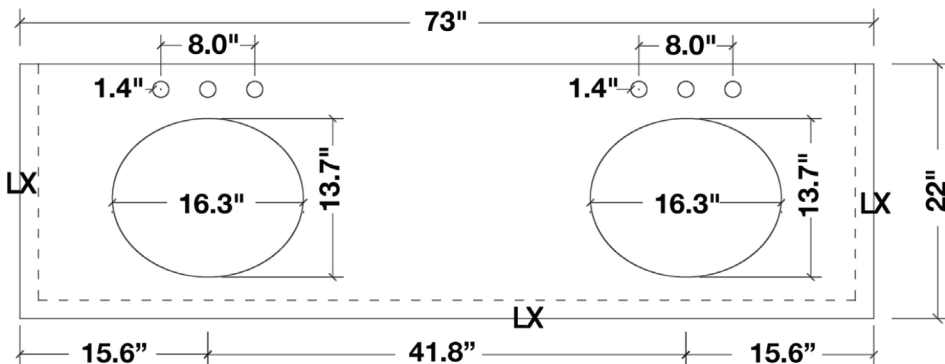

ARIEL

CARRARA WHITE MARBLE COUNTERTOP

MODEL: A073D-CT

Dimensions

73" W x 22" D x 1.5" H

Features

- Carrara White Marble Countertop w/ 1.5" Edge and Matching Backsplash
- Countertop Pre-Drilled for 8" Widespread Faucets
- Two Ceramic, Round, UPC Certified Under-Mount Sink
- Matching Backsplash Included

All stone tops are finished by hand, pre-drilled for 8" widespread faucets, and double-sealed for scratch resistance and long term durability.

BACK SPLASH

TOP VIEW

1.5" EDGE SIDE VIEW