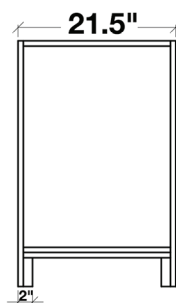

ARIEL

CAMBRIDGE 73" DOUBLE SINK VANITY SET

MODEL: A073D

Cabinet Size 72" W x 21.5" D x 33.5" H

Features

- Solid Wood Construction
- Four Soft-Closing Doors
- Six Full-Extension, Dove-Tail Construction, Soft-Closing Drawers
- Satin Nickel Finish Hardware

MODÈLE: A073D

Dimensions de l'armoire 72" L x 21.5" P x 33.5" H

Caractéristiques

- Fait en bois massif
- Quatre portes à fermeture en douceur
- Six tiroirs à extension complète, à queue d'aronde et à fermeture en douceur
- Quincaillerie au fini nickel satiné

COLLECTION:

ARIEL CAMBRIDGE

VUE DE FACE

VUE ARRIÈRE

VUE DE CÔTÉ

ARIEL

PLAN DE TRAVAIL EN MARBRE BLANC DE CARRARE

MODÈLE: A073D-CT

Dimensions

73" L x 22" P x 1.5" H

Caractéristiques

- Plan de travail en marbre blanc de Carrare avec bord de 1,5" et dossier assorti
- Plan de travail pré-percé pour robinets répandus de 8"
- Deux évier encastrés ronds en céramique certifiés UPC
- Dossier assorti inclus