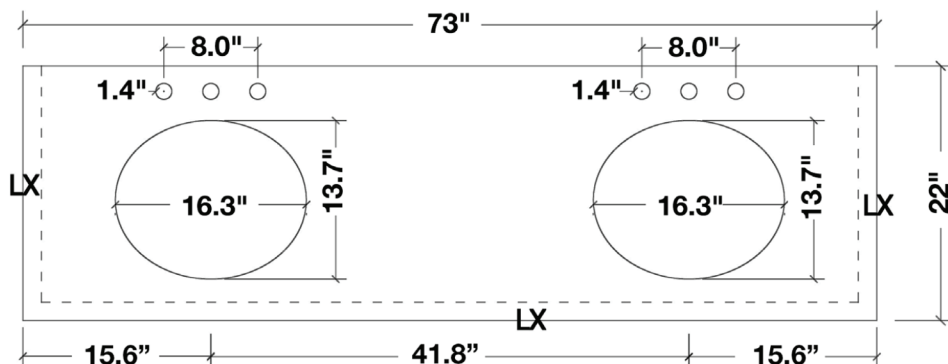

ARIEL

PLAN DE TRAVAIL EN MARBRE BLANC DE CARRARE

MODÈLE: A073D-CT

Dimensions

73" L x 22" P x 1.5" H

Caractéristiques

- Plan de travail en marbre blanc de Carrare avec bord de 1,5" et dossier assorti
- Plan de travail pré-percé pour robinets répandus de 8"
- Deux évier encastrés ronds en céramique certifiés UPC
- Dossier assorti inclus

Tous les dessus de pierre sont finis à la main, pré-percés pour des robinets répandus de 8" et doubles scellés pour une résistance aux rayures et une durabilité à long terme

DOSSERET

VUE DE DESSUS

VUE LATÉRALE DU BORD 1,5"