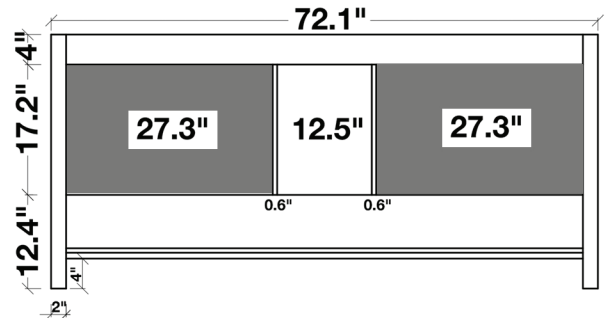

ARIEL

CAMBRIDGE 73" DOUBLE SINK VANITY SET

MODEL: A073D

Cabinet Size 72" W x 21.5" D x 33.5" H

Features

- Solid Wood Construction
- Four Soft-Closing Doors
- Six Full-Extension, Dove-Tail Construction, Soft-Closing Drawers
- Satin Nickel Finish Hardware

COLLECTION:

ARIEL CAMBRIDGE

FRONT

BACK VIEW

SIDE VIEW