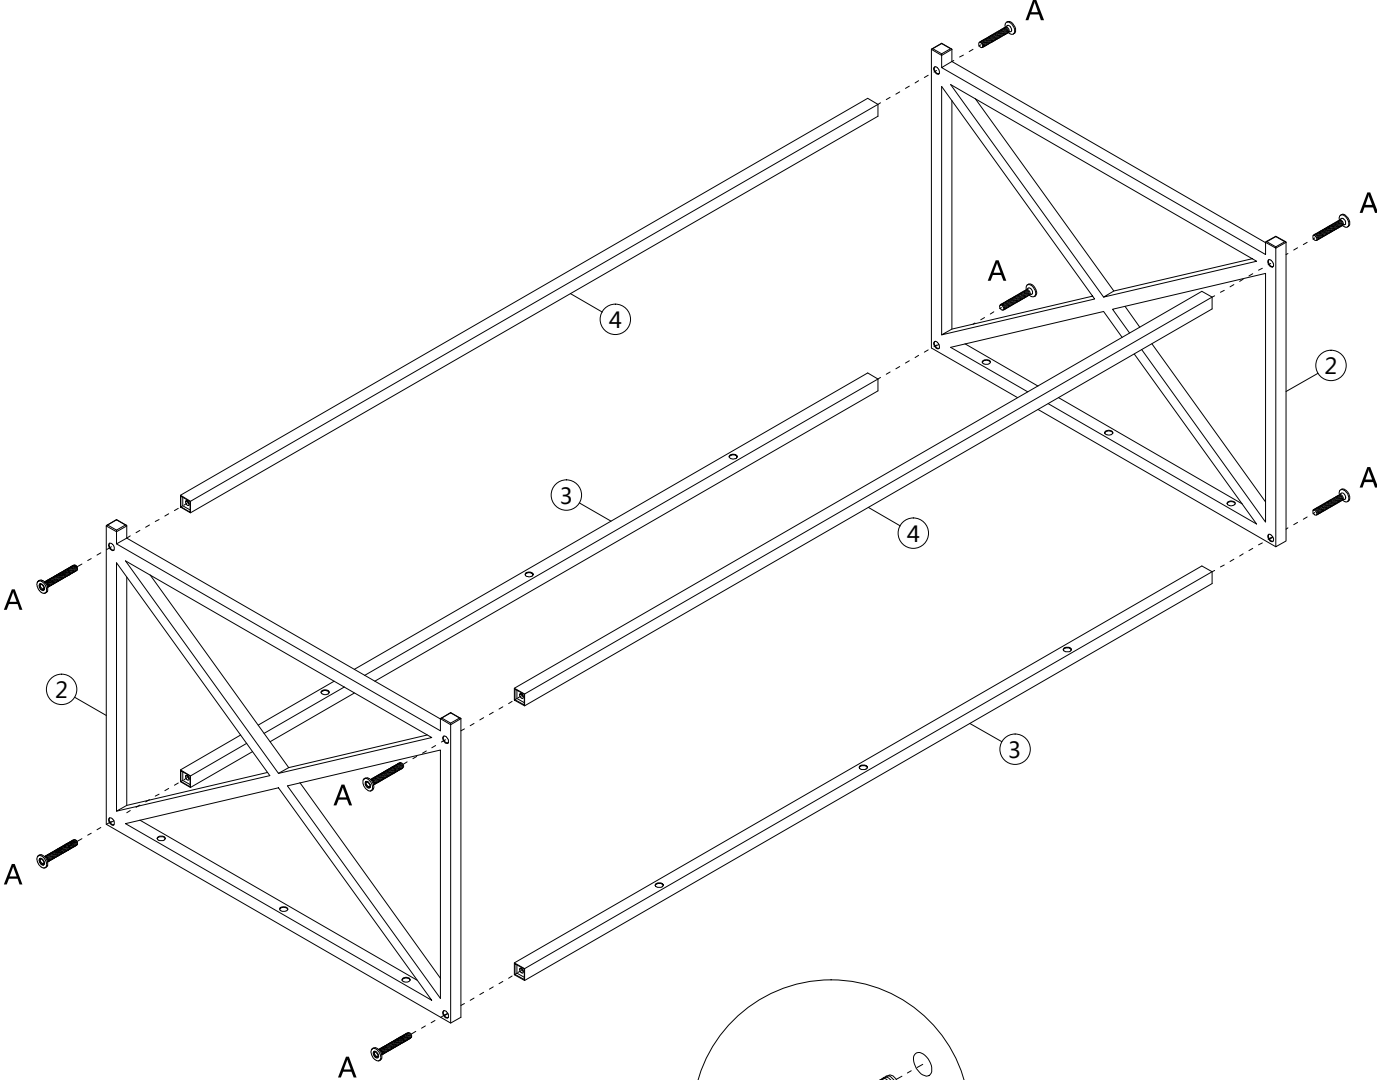

ASSEMBLY INSTRUCTIONS  
INSTRUCTIONS D'ASSEMBLAGE

81036.Z.07

COFFEE TABLE-44"L/BROWN RECLAIMED WOOD/BLACK METAL  
TABLE DE SALON-44"L/ BOIS BRUN RÉCUPÉRÉ/METAL NOIR

SAFDIE & CO.  
[www.safdieco.com](http://www.safdieco.com)

 6x35mm		 6x25mm
<b>A</b> <b>8PCS</b>	<b>B</b> <b>1PC</b>	<b>C</b> <b>12PCS</b>

# step 2

180°