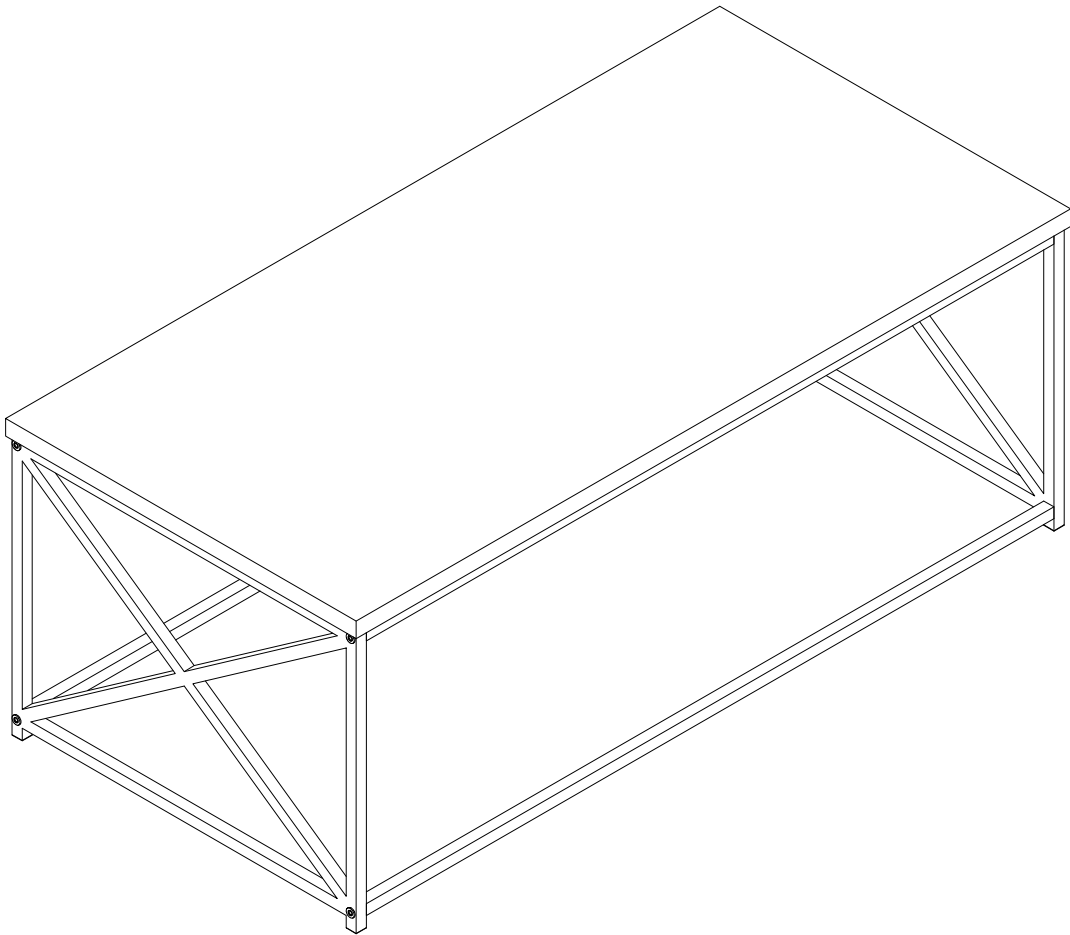

ASSEMBLY INSTRUCTIONS  
INSTRUCTIONS D'ASSEMBLAGE

81036.Z.07

COFFEE TABLE-44"L/BROWN RECLAIMED WOOD/BLACK METAL  
TABLE DE SALON-44"L/ BOIS BRUN RÉCUPÉRÉ/METAL NOIR

SAFDIE & CO.  
[www.safdieco.com](http://www.safdieco.com)

 6x35mm		 6x25mm
<b>A</b> <b>8PCS</b>	<b>B</b> <b>1PC</b>	<b>C</b> <b>12PCS</b>