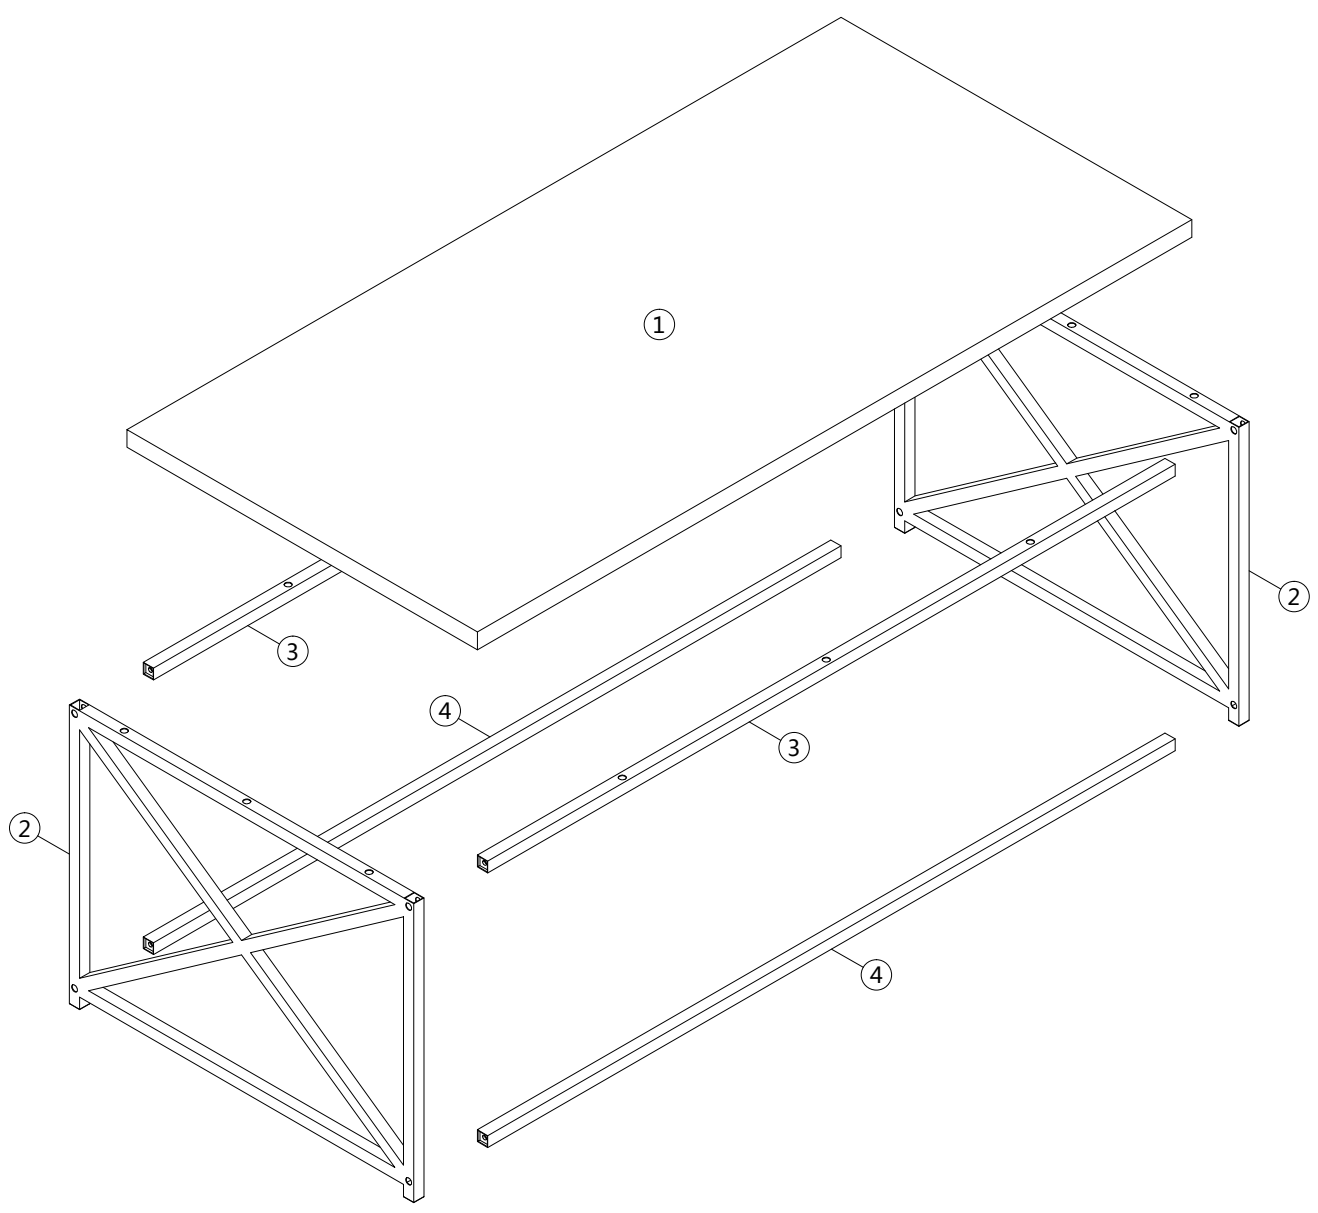

ASSEMBLY INSTRUCTIONS  
INSTRUCTIONS D'ASSEMBLAGE

81036.Z.07

COFFEE TABLE-44"L/BROWN RECLAIMED WOOD/BLACK METAL  
TABLE DE SALON-44"L/ BOIS BRUN RÉCUPÉRÉ/METAL NOIR

SAFDIE & CO.  
[www.safdieco.com](http://www.safdieco.com)

 6x35mm		 6x25mm
<b>A</b> <b>8PCS</b>	<b>B</b> <b>1PC</b>	<b>C</b> <b>12PCS</b>

# step 2

180°