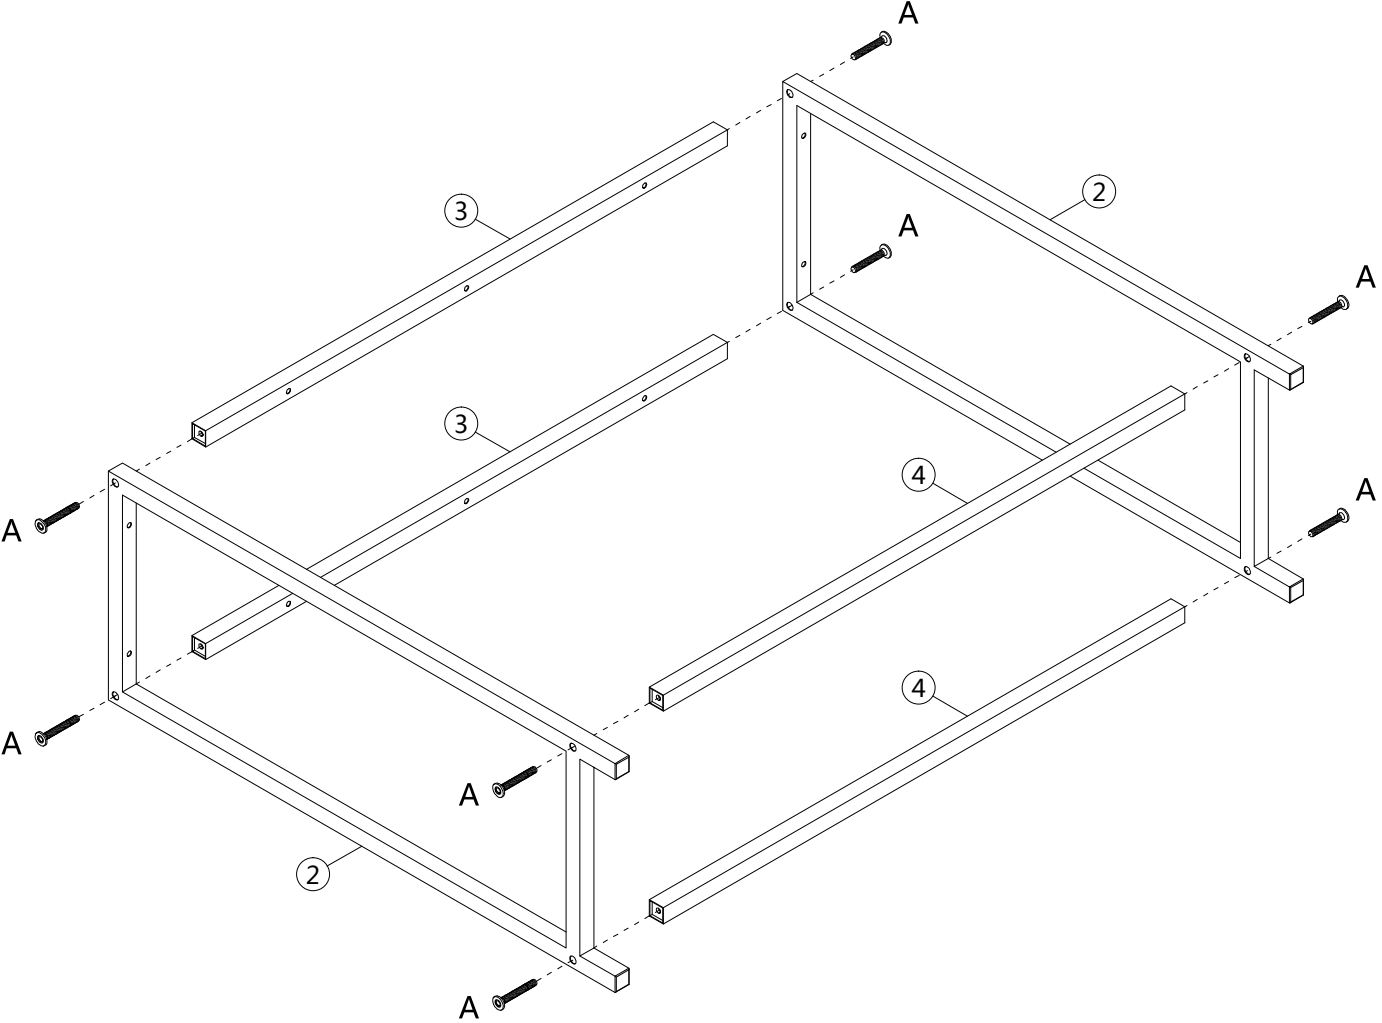

ASSEMBLY INSTRUCTIONS  
INSTRUCTIONS D'ASSEMBLAGE

81039.Z.01

CONSOLE TABLE-WHITE/SILVER METAL  
TABLE CONSOLE-BLANCHE/METAL ARGENT

SAFDIE & CO.  
[www.safdieco.com](http://www.safdieco.com)

6x40mm

**A** 8PCS

**B** 1PC

4x30mm

**C** 10PCS

# step 1

step 2

180°