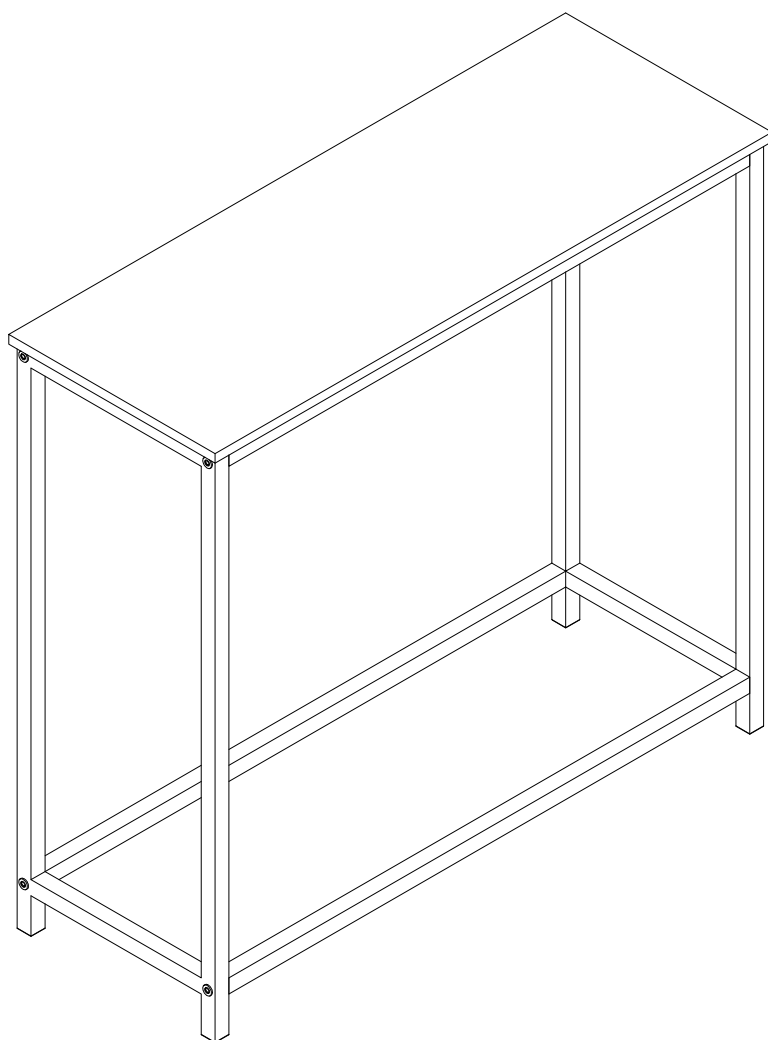

ASSEMBLY INSTRUCTIONS  
INSTRUCTIONS D'ASSEMBLAGE

81039.Z.01

CONSOLE TABLE-WHITE/SILVER METAL  
TABLE CONSOLE-BLANCHE/METAL ARGENT

SAFDIE & CO.  
[www.safdieco.com](http://www.safdieco.com)

6x40mm

**A** 8PCS

**B** 1PC

4x30mm

**C** 10PCS

# step 1

step 2

180°