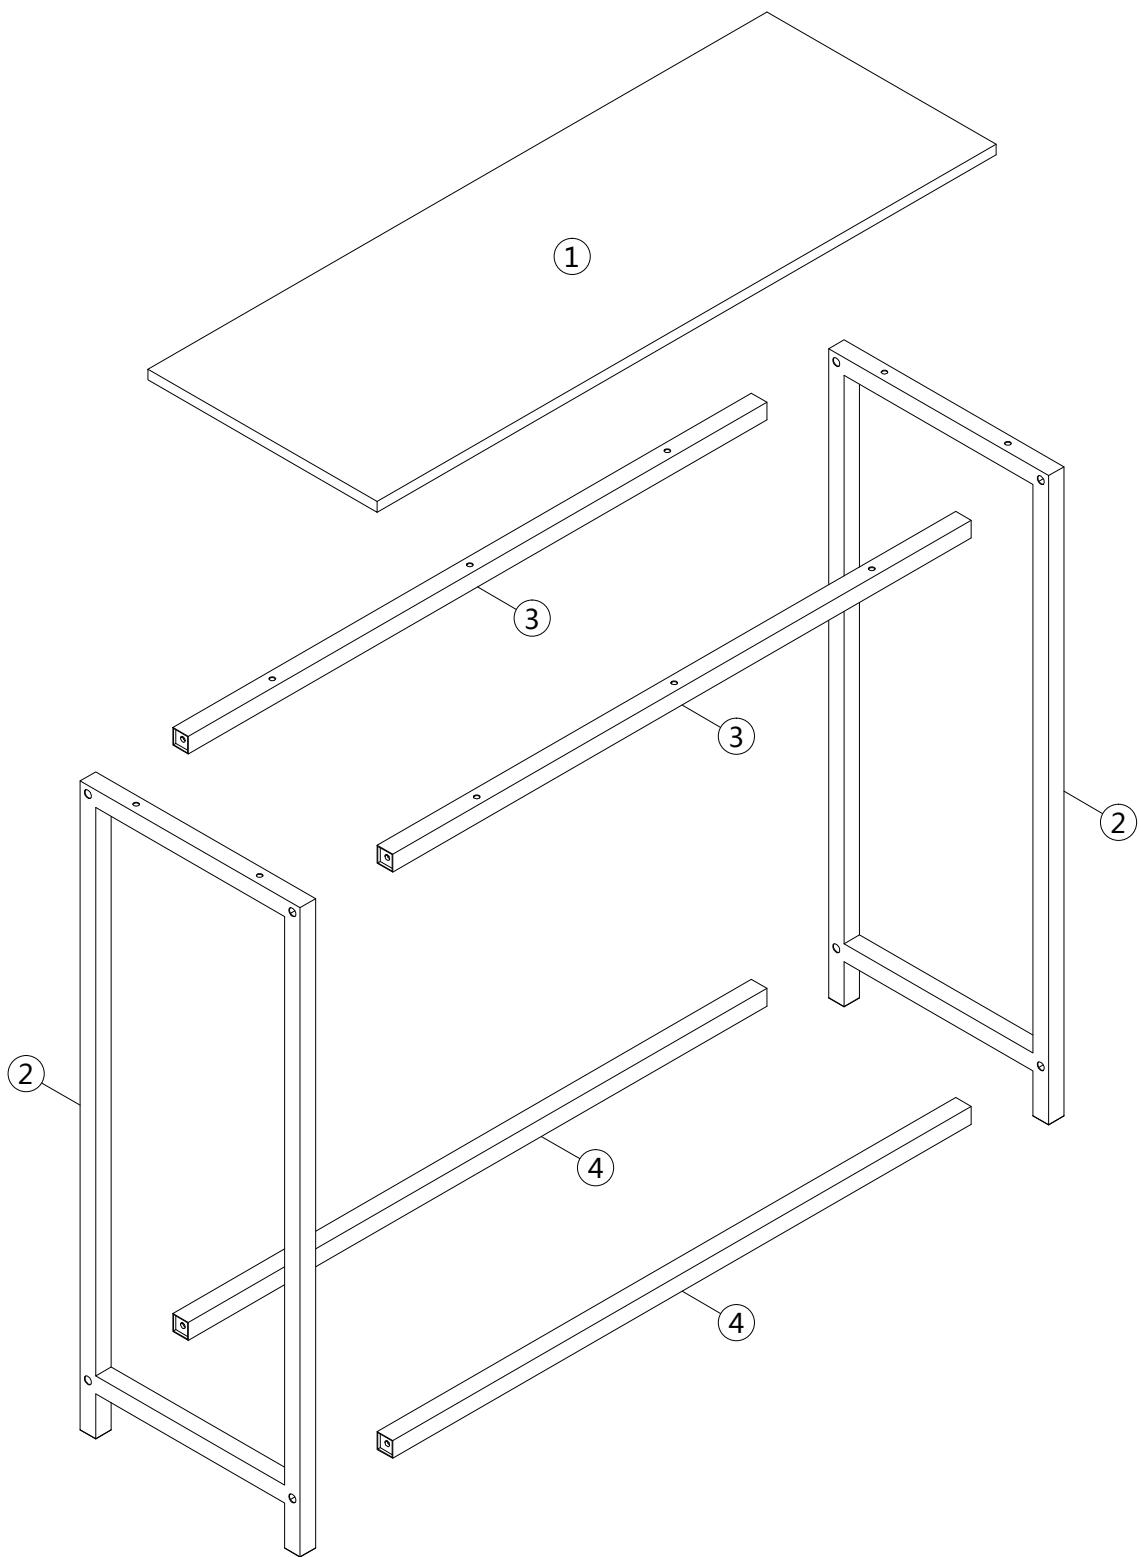

ASSEMBLY INSTRUCTIONS  
INSTRUCTIONS D'ASSEMBLAGE

81039.Z.01

CONSOLE TABLE-WHITE/SILVER METAL  
TABLE CONSOLE-BLANCHE/METAL ARGENT

SAFDIE & CO.  
[www.safdieco.com](http://www.safdieco.com)

6x40mm

**A** 8PCS

**B** 1PC

4x30mm

**C** 10PCS

# step 1

step 2

180°