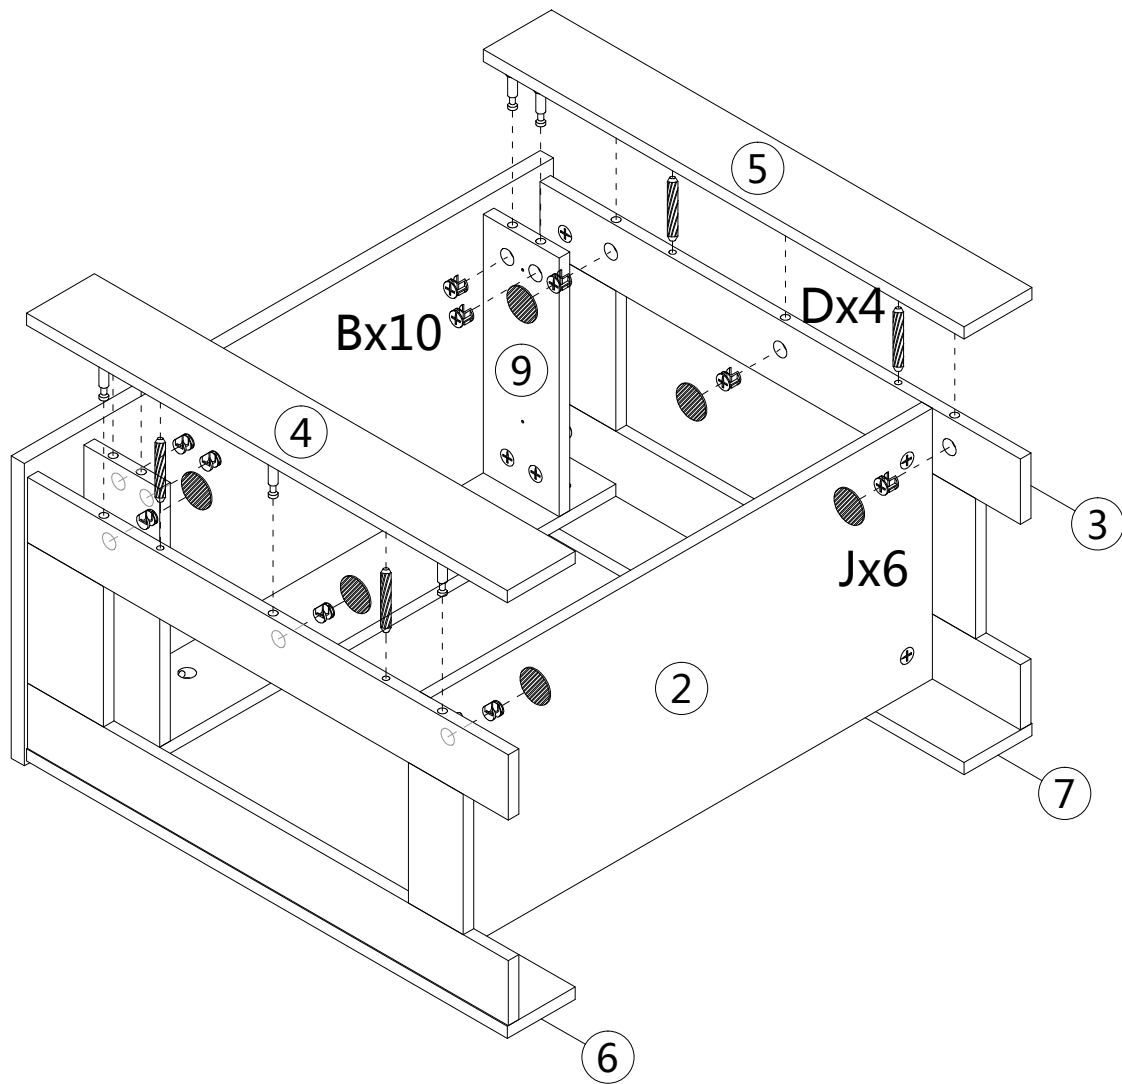

ASSEMBLY INSTRUCTIONS
INSTRUCTIONS D'ASSEMBLAGE

81057.Z.75

ACCENT TABLE-GREY/WITH DRAWER
TABLE D'APPOINT-GRIS AVEC TIROIR

SAFDIE & CO.
www.safdieco.com

						
	ø15x9mm	4x40mm	6x30mm	3x12mm	4x20mm	
A 32PCS	B 32PCS	C 4PCS	D 12PCS	E 8PCS	F 4PCS	G 2PCS
						
		ø20mm				
H 2PCS	I 8PCS	J 12PCS				

step 1

step 2

step 3

step 4

step 5

step 6

step 7

step 8

step 9

step 10

step 11

step 12

step 13

step 14

step 15

step 16