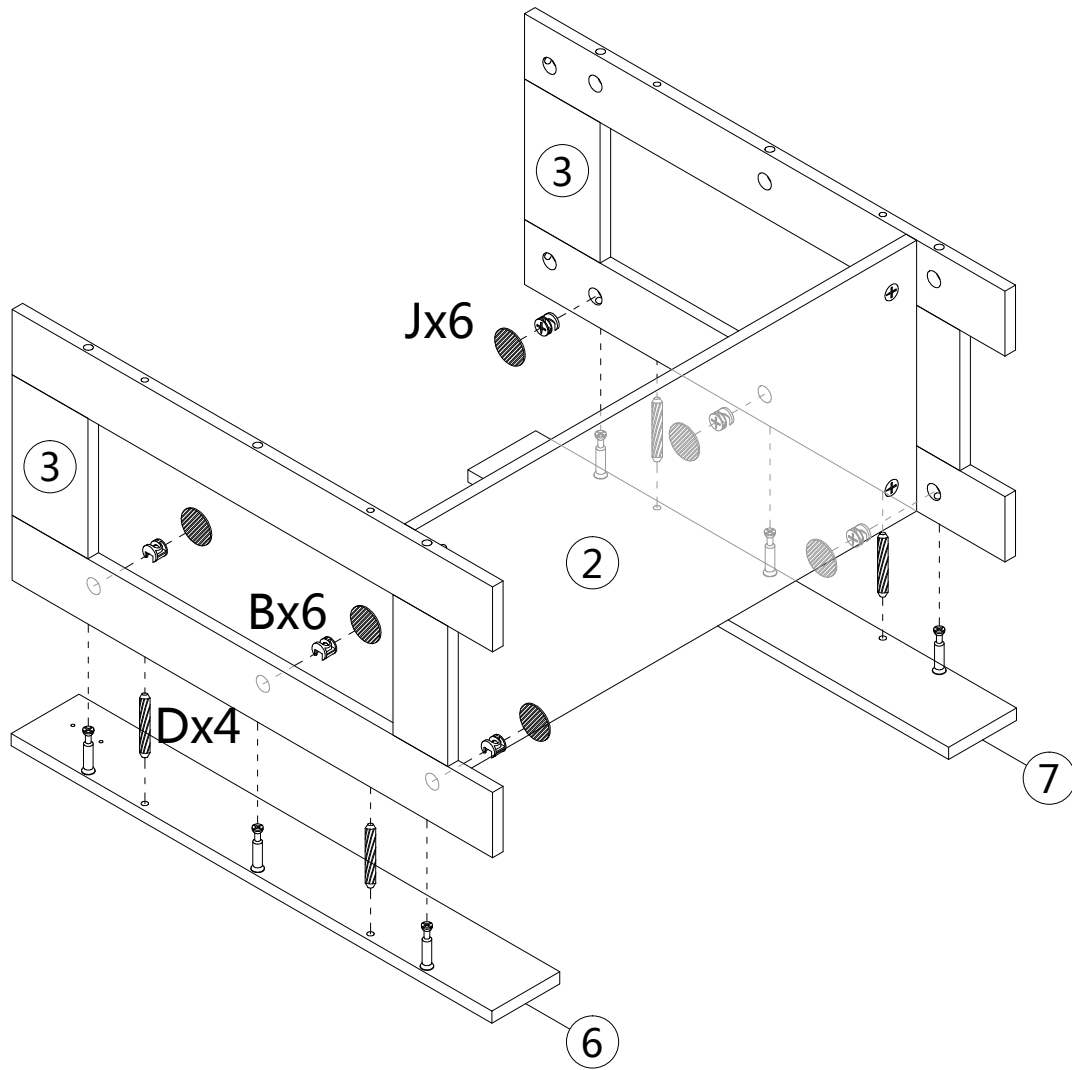

ASSEMBLY INSTRUCTIONS
INSTRUCTIONS D'ASSEMBLAGE

81057.Z.75

ACCENT TABLE-GREY/WITH DRAWER
TABLE D'APPOINT-GRIS AVEC TIROIR

SAFDIE & CO.
www.safdieco.com

						
	ø15x9mm	4x40mm	6x30mm	3x12mm	4x20mm	
A 32PCS	B 32PCS	C 4PCS	D 12PCS	E 8PCS	F 4PCS	G 2PCS
						
		ø20mm				
H 2PCS	I 8PCS	J 12PCS				

step 1

step 2

step 3

step 4

step 5

step 6

step 7

step 8

step 9

step 10

step 11

step 12

step 13

step 14

step 15

step 16