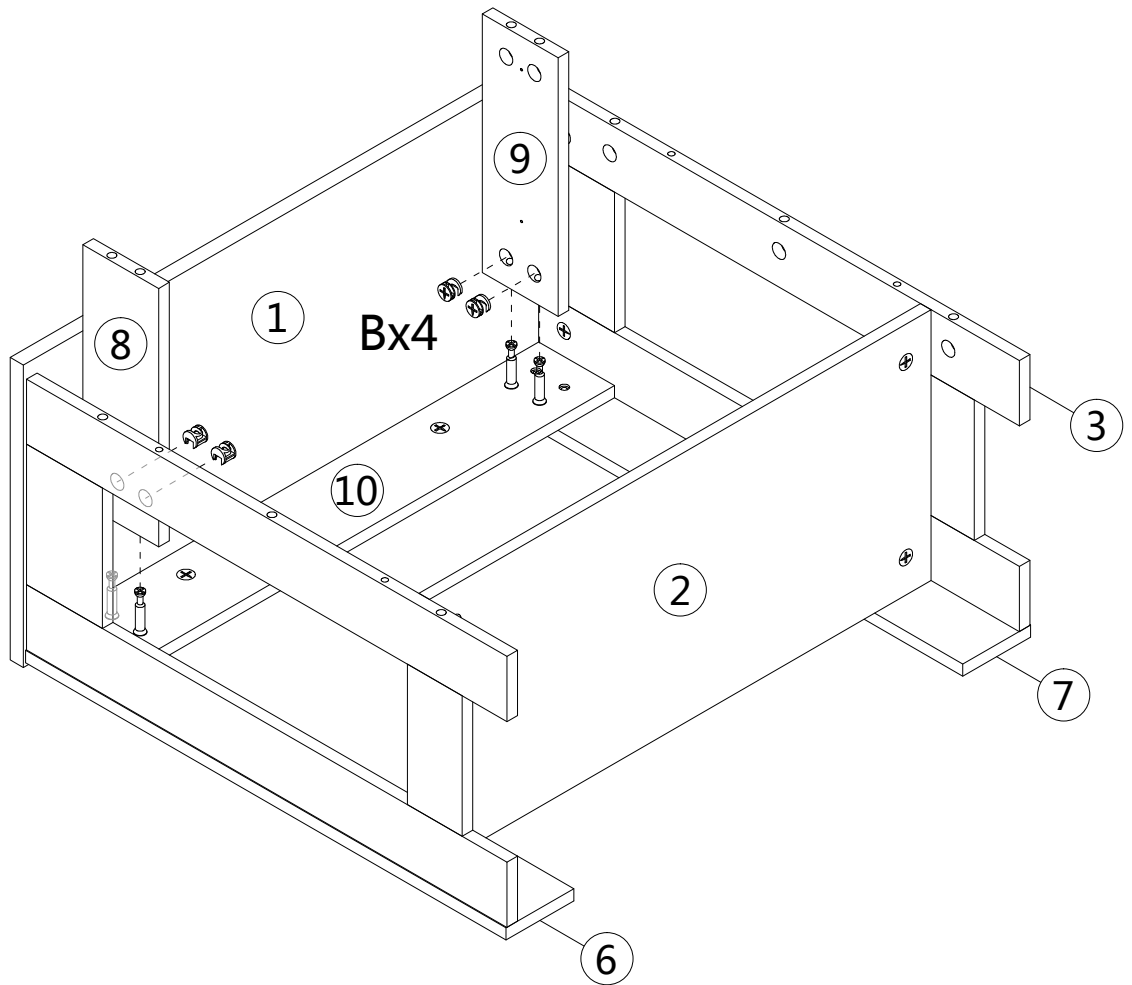

ASSEMBLY INSTRUCTIONS
INSTRUCTIONS D'ASSEMBLAGE

81057.Z.75

ACCENT TABLE-GREY/WITH DRAWER
TABLE D'APPOINT-GRIS AVEC TIROIR

SAFDIE & CO.
www.safdieco.com

						
	ø15x9mm	4x40mm	6x30mm	3x12mm	4x20mm	
A 32PCS	B 32PCS	C 4PCS	D 12PCS	E 8PCS	F 4PCS	G 2PCS
						
		ø20mm				
H 2PCS	I 8PCS	J 12PCS				

step 1

step 2

step 3

step 4

step 5

step 6

step 7

step 8

step 9

step 10

step 11

step 12

step 13

step 14

step 15

step 16