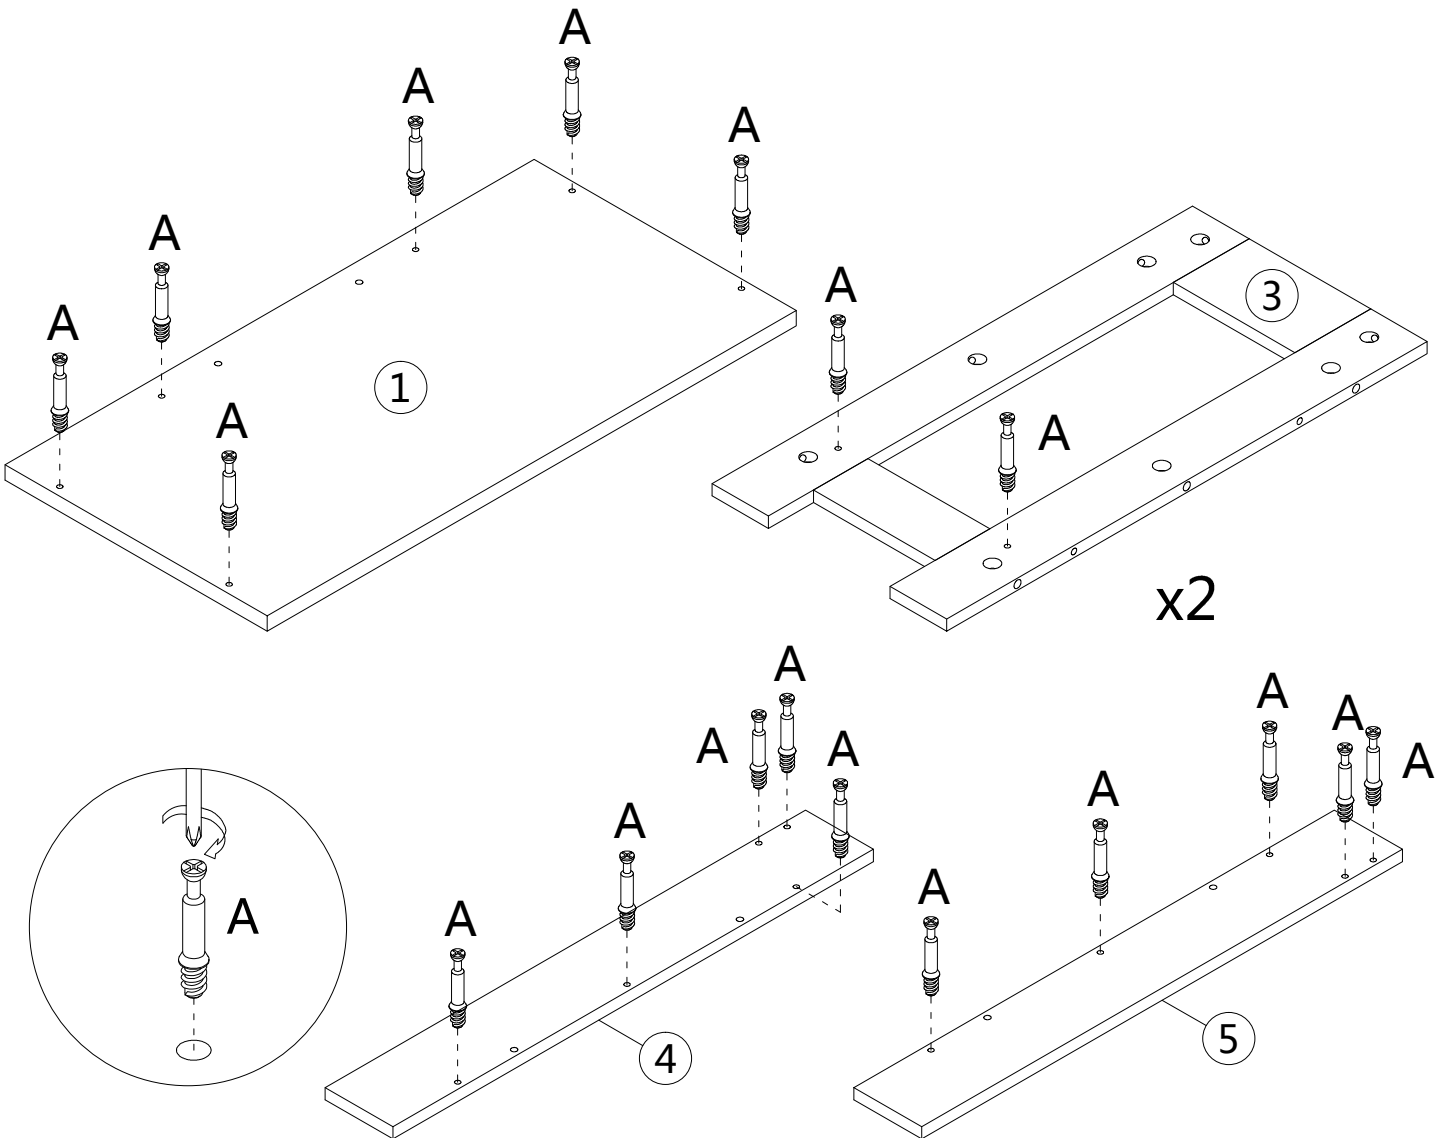

ASSEMBLY INSTRUCTIONS
INSTRUCTIONS D'ASSEMBLAGE

81057.Z.75

ACCENT TABLE-GREY/WITH DRAWER
TABLE D'APPOINT-GRIS AVEC TIROIR

SAFDIE & CO.
www.safdieco.com

						
	ø15x9mm	4x40mm	6x30mm	3x12mm	4x20mm	
A 32PCS	B 32PCS	C 4PCS	D 12PCS	E 8PCS	F 4PCS	G 2PCS
						
		ø20mm				
H 2PCS	I 8PCS	J 12PCS				

step 1

step 2

step 3

step 4

step 5

step 6

step 7

step 8