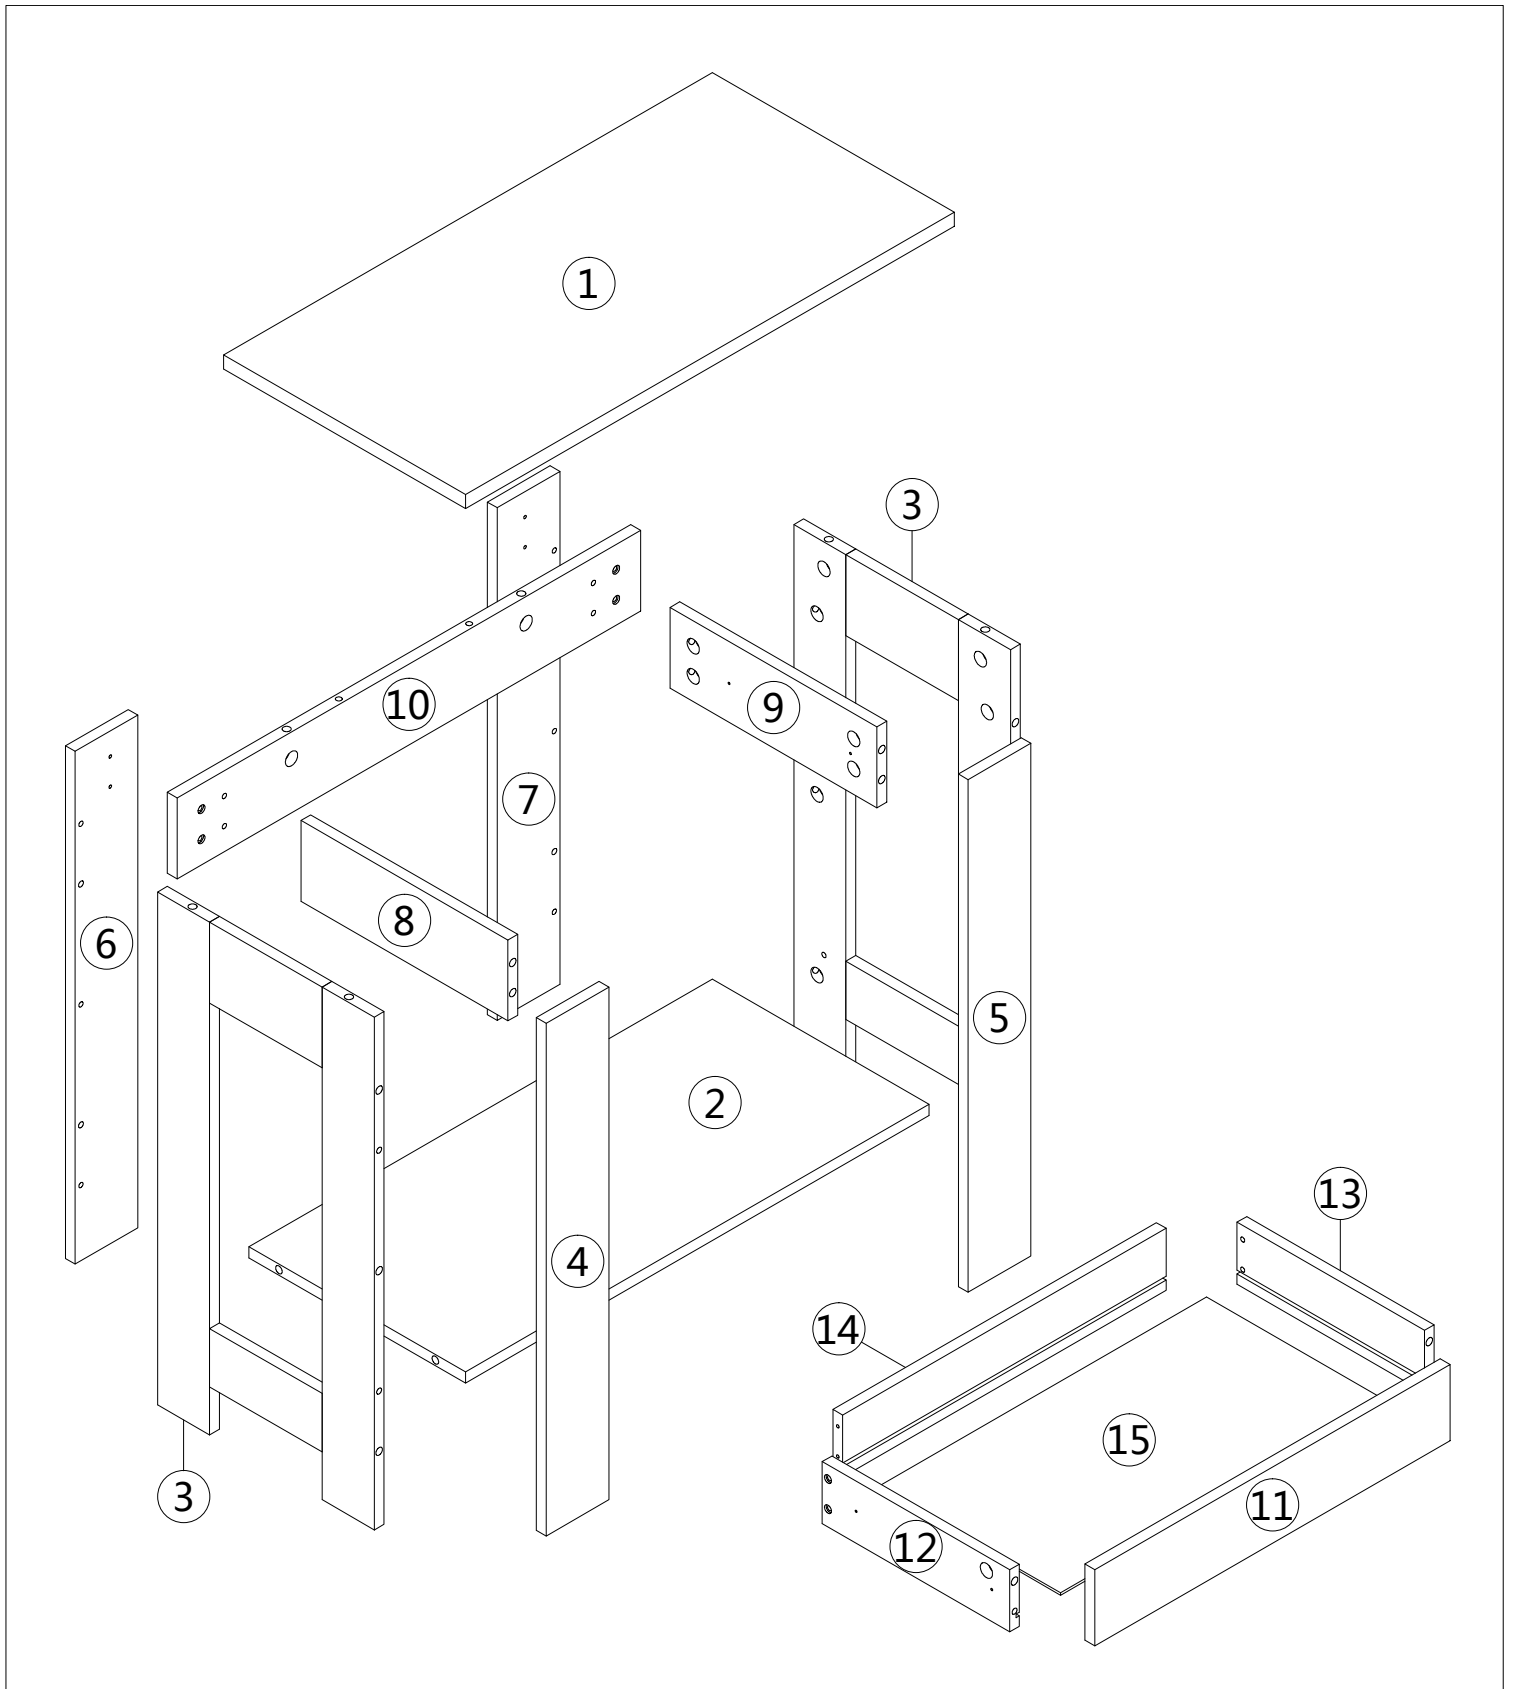

ASSEMBLY INSTRUCTIONS
INSTRUCTIONS D'ASSEMBLAGE

81057.Z.75

ACCENT TABLE-GREY/WITH DRAWER
TABLE D'APPOINT-GRIS AVEC TIROIR

SAFDIE & CO.
www.safdieco.com

						
	ø15x9mm	4x40mm	6x30mm	3x12mm	4x20mm	
A 32PCS	B 32PCS	C 4PCS	D 12PCS	E 8PCS	F 4PCS	G 2PCS
						
		ø20mm				
H 2PCS	I 8PCS	J 12PCS				

step 1

step 2

step 3

step 4

step 5

step 6

step 7

step 8