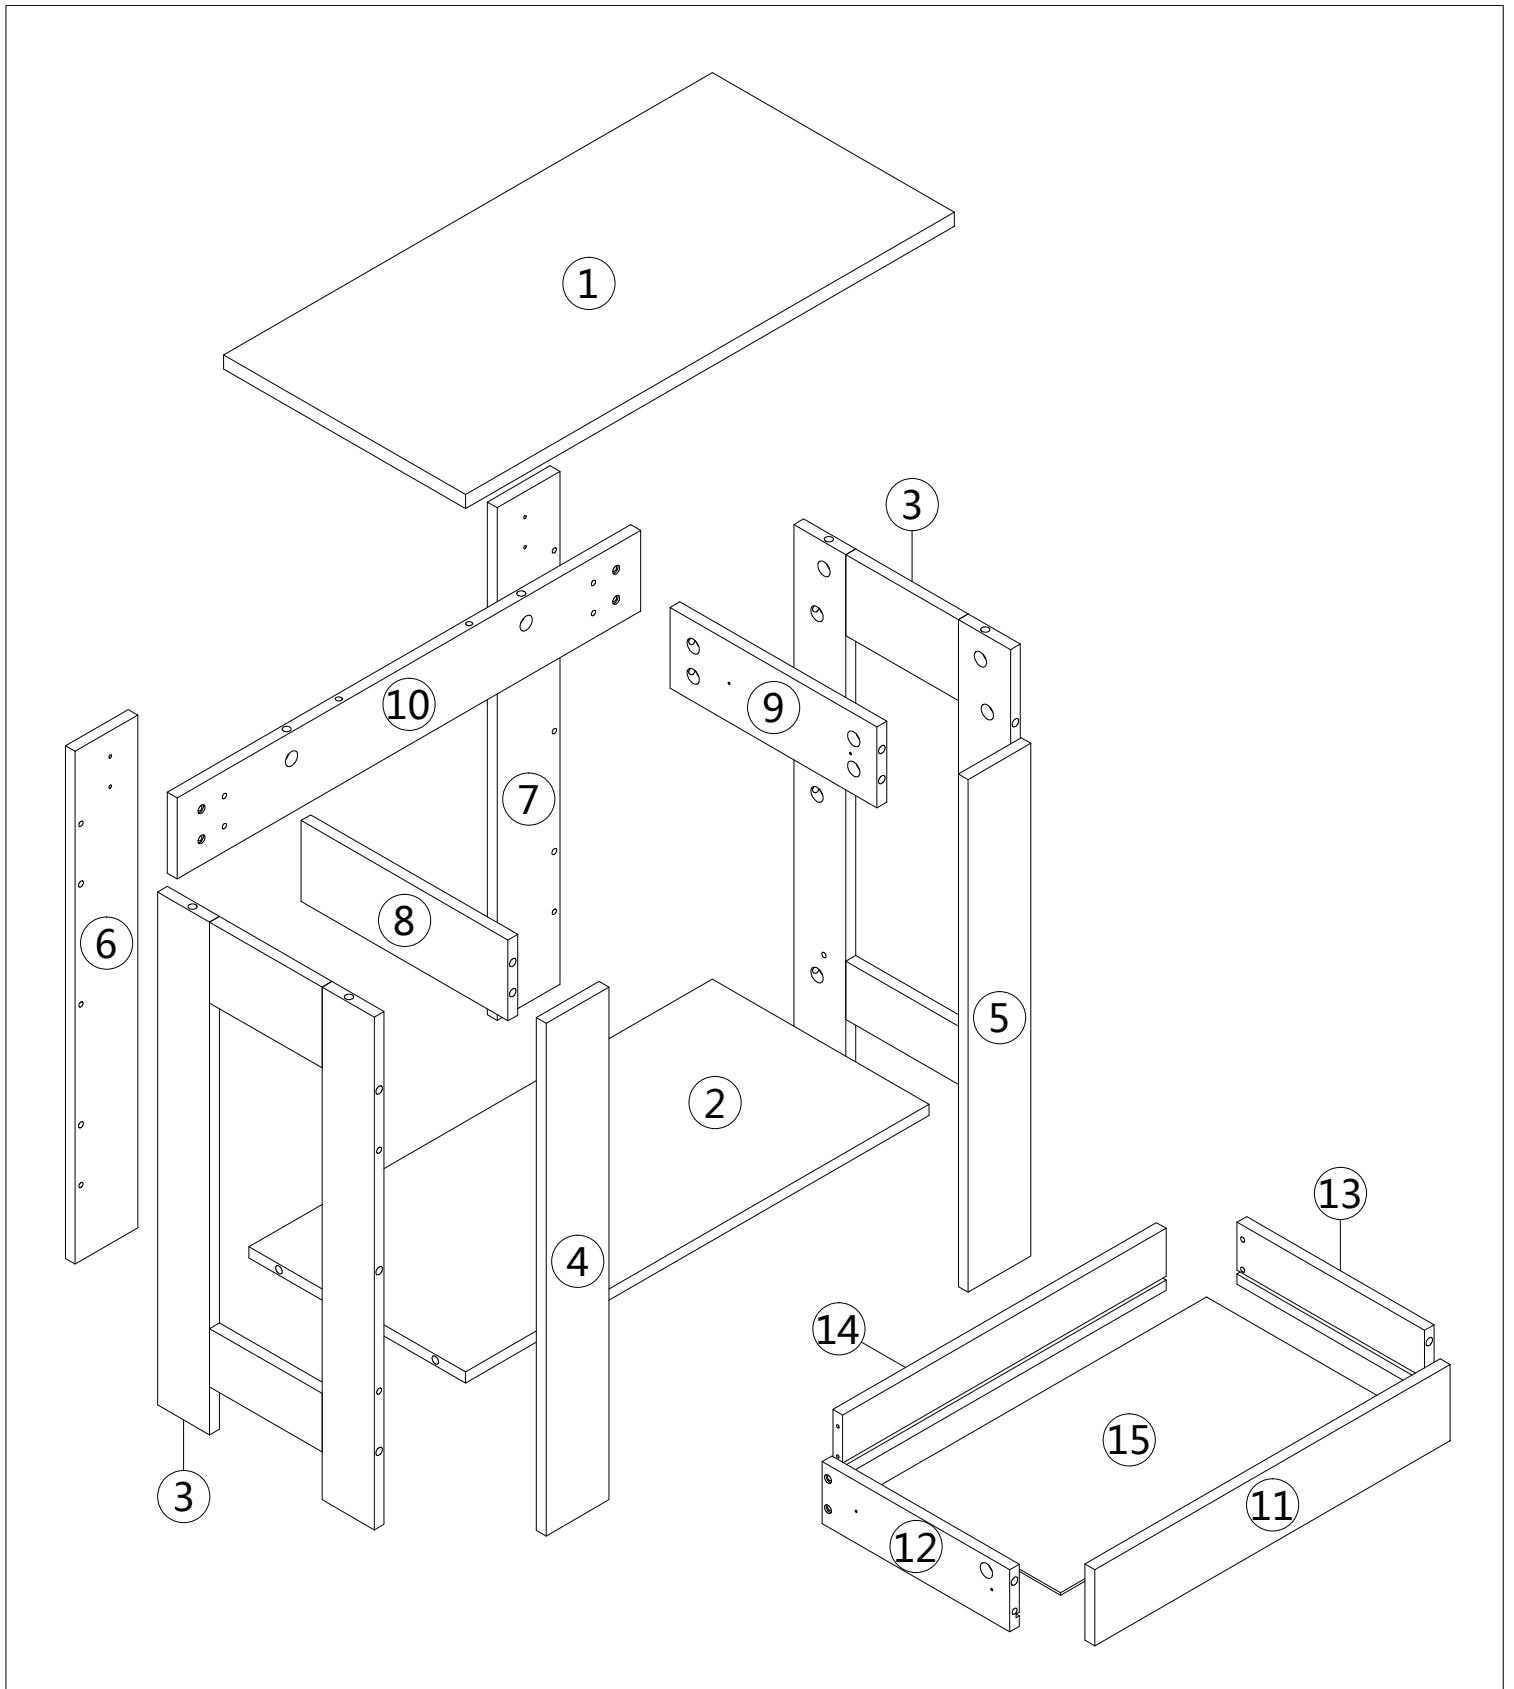

ASSEMBLY INSTRUCTIONS  
INSTRUCTIONS D'ASSEMBLAGE

81057.Z.01

ACCENT TABLE-WHITE/WITH DRAWER  
TABLE D'APPOINT-BLANCHE AVEC TIROIR

SAFDIE & CO.  
[www.safdieco.com](http://www.safdieco.com)

						
	ø15x9mm	4x40mm	6x30mm	3x12mm	4x20mm	
A   32PCS	B   32PCS	C   4PCS	D   12PCS	E   8PCS	F   4PCS	G   2PCS
						
		ø20mm				
H   2PCS	I   8PCS	J   12PCS				