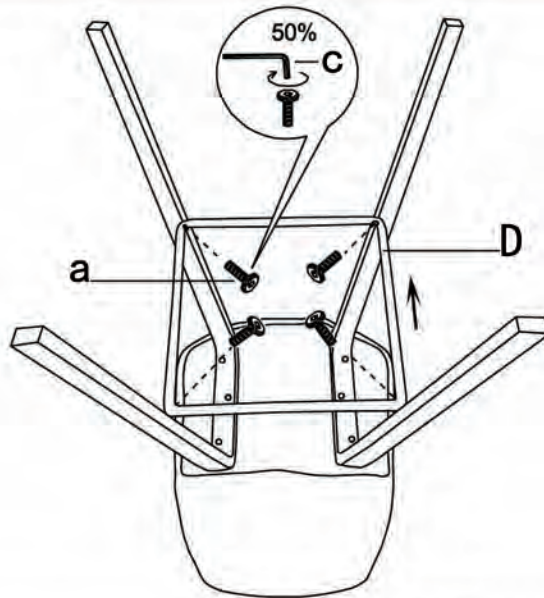

DURANT-26" COUNTER STOOL 203-508

ASSEMBLY INSTRUCTION / INSTRUCTIONS D'ASSEMBLAGE

A

B

C

D

TURN TOP UPSIDE DOWN ON A SOFT WORKING SURFACE.

TOURNEZ LE DESSUS SENS DESSUS DESSOUS SUR UNE SURFACE DE TRAVAIL LISSE.

4+1pcs/unités

6+1pcs/ unités

1pc/unités

STEP 1 / ÉTAPE 1

STEP 2 / ÉTAPE 2

STEP 3 / ÉTAPE 3

STEP 4 / ÉTAPE 4