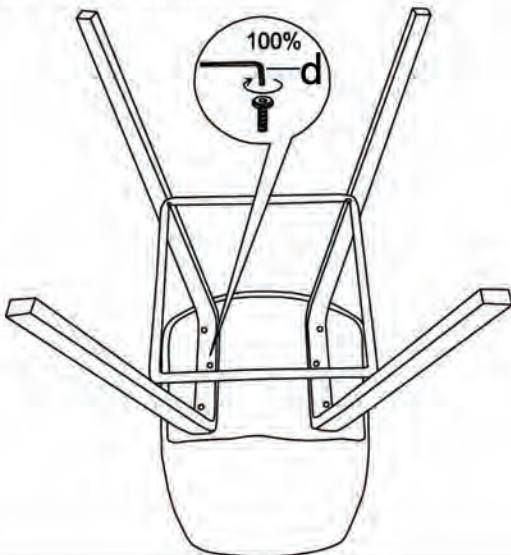

DURANT-26" COUNTER STOOL 203-508

ASSEMBLY INSTRUCTION / INSTRUCTIONS D'ASSEMBLAGE

A

B

C

D

TURN TOP UPSIDE DOWN ON A SOFT WORKING SURFACE.

TOURNEZ LE DESSUS SENS DESSUS DESSOUS SUR UNE SURFACE DE TRAVAIL LISSE.

4+1pcs/unités

6+1pcs/ unités

1pc/unités

STEP 1 / ÉTAPE 1

STEP 2 / ÉTAPE 2

STEP 3 / ÉTAPE 3

STEP 4 / ÉTAPE 4