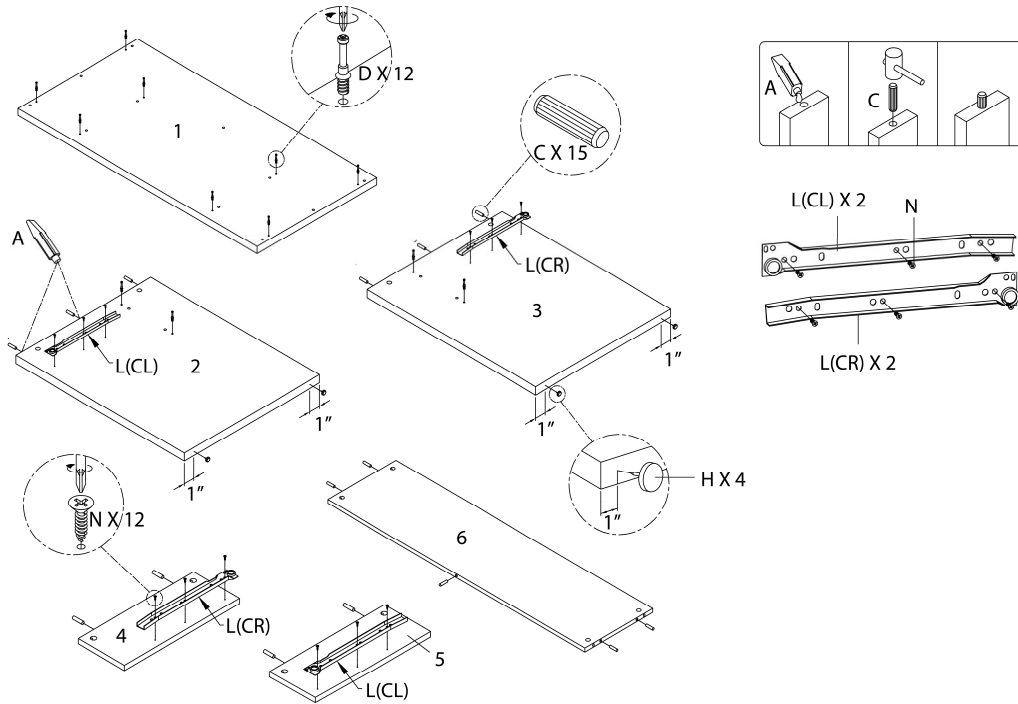

LISTE DES PIÈCES DE MONTAGE
HARDWARE LIST

PIÈCE / PART #	IMAGE	DESCRIPTION	QTY / QTÉ
F		ASSEMBLING SCREW - 1 3/8" VIS D'ASSEMBLAGE - 1 3/8"	32
G		ASSEMBLING SCREW - 1 5/8" VIS D'ASSEMBLAGE - 1 5/8"	4
H		FLOOR PROTECTOR - Ø3/4" PROTECTEUR DE PLANCHER - Ø3/4"	9
I		SHELF PIN - Ø1/8" X 5/8" TAQUET D'ÉTAGÈRE - Ø1/8" X 5/8"	4
J		HANDLE - 4 3/4" POIGNÉE - 4 3/4"	8

LISTE DES PIÈCES DE MONTAGE
HARDWARE LIST

PIÈCE / PART #	IMAGE	DESCRIPTION	QTY / QTÉ
K		ASSEMBLING BOLT - 7/8" BOULON D'ASSEMBLAGE - 7/8"	16
L		METAL DRAWER SLIDE - 11 7/8" COULISSE DE MÉTAL - 11 7/8"	2
M		METAL DRAWER SLIDE - 13 3/4" COULISSE DE MÉTAL - 13 3/4"	4
N		ASSEMBLING SCREW - 3/8" VIS D'ASSEMBLAGE - 3/8"	72
O		METAL BRACKET - 1 5/8" X 1 5/8" SUPPORT EN MÉTAL - 1 5/8" X 1 5/8"	4

LISTE DES PIÈCES DE MONTAGE
HARDWARE LIST

PIÈCE / PART #	IMAGE	DESCRIPTION	QTY / QTÉ
P		ASSEMBLING SCREW - 5/8" VIS D'ASSEMBLAGE - 5/8"	16
Q		HANGING FOLDER BAR - Ø1/8" X 14" BARRE DE DOSSIER SUSPENDUE - Ø1/8" X 14"	2
R		FINISHING STICKER - Ø3/4" COLLANT DE FINITION - Ø3/4"	44

OUTIL DE VÉRIFICATION DE DIMENSIONS DES PIÈCES
HARDWARE DIMENSIONS VERIFICATION TOOL

ÉTAPE / STEP 1

ÉTAPE / STEP 2

ÉTAPE / STEP 3

ÉTAPE / STEP 4

ÉTAPE / STEP 5

ÉTAPE / STEP 6

ÉTAPE / STEP 7