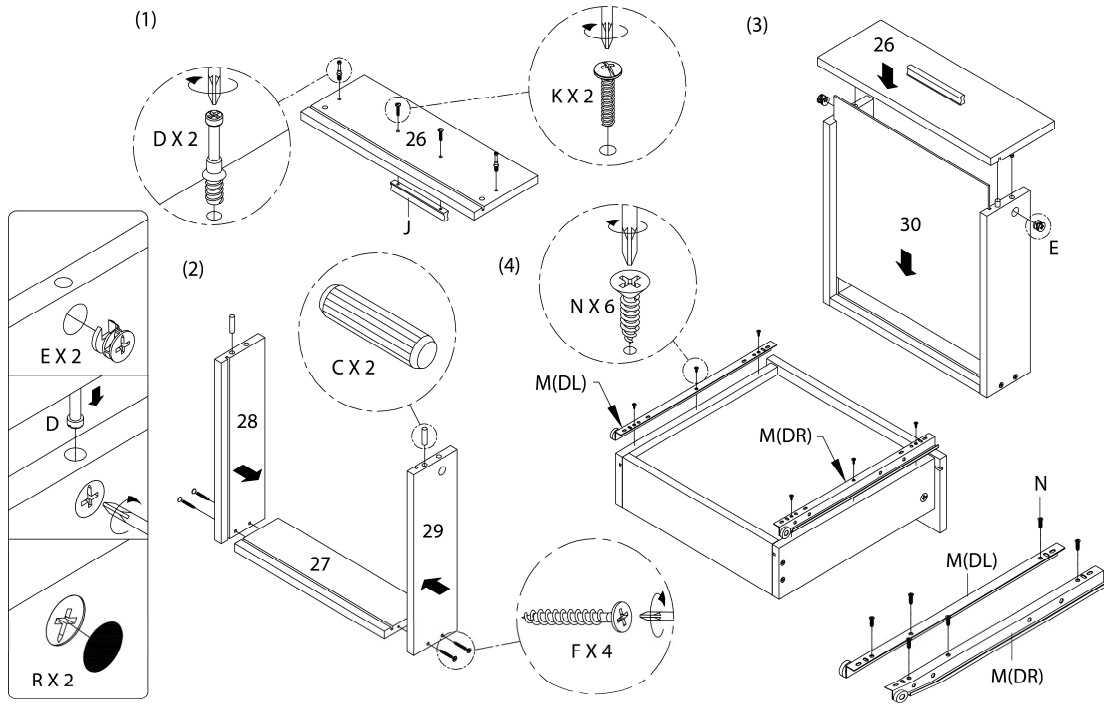

LISTE DES PIÈCES DE MONTAGE
HARDWARE LIST

PIÈCE / PART #	IMAGE	DESCRIPTION	QTY / QTÉ
K		ASSEMBLING BOLT - 7/8" BOULON D'ASSEMBLAGE - 7/8"	16
L		METAL DRAWER SLIDE - 11 7/8" COULISSE DE MÉTAL - 11 7/8"	2
M		METAL DRAWER SLIDE - 13 3/4" COULISSE DE MÉTAL - 13 3/4"	4
N		ASSEMBLING SCREW - 3/8" VIS D'ASSEMBLAGE - 3/8"	72
O		METAL BRACKET - 1 5/8" X 1 5/8" SUPPORT EN MÉTAL - 1 5/8" X 1 5/8"	4

OUTIL DE VÉRIFICATION DE DIMENSIONS DES PIÈCES
HARDWARE DIMENSIONS VERIFICATION TOOL

ÉTAPE / STEP 1

ÉTAPE / STEP 2

ÉTAPE / STEP 3

ÉTAPE / STEP 4

ÉTAPE / STEP 5

ÉTAPE / STEP 6

ÉTAPE / STEP 7

ÉTAPE / STEP 8

ÉTAPE / STEP 9

ÉTAPE / STEP 10

ÉTAPE / STEP 11

ÉTAPE / STEP 12

ÉTAPE / STEP 13

ÉTAPE / STEP 14

ÉTAPE / STEP 15

ÉTAPE / STEP 16

ÉTAPE / STEP 17

ÉTAPE / STEP 18

ÉTAPE / STEP 19

ÉTAPE / STEP 20

ÉTAPE / STEP 21

ÉTAPE / STEP 22

GAUCHE / LEFT