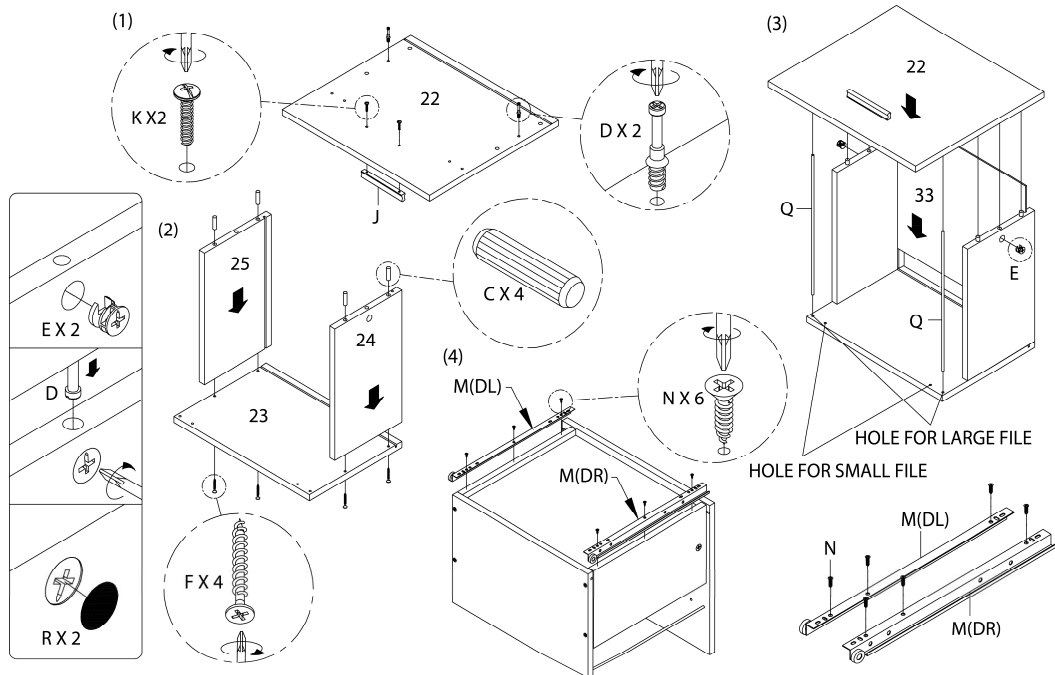

LISTE DES PIÈCES DE MONTAGE
HARDWARE LIST

PIÈCE / PART #	IMAGE	DESCRIPTION	QTY / QTÉ
K		ASSEMBLING BOLT - 7/8" BOULON D'ASSEMBLAGE - 7/8"	16
L		METAL DRAWER SLIDE - 11 7/8" COULISSE DE MÉTAL - 11 7/8"	2
M		METAL DRAWER SLIDE - 13 3/4" COULISSE DE MÉTAL - 13 3/4"	4
N		ASSEMBLING SCREW - 3/8" VIS D'ASSEMBLAGE - 3/8"	72
O		METAL BRACKET - 1 5/8" X 1 5/8" SUPPORT EN MÉTAL - 1 5/8" X 1 5/8"	4

OUTIL DE VÉRIFICATION DE DIMENSIONS DES PIÈCES
HARDWARE DIMENSIONS VERIFICATION TOOL

ÉTAPE / STEP 1

ÉTAPE / STEP 2

ÉTAPE / STEP 3

ÉTAPE / STEP 4

ÉTAPE / STEP 5

ÉTAPE / STEP 6

ÉTAPE / STEP 7

ÉTAPE / STEP 8

ÉTAPE / STEP 9

ÉTAPE / STEP 10

ÉTAPE / STEP 11

ÉTAPE / STEP 12

ÉTAPE / STEP 13

ÉTAPE / STEP 14

ÉTAPE / STEP 15

ÉTAPE / STEP 16

ÉTAPE / STEP 17

ÉTAPE / STEP 18

ÉTAPE / STEP 19

ÉTAPE / STEP 20

ÉTAPE / STEP 21

ÉTAPE / STEP 22

GAUCHE / LEFT