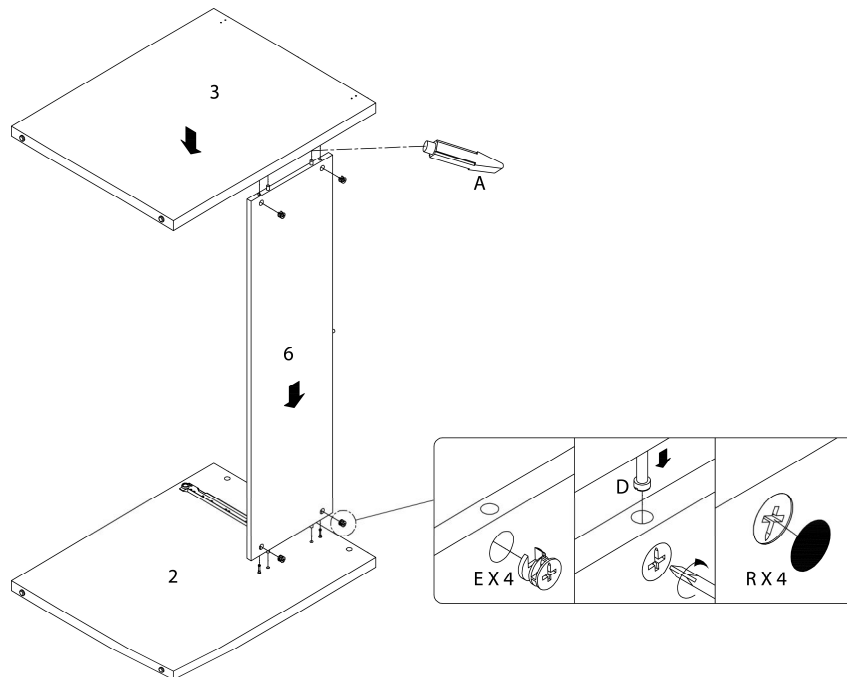

LISTE DES PIÈCES DE MONTAGE
HARDWARE LIST

PIÈCE / PART #	IMAGE	DESCRIPTION	QTY / QTÉ
F		ASSEMBLING SCREW - 1 3/8" VIS D'ASSEMBLAGE - 1 3/8"	32
G		ASSEMBLING SCREW - 1 5/8" VIS D'ASSEMBLAGE - 1 5/8"	4
H		FLOOR PROTECTOR - Ø3/4" PROTECTEUR DE PLANCHER - Ø3/4"	9
I		SHELF PIN - Ø1/8" X 5/8" TAQUET D'ÉTAGÈRE - Ø1/8" X 5/8"	4
J		HANDLE - 4 3/4" POIGNÉE - 4 3/4"	8

LISTE DES PIÈCES DE MONTAGE
HARDWARE LIST

PIÈCE / PART #	IMAGE	DESCRIPTION	QTY / QTÉ
K		ASSEMBLING BOLT - 7/8" BOULON D'ASSEMBLAGE - 7/8"	16
L		METAL DRAWER SLIDE - 11 7/8" COULISSE DE MÉTAL - 11 7/8"	2
M		METAL DRAWER SLIDE - 13 3/4" COULISSE DE MÉTAL - 13 3/4"	4
N		ASSEMBLING SCREW - 3/8" VIS D'ASSEMBLAGE - 3/8"	72
O		METAL BRACKET - 1 5/8" X 1 5/8" SUPPORT EN MÉTAL - 1 5/8" X 1 5/8"	4

LISTE DES PIÈCES DE MONTAGE
HARDWARE LIST

PIÈCE / PART #	IMAGE	DESCRIPTION	QTY / QTÉ
P		ASSEMBLING SCREW - 5/8" VIS D'ASSEMBLAGE - 5/8"	16
Q		HANGING FOLDER BAR - Ø1/8" X 14" BARRE DE DOSSIER SUSPENDUE - Ø1/8" X 14"	2
R		FINISHING STICKER - Ø3/4" COLLANT DE FINITION - Ø3/4"	44

OUTIL DE VÉRIFICATION DE DIMENSIONS DES PIÈCES
HARDWARE DIMENSIONS VERIFICATION TOOL

ÉTAPE / STEP 1

ÉTAPE / STEP 2

ÉTAPE / STEP 3

ÉTAPE / STEP 4

ÉTAPE / STEP 5

ÉTAPE / STEP 6

ÉTAPE / STEP 7