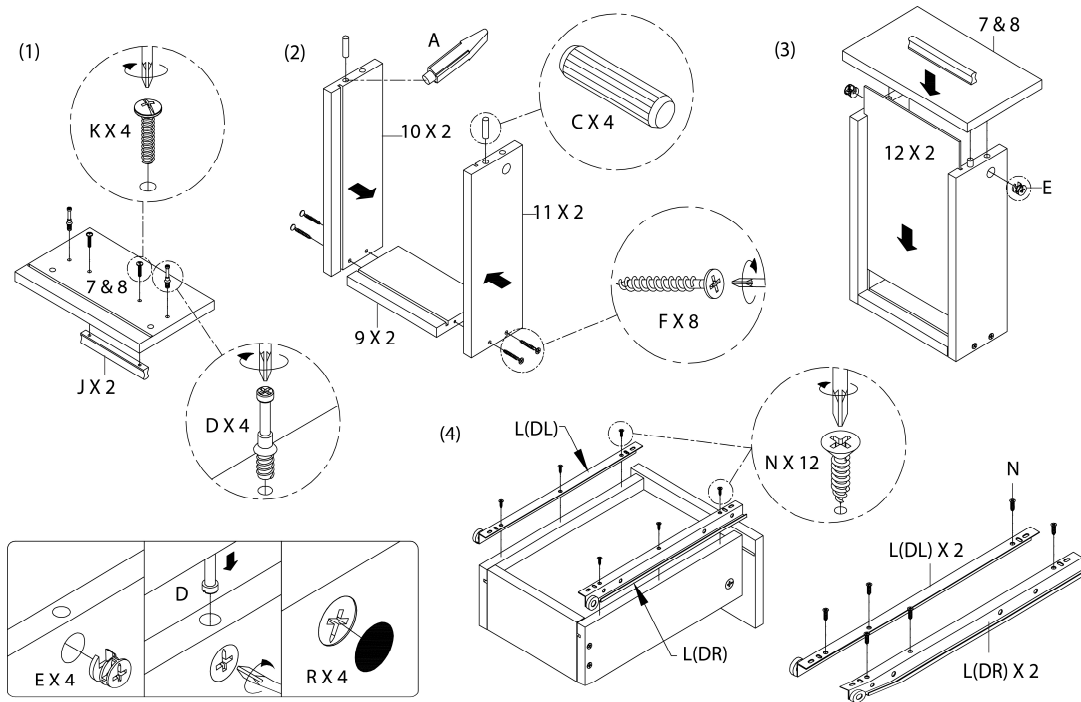

LISTE DES PIÈCES DE MONTAGE
HARDWARE LIST

PIÈCE / PART #	IMAGE	DESCRIPTION	QTY / QTÉ
F		ASSEMBLING SCREW - 1 3/8" VIS D'ASSEMBLAGE - 1 3/8"	32
G		ASSEMBLING SCREW - 1 5/8" VIS D'ASSEMBLAGE - 1 5/8"	4
H		FLOOR PROTECTOR - Ø3/4" PROTECTEUR DE PLANCHER - Ø3/4"	9
I		SHELF PIN - Ø1/8" X 5/8" TAQUET D'ÉTAGÈRE - Ø1/8" X 5/8"	4
J		HANDLE - 4 3/4" POIGNÉE - 4 3/4"	8

LISTE DES PIÈCES DE MONTAGE
HARDWARE LIST

PIÈCE / PART #	IMAGE	DESCRIPTION	QTY / QTÉ
K		ASSEMBLING BOLT - 7/8" BOULON D'ASSEMBLAGE - 7/8"	16
L		METAL DRAWER SLIDE - 11 7/8" COULISSE DE MÉTAL - 11 7/8"	2
M		METAL DRAWER SLIDE - 13 3/4" COULISSE DE MÉTAL - 13 3/4"	4
N		ASSEMBLING SCREW - 3/8" VIS D'ASSEMBLAGE - 3/8"	72
O		METAL BRACKET - 1 5/8" X 1 5/8" SUPPORT EN MÉTAL - 1 5/8" X 1 5/8"	4

LISTE DES PIÈCES DE MONTAGE
HARDWARE LIST

PIÈCE / PART #	IMAGE	DESCRIPTION	QTY / QTÉ
P		ASSEMBLING SCREW - 5/8" VIS D'ASSEMBLAGE - 5/8"	16
Q		HANGING FOLDER BAR - Ø1/8" X 14" BARRE DE DOSSIER SUSPENDUE - Ø1/8" X 14"	2
R		FINISHING STICKER - Ø3/4" COLLANT DE FINITION - Ø3/4"	44

OUTIL DE VÉRIFICATION DE DIMENSIONS DES PIÈCES
HARDWARE DIMENSIONS VERIFICATION TOOL

ÉTAPE / STEP 1

ÉTAPE / STEP 2

ÉTAPE / STEP 3

ÉTAPE / STEP 4

ÉTAPE / STEP 5

ÉTAPE / STEP 6

ÉTAPE / STEP 7