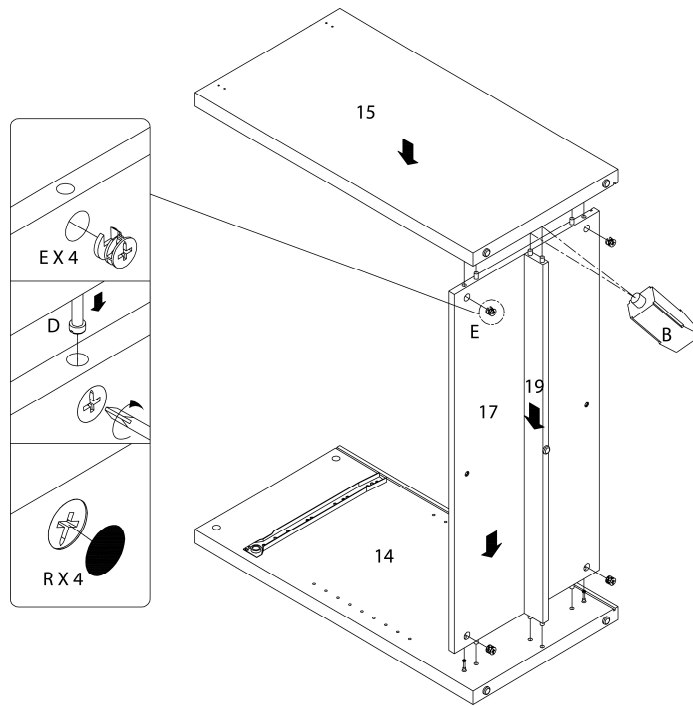

ÉTAPE / STEP 9