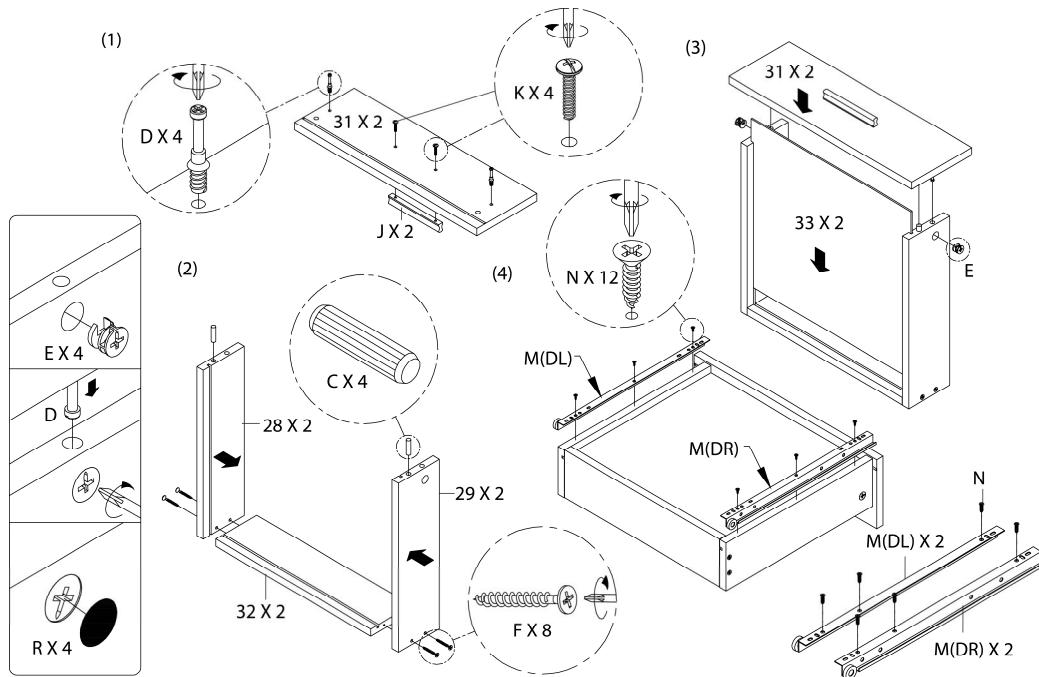

LISTE DES PIÈCES DE MONTAGE
HARDWARE LIST

PIÈCE / PART #	IMAGE	DESCRIPTION	QTY / QTÉ
K		ASSEMBLING BOLT - 7/8" BOULON D'ASSEMBLAGE - 7/8"	16
L		METAL DRAWER SLIDE - 11 7/8" COULISSE DE MÉTAL - 11 7/8"	2
M		METAL DRAWER SLIDE - 13 3/4" COULISSE DE MÉTAL - 13 3/4"	4
N		ASSEMBLING SCREW - 3/8" VIS D'ASSEMBLAGE - 3/8"	72
O		METAL BRACKET - 1 5/8" X 1 5/8" SUPPORT EN MÉTAL - 1 5/8" X 1 5/8"	4

OUTIL DE VÉRIFICATION DE DIMENSIONS DES PIÈCES
HARDWARE DIMENSIONS VERIFICATION TOOL

ÉTAPE / STEP 1

ÉTAPE / STEP 2

ÉTAPE / STEP 3

ÉTAPE / STEP 4

ÉTAPE / STEP 5

ÉTAPE / STEP 6

ÉTAPE / STEP 7

ÉTAPE / STEP 8

ÉTAPE / STEP 9

ÉTAPE / STEP 10

ÉTAPE / STEP 11

ÉTAPE / STEP 12

ÉTAPE / STEP 13

ÉTAPE / STEP 14

ÉTAPE / STEP 15

ÉTAPE / STEP 16

ÉTAPE / STEP 17

ÉTAPE / STEP 18

ÉTAPE / STEP 19

ÉTAPE / STEP 20

ÉTAPE / STEP 21

ÉTAPE / STEP 22

GAUCHE / LEFT