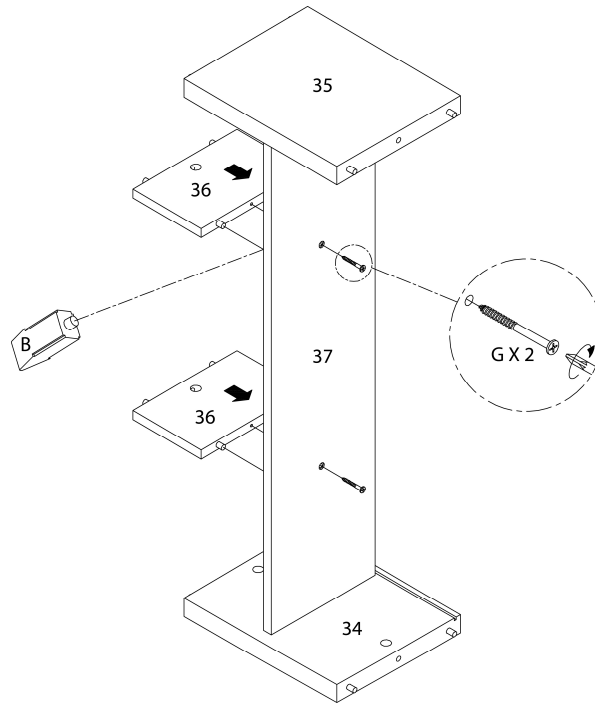

LISTE DES PIÈCES DE MONTAGE
HARDWARE LIST

PIÈCE / PART #	IMAGE	DESCRIPTION	QTY / QTÉ
K		ASSEMBLING BOLT - 7/8" BOULON D'ASSEMBLAGE - 7/8"	16
L		METAL DRAWER SLIDE - 11 7/8" COULISSE DE MÉTAL - 11 7/8"	2
M		METAL DRAWER SLIDE - 13 3/4" COULISSE DE MÉTAL - 13 3/4"	4
N		ASSEMBLING SCREW - 3/8" VIS D'ASSEMBLAGE - 3/8"	72
O		METAL BRACKET - 1 5/8" X 1 5/8" SUPPORT EN MÉTAL - 1 5/8" X 1 5/8"	4

OUTIL DE VÉRIFICATION DE DIMENSIONS DES PIÈCES
HARDWARE DIMENSIONS VERIFICATION TOOL

ÉTAPE / STEP 1

ÉTAPE / STEP 2

ÉTAPE / STEP 3

ÉTAPE / STEP 4

ÉTAPE / STEP 5

ÉTAPE / STEP 6

ÉTAPE / STEP 7

ÉTAPE / STEP 8

ÉTAPE / STEP 9

ÉTAPE / STEP 10

ÉTAPE / STEP 11

ÉTAPE / STEP 12

ÉTAPE / STEP 13

ÉTAPE / STEP 14

ÉTAPE / STEP 15

ÉTAPE / STEP 16

ÉTAPE / STEP 17

ÉTAPE / STEP 18

ÉTAPE / STEP 19

ÉTAPE / STEP 20

ÉTAPE / STEP 21

ÉTAPE / STEP 22

GAUCHE / LEFT