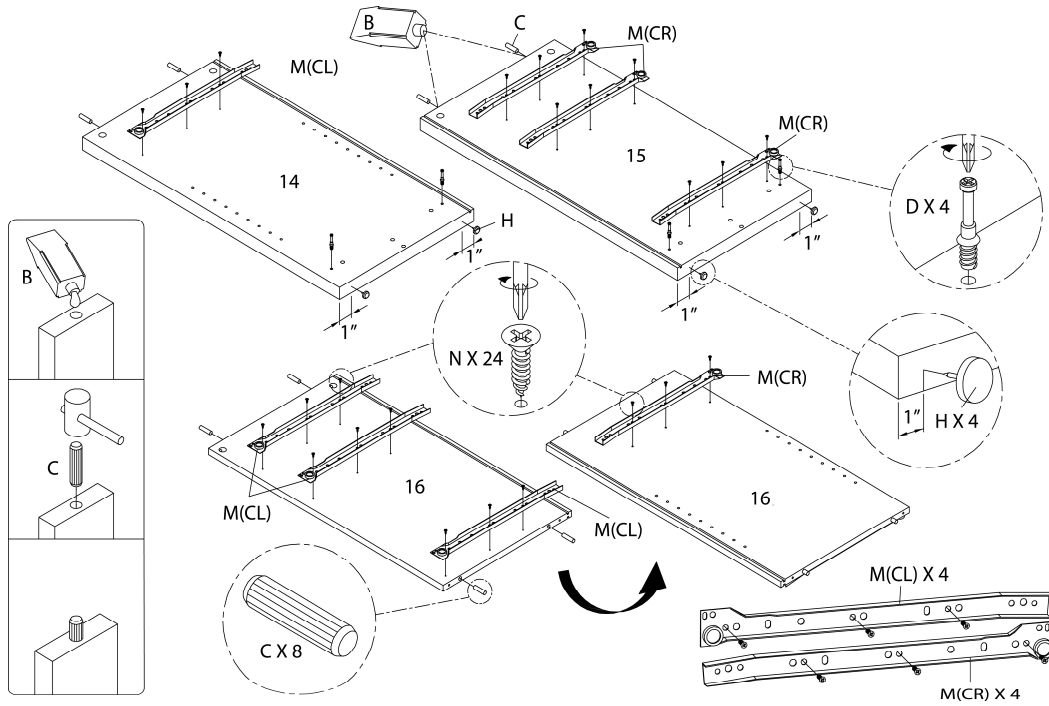

LISTE DES PIÈCES DE MONTAGE
HARDWARE LIST

PIÈCE / PART #	IMAGE	DESCRIPTION	QTY / QTÉ
F		ASSEMBLING SCREW - 1 3/8" VIS D'ASSEMBLAGE - 1 3/8"	32
G		ASSEMBLING SCREW - 1 5/8" VIS D'ASSEMBLAGE - 1 5/8"	4
H		FLOOR PROTECTOR - Ø3/4" PROTECTEUR DE PLANCHER - Ø3/4"	9
I		SHELF PIN - Ø1/8" X 5/8" TAQUET D'ÉTAGÈRE - Ø1/8" X 5/8"	4
J		HANDLE - 4 3/4" POIGNÉE - 4 3/4"	8

LISTE DES PIÈCES DE MONTAGE
HARDWARE LIST

PIÈCE / PART #	IMAGE	DESCRIPTION	QTY / QTÉ
K		ASSEMBLING BOLT - 7/8" BOULON D'ASSEMBLAGE - 7/8"	16
L		METAL DRAWER SLIDE - 11 7/8" COULISSE DE MÉTAL - 11 7/8"	2
M		METAL DRAWER SLIDE - 13 3/4" COULISSE DE MÉTAL - 13 3/4"	4
N		ASSEMBLING SCREW - 3/8" VIS D'ASSEMBLAGE - 3/8"	72
O		METAL BRACKET - 1 5/8" X 1 5/8" SUPPORT EN MÉTAL - 1 5/8" X 1 5/8"	4

LISTE DES PIÈCES DE MONTAGE
HARDWARE LIST

PIÈCE / PART #	IMAGE	DESCRIPTION	QTY / QTÉ
P		ASSEMBLING SCREW - 5/8" VIS D'ASSEMBLAGE - 5/8"	16
Q		HANGING FOLDER BAR - Ø1/8" X 14" BARRE DE DOSSIER SUSPENDUE - Ø1/8" X 14"	2
R		FINISHING STICKER - Ø3/4" COLLANT DE FINITION - Ø3/4"	44

OUTIL DE VÉRIFICATION DE DIMENSIONS DES PIÈCES
HARDWARE DIMENSIONS VERIFICATION TOOL

ÉTAPE / STEP 1

ÉTAPE / STEP 2

ÉTAPE / STEP 3

ÉTAPE / STEP 4

ÉTAPE / STEP 5

ÉTAPE / STEP 6

ÉTAPE / STEP 7