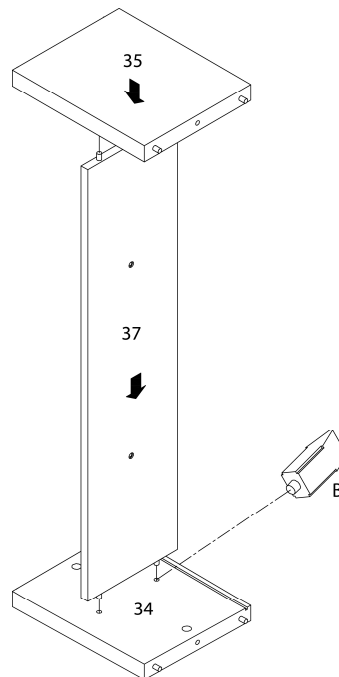

LISTE DES PIÈCES
PARTS LIST

PIÈCE / PART #	IMAGE	DESCRIPTION	QTY / QTÉ
46		CONNECTION PANEL PANNEAU DE CONNEXION	1

LISTE DES PIÈCES DE MONTAGE
HARDWARE LIST

PIÈCE / PART #	IMAGE	DESCRIPTION	QTY / QTÉ
A		GLUE - 15G COLLE - 15G	1
B		GLUE - 40G COLLE - 40G	1
C		WOOD DOWEL - Ø3/8" X 1 1/8" GOUJON DE BOIS - Ø3/8" X 1 1/8"	74
D		CAM LOCK SCREW - 1 3/8" VIS CAM LOCK - 1 3/8"	44
E		CAM LOCK CONNECTOR - Ø5/8" X 1/2" ÉCROU CAM LOCK - Ø5/8" X 1/2"	44

LISTE DES PIÈCES DE MONTAGE
HARDWARE LIST

PIÈCE / PART #	IMAGE	DESCRIPTION	QTY / QTÉ
K		ASSEMBLING BOLT - 7/8" BOULON D'ASSEMBLAGE - 7/8"	16
L		METAL DRAWER SLIDE - 11 7/8" COULISSE DE MÉTAL - 11 7/8"	2
M		METAL DRAWER SLIDE - 13 3/4" COULISSE DE MÉTAL - 13 3/4"	4
N		ASSEMBLING SCREW - 3/8" VIS D'ASSEMBLAGE - 3/8"	72
O		METAL BRACKET - 1 5/8" X 1 5/8" SUPPORT EN MÉTAL - 1 5/8" X 1 5/8"	4

OUTIL DE VÉRIFICATION DE DIMENSIONS DES PIÈCES
HARDWARE DIMENSIONS VERIFICATION TOOL

ÉTAPE / STEP 1

ÉTAPE / STEP 2

ÉTAPE / STEP 3

ÉTAPE / STEP 4

ÉTAPE / STEP 5

ÉTAPE / STEP 6

ÉTAPE / STEP 7

ÉTAPE / STEP 8

ÉTAPE / STEP 9

ÉTAPE / STEP 10

ÉTAPE / STEP 11

ÉTAPE / STEP 12

ÉTAPE / STEP 13

ÉTAPE / STEP 14

ÉTAPE / STEP 15