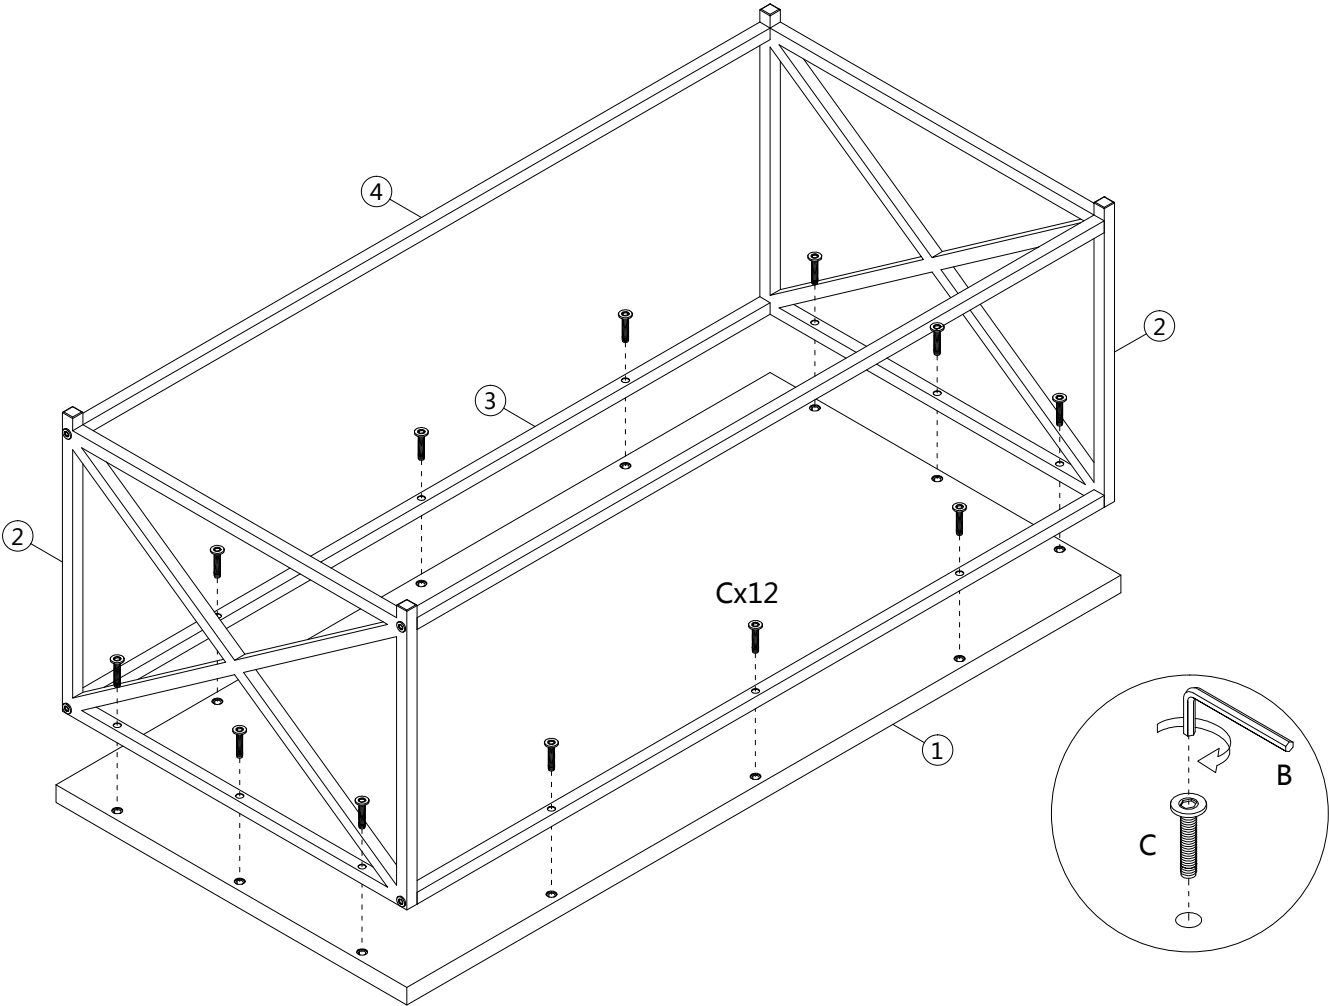

ASSEMBLY INSTRUCTIONS
INSTRUCTIONS D'ASSEMBLAGE

81036.Z.74

COFFEE TABLE-44"L/GREY WOOD/BLACK METAL
TABLE DE SALON-44"L/GRIS/METAL NOIR

SAFDIE & CO.
www.safdieco.com

 6x35mm	 L-bracket	 6x25mm
A 8PCS	B 1PC	C 12PCS

step 1

step 2

180°