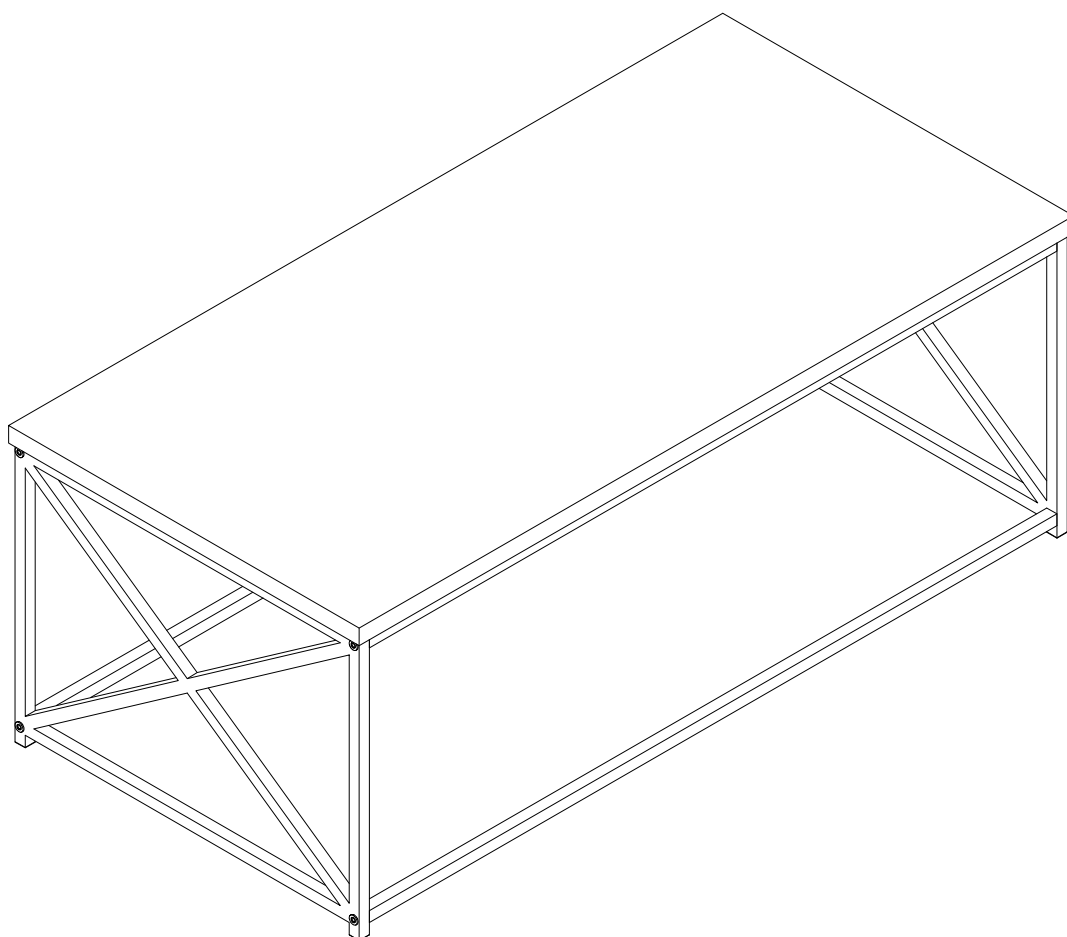

ASSEMBLY INSTRUCTIONS
INSTRUCTIONS D'ASSEMBLAGE

81036.Z.74

COFFEE TABLE-44"L/GREY WOOD/BLACK METAL
TABLE DE SALON-44"L/GRIS/METAL NOIR

SAFDIE & CO.
www.safdieco.com

 6x35mm	 L-bracket	 6x25mm
A 8PCS	B 1PC	C 12PCS

step 1

step 2

180°