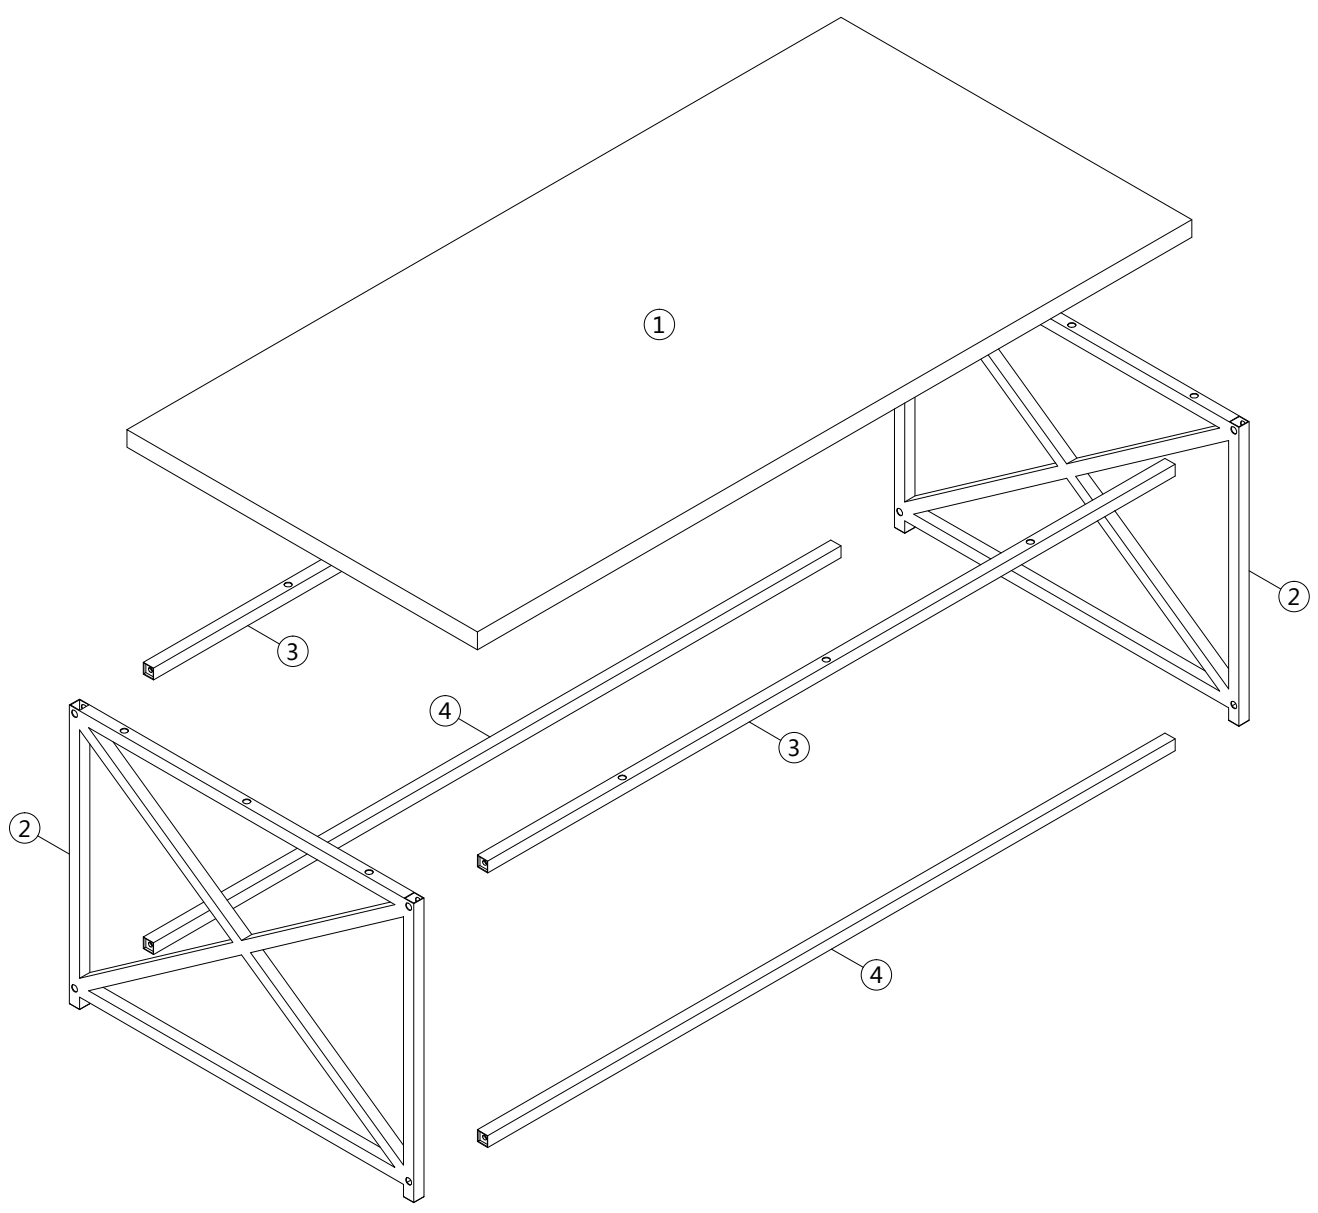

ASSEMBLY INSTRUCTIONS
INSTRUCTIONS D'ASSEMBLAGE

81036.Z.74

COFFEE TABLE-44"L/GREY WOOD/BLACK METAL
TABLE DE SALON-44"L/GRIS/METAL NOIR

SAFDIE & CO.
www.safdieco.com

 6x35mm	 L-bracket	 6x25mm
A 8PCS	B 1PC	C 12PCS

step 1

step 2

180°