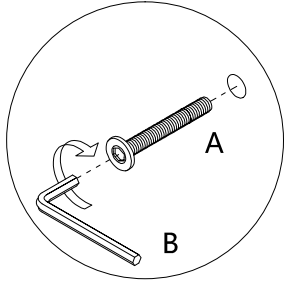

ASSEMBLY INSTRUCTIONS
INSTRUCTIONS D'ASSEMBLAGE

81036.Z.74

COFFEE TABLE-44"L/GREY WOOD/BLACK METAL
TABLE DE SALON-44"L/GRIS/METAL NOIR

SAFDIE & CO.
www.safdieco.com

 6x35mm	 L-bracket	 6x25mm
A 8PCS	B 1PC	C 12PCS

step 1

step 2

180°