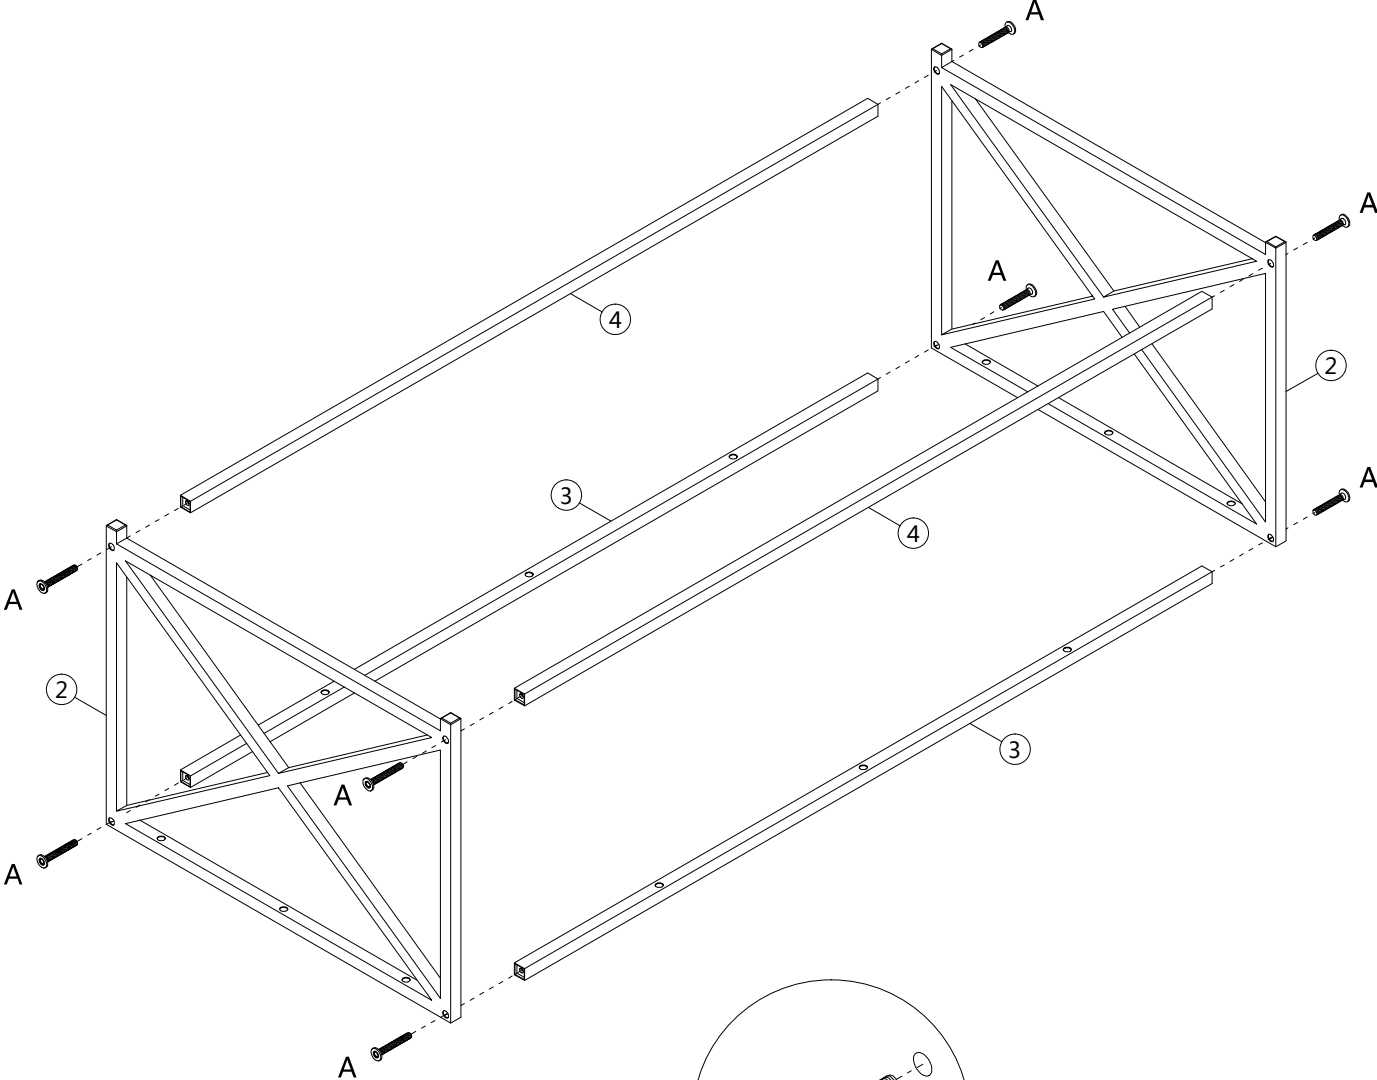

ASSEMBLY INSTRUCTIONS
INSTRUCTIONS D'ASSEMBLAGE

81036.Z.74

COFFEE TABLE-44"L/GREY WOOD/BLACK METAL
TABLE DE SALON-44"L/GRIS/METAL NOIR

SAFDIE & CO.
www.safdieco.com

 6x35mm	 L-bracket	 6x25mm
A 8PCS	B 1PC	C 12PCS

step 1

step 2

180°