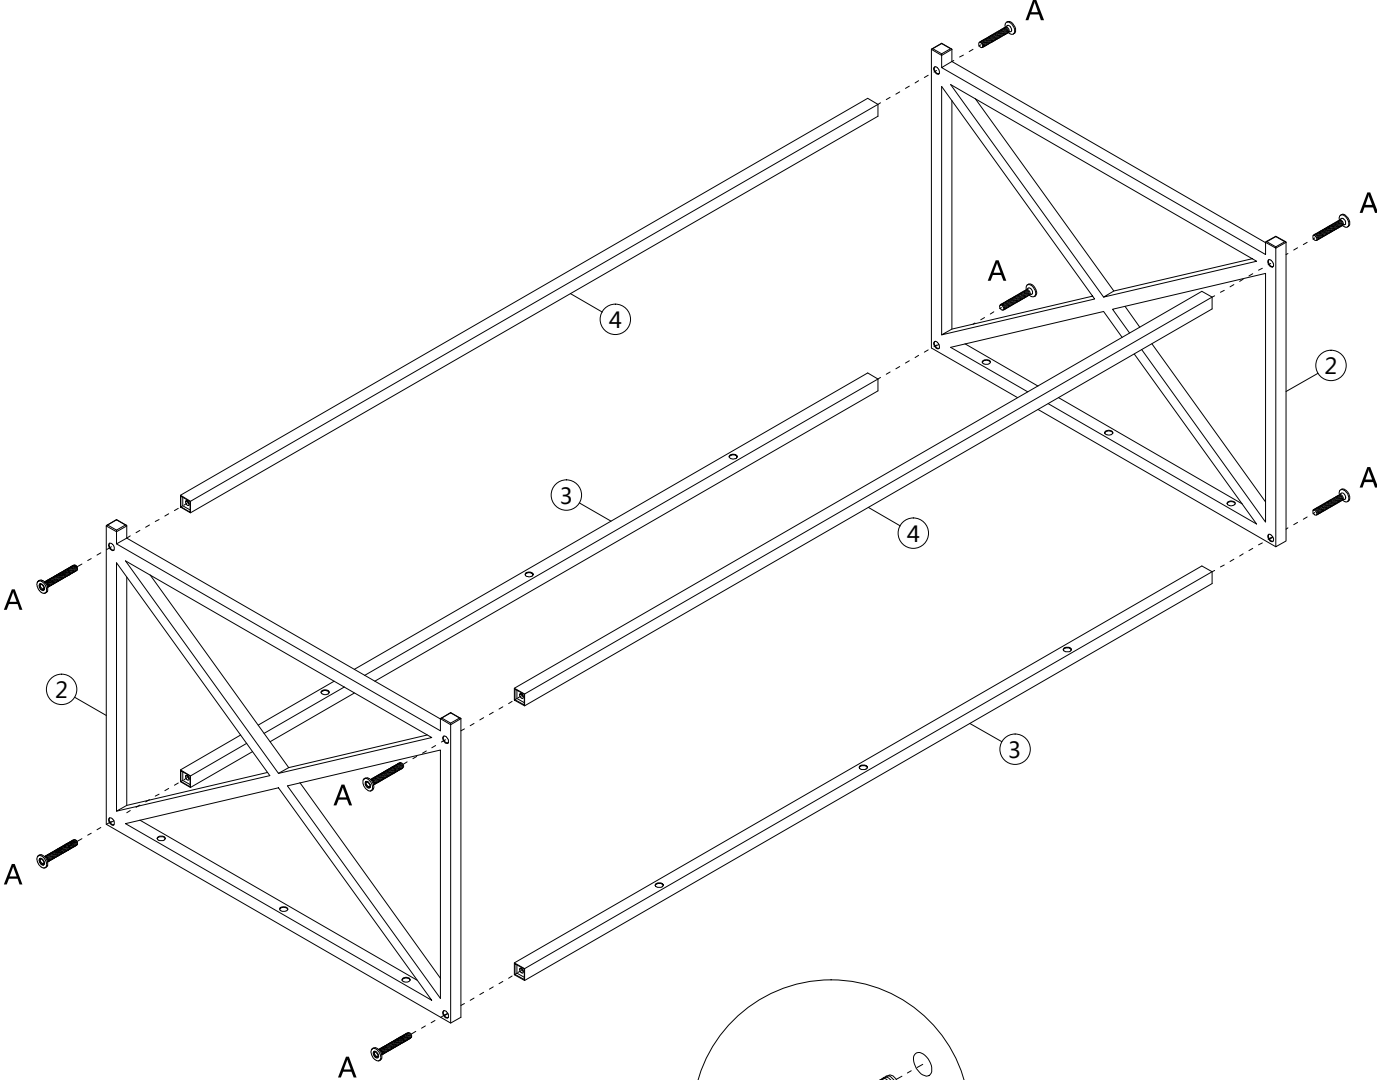

ASSEMBLY INSTRUCTIONS  
INSTRUCTIONS D'ASSEMBLAGE

81036.Z.73

COFFEE TABLE-44"L/GREY CEMENT/BLACK METAL  
TABLE DE SALON-44"L/CIMENT GRIS/METAL NOIR

SAFDIE & CO.  
[www.safdieco.com](http://www.safdieco.com)

 <p>6x35mm</p>		 <p>6x25mm</p>
<p><b>A</b>    <b>8PCS</b></p>	<p><b>B</b>    <b>1PC</b></p>	<p><b>C</b>    <b>12PCS</b></p>

# step 2

180°