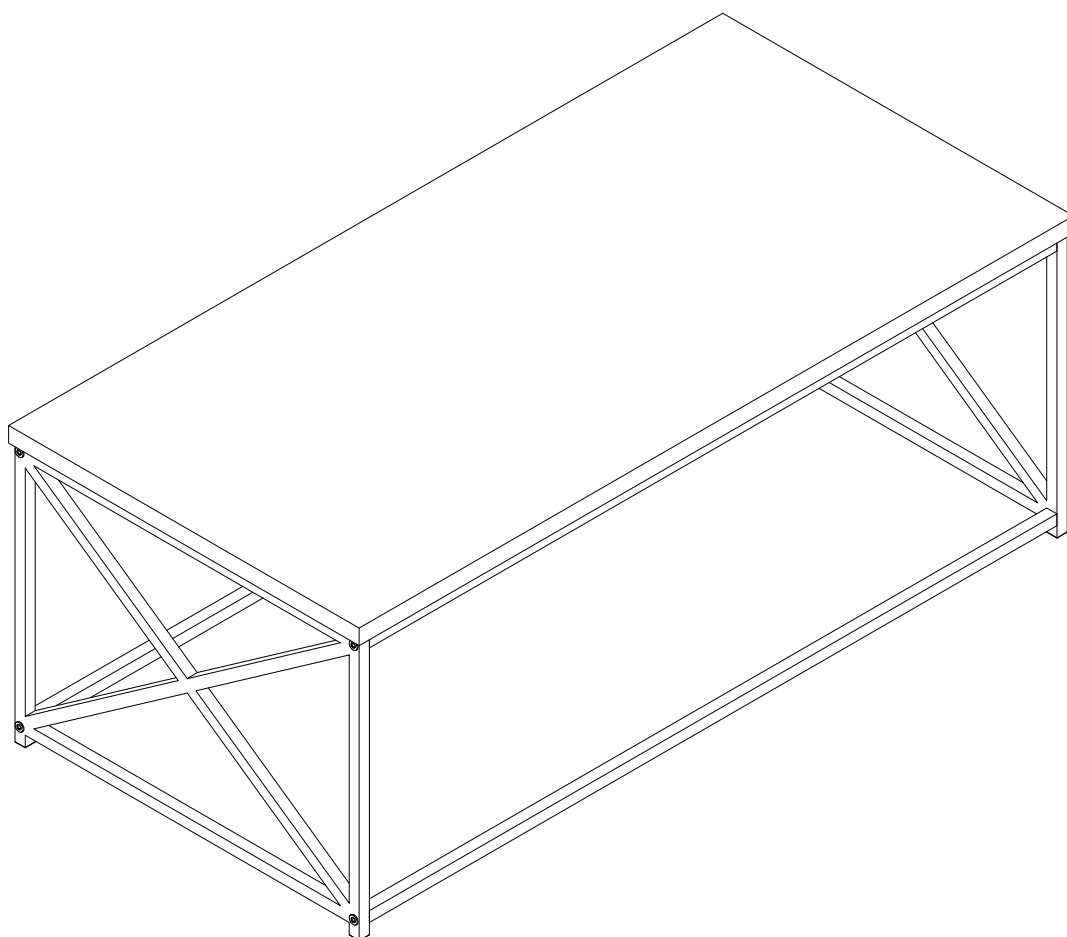

ASSEMBLY INSTRUCTIONS  
INSTRUCTIONS D'ASSEMBLAGE

81036.Z.73

COFFEE TABLE-44"L/GREY CEMENT/BLACK METAL  
TABLE DE SALON-44"L/CIMENT GRIS/METAL NOIR

SAFDIE & CO.  
[www.safdieco.com](http://www.safdieco.com)

 <p>6x35mm</p>		 <p>6x25mm</p>
<p><b>A</b>    <b>8PCS</b></p>	<p><b>B</b>    <b>1PC</b></p>	<p><b>C</b>    <b>12PCS</b></p>