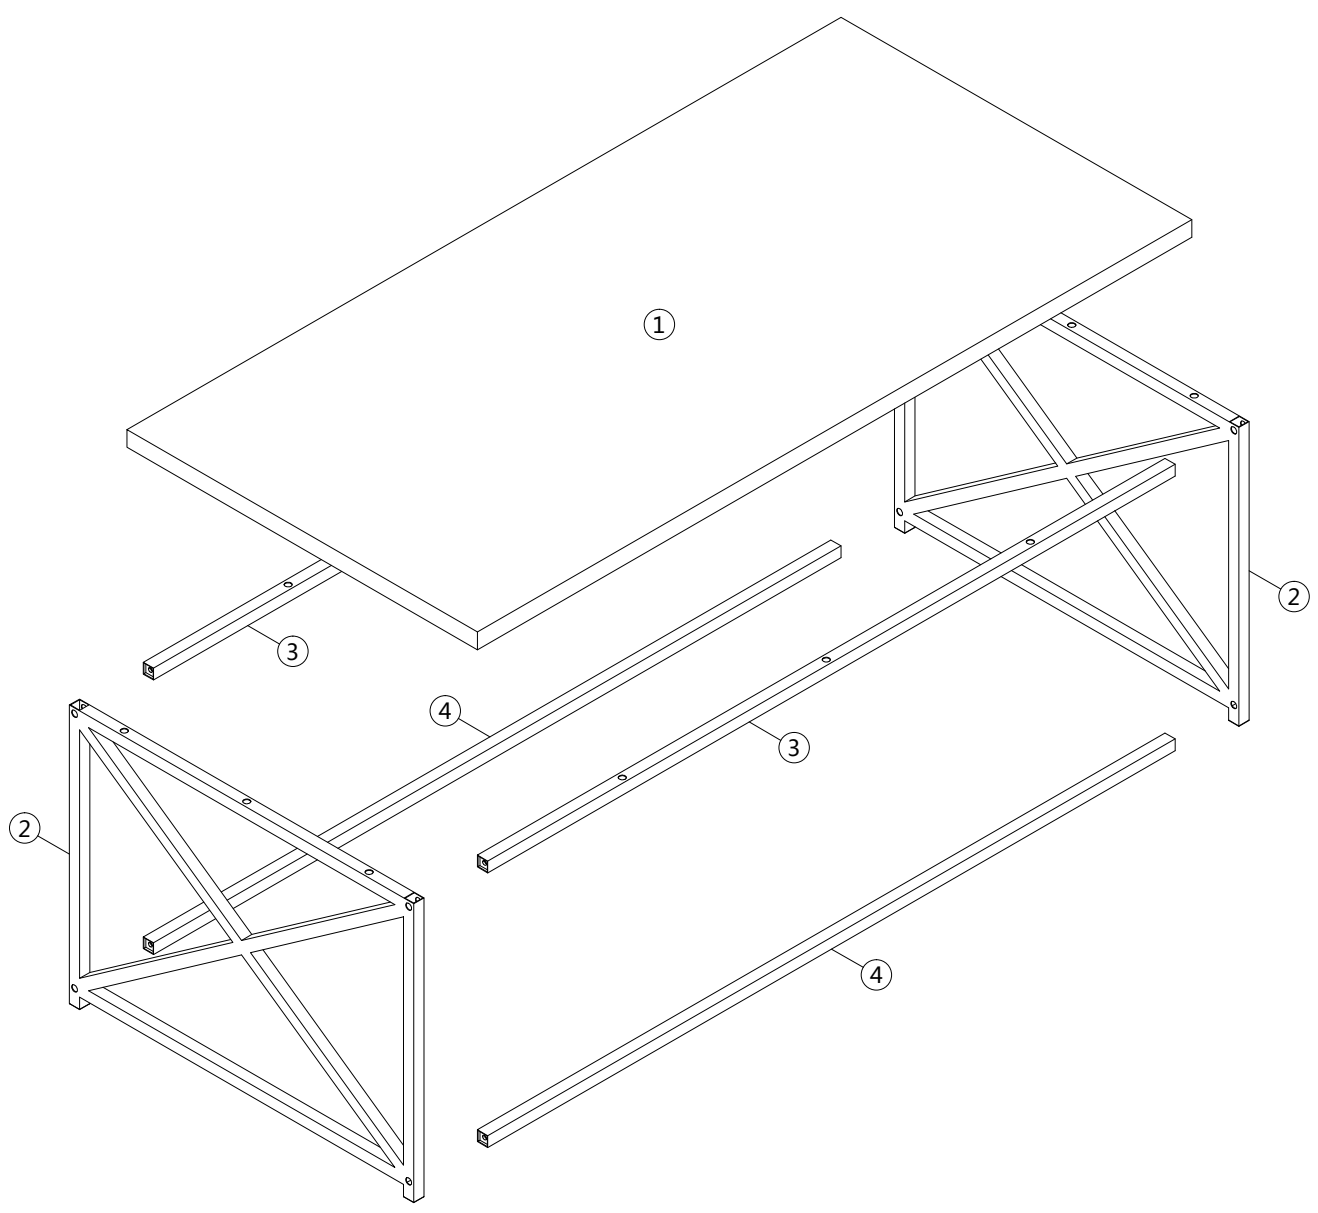

ASSEMBLY INSTRUCTIONS  
INSTRUCTIONS D'ASSEMBLAGE

81036.Z.73

COFFEE TABLE-44"L/GREY CEMENT/BLACK METAL  
TABLE DE SALON-44"L/CIMENT GRIS/METAL NOIR

SAFDIE & CO.  
[www.safdieco.com](http://www.safdieco.com)

 <p>6x35mm</p>		 <p>6x25mm</p>
<p><b>A</b>    <b>8PCS</b></p>	<p><b>B</b>    <b>1PC</b></p>	<p><b>C</b>    <b>12PCS</b></p>

# step 2

180°