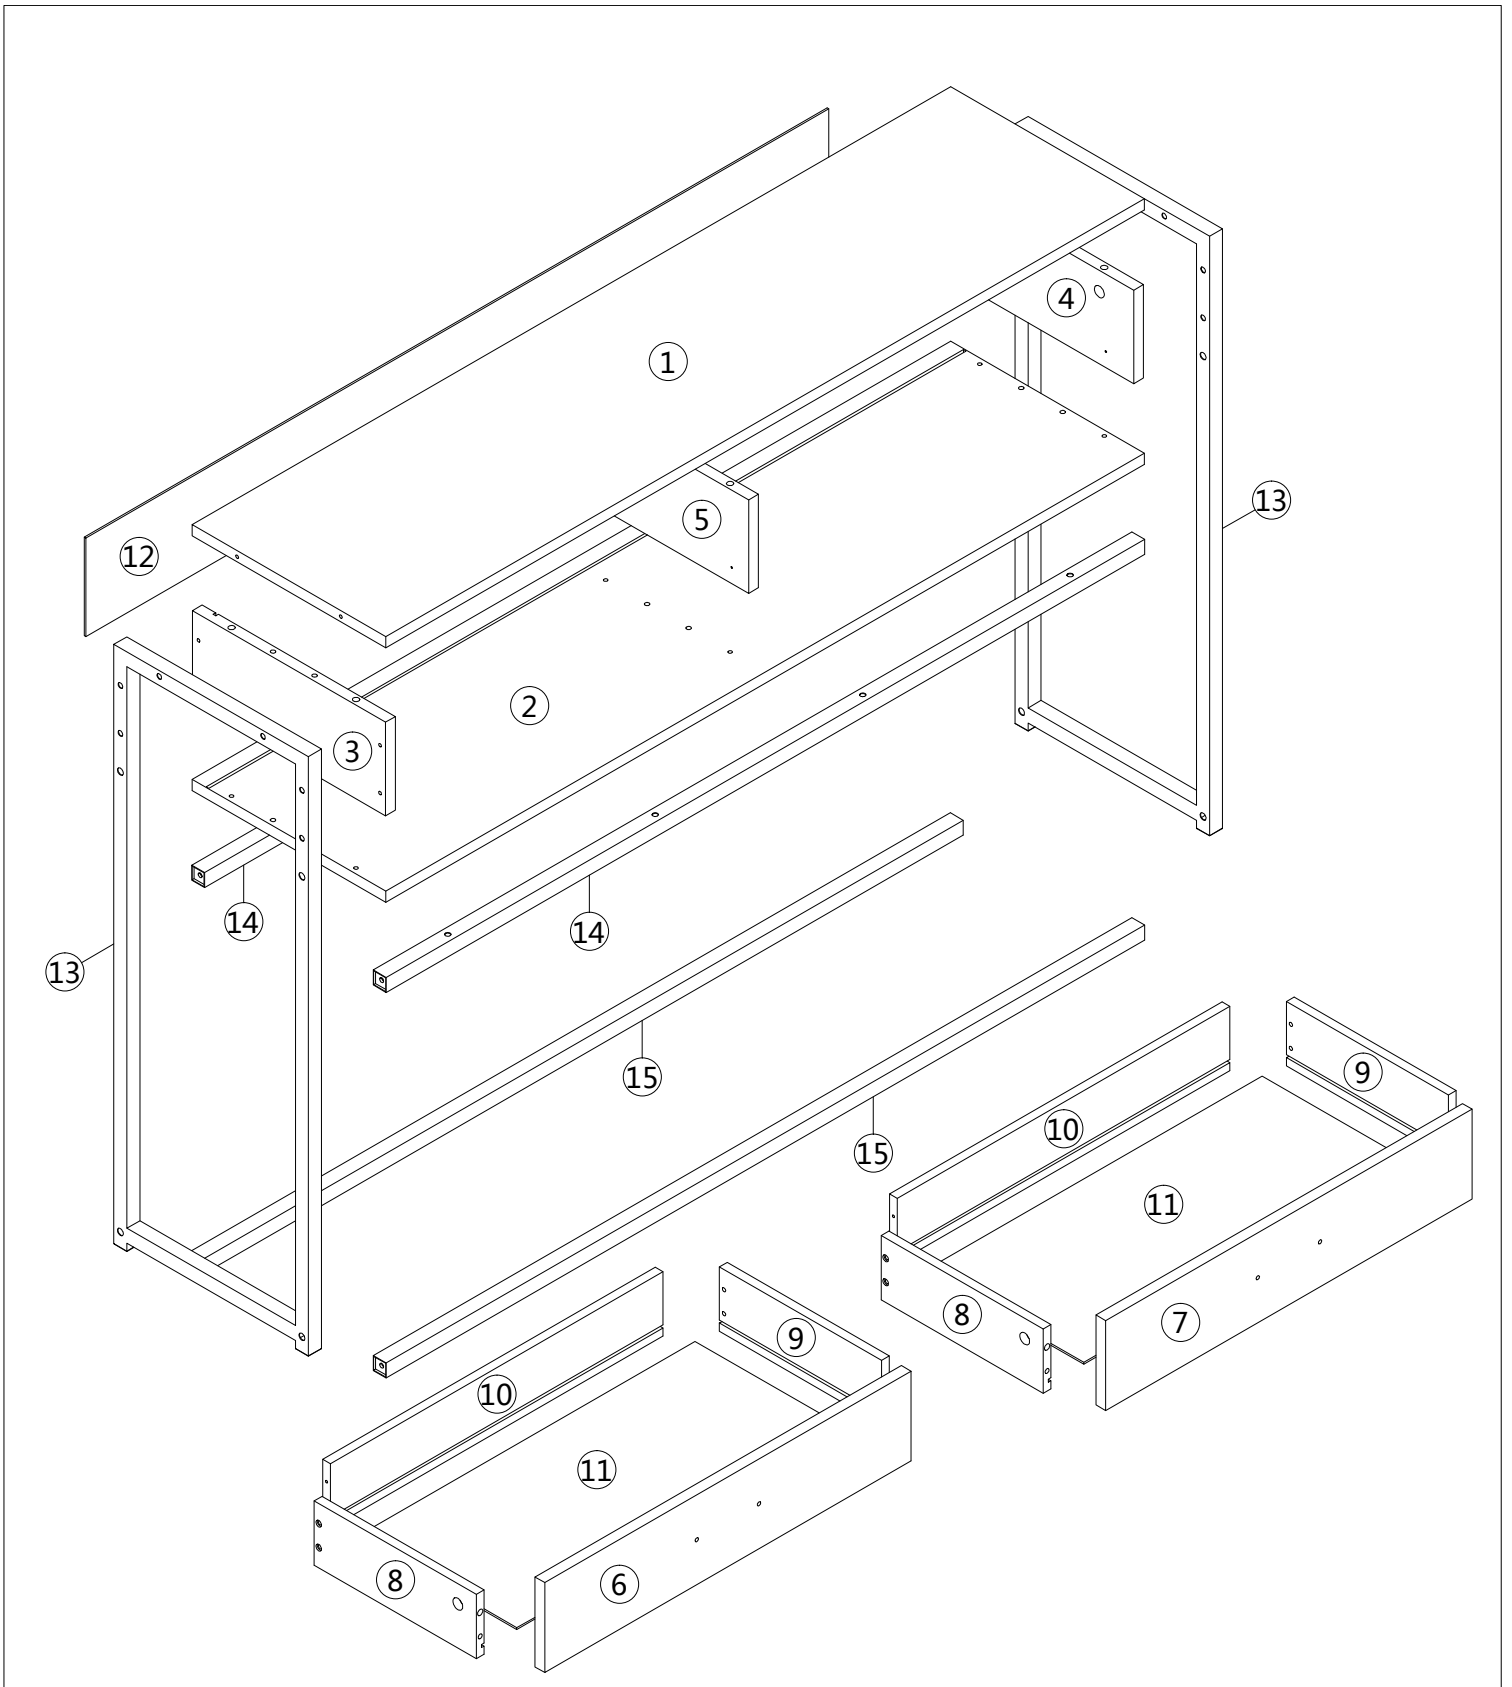

ASSEMBLY INSTRUCTIONS  
INSTRUCTIONS D'ASSEMBLAGE

81046.Z.05

CONSOLE TABLE-48"/DARK TAUPE/BLACK METAL  
TABLE CONSOLE-48"/TAUPE FONCE/METAL NOIR

SAFDIE & CO.  
[www.safdieco.com](http://www.safdieco.com)