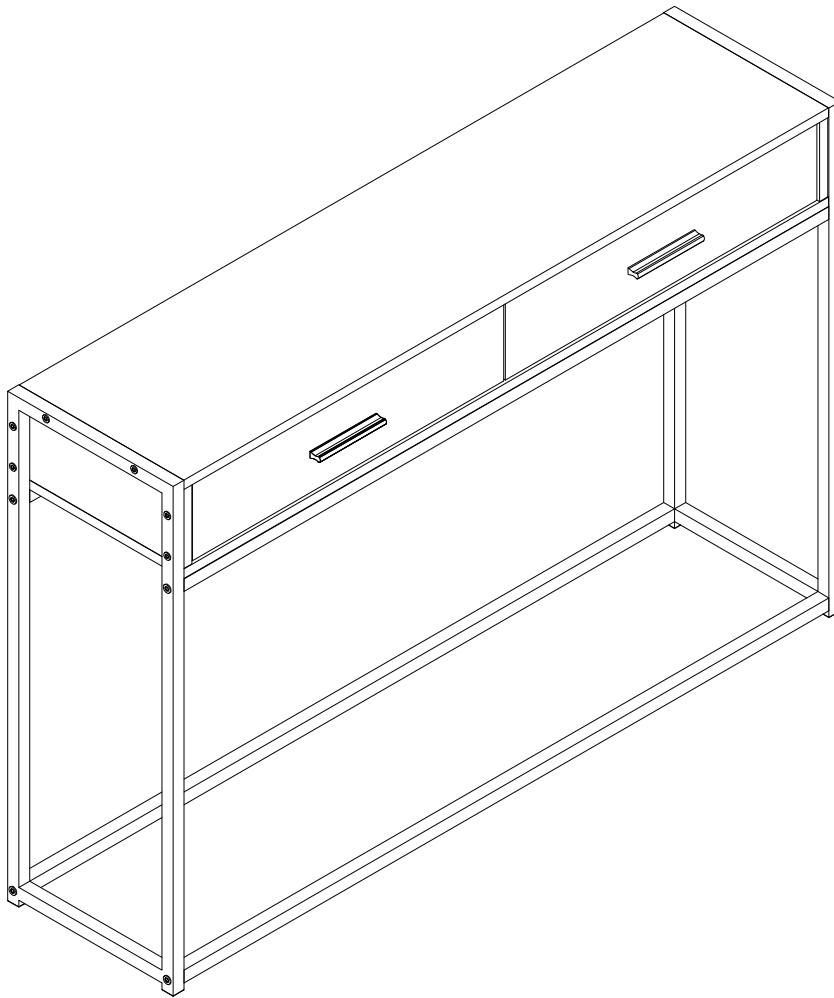

ASSEMBLY INSTRUCTIONS  
INSTRUCTIONS D'ASSEMBLAGE

81046.Z.05

CONSOLE TABLE-48"/DARK TAUPE/BLACK METAL  
TABLE CONSOLE-48"/TAUPE FONCE/METAL NOIR

SAFDIE & CO.  
[www.safdieco.com](http://www.safdieco.com)