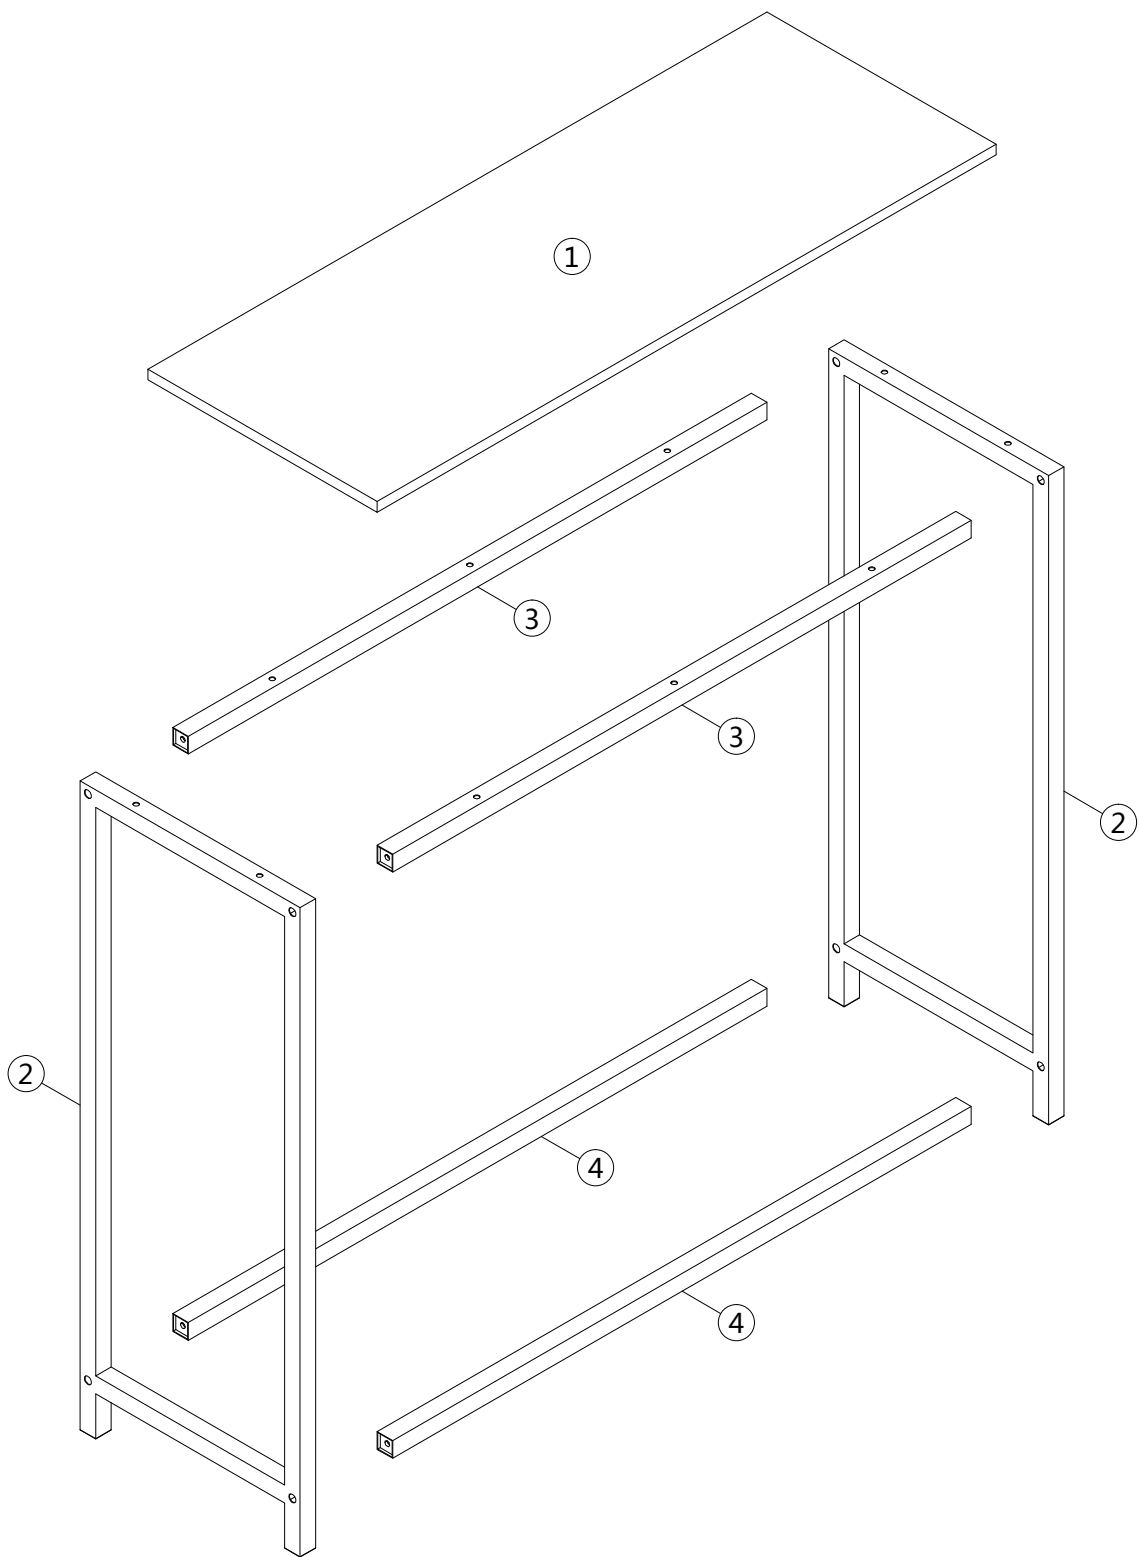

ASSEMBLY INSTRUCTIONS  
INSTRUCTIONS D'ASSEMBLAGE

81039.Z.05

CONSOLE TABLE-DARK TAUPE/BLACK METAL  
TABLE CONSOLE-TAUPE FONCE/METAL NOIR

SAFDIE & CO.  
[www.safdieco.com](http://www.safdieco.com)

6x40mm

**A** 8PCS

**B** 1PC

4x30mm

**C** 10PCS