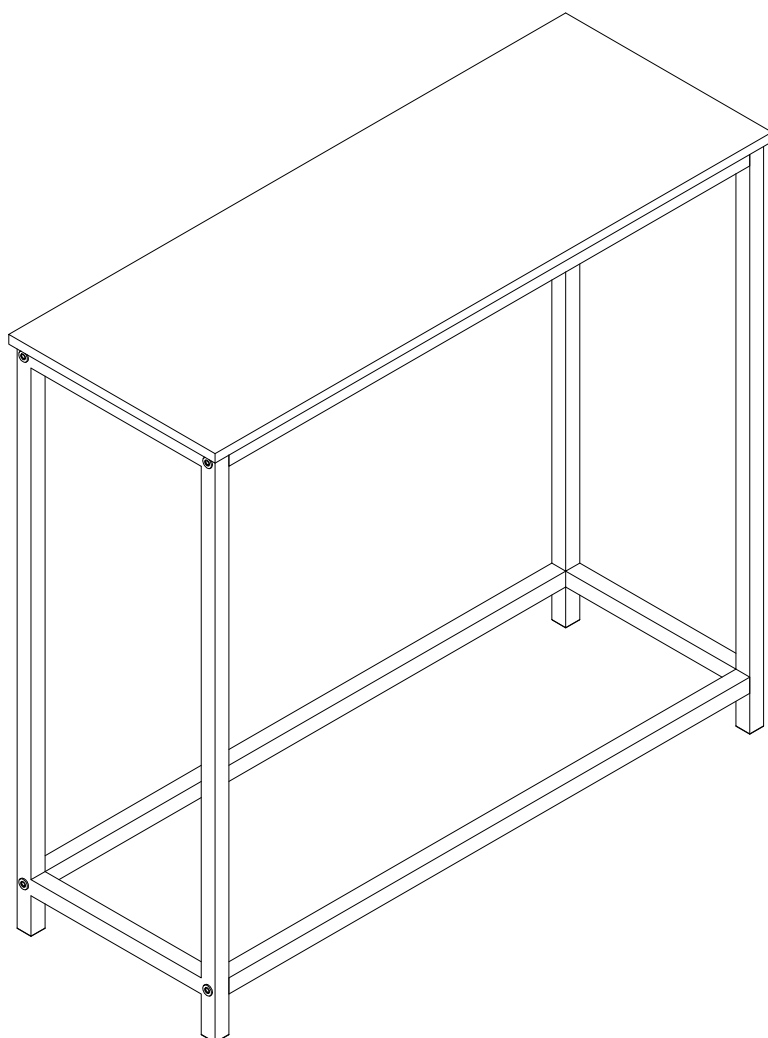

ASSEMBLY INSTRUCTIONS  
INSTRUCTIONS D'ASSEMBLAGE

81039.Z.05

CONSOLE TABLE-DARK TAUPE/BLACK METAL  
TABLE CONSOLE-TAUPE FONCE/METAL NOIR

SAFDIE & CO.  
[www.safdieco.com](http://www.safdieco.com)

6x40mm

**A** 8PCS

**B** 1PC

4x30mm

**C** 10PCS