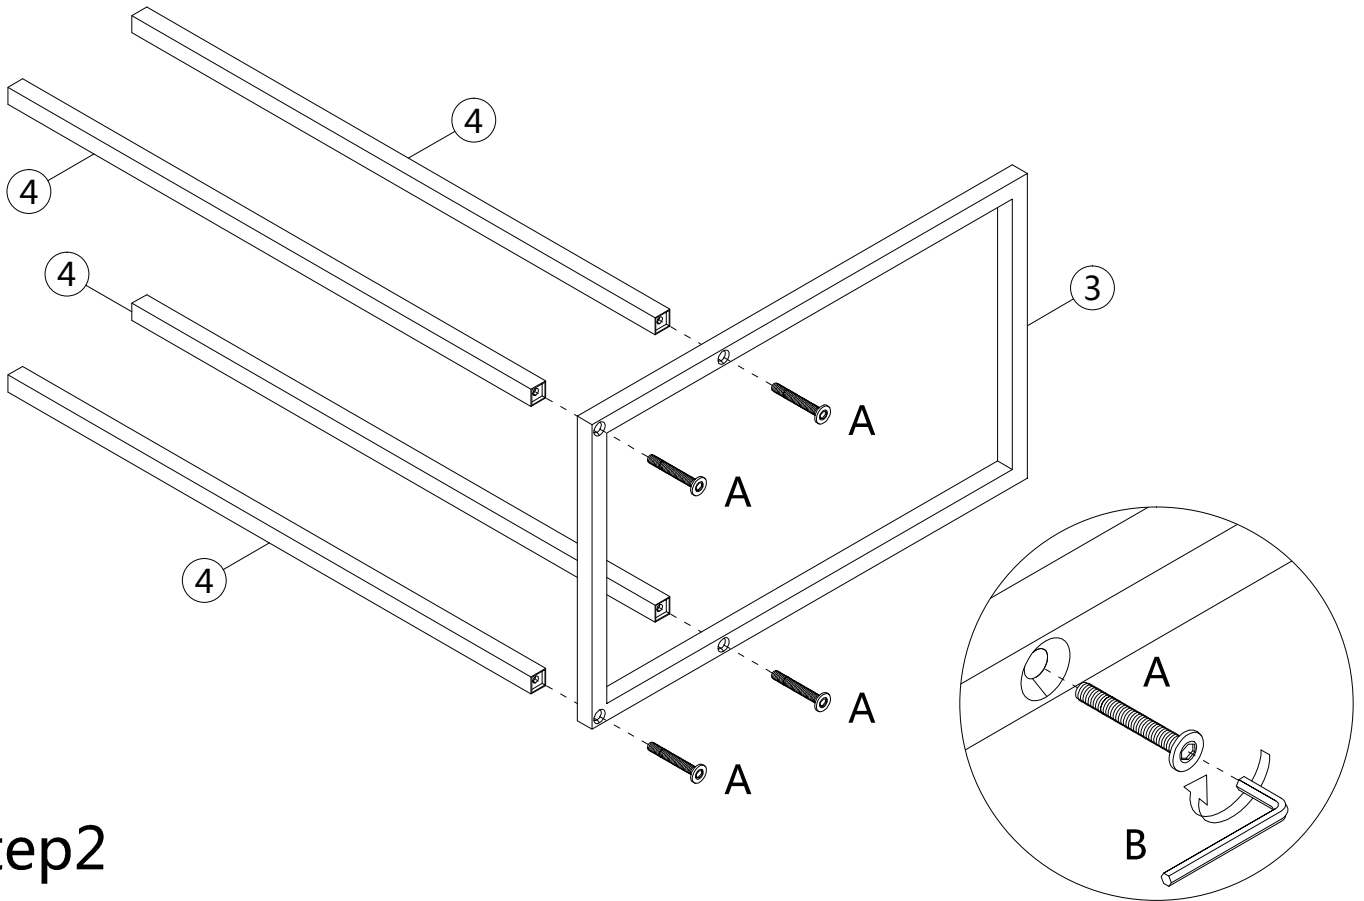

ASSEMBLY INSTRUCTIONS
INSTRUCTIONS D'ASSEMBLAGE

81037.Z.05

ACCENT TABLE-DARK TAUPE/BLACK METAL
TABLE D'APPOINT-TAUPE FONCE/METAL NOIR

SAFDIE & CO.
www.safdieco.com

6x35mm

B 1PC

4x25mm

C 4PCS

D 4PCS

A 8PCS

A	8PCS	B	1PC	C

step 1

step 2

step 3