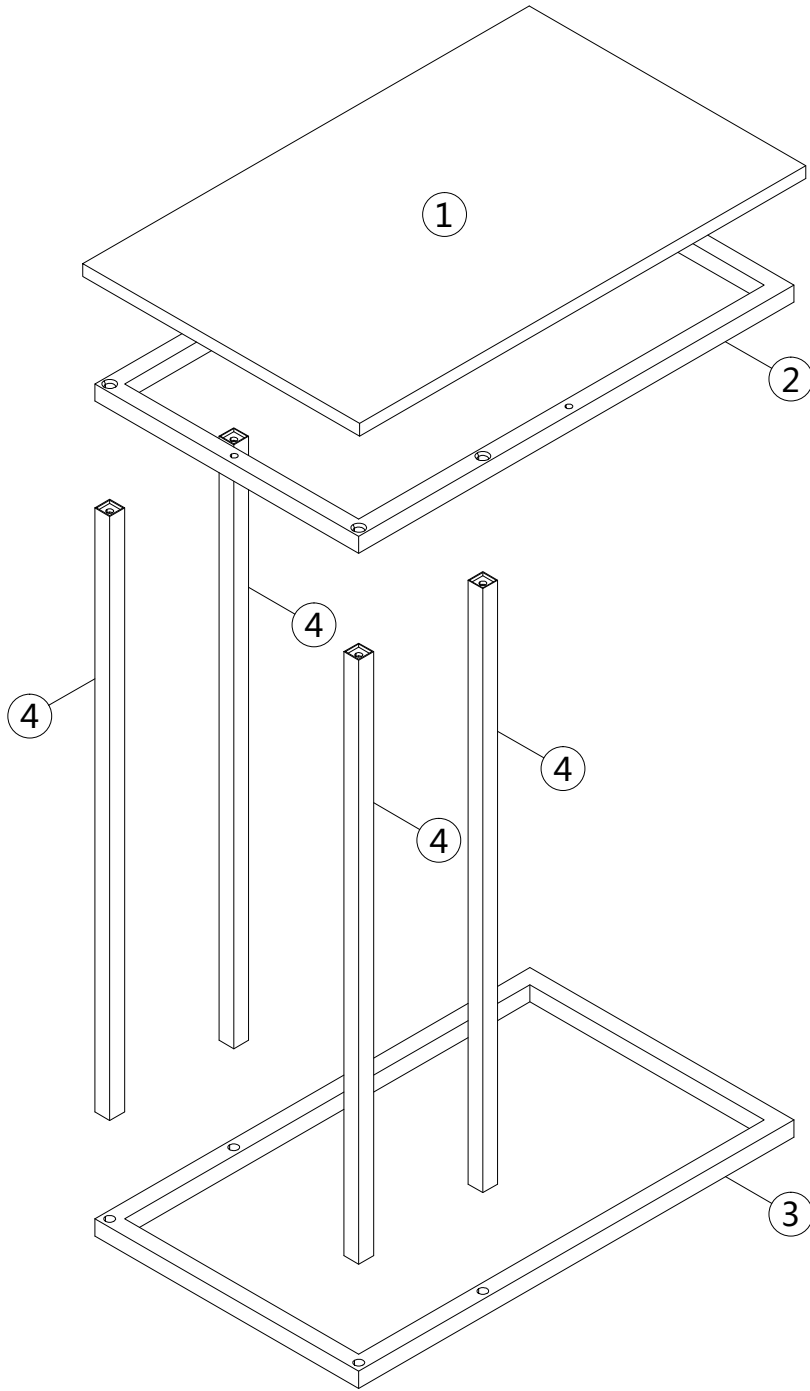

ASSEMBLY INSTRUCTIONS
INSTRUCTIONS D'ASSEMBLAGE

81037.Z.05

ACCENT TABLE-DARK TAUPE/BLACK METAL
TABLE D'APPOINT-TAUPE FONCE/METAL NOIR

SAFDIE & CO.
www.safdieco.com

6x35mm

B 1PC

4x25mm

C 4PCS

D 4PCS

A 8PCS

A	8PCS	B	1PC	C

step 1

step 2

step 3