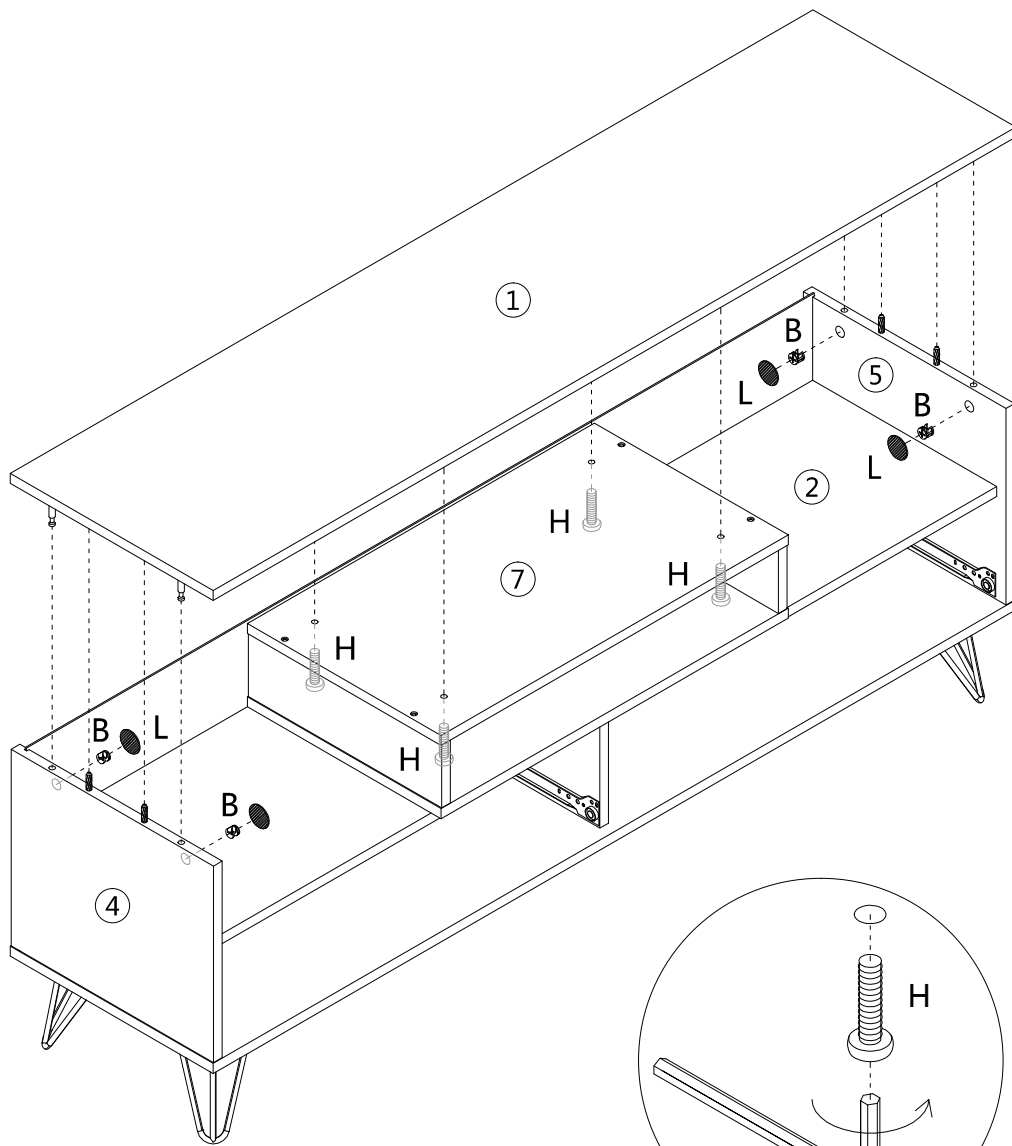

ASSEMBLY INSTRUCTIONS
INSTRUCTIONS D'ASSEMBLAGE

81055.Z.74

TV STAND-55"L GREY WOOD WITH 2 DRAWERS
MEUBLE TV-55"L BOIS GRIS AVEC 2 TIROIRS

SAFDIE & CO.
www.safdieco.com

													
	φ15x9mm	4x40mm	6x30mm	3x12mm	4x12mm	6x12mm							
A	14PCS	B	14PCS	C	26PCS	D	28PCS	E	24PCS	F	10PCS	G	15PCS
													
6x25mm				φ20mm									
H	8PCS	I	1PC	J	2PCS	K	2PCS	L	4PCS				

step 1

180°

step 2

step 3

step 4

step 7

step 8

step 9

step 10

step 11

step 12

step 13

step 14

step 15

step 16

step 17

step 18