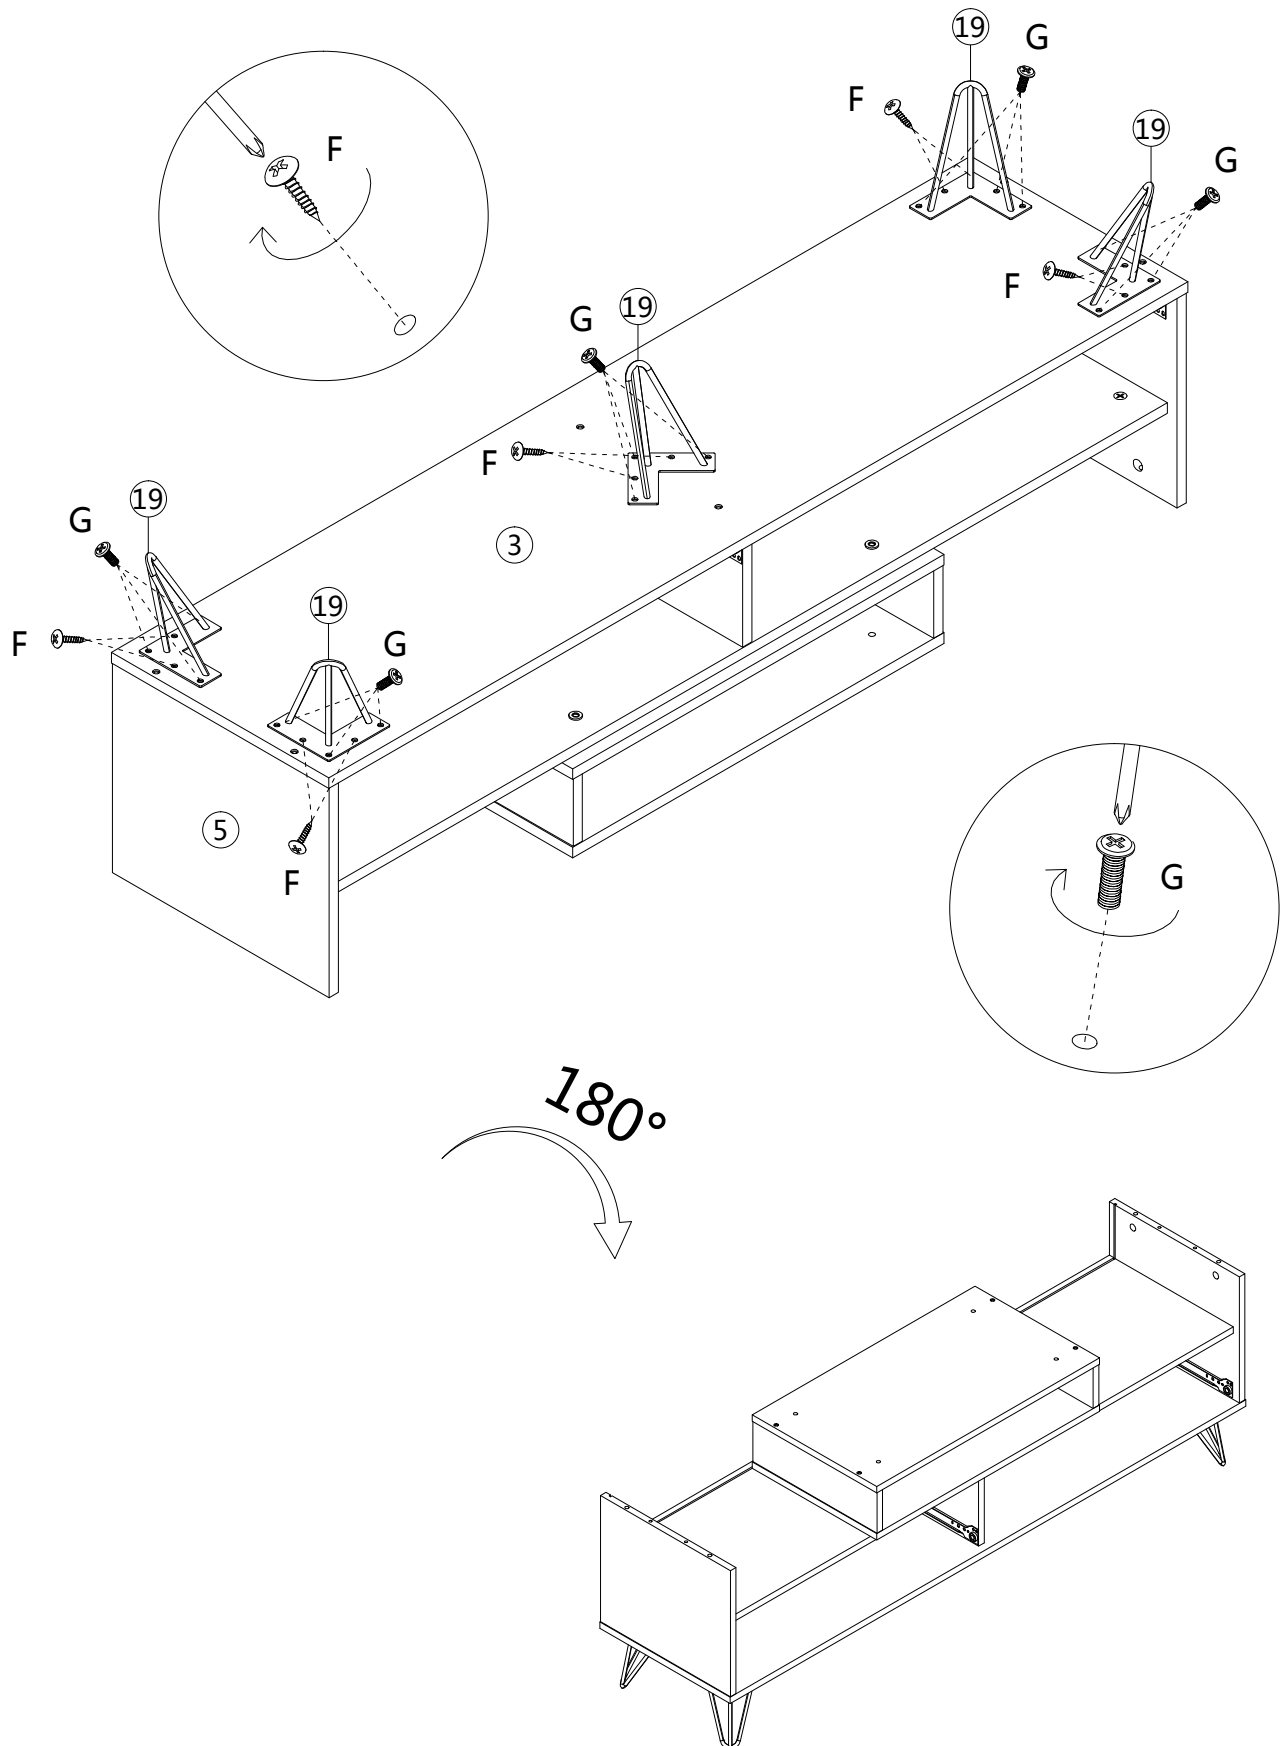

ASSEMBLY INSTRUCTIONS
INSTRUCTIONS D'ASSEMBLAGE

81055.Z.74

TV STAND-55"L GREY WOOD WITH 2 DRAWERS
MEUBLE TV-55"L BOIS GRIS AVEC 2 TIROIRS

SAFDIE & CO.
www.safdieco.com

													
	φ15x9mm	4x40mm	6x30mm	3x12mm	4x12mm	6x12mm							
A	14PCS	B	14PCS	C	26PCS	D	28PCS	E	24PCS	F	10PCS	G	15PCS
													
6x25mm				φ20mm									
H	8PCS	I	1PC	J	2PCS	K	2PCS	L	4PCS				

step 1

180°

step 2

step 3

step 4

step 7

step 8

step 9

step 18