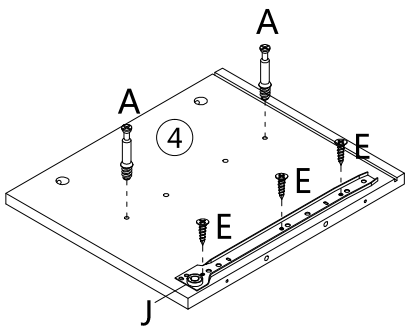

ASSEMBLY INSTRUCTIONS
INSTRUCTIONS D'ASSEMBLAGE

81055.Z.74

TV STAND-55"L GREY WOOD WITH 2 DRAWERS
MEUBLE TV-55"L BOIS GRIS AVEC 2 TIROIRS

SAFDIE & CO.
www.safdieco.com

													
	φ15x9mm	4x40mm	6x30mm	3x12mm	4x12mm	6x12mm							
A	14PCS	B	14PCS	C	26PCS	D	28PCS	E	24PCS	F	10PCS	G	15PCS
													
6x25mm				φ20mm									
H	8PCS	I	1PC	J	2PCS	K	2PCS	L	4PCS				

step 1

180°

step 2

step 3

step 4

step 7

step 8

step 9