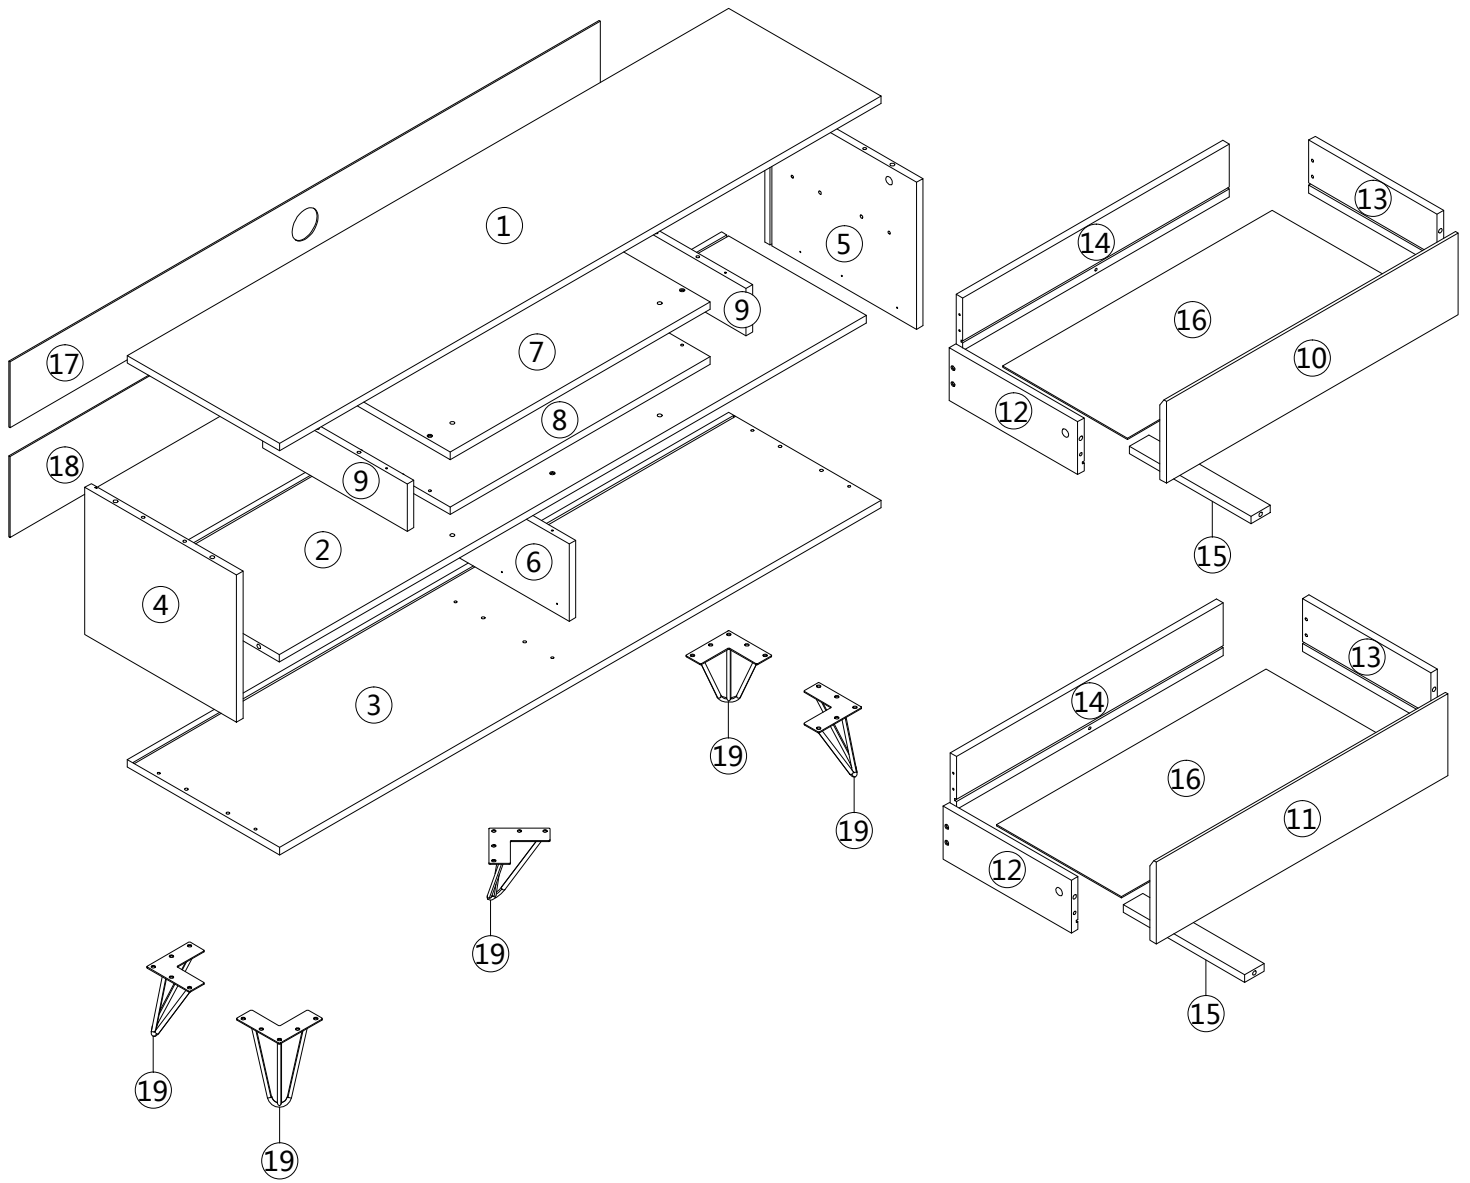

ASSEMBLY INSTRUCTIONS
INSTRUCTIONS D'ASSEMBLAGE

81055.Z.74

TV STAND-55"L GREY WOOD WITH 2 DRAWERS
MEUBLE TV-55"L BOIS GRIS AVEC 2 TIROIRS

SAFDIE & CO.
www.safdieco.com

													
	φ15x9mm	4x40mm	6x30mm	3x12mm	4x12mm	6x12mm							
A	14PCS	B	14PCS	C	26PCS	D	28PCS	E	24PCS	F	10PCS	G	15PCS
													
6x25mm				φ20mm									
H	8PCS	I	1PC	J	2PCS	K	2PCS	L	4PCS				

step 1

180°

step 2

step 3

step 4

step 7

step 8

step 9

step 10

step 11

step 12

step 13

step 14

step 15

step 16

step 17

step 18