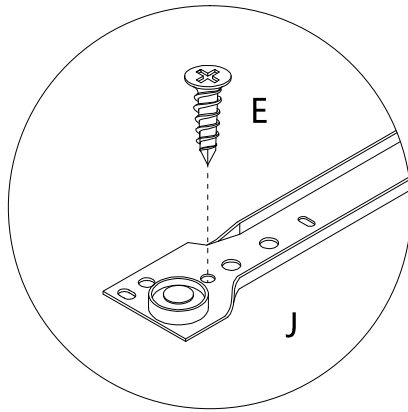

ASSEMBLY INSTRUCTIONS
INSTRUCTIONS D'ASSEMBLAGE

81055.Z.74

TV STAND-55"L GREY WOOD WITH 2 DRAWERS
MEUBLE TV-55"L BOIS GRIS AVEC 2 TIROIRS

SAFDIE & CO.
www.safdieco.com

													
	φ15x9mm	4x40mm	6x30mm	3x12mm	4x12mm	6x12mm							
A	14PCS	B	14PCS	C	26PCS	D	28PCS	E	24PCS	F	10PCS	G	15PCS
													
6x25mm				φ20mm									
H	8PCS	I	1PC	J	2PCS	K	2PCS	L	4PCS				

step 1

180°

step 2

step 3

step 4

step 7

step 8

step 9