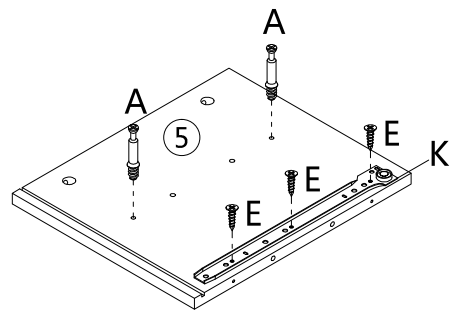

ASSEMBLY INSTRUCTIONS
INSTRUCTIONS D'ASSEMBLAGE

81055.Z.74

TV STAND-55"L GREY WOOD WITH 2 DRAWERS
MEUBLE TV-55"L BOIS GRIS AVEC 2 TIROIRS

SAFDIE & CO.
www.safdieco.com

													
	φ15x9mm	4x40mm	6x30mm	3x12mm	4x12mm	6x12mm							
A	14PCS	B	14PCS	C	26PCS	D	28PCS	E	24PCS	F	10PCS	G	15PCS
													
6x25mm				φ20mm									
H	8PCS	I	1PC	J	2PCS	K	2PCS	L	4PCS				

step 1

180°

step 2

step 3

step 4

step 7

step 8

step 9