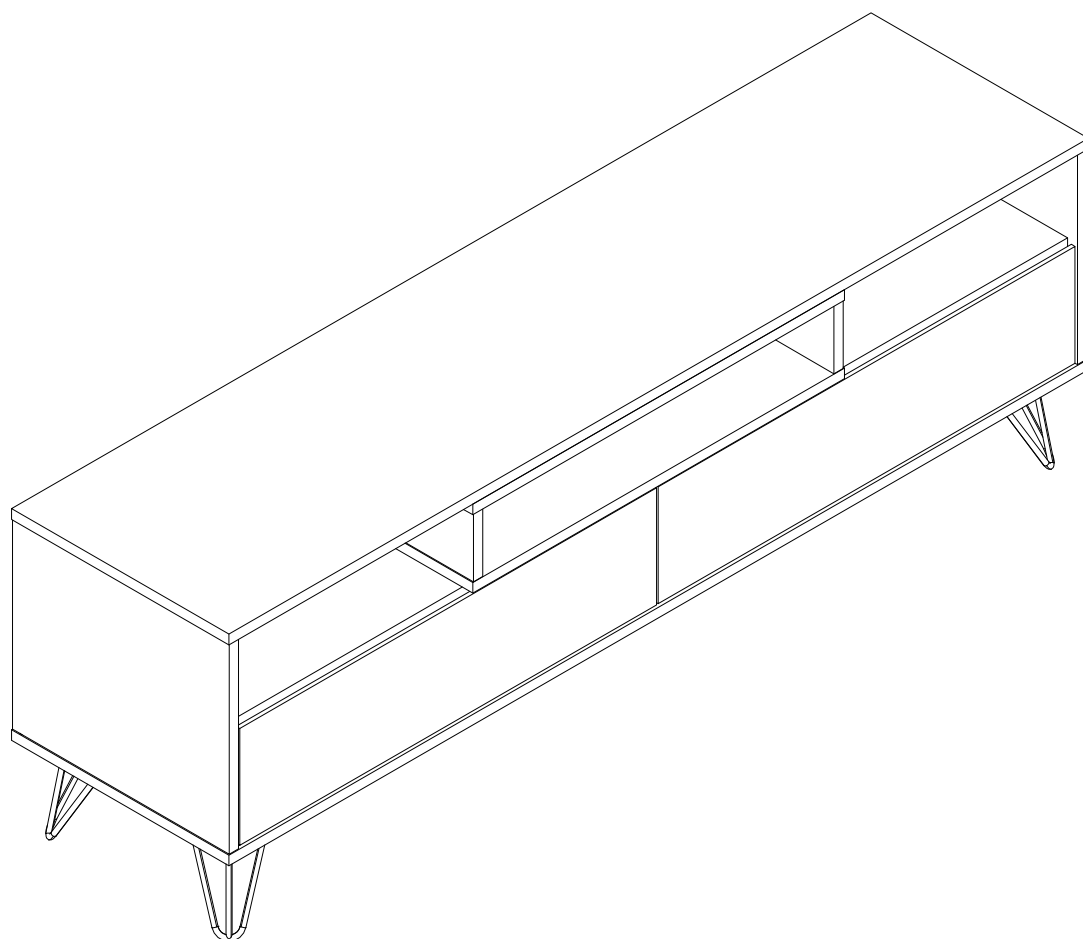

ASSEMBLY INSTRUCTIONS
INSTRUCTIONS D'ASSEMBLAGE

81055.Z.74

TV STAND-55"L GREY WOOD WITH 2 DRAWERS
MEUBLE TV-55"L BOIS GRIS AVEC 2 TIROIRS

SAFDIE & CO.
www.safdieco.com

													
	φ15x9mm	4x40mm	6x30mm	3x12mm	4x12mm	6x12mm							
A	14PCS	B	14PCS	C	26PCS	D	28PCS	E	24PCS	F	10PCS	G	15PCS
													
6x25mm				φ20mm									
H	8PCS	I	1PC	J	2PCS	K	2PCS	L	4PCS				

step 1

180°

step 2

step 3

step 4

step 7

step 8

step 9