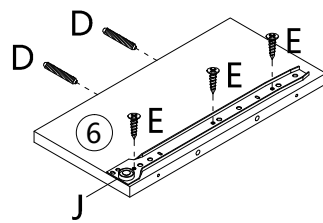

ASSEMBLY INSTRUCTIONS
INSTRUCTIONS D'ASSEMBLAGE

81055.Z.74

TV STAND-55"L GREY WOOD WITH 2 DRAWERS
MEUBLE TV-55"L BOIS GRIS AVEC 2 TIROIRS

SAFDIE & CO.
www.safdieco.com

													
	φ15x9mm	4x40mm	6x30mm	3x12mm	4x12mm	6x12mm							
A	14PCS	B	14PCS	C	26PCS	D	28PCS	E	24PCS	F	10PCS	G	15PCS
													
6x25mm				φ20mm									
H	8PCS	I	1PC	J	2PCS	K	2PCS	L	4PCS				

step 1

180°

step 2

step 3

step 4

step 7

step 8

step 9