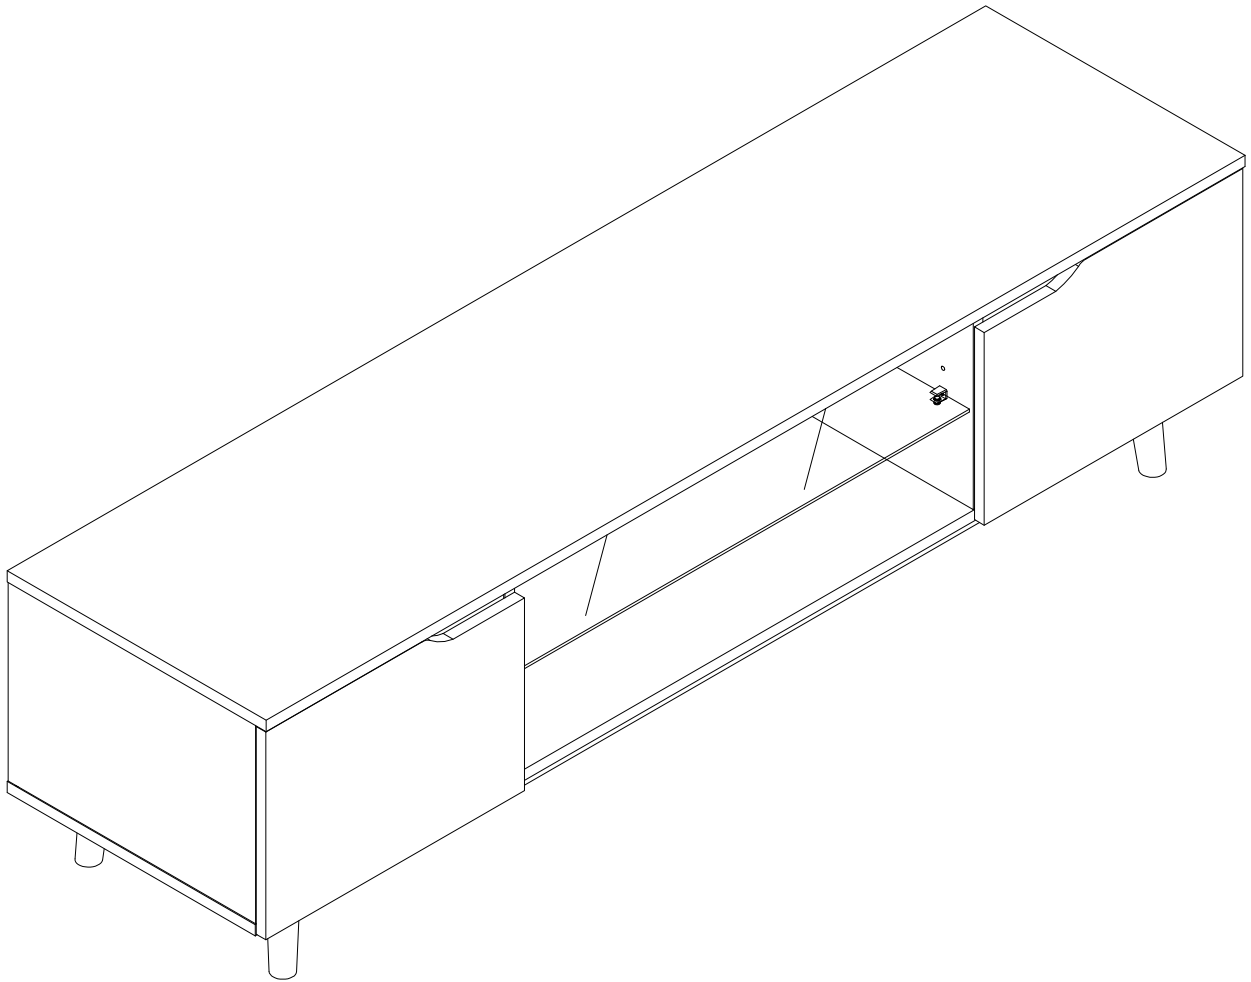

ASSEMBLY INSTRUCTIONS
INSTRUCTIONS D'ASSEMBLAGE

81054.Z.74

TV STAND-60"L GREY WOOD/BLACK DOORS
MEUBLE TV-60"L BOIS GRIS/PORTES NOIRS

SAFDIE & CO.
www.safdieco.com

						
	ø15x9mm	4x40mm	6x30mm		6x65mm	
A 8PCS	B 8PCS	C 20PCS	D 28PCS	E 4PCS	F 4PCS	G 4PCS
						
			3.5x14mm			
H 1PC	I 4PCS	J 2PCS	K 16PCS	L 4PCS		