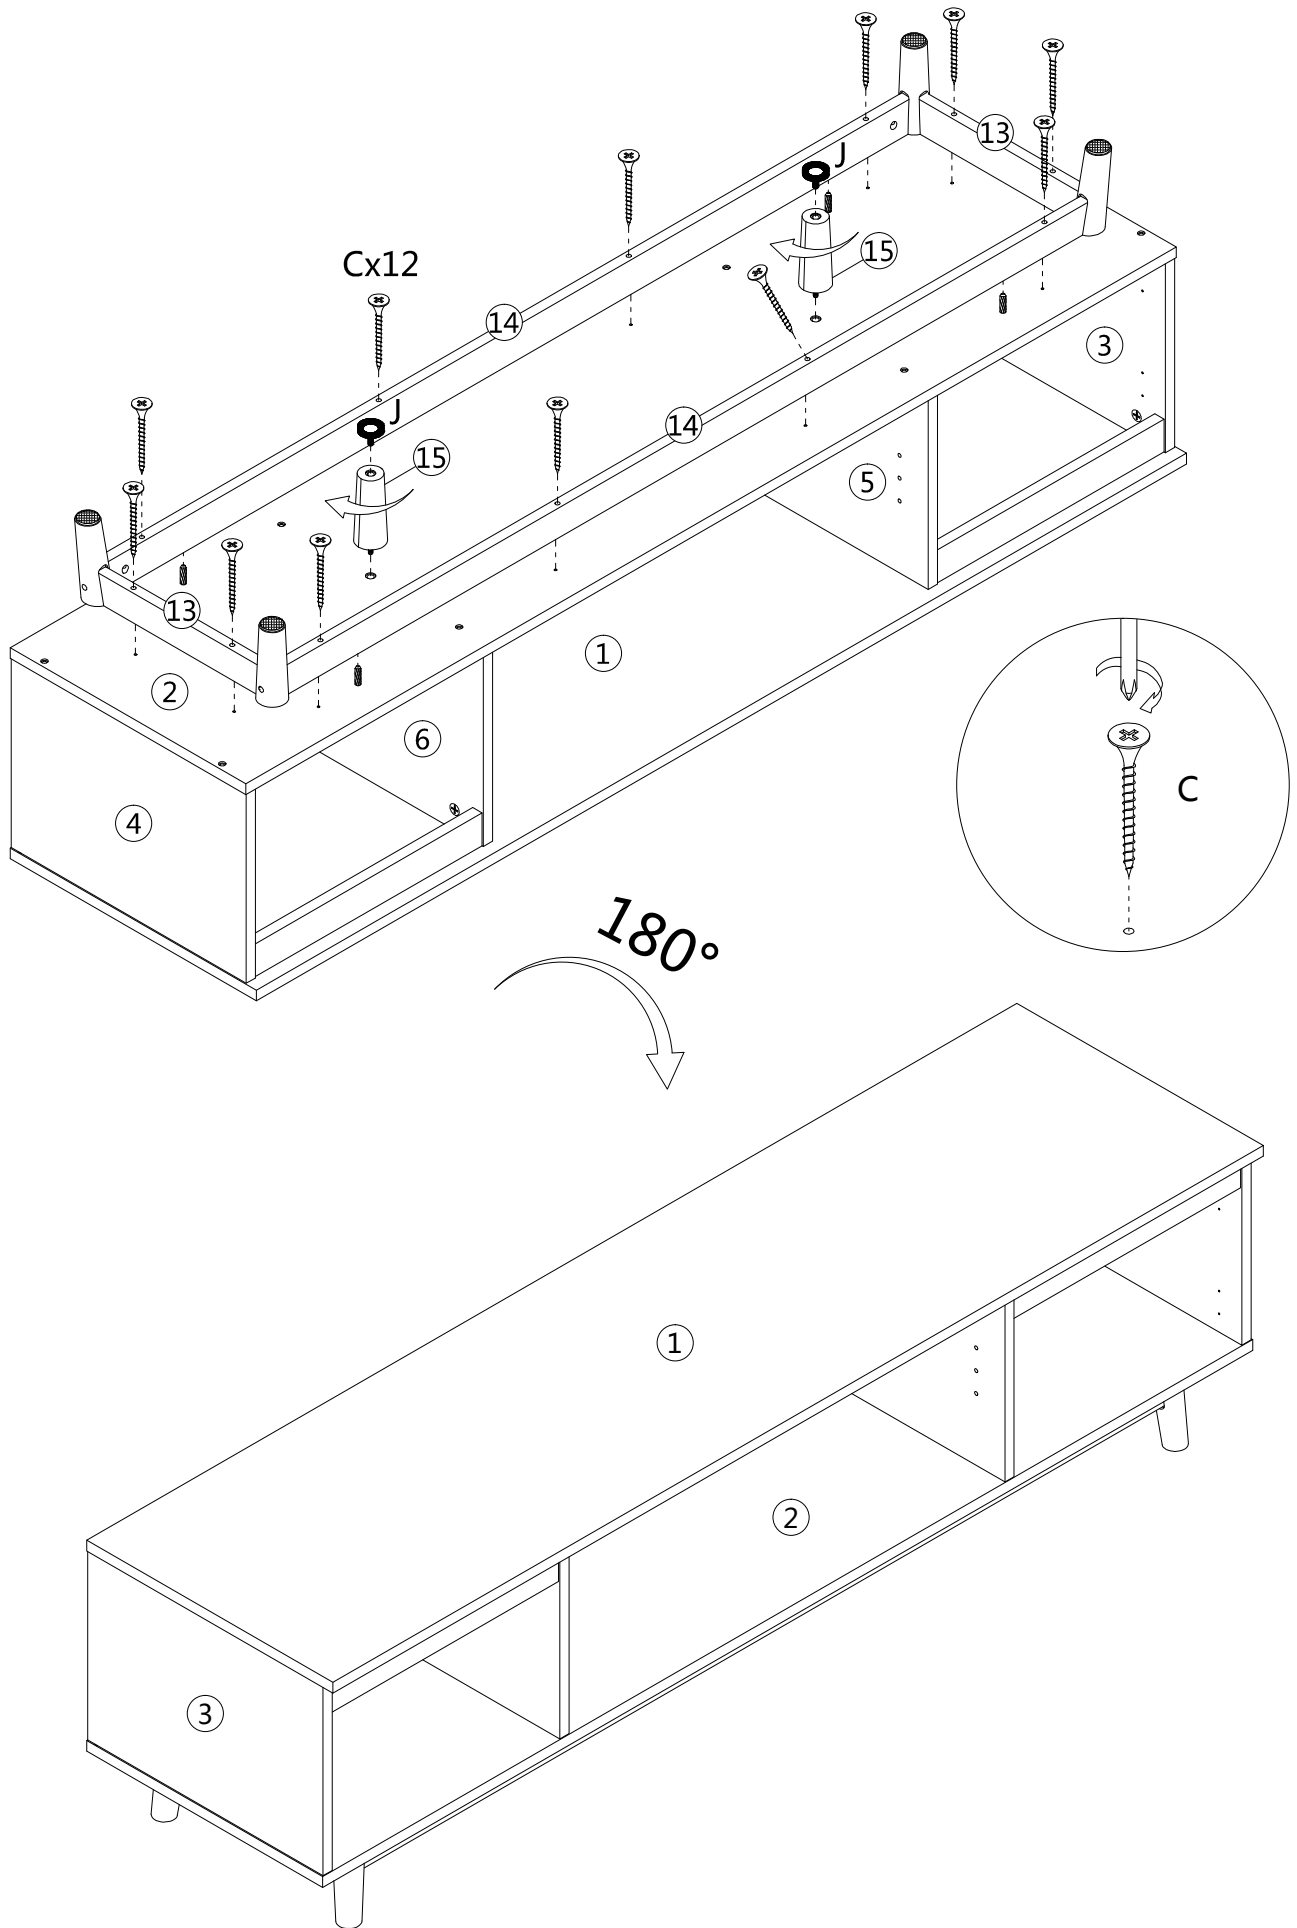

ASSEMBLY INSTRUCTIONS
INSTRUCTIONS D'ASSEMBLAGE

81054.Z.74

TV STAND-60"L GREY WOOD/BLACK DOORS
MEUBLE TV-60"L BOIS GRIS/PORTES NOIRS

SAFDIE & CO.
www.safdieco.com

						
	ø15x9mm	4x40mm	6x30mm		6x65mm	
A 8PCS	B 8PCS	C 20PCS	D 28PCS	E 4PCS	F 4PCS	G 4PCS
						
			3.5x14mm			
H 1PC	I 4PCS	J 2PCS	K 16PCS	L 4PCS		

step 1

step 2

step 3

step 4

step 5

step 6

step 7

step 8

step 9

step 10