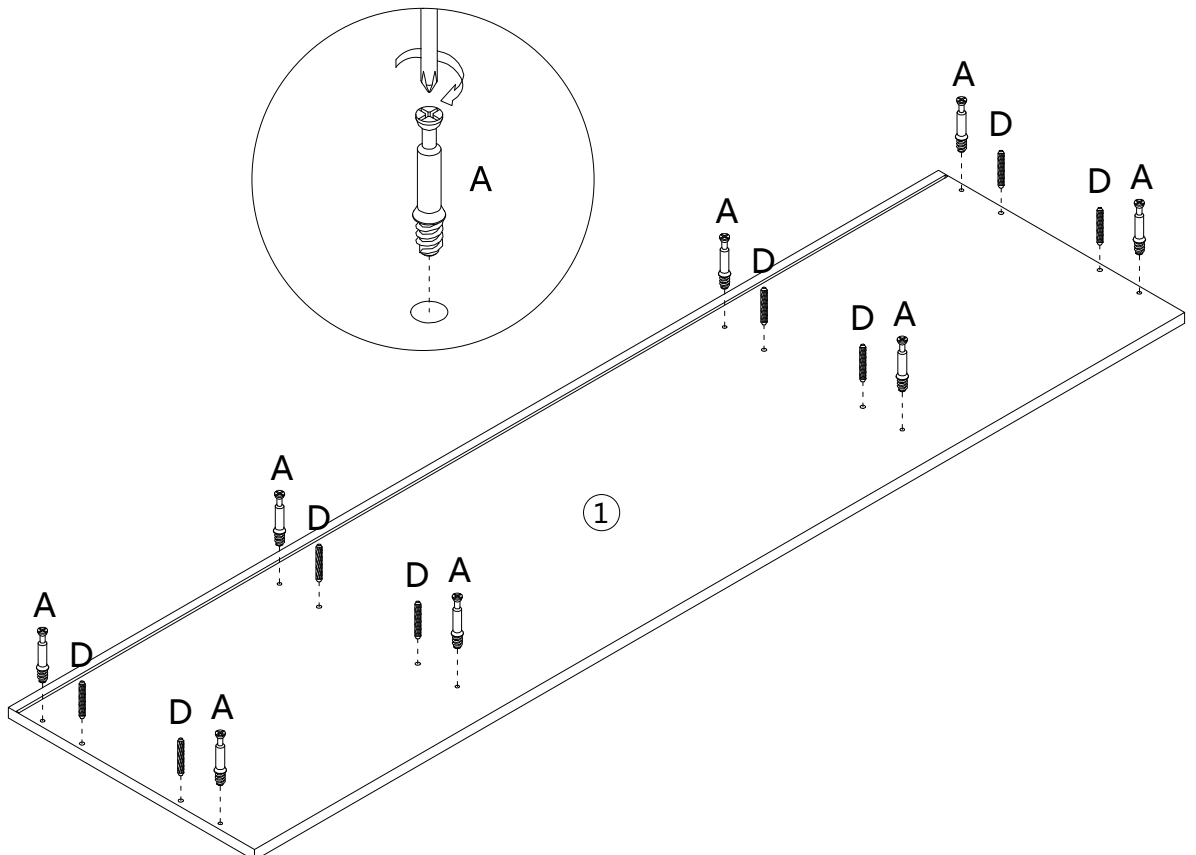

ASSEMBLY INSTRUCTIONS
INSTRUCTIONS D'ASSEMBLAGE

81054.Z.74

TV STAND-60"L GREY WOOD/BLACK DOORS
MEUBLE TV-60"L BOIS GRIS/PORTES NOIRS

SAFDIE & CO.
www.safdieco.com

						
	ø15x9mm	4x40mm	6x30mm		6x65mm	
A 8PCS	B 8PCS	C 20PCS	D 28PCS	E 4PCS	F 4PCS	G 4PCS
						
			3.5x14mm			
H 1PC	I 4PCS	J 2PCS	K 16PCS	L 4PCS		

step 1

step 2

step 3

step 4

step 5

step 6

step 7

step 8

step 9

step 10