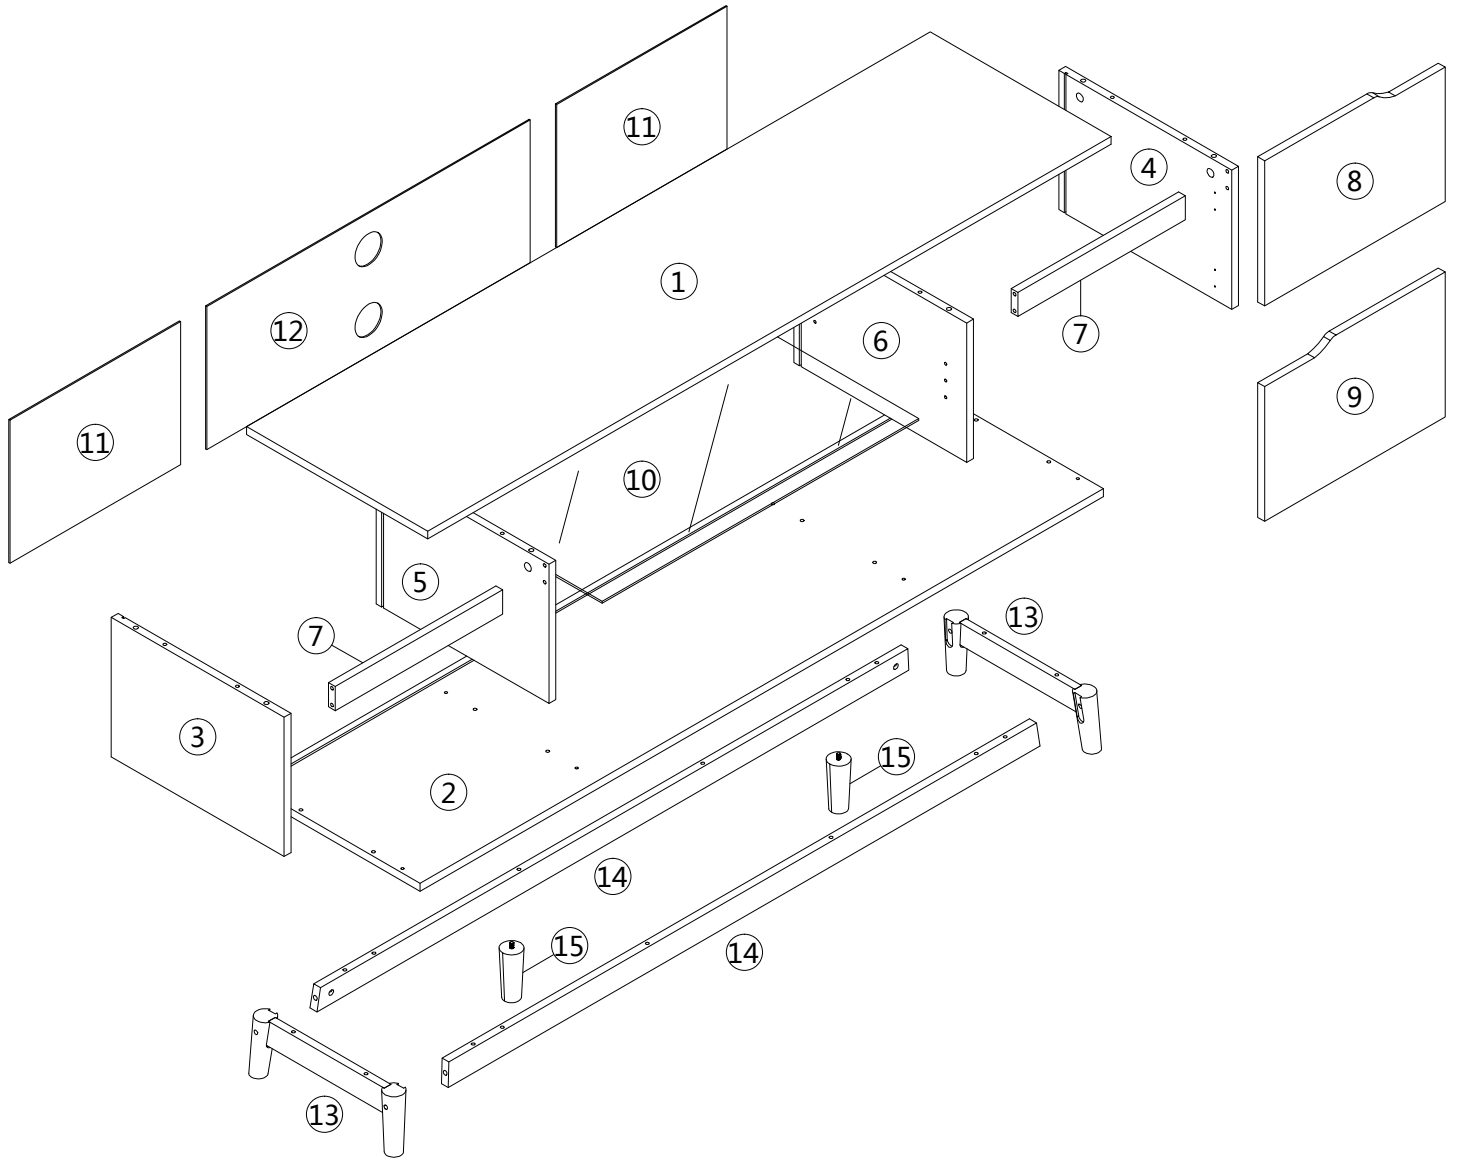

ASSEMBLY INSTRUCTIONS
INSTRUCTIONS D'ASSEMBLAGE

81054.Z.74

TV STAND-60"L GREY WOOD/BLACK DOORS
MEUBLE TV-60"L BOIS GRIS/PORTES NOIRS

SAFDIE & CO.
www.safdieco.com

						
	ø15x9mm	4x40mm	6x30mm		6x65mm	
A 8PCS	B 8PCS	C 20PCS	D 28PCS	E 4PCS	F 4PCS	G 4PCS
						
			3.5x14mm			
H 1PC	I 4PCS	J 2PCS	K 16PCS	L 4PCS		

step 1

step 2

step 3

step 4

step 5

step 6

step 7

step 8