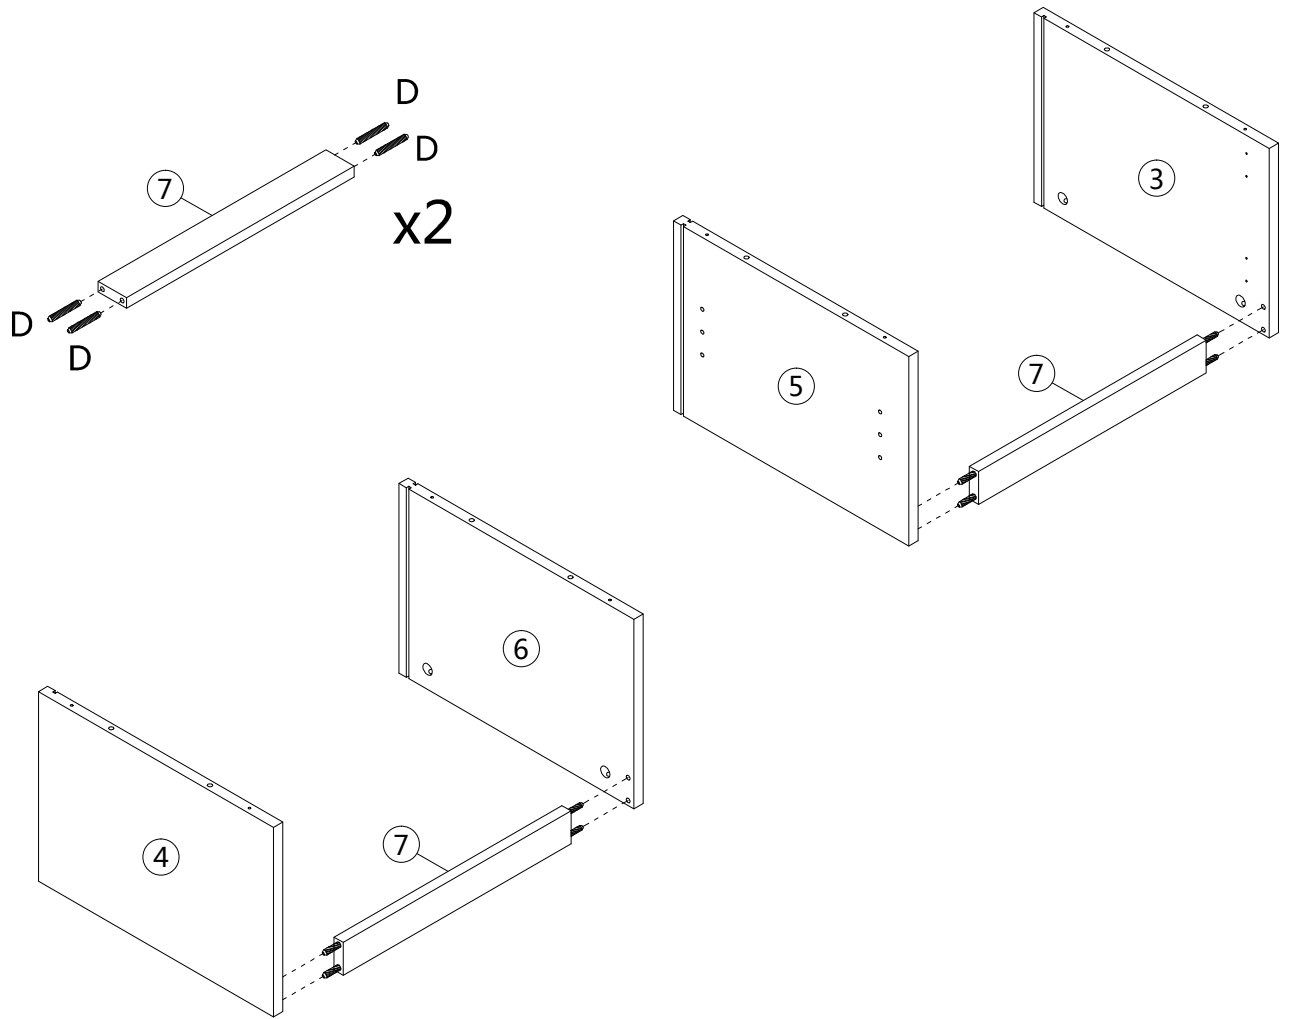

ASSEMBLY INSTRUCTIONS
INSTRUCTIONS D'ASSEMBLAGE

81054.Z.74

TV STAND-60"L GREY WOOD/BLACK DOORS
MEUBLE TV-60"L BOIS GRIS/PORTES NOIRS

SAFDIE & CO.
www.safdieco.com

						
	ø15x9mm	4x40mm	6x30mm		6x65mm	
A 8PCS	B 8PCS	C 20PCS	D 28PCS	E 4PCS	F 4PCS	G 4PCS
						
			3.5x14mm			
H 1PC	I 4PCS	J 2PCS	K 16PCS	L 4PCS		

step 1

step 2

step 3

step 4

step 5

step 6

step 7

step 8