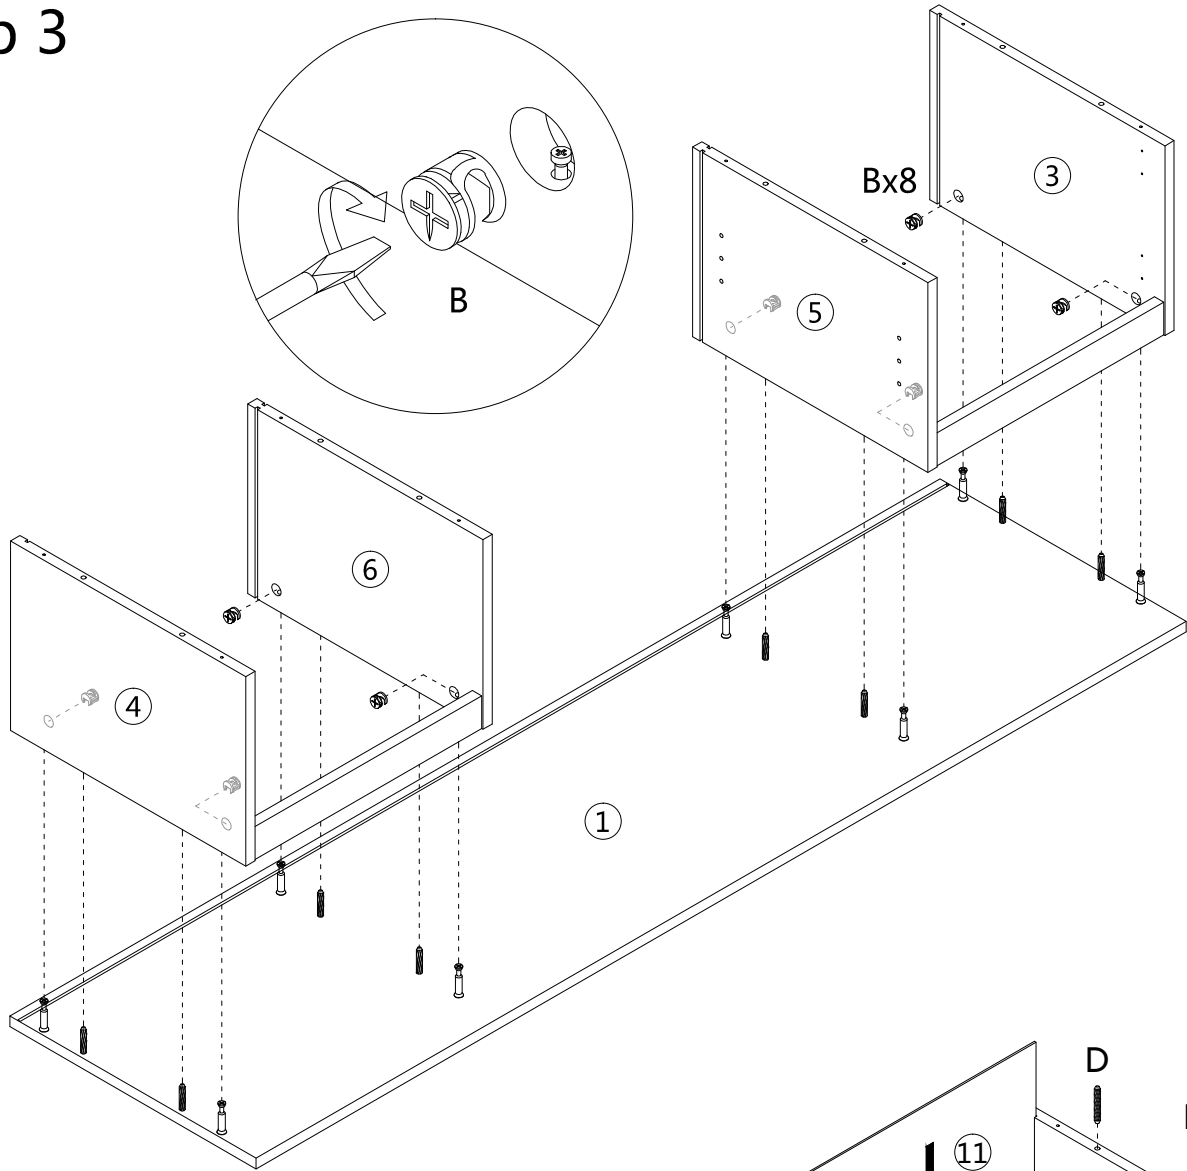

ASSEMBLY INSTRUCTIONS
INSTRUCTIONS D'ASSEMBLAGE

81054.Z.74

TV STAND-60"L GREY WOOD/BLACK DOORS
MEUBLE TV-60"L BOIS GRIS/PORTES NOIRS

SAFDIE & CO.
www.safdieco.com

						
	ø15x9mm	4x40mm	6x30mm		6x65mm	
A 8PCS	B 8PCS	C 20PCS	D 28PCS	E 4PCS	F 4PCS	G 4PCS
						
			3.5x14mm			
H 1PC	I 4PCS	J 2PCS	K 16PCS	L 4PCS		

step 1

step 2

step 3

step 4

step 5

step 6

step 7

step 8