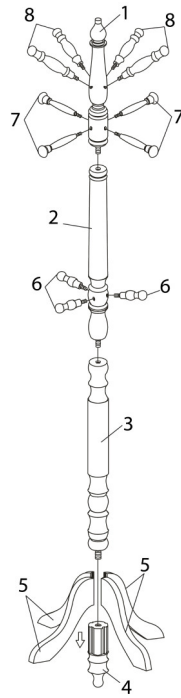

**FOR ASSISTANCE OR TO ORDER PARTS
CONTACT OUR CUSTOMER SERVICE DEPARTMENT**

WWW.MONARCHSERVICE.COM

LISTE DES PIÈCES
PARTS LIST

PIÈCE / PART #	IMAGE	DESCRIPTION	QTY / QTÉ
1		UPPER POST POTEAU SUPÉRIEUR	1
2		CENTER POST POTEAU DU CENTRE	1
3		BOTTOM POST POTEAU DU BAS	1
4		POST / LEG ATTACHMENT POTEAU / ATTACHE PATTE	1
5		LEG PATTE	4

LISTE DES PIÈCES
PARTS LIST

PIÈCE / PART #	IMAGE	DESCRIPTION	QTY / QTÉ
6		<p>HOOK (SMALL) CROCHET (PETIT)</p>	3
7		<p>HOOK (MEDIUM) CROCHET (MOYEN)</p>	4
8		<p>HOOK (LARGE) CROCHET (GRAND)</p>	4

OUTIL DE VÉRIFICATION DE DIMENSIONS DES PIÈCES
HARDWARE DIMENSIONS VERIFICATION TOOL

ÉTAPE / STEP 1

ÉTAPE / STEP 2