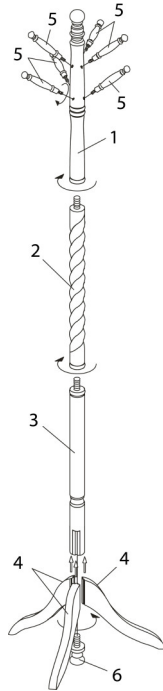

INSTRUCTIONS D'ASSEMBLAGE
ASSEMBLY INSTRUCTIONS

MONARCH
SPECIALTIES INC.

I 3058

PATERE -
72" H / TRADITIONNELLE BOIS MASSIF CERISE

COAT RACK -
72" H / CHERRY SOLID WOOD TRADITIONAL STYLE

**POUR DE L'ASSISTANCE OU POUR COMMANDER
DES PIÈCES CONTACTEZ NOTRE DÉPARTEMENT
DE SERVICE À LA CLIENTÈLE.**

**FOR ASSISTANCE OR TO ORDER PARTS
CONTACT OUR CUSTOMER SERVICE DEPARTMENT**

WWW.MONARCHSERVICE.COM

LISTE DES PIÈCES
PARTS LIST

PIÈCE / PART #	IMAGE	DESCRIPTION	QTY / QTÉ
1		UPPER POST POTEAU SUPÉRIEUR	1
2		CENTER POST POTEAU DU CENTRE	1
3		BOTTOM POST POTEAU DU BAS	1
4		LEG PATTE	3
5		HOOK CROCHET	6

LISTE DES PIÈCES
PARTS LIST

PIÈCE / PART #	IMAGE	DESCRIPTION	QTY / QTÉ
6		POST / LEG ATTACHMENT POTEAU / ATTACHE PATTE	1

OUTIL DE VÉRIFICATION DE DIMENSIONS DES PIÈCES
HARDWARE DIMENSIONS VERIFICATION TOOL

ÉTAPE / STEP 1

ÉTAPE / STEP 2