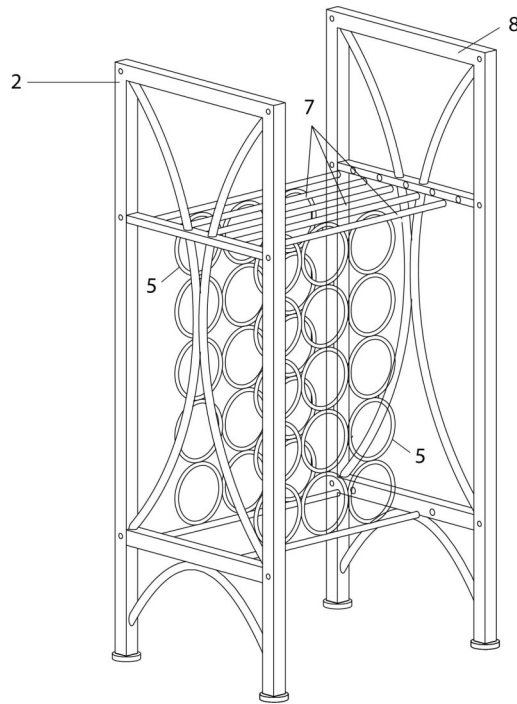

**FOR ASSISTANCE OR TO ORDER PARTS**  
**CONTACT OUR CUSTOMER SERVICE DEPARTMENT**

**WWW.MONARCHSERVICE.COM**

**LISTE DES PIÈCES**  
**PARTS LIST**

PIÈCE / PART #	IMAGE	DESCRIPTION	QTY / QTÉ
1		<p>BAR TOP  SURFACE DU BAR</p>	1
2		<p>FRONT FACING LEFT FRAME  CADRE AVANT GAUCHE</p>	1
3		<p>GLASS HOLDER  PORTE-VERRE</p>	1
4		<p>SUPPORT LEG  PATTE DE SOUTIEN</p>	2
5		<p>WINE RACK  SUPPORT À VIN</p>	2

**LISTE DES PIÈCES**  
**PARTS LIST**

PIÈCE / PART #	IMAGE	DESCRIPTION	QTY / QTÉ
6		<p>SUPPORT BAR BARRE DE SOUTIEN</p>	2
7		<p>BAR BAR</p>	3
8		<p>FRONT FACING RIGHT FRAME CADRE AVANT DROIT</p>	1

**LISTE DES PIÈCES DE MONTAGE**  
**HARDWARE LIST**

PIÈCE / PART #	IMAGE	DESCRIPTION	QTY / QTÉ
A		<p align="center">ASSEMBLING BOLT - Ø1/4" X 1/2"</p> <p align="center">BOULON D'ASSEMBLAGE - Ø1/4" X 1/2"</p>	4
B		<p align="center">ASSEMBLING BOLT - Ø1/4" X 1 1/2"</p> <p align="center">BOULON D'ASSEMBLAGE - Ø1/4" X 1 1/2"</p>	12
C		<p align="center">ASSEMBLING SCREW - Ø1/8" X 1/2"</p> <p align="center">VIS D'ASSEMBLAGE - Ø1/8" X 1/2"</p>	4
D		<p align="center">HEX KEY</p> <p align="center">CLÉ HEXAGONALE</p>	1

OUTIL DE VÉRIFICATION DE DIMENSIONS DES PIÈCES  
HARDWARE DIMENSIONS VERIFICATION TOOL

ÉTAPE / STEP 1

ÉTAPE / STEP 2

ÉTAPE / STEP 3

ÉTAPE / STEP 4