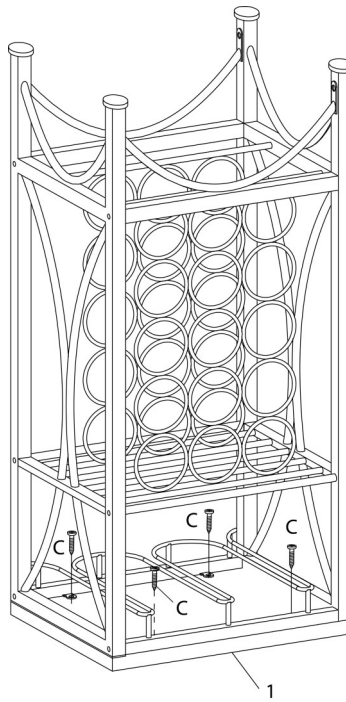

**FOR ASSISTANCE OR TO ORDER PARTS**  
**CONTACT OUR CUSTOMER SERVICE DEPARTMENT**

**WWW.MONARCHSERVICE.COM**

**LISTE DES PIÈCES**  
**PARTS LIST**

PIÈCE / PART #	IMAGE	DESCRIPTION	QTY / QTÉ
1		<p>BAR TOP  SURFACE DU BAR</p>	1
2		<p>FRONT FACING LEFT FRAME  CADRE AVANT GAUCHE</p>	1
3		<p>GLASS HOLDER  PORTE-VERRE</p>	1
4		<p>SUPPORT LEG  PATTE DE SOUTIEN</p>	2
5		<p>WINE RACK  SUPPORT À VIN</p>	2

**LISTE DES PIÈCES**  
**PARTS LIST**

PIÈCE / PART #	IMAGE	DESCRIPTION	QTY / QTÉ
6		<p>SUPPORT BAR BARRE DE SOUTIEN</p>	2
7		<p>BAR BAR</p>	3
8		<p>FRONT FACING RIGHT FRAME CADRE AVANT DROIT</p>	1

**LISTE DES PIÈCES DE MONTAGE**  
**HARDWARE LIST**

PIÈCE / PART #	IMAGE	DESCRIPTION	QTY / QTÉ
A		<p align="center">ASSEMBLING BOLT - Ø1/4" X 1/2"</p> <p align="center">BOULON D'ASSEMBLAGE - Ø1/4" X 1/2"</p>	4
B		<p align="center">ASSEMBLING BOLT - Ø1/4" X 1 1/2"</p> <p align="center">BOULON D'ASSEMBLAGE - Ø1/4" X 1 1/2"</p>	12
C		<p align="center">ASSEMBLING SCREW - Ø1/8" X 1/2"</p> <p align="center">VIS D'ASSEMBLAGE - Ø1/8" X 1/2"</p>	4
D		<p align="center">HEX KEY</p> <p align="center">CLÉ HEXAGONALE</p>	1

OUTIL DE VÉRIFICATION DE DIMENSIONS DES PIÈCES  
HARDWARE DIMENSIONS VERIFICATION TOOL

ÉTAPE / STEP 1

ÉTAPE / STEP 2

ÉTAPE / STEP 3

ÉTAPE / STEP 4