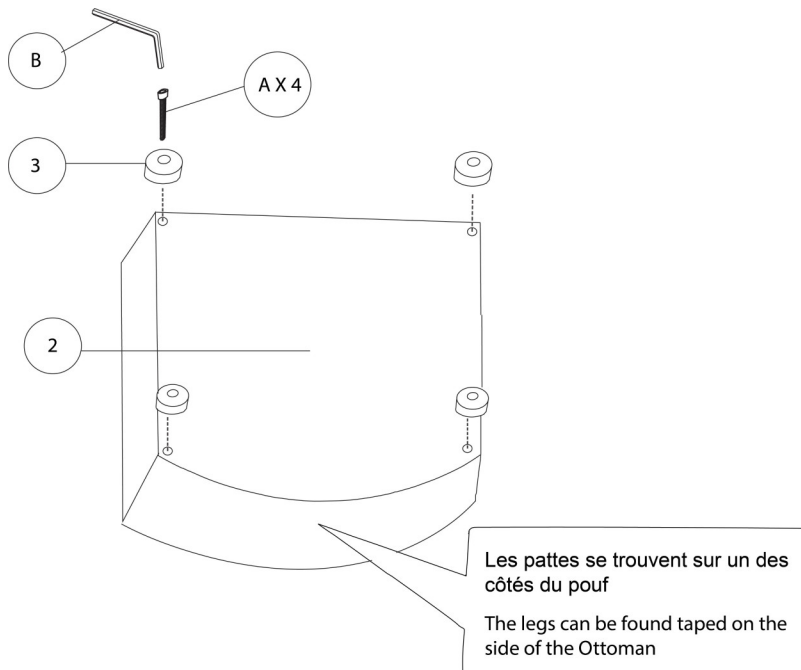

FOR ASSISTANCE OR TO ORDER PARTS
CONTACT OUR CUSTOMER SERVICE DEPARTMENT

WWW.MONARCHSERVICE.COM

LISTE DES PIÈCES
PARTS LIST

PIÈCE / PART #	IMAGE	DESCRIPTION	QTY / QTÉ
1		SEAT SIÈGE	1
2		OTTOMAN POUF	1
3		CHAIR LEG PATTE DE CHAISE	8

LISTE DES PIÈCES DE MONTAGE
HARDWARE LIST

PIÈCE / PART #	IMAGE	DESCRIPTION	QTY / QTÉ
A		ASSEMBLING BOLT - Ø 1/4" X 2 3/8" BOULON D'ASSEMBLAGE - Ø 1/4" X 2 3/8"	8
B		HEX KEY CLÉ HEXAGONALE	1

OUTIL DE VÉRIFICATION DE DIMENSIONS DES PIÈCES
HARDWARE DIMENSIONS VERIFICATION TOOL

ÉTAPE / STEP 1

ÉTAPE / STEP 2

ÉTAPE / STEP 3