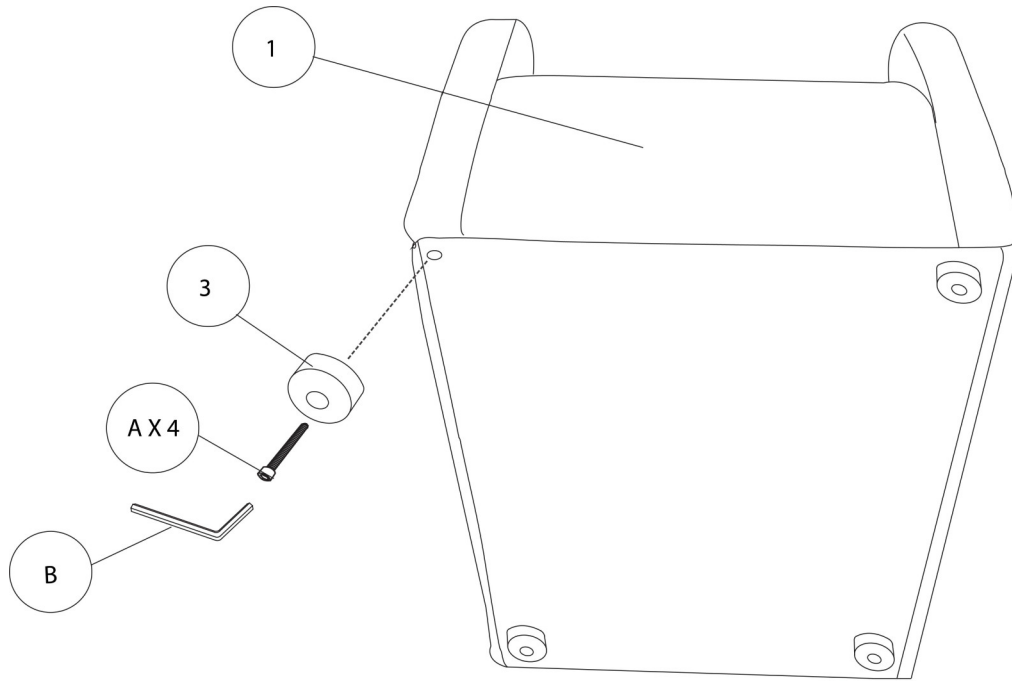

FOR ASSISTANCE OR TO ORDER PARTS
CONTACT OUR CUSTOMER SERVICE DEPARTMENT

WWW.MONARCHSERVICE.COM

LISTE DES PIÈCES
PARTS LIST

PIÈCE / PART #	IMAGE	DESCRIPTION	QTY / QTÉ
1		SEAT SIÈGE	1
2		OTTOMAN POUF	1
3		CHAIR LEG PATTE DE CHAISE	8

LISTE DES PIÈCES DE MONTAGE
HARDWARE LIST

PIÈCE / PART #	IMAGE	DESCRIPTION	QTY / QTÉ
A		ASSEMBLING BOLT - Ø 1/4" X 2 3/8" BOULON D'ASSEMBLAGE - Ø 1/4" X 2 3/8"	8
B		HEX KEY CLÉ HEXAGONALE	1

OUTIL DE VÉRIFICATION DE DIMENSIONS DES PIÈCES
HARDWARE DIMENSIONS VERIFICATION TOOL

ÉTAPE / STEP 1

ÉTAPE / STEP 2

ÉTAPE / STEP 3