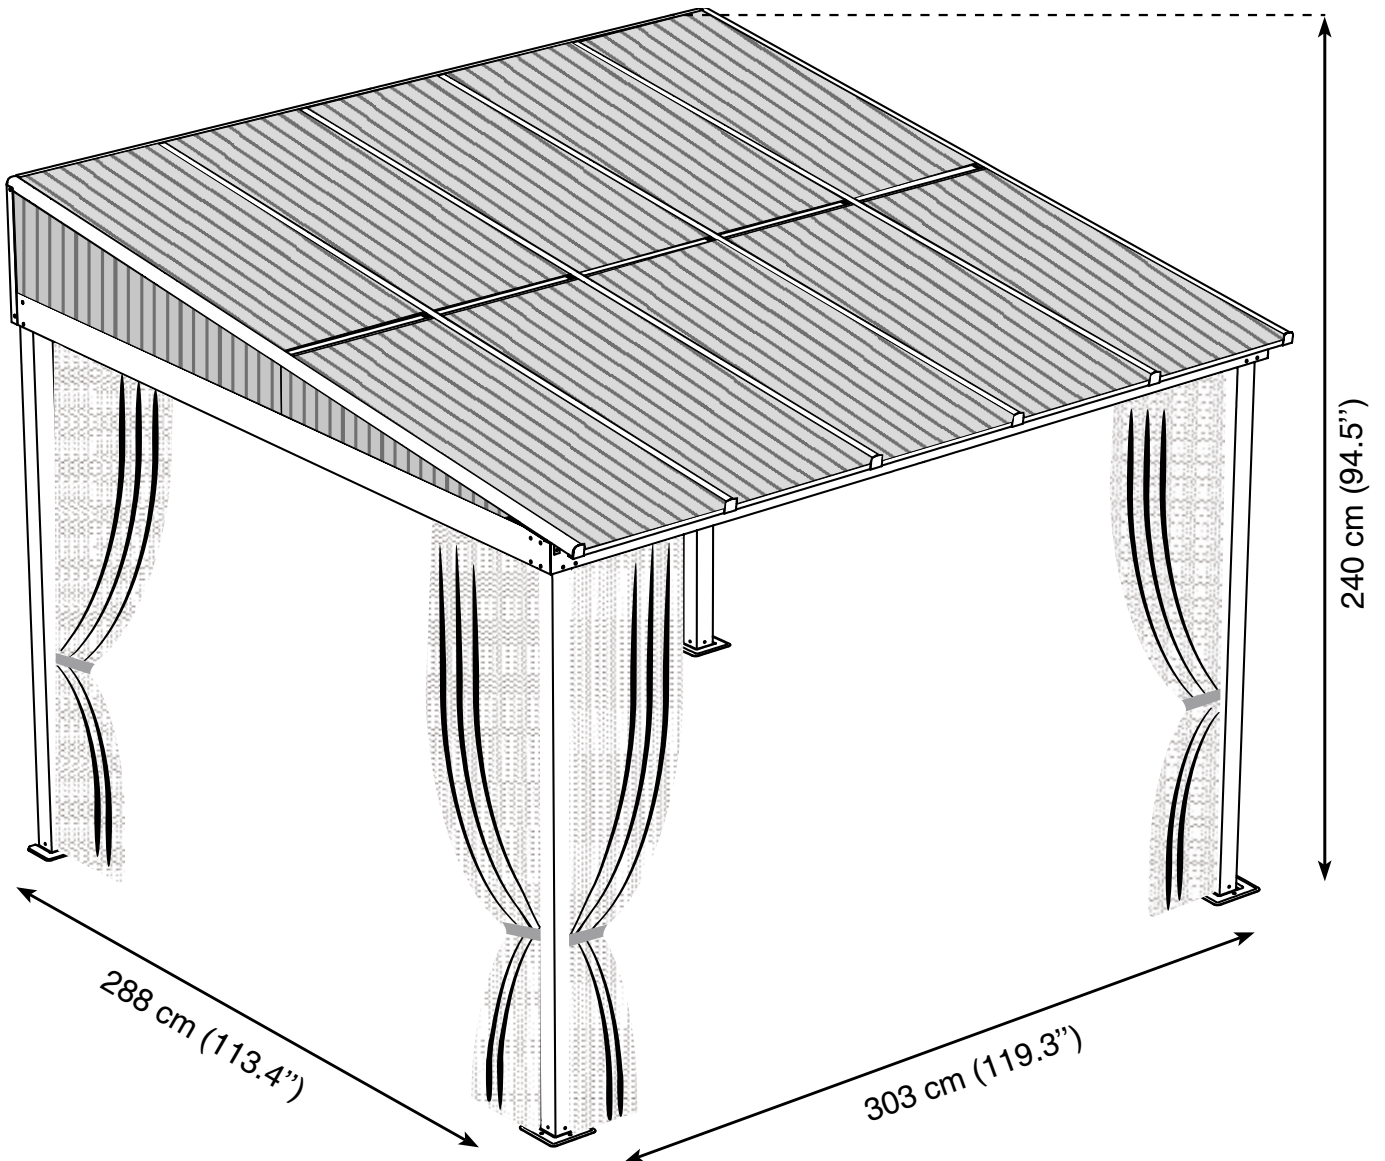

SOJAG

produits saisonniers • seasonal products

Sojag code : 999-9159189

CUP/UPC code : 772830159189

QUESTIONS? 1 866-901-1649

Assembly Manual / Guide d'assemblage / Manual de ensamblaje / 조립설명서 / Montageanleitung