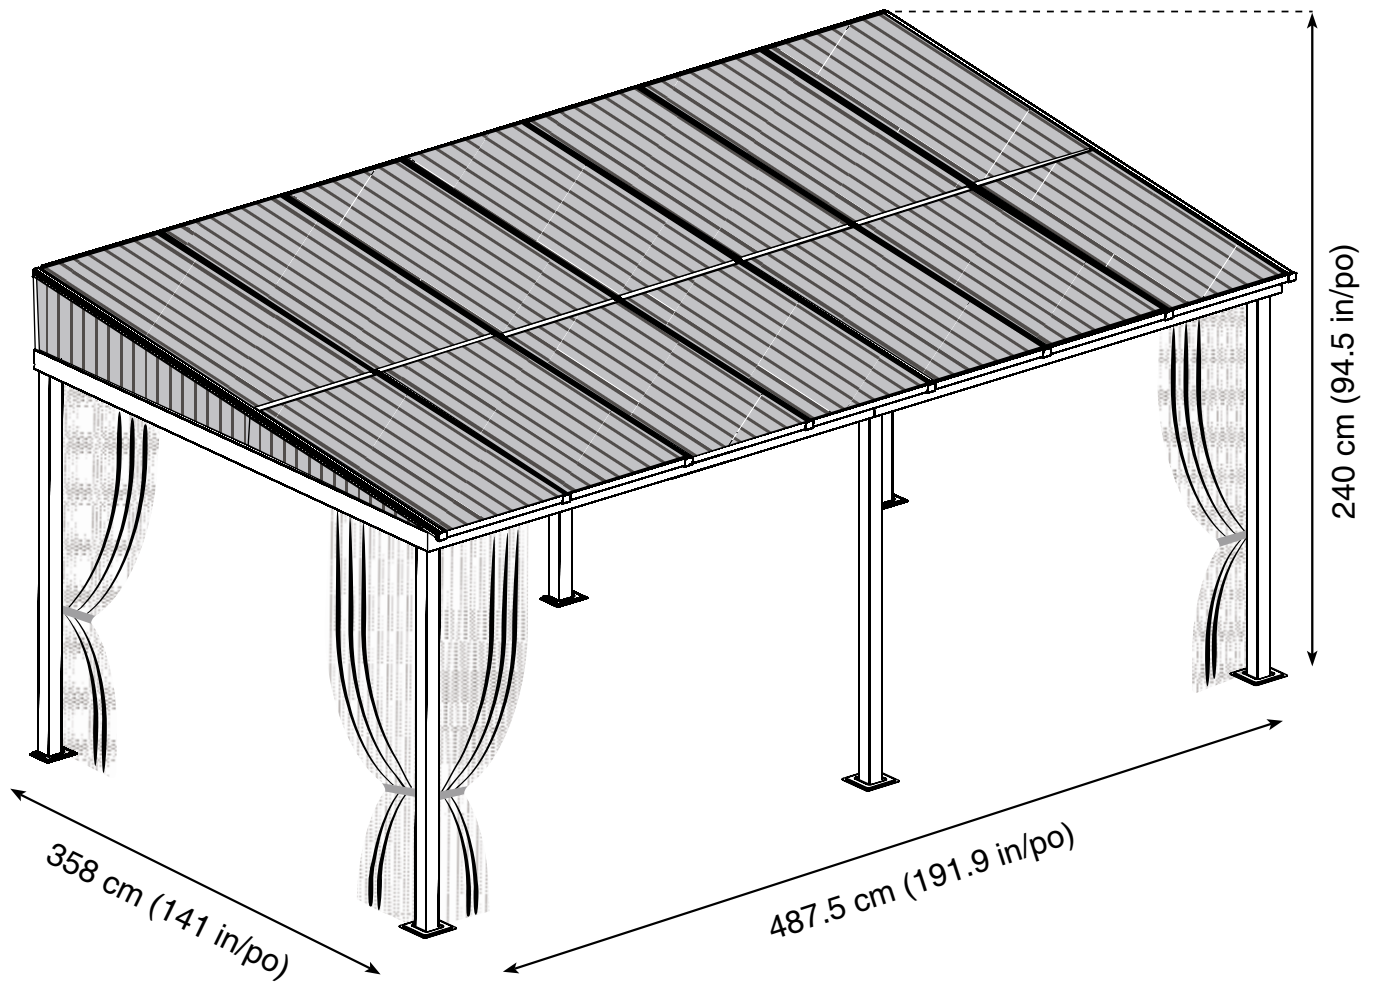

SOJAG

produits saisonniers • seasonal products

Sojag code : 500-9158892

CUP/UPC code : 772830158892

QUESTIONS? 1 866-901-1649

Assembly Manual / Guide d'assemblage / Manual de ensamblaje / 조립설명서 / Montageanleitung