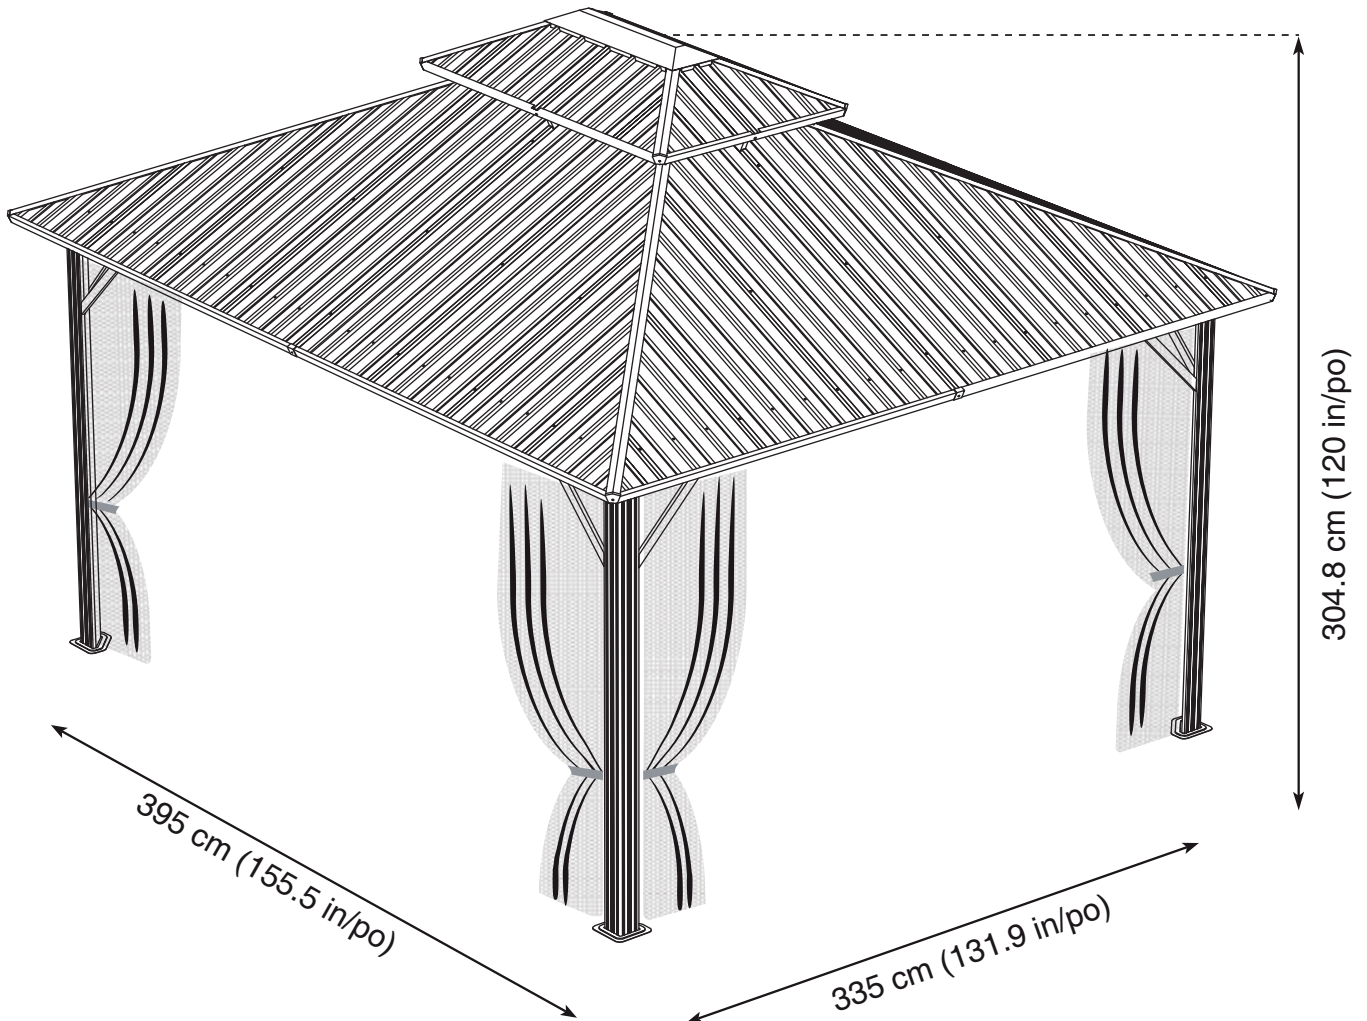

SOJAG

produits saisonniers • seasonal products

Sojag code: 500-9165296
CUP/UPC code: 772830165296

QUESTIONS? 1 866-901-1649

Assembly Manual / Guide d'assemblage / Manual de ensamblaje / 조립설명서 / Montageanleitung