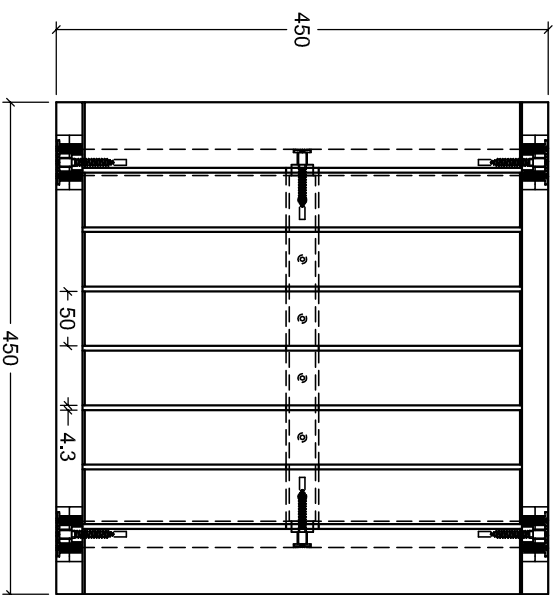

Tên chi tiết	SL	Dày	Rộng	Dài	Khối tích
Diềm dọc	2	24	60	450	0.0013
Diềm ngang	2	24	60	440	0.00127
Nan	6	12	50	426	0.00153
Lk nan	1	12	30	360	0.00013
Chân	4	24	50	420	0.00202
Kiêng chân	2	24	30	422	0.00061
Giằng chân	1	24	30	336	0.00024
Tổng :					0.00709

Product name : Side Table 450x450x500

Scale 1:5

Product code : xxx

Page : 1 /6

Product name :	Side Table 450x450x500	Scale	1:7
Product code :	xxx	Page :	2 / 6

Product name : Side Table 450x450x500

Scale 1 : 4

Product code : XXX

Page : 3 / 6

ASSEMBLY INSTRUCTION

Item	Name	Qty	Description
A	F - Screw 7x50	6	
B	F - bolt 8x15	8	
C	Sleeve nut	8	
D	Allen Key	2	

QTY 1

①

QTY 4

②

QTY 2

③

QTY 1

④

Item	Name	Qty	Describe
A	F - Screw 7x70	6	
B	F-Screw 7x40	2	
C	Allen Key	2	