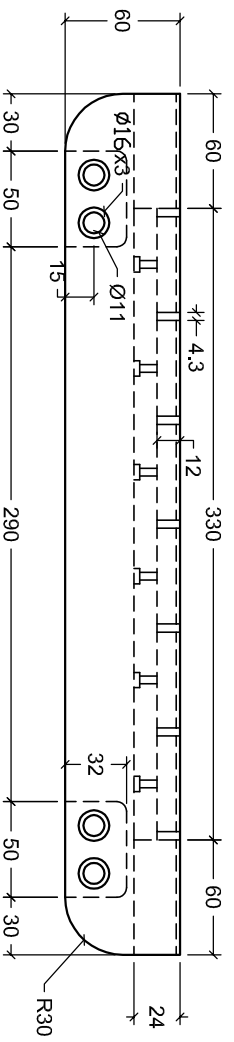

Tên chi tiết	SL	Dày	Rộng	Dài	Khối tích
Diềm dọc	2	24	60	450	0.0013
Diềm ngang	2	24	60	440	0.00127
Nan	6	12	50	426	0.00153
Lk nan	1	12	30	360	0.00013
Chân	4	24	50	420	0.00202
Kiêng chân	2	24	30	422	0.00061
Giằng chân	1	24	30	336	0.00024
Tổng :					0.00709

Product name : Side Table 450x450x500

Scale 1:5

Product code : xxx

Page : 1 /6

Product name :	Side Table 450x450x500	Scale	1:7
Product code :	xxx	Page :	2 / 6

Product name : Side Table 450x450x500

Scale 1 : 4

Product code : XXX

Page : 3 / 6

ASSEMBLY INSTRUCTION

Item	Name	Qty	Description
A	F - Screw 7x50	6	
B	F - bolt 8x15	8	
C	Sleeve nut	8	
D	Allen Key	2	

QTY 1

①

QTY 4

②

QTY 2

③

QTY 1

④

Item	Name	Qty	Describe
A	F - Screw 7x70	6	
B	F-Screw 7x40	2	
C	Allen Key	2	