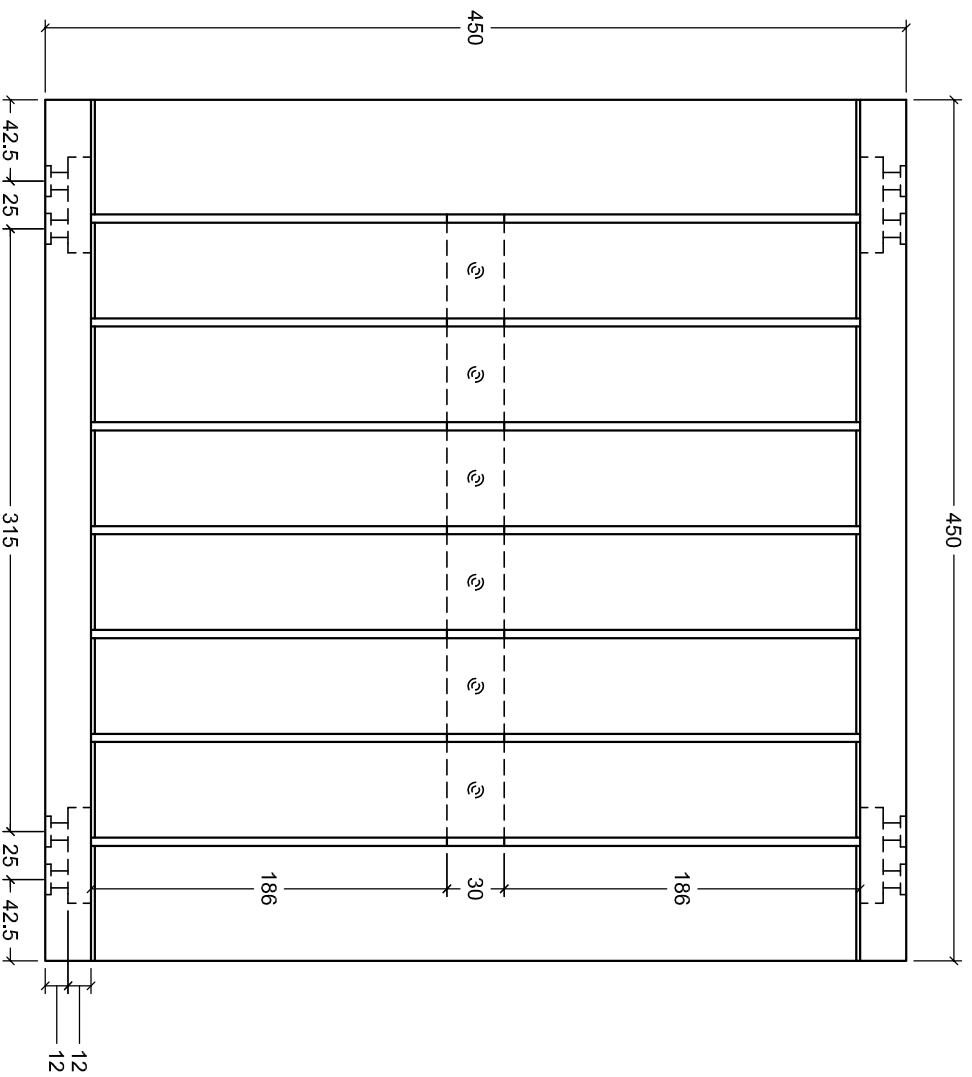

Tên chi tiết	SL	Dày	Rộng	Dài	Khối tích
Diềm dọc	2	24	60	450	0.0013
Diềm ngang	2	24	60	440	0.00127
Nan	6	12	50	426	0.00153
Lk nan	1	12	30	360	0.00013
Chân	4	24	50	420	0.00202
Kiêng chân	2	24	30	422	0.00061
Giằng chân	1	24	30	336	0.00024
Tổng :					0.00709

Product name : Side Table 450x450x500

Scale 1:5

Product code : xxx

Page : 1 /6

Product name :	Side Table 450x450x500	Scale	1:7
Product code :	xxx	Page :	2 / 6

Product name : Side Table 450x450x500

Scale 1 : 4

Product code : XXX

Page : 3 / 6

ASSEMBLY INSTRUCTION

Item	Name	Qty	Description
A	F - Screw 7x50	6	
B	F - bolt 8x15	8	
C	Sleeve nut	8	
D	Allen Key	2	

QTY 1

①

QTY 4

②

QTY 2

③

QTY 1

④

Item	Name	Qty	Describe
A	F - Screw 7x70	6	
B	F-Screw 7x40	2	
C	Allen Key	2	