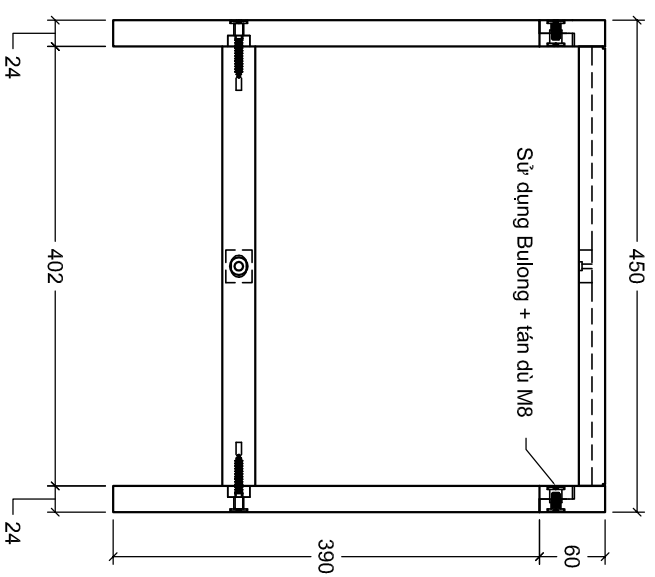

Tên chi tiết	SL	Dày	Rộng	Dài	Khối tích
Diềm dọc	2	24	60	450	0.0013
Diềm ngang	2	24	60	440	0.00127
Nan	6	12	50	426	0.00153
Lk nan	1	12	30	360	0.00013
Chân	4	24	50	420	0.00202
Kiêng chân	2	24	30	422	0.00061
Giằng chân	1	24	30	336	0.00024
Tổng :					0.00709

Product name : Side Table 450x450x500

Scale 1:5

Product code : xxx

Page : 1 /6

Product name :	Side Table 450x450x500	Scale	1:7
Product code :	xxx	Page :	2 / 6

Product name : Side Table 450x450x500

Scale 1 : 4

Product code : XXX

Page : 3 / 6

ASSEMBLY INSTRUCTION

Item	Name	Qty	Description
A	F - Screw 7x50	6	
B	F - bolt 8x15	8	
C	Sleeve nut	8	
D	Allen Key	2	

QTY 1

①

QTY 4

②

QTY 2

③

QTY 1

④

Item	Name	Qty	Describe
A	F - Screw 7x70	6	
B	F-Screw 7x40	2	
C	Allen Key	2	