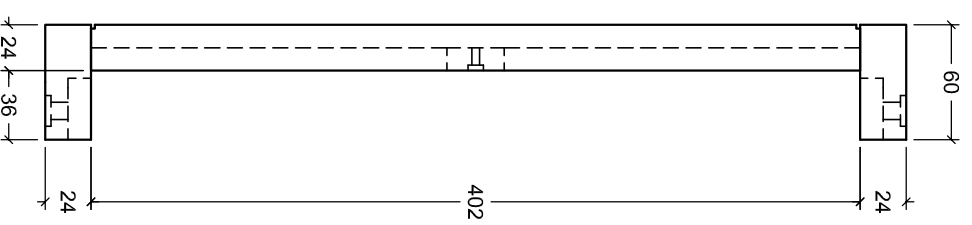

Tên chi tiết	SL	Dày	Rộng	Dài	Khối tích
Diềm dọc	2	24	60	450	0.0013
Diềm ngang	2	24	60	440	0.00127
Nan	6	12	50	426	0.00153
Lk nan	1	12	30	360	0.00013
Chân	4	24	50	420	0.00202
Kiêng chân	2	24	30	422	0.00061
Giằng chân	1	24	30	336	0.00024
Tổng :					0.00709

Product name : Side Table 450x450x500

Scale 1:5

Product code : xxx

Page : 1 /6

Product name :	Side Table 450x450x500	Scale	1:7
Product code :	xxx	Page :	2 / 6

Product name : Side Table 450x450x500

Scale 1 : 4

Product code : XXX

Page : 3 / 6

ASSEMBLY INSTRUCTION

Item	Name	Qty	Description
A	F - Screw 7x50	6	
B	F - bolt 8x15	8	
C	Sleeve nut	8	
D	Allen Key	2	

QTY 1

①

QTY 4

②