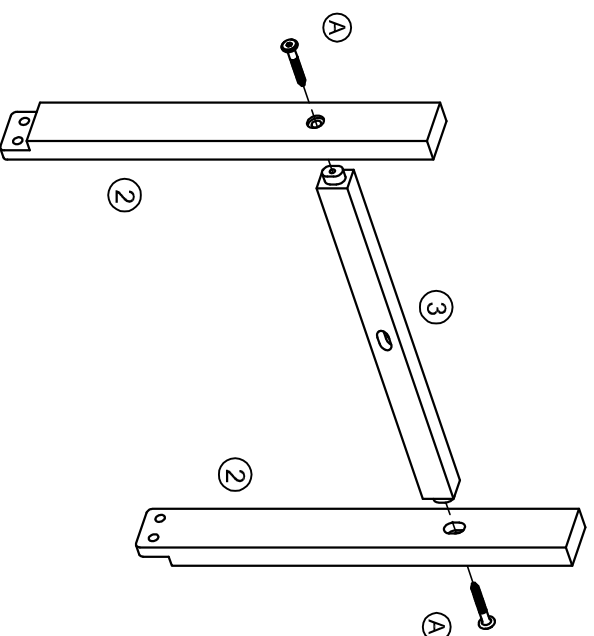

Product name : Side Table 450x450x500

Scale 1:5

Product code : xxx

Page : 1 /6

Product name :	Side Table 450x450x500	Scale	1:7
Product code :	xxx	Page :	2 / 6

Product name : Side Table 450x450x500

Scale 1 : 4

Product code : XXX

Page : 3 / 6

ASSEMBLY INSTRUCTION

Item	Name	Qty	Description
A	F - Screw 7x50	6	
B	F - bolt 8x15	8	
C	Sleeve nut	8	
D	Allen Key	2	

QTY 1

①

QTY 4

②

QTY 2

③

QTY 1

④

Item	Name	Qty	Describe
A	F - Screw 7x70	6	
B	F-Screw 7x40	2	
C	Allen Key	2	