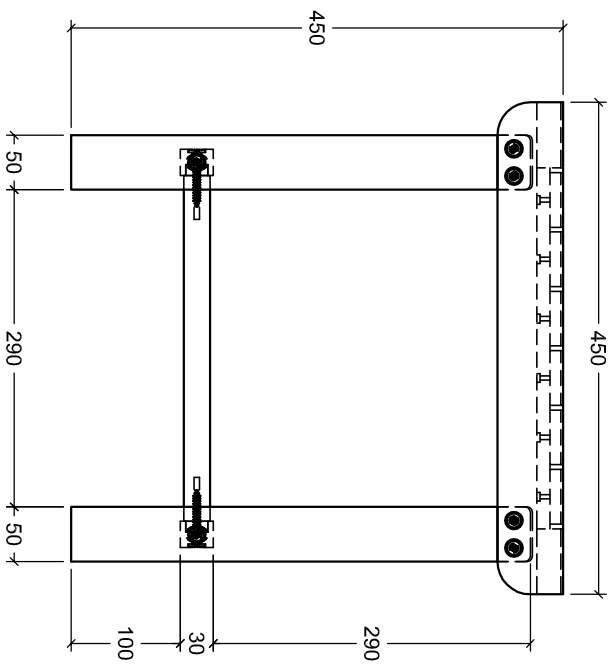

Tên chi tiết	SL	Dày	Rộng	Dài	Khối tích
Diềm dọc	2	24	60	450	0.0013
Diềm ngang	2	24	60	440	0.00127
Nan	6	12	50	426	0.00153
Lk nan	1	12	30	360	0.00013
Chân	4	24	50	420	0.00202
Kiêng chân	2	24	30	422	0.00061
Giằng chân	1	24	30	336	0.00024
Tổng :					0.00709

Product name : Side Table 450x450x500

Scale 1:5

Product code : xxx

Page : 1 /6

Product name :	Side Table 450x450x500	Scale	1:7
Product code :	xxx	Page :	2 / 6

Product name : Side Table 450x450x500

Scale 1 : 4

Product code : XXX

Page : 3 / 6

ASSEMBLY INSTRUCTION

Item	Name	Qty	Description
A	F - Screw 7x50	6	
B	F - bolt 8x15	8	
C	Sleeve nut	8	
D	Allen Key	2	

QTY 1

①

QTY 4

②

QTY 2

③

QTY 1

④

Item	Name	Qty	Describe
A	F - Screw 7x70	6	
B	F-Screw 7x40	2	
C	Allen Key	2	