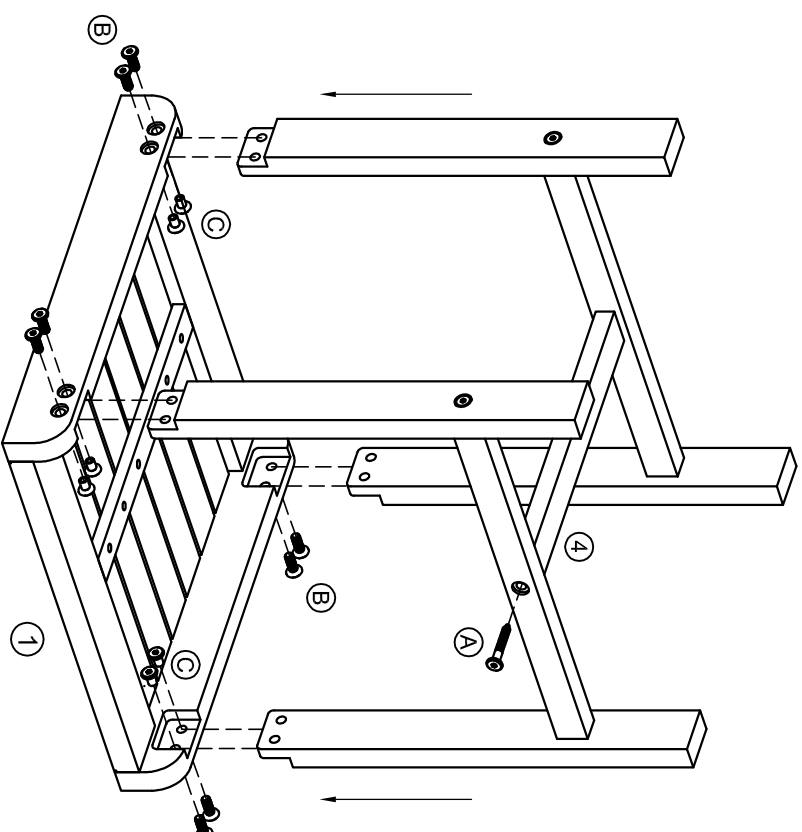

Product name : Side Table 450x450x500

Scale 1:5

Product code : xxx

Page : 1 /6

Product name :	Side Table 450x450x500	Scale	1:7
Product code :	xxx	Page :	2 / 6

Product name : Side Table 450x450x500

Scale 1 : 4

Product code : XXX

Page : 3 / 6

ASSEMBLY INSTRUCTION

Item	Name	Qty	Description
A	F - Screw 7x50	6	
B	F - bolt 8x15	8	
C	Sleeve nut	8	
D	Allen Key	2	

QTY 1

①

QTY 4

②

QTY 2

③

QTY 1

④

Item	Name	Qty	Describe
A	F - Screw 7x70	6	
B	F-Screw 7x40	2	
C	Allen Key	2	