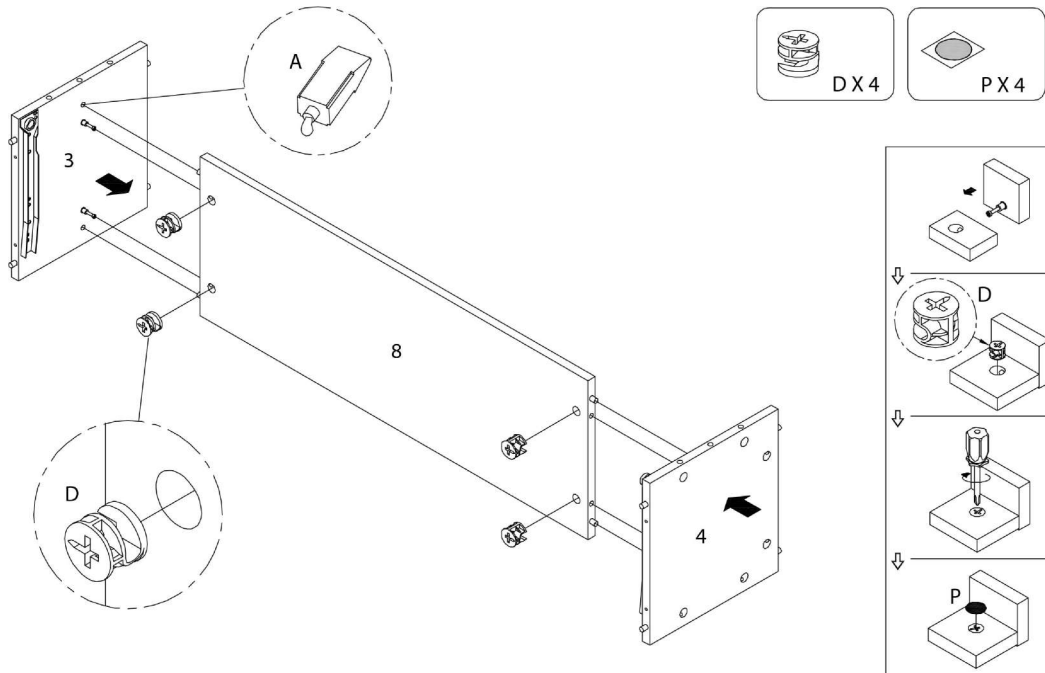

LISTE DES PIÈCES DE MONTAGE
HARDWARE LIST

PIÈCE / PART #	IMAGE	DESCRIPTION	QTY / QTÉ
K		HANDLE - 4 3/4" POIGNÉE - 4 3/4"	2
L		ASSEMBLING BOLT - 1 1/8" BOULON D'ASSEMBLAGE - 1 1/8"	7
M		METAL HINGE - Ø1 3/8" CHARNIÈRE DE MÉTAL - Ø1 3/8"	4
N		ASSEMBLING SCREW - 5/8" VIS D'ASSEMBLAGE - 5/8"	16
O		NAIL - 3/4" CLOU - 3/4"	28

LISTE DES PIÈCES DE MONTAGE
HARDWARE LIST

PIÈCE / PART #	IMAGE	DESCRIPTION	QTY / QTÉ
P		FINISHING STICKER - Ø3/4" COLLANT DE FINITION - Ø3/4"	31

OUTIL DE VÉRIFICATION DE DIMENSIONS DES PIÈCES
HARDWARE DIMENSIONS VERIFICATION TOOL

ÉTAPE / STEP 3

ÉTAPE / STEP 4

ÉTAPE / STEP 5

ÉTAPE / STEP 6

ÉTAPE / STEP 7

ÉTAPE / STEP 8

ÉTAPE / STEP 9

ÉTAPE / STEP 10