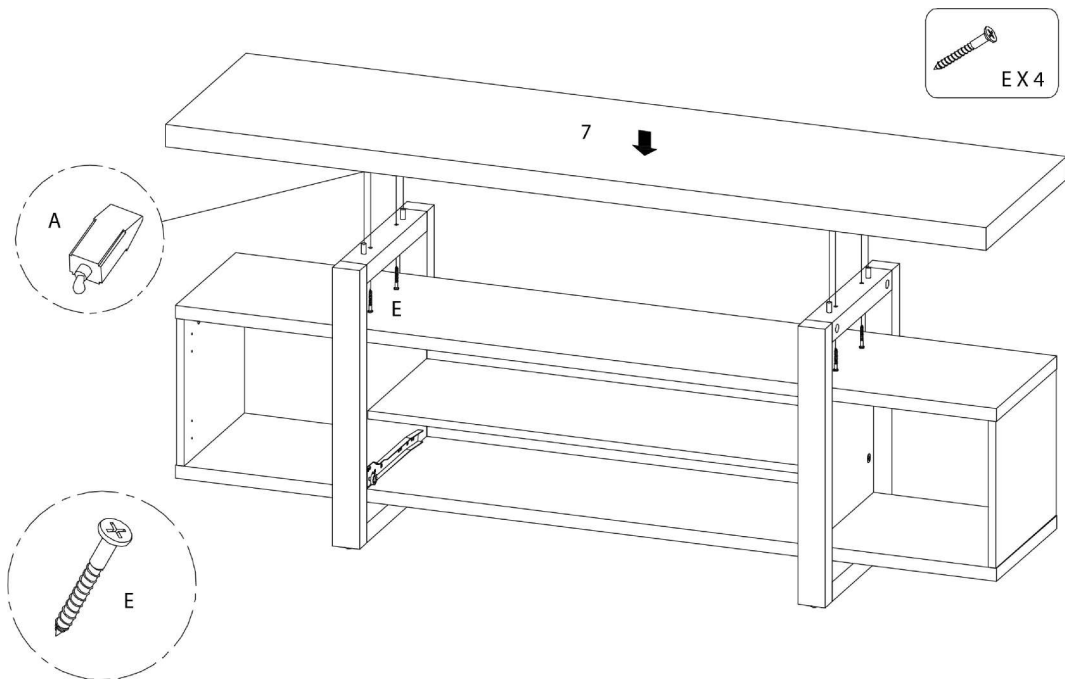

LISTE DES PIÈCES DE MONTAGE
HARDWARE LIST

PIÈCE / PART #	IMAGE	DESCRIPTION	QTY / QTÉ
P		FINISHING STICKER - Ø3/4" COLLANT DE FINITION - Ø3/4"	31

OUTIL DE VÉRIFICATION DE DIMENSIONS DES PIÈCES
HARDWARE DIMENSIONS VERIFICATION TOOL

ÉTAPE / STEP 3

ÉTAPE / STEP 4

ÉTAPE / STEP 5

ÉTAPE / STEP 6

ÉTAPE / STEP 7

ÉTAPE / STEP 8

ÉTAPE / STEP 9

ÉTAPE / STEP 10