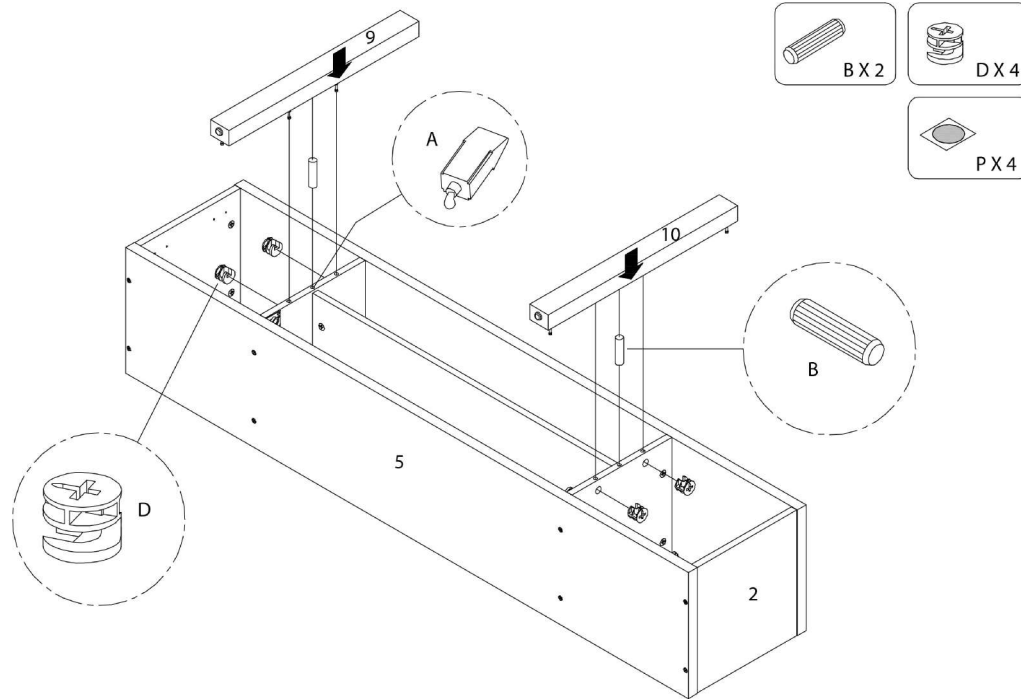

LISTE DES PIÈCES DE MONTAGE
HARDWARE LIST

PIÈCE / PART #	IMAGE	DESCRIPTION	QTY / QTÉ
K		HANDLE - 4 3/4" POIGNÉE - 4 3/4"	2
L		ASSEMBLING BOLT - 1 1/8" BOULON D'ASSEMBLAGE - 1 1/8"	7
M		METAL HINGE - Ø1 3/8" CHARNIÈRE DE MÉTAL - Ø1 3/8"	4
N		ASSEMBLING SCREW - 5/8" VIS D'ASSEMBLAGE - 5/8"	16
O		NAIL - 3/4" CLOU - 3/4"	28

LISTE DES PIÈCES DE MONTAGE
HARDWARE LIST

PIÈCE / PART #	IMAGE	DESCRIPTION	QTY / QTÉ
P		FINISHING STICKER - Ø3/4" COLLANT DE FINITION - Ø3/4"	31

OUTIL DE VÉRIFICATION DE DIMENSIONS DES PIÈCES
HARDWARE DIMENSIONS VERIFICATION TOOL

ÉTAPE / STEP 3

ÉTAPE / STEP 4

ÉTAPE / STEP 5

ÉTAPE / STEP 6

ÉTAPE / STEP 7

ÉTAPE / STEP 8

ÉTAPE / STEP 9

ÉTAPE / STEP 10