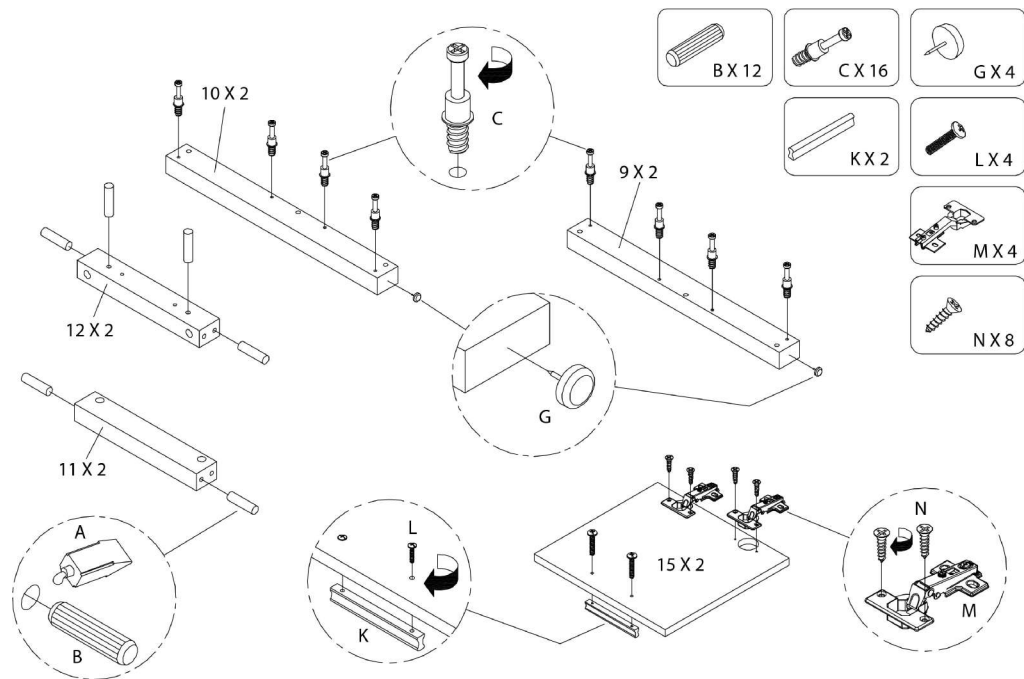

LISTE DES PIÈCES DE MONTAGE
HARDWARE LIST

PIÈCE / PART #	IMAGE	DESCRIPTION	QTY / QTÉ
F		ASSEMBLING SCREW - 1 3/8" VIS D'ASSEMBLAGE - 1 3/8"	5
G		FLOOR PROTECTOR - 3/4" PROTECTEUR DE PLANCHER - 3/4"	4
H		METAL DRAWER SLIDE - 9 7/8" COULISSE DE MÉTAL - 9 7/8"	1
I		ASSEMBLING SCREW - 1/2" VIS D'ASSEMBLAGE - 1/2"	10
J		HANDLE - 11 1/2" POIGNÉE - 11 1/2"	1

LISTE DES PIÈCES DE MONTAGE
HARDWARE LIST

PIÈCE / PART #	IMAGE	DESCRIPTION	QTY / QTÉ
K		HANDLE - 4 3/4" POIGNÉE - 4 3/4"	2
L		ASSEMBLING BOLT - 1 1/8" BOULON D'ASSEMBLAGE - 1 1/8"	7
M		METAL HINGE - Ø1 3/8" CHARNIÈRE DE MÉTAL - Ø1 3/8"	4
N		ASSEMBLING SCREW - 5/8" VIS D'ASSEMBLAGE - 5/8"	16
O		NAIL - 3/4" CLOU - 3/4"	28

LISTE DES PIÈCES DE MONTAGE
HARDWARE LIST

PIÈCE / PART #	IMAGE	DESCRIPTION	QTY / QTÉ
P		FINISHING STICKER - Ø3/4" COLLANT DE FINITION - Ø3/4"	31

OUTIL DE VÉRIFICATION DE DIMENSIONS DES PIÈCES
HARDWARE DIMENSIONS VERIFICATION TOOL

ÉTAPE / STEP 3

ÉTAPE / STEP 4

ÉTAPE / STEP 5

ÉTAPE / STEP 6

ÉTAPE / STEP 7

ÉTAPE / STEP 8

ÉTAPE / STEP 9

ÉTAPE / STEP 10