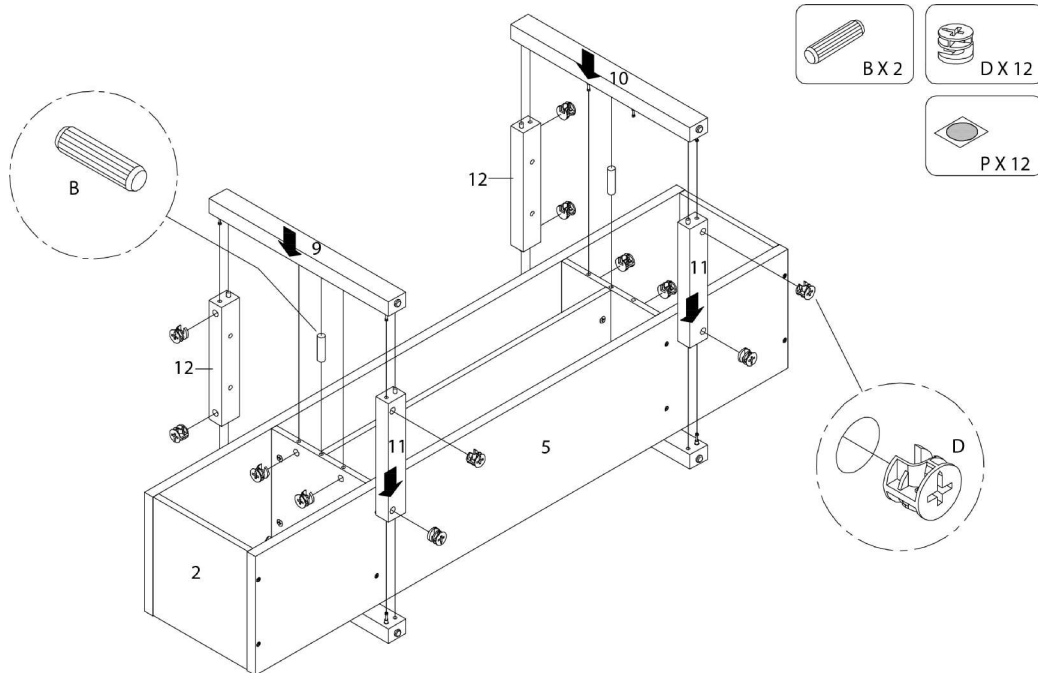

LISTE DES PIÈCES DE MONTAGE
HARDWARE LIST

PIÈCE / PART #	IMAGE	DESCRIPTION	QTY / QTÉ
K		HANDLE - 4 3/4" POIGNÉE - 4 3/4"	2
L		ASSEMBLING BOLT - 1 1/8" BOULON D'ASSEMBLAGE - 1 1/8"	7
M		METAL HINGE - Ø1 3/8" CHARNIÈRE DE MÉTAL - Ø1 3/8"	4
N		ASSEMBLING SCREW - 5/8" VIS D'ASSEMBLAGE - 5/8"	16
O		NAIL - 3/4" CLOU - 3/4"	28

LISTE DES PIÈCES DE MONTAGE
HARDWARE LIST

PIÈCE / PART #	IMAGE	DESCRIPTION	QTY / QTÉ
P		FINISHING STICKER - Ø3/4" COLLANT DE FINITION - Ø3/4"	31

OUTIL DE VÉRIFICATION DE DIMENSIONS DES PIÈCES
HARDWARE DIMENSIONS VERIFICATION TOOL

ÉTAPE / STEP 3

ÉTAPE / STEP 4

ÉTAPE / STEP 5

ÉTAPE / STEP 6

ÉTAPE / STEP 7

ÉTAPE / STEP 8

ÉTAPE / STEP 9

ÉTAPE / STEP 10