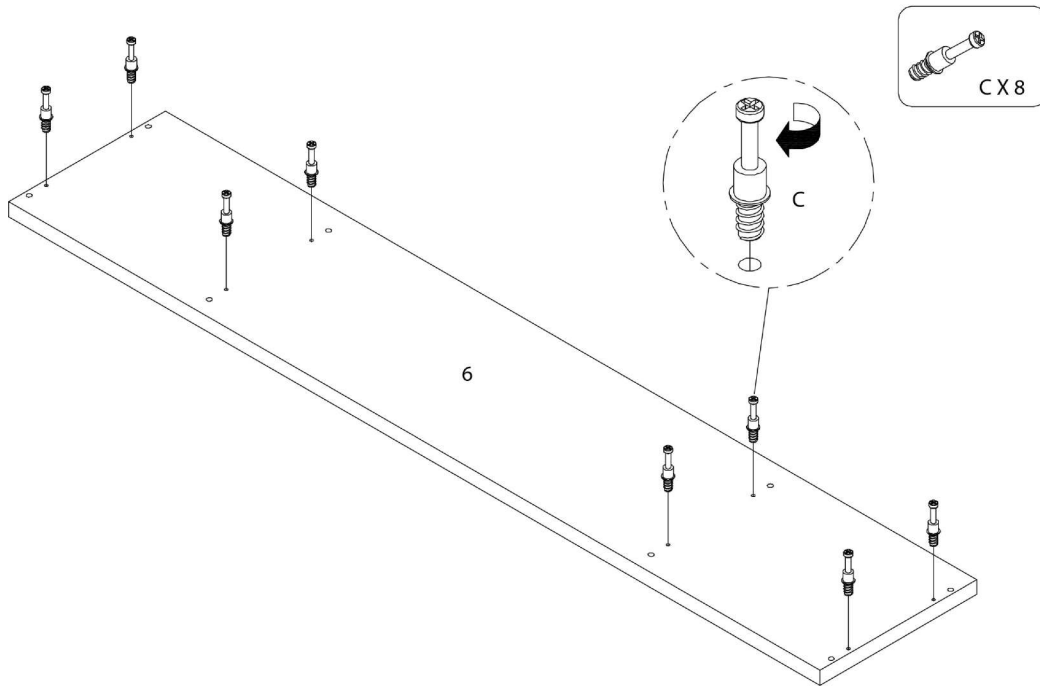

ÉTAPE / STEP 3