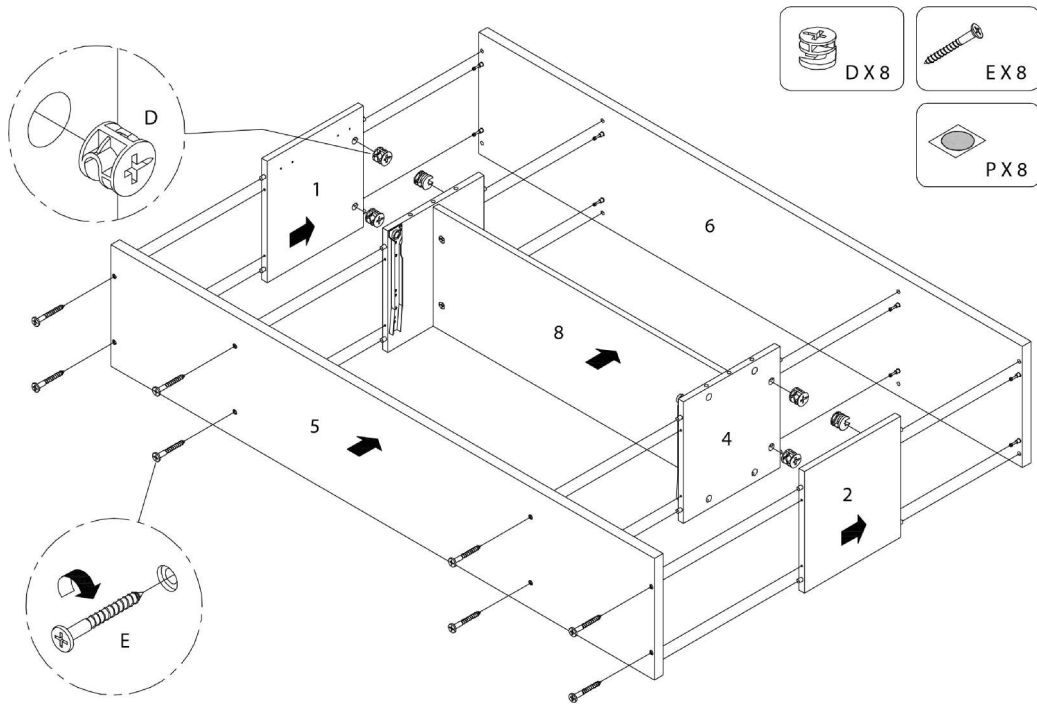

ÉTAPE / STEP 5