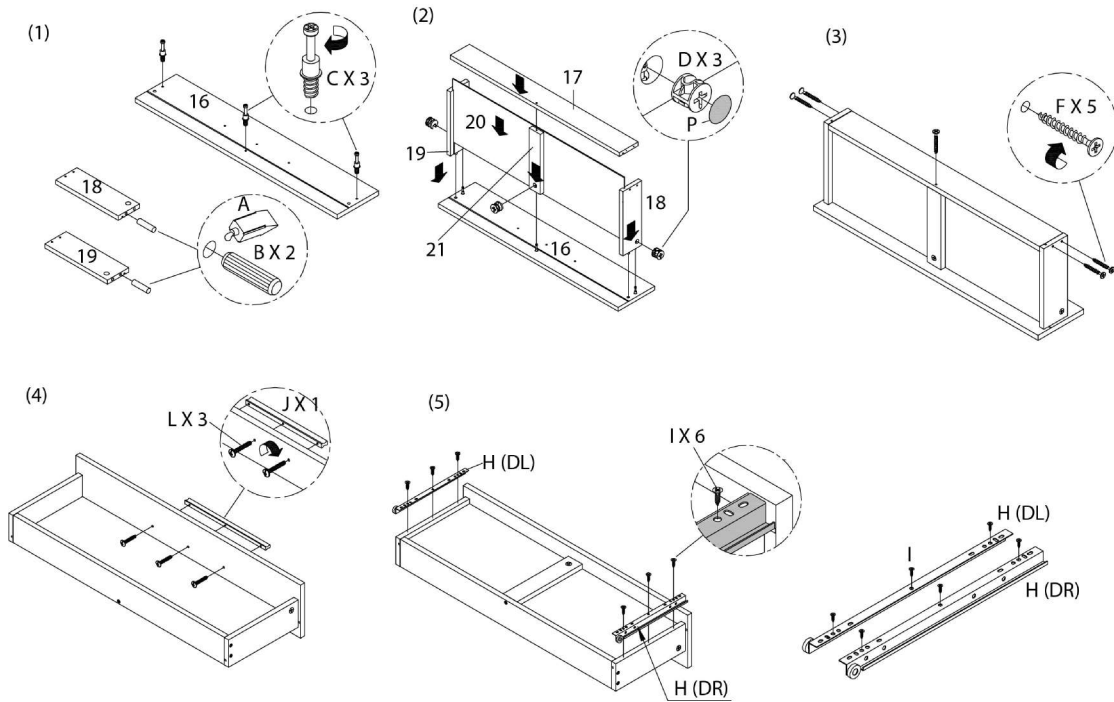

ÉTAPE / STEP 11