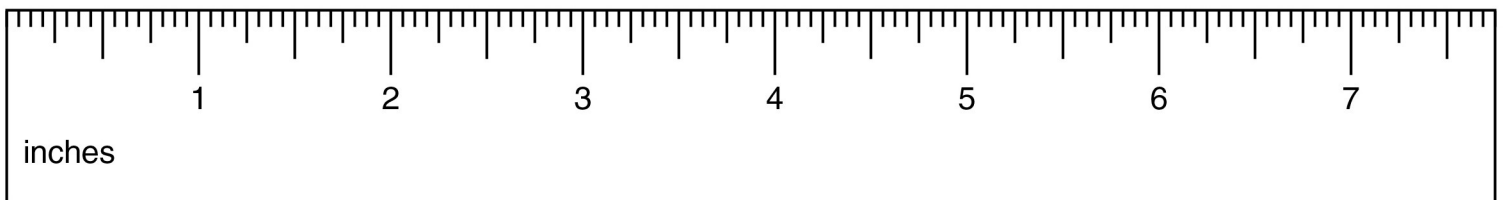

**FOR ASSISTANCE OR TO ORDER PARTS
CONTACT OUR CUSTOMER SERVICE DEPARTMENT**

WWW.MONARCHSERVICE.COM

LISTE DES PIÈCES
PARTS LIST

PIÈCE / PART #	IMAGE	DESCRIPTION	QTY / QTÉ
1		SEAT SIÈGE	1
2		OTTOMAN POUF	1
3		CHAIR LEG (BIG) PATTE DE CHAISE (GRANDE)	4
4		CHAIR LEG (SMALL) PATTE DE CHAISE (PETITE)	4

OUTIL DE VÉRIFICATION DE DIMENSIONS DES PIÈCES
HARDWARE DIMENSIONS VERIFICATION TOOL

ÉTAPE / STEP 1

ÉTAPE / STEP 2

Les pattes se trouvent sur un des côtés du pouf.

The legs can be found taped on the side of the Ottoman.