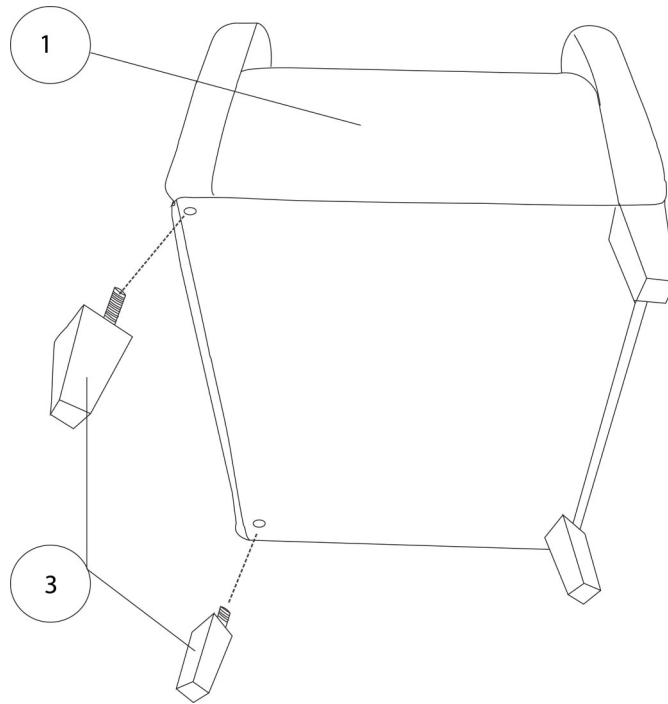

**FOR ASSISTANCE OR TO ORDER PARTS
CONTACT OUR CUSTOMER SERVICE DEPARTMENT**

WWW.MONARCHSERVICE.COM

LISTE DES PIÈCES
PARTS LIST

PIÈCE / PART #	IMAGE	DESCRIPTION	QTY / QTÉ
1		SEAT SIÈGE	1
2		OTTOMAN POUF	1
3		CHAIR LEG (BIG) PATTE DE CHAISE (GRANDE)	4
4		CHAIR LEG (SMALL) PATTE DE CHAISE (PETITE)	4

OUTIL DE VÉRIFICATION DE DIMENSIONS DES PIÈCES
HARDWARE DIMENSIONS VERIFICATION TOOL

ÉTAPE / STEP 1

ÉTAPE / STEP 2

Les pattes se trouvent sur un des côtés du pouf.

The legs can be found taped on the side of the Ottoman.