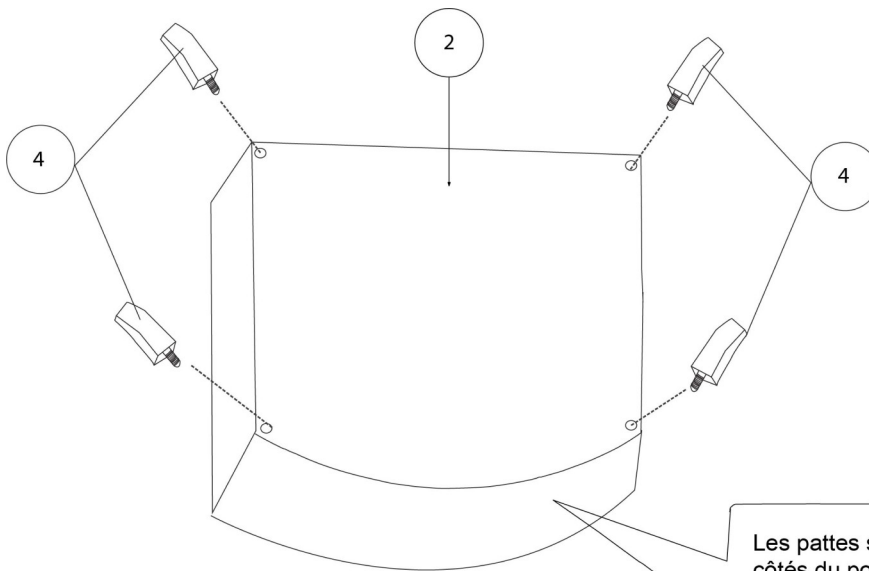

**FOR ASSISTANCE OR TO ORDER PARTS
CONTACT OUR CUSTOMER SERVICE DEPARTMENT**

WWW.MONARCHSERVICE.COM

LISTE DES PIÈCES
PARTS LIST

PIÈCE / PART #	IMAGE	DESCRIPTION	QTY / QTÉ
1		SEAT SIÈGE	1
2		OTTOMAN POUF	1
3		CHAIR LEG (BIG) PATTE DE CHAISE (GRANDE)	4
4		CHAIR LEG (SMALL) PATTE DE CHAISE (PETITE)	4

OUTIL DE VÉRIFICATION DE DIMENSIONS DES PIÈCES
HARDWARE DIMENSIONS VERIFICATION TOOL

ÉTAPE / STEP 1

ÉTAPE / STEP 2

Les pattes se trouvent sur un des côtés du pouf.

The legs can be found taped on the side of the Ottoman.