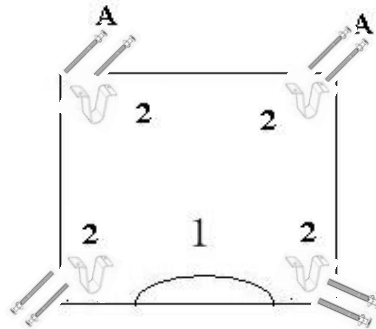

4MCX
4PCS

IDENTIFICATION DES PIÈCES DE MONTAGE

HARDWARE IDENTIFICATION

A

Ø 1.29" X 33MM

8MCX
8PCS

B

RONDELLE
WASHER

8MCX
8PCS

C

RONDELLE PLAT
FLAT WASHER

8MCX
8PCS

D

CLÉ HEXAGONALE
ALLEN KEY

1MC
1PC

ÉTAPE / STEP 1

The legs are in the zipper pocket under the chair.

Les pattes sont dans la glissière poche sous la chaise.

ÉTAPE / STEP 2

ÉTAPE / STEP 3