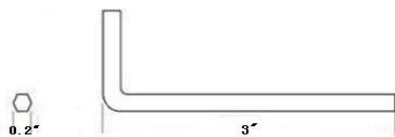

4MCX
4PCS

IDENTIFICATION DES PIÈCES DE MONTAGE

HARDWARE IDENTIFICATION

A

Ø 1.29" X 33MM

8MCX
8PCS

B

RONDELLE
WASHER

8MCX
8PCS

C

RONDELLE PLAT
FLAT WASHER

8MCX
8PCS

D

CLÉ HEXAGONALE
ALLEN KEY

1MC
1PC

ÉTAPE / STEP 1