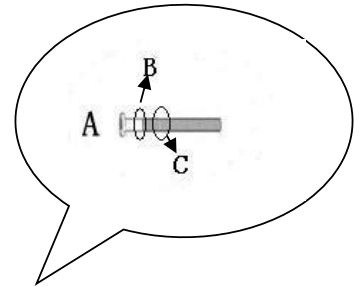

4MCX
4PCS

IDENTIFICATION DES PIÈCES DE MONTAGE

HARDWARE IDENTIFICATION

A

Ø 1.29" X 33MM

8MCX
8PCS

B

RONDELLE
WASHER

8MCX
8PCS

C

RONDELLE PLAT
FLAT WASHER

8MCX
8PCS

D

CLÉ HEXAGONALE
ALLEN KEY

1MC
1PC

ÉTAPE / STEP 1

The legs are in the zipper pocket under the chair.

Les pattes sont dans la glissière poche sous la chaise.

ÉTAPE / STEP 2

ÉTAPE / STEP 3