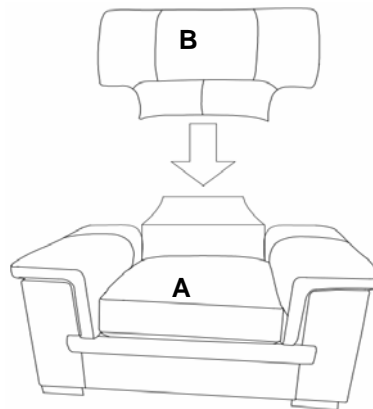

WWW.MONARCHSERVICE.COM

IDENTIFICATION DES PIÈCES **PARTS IDENTIFICATION**

(A)		CADRE DE SIÈGE SEAT FRAME	1MCX 1PC
(B)		DOSSIER BACK	1MCX 1PC
(C)		PATTE LEG	4MCX 4PCS
(D)		RONDELLE WASHER	4MCX 4PCS
(E)		VIS SCREW	4MCX 4 PCS
(F)		CLÉ ALLEN ALLEN KEY	1MCX 1PC

ÉTAPE/STEP 1

ÉTAPE/STEP 2

ÉTAPE/STEP 3

ÉTAPE/STEP 4