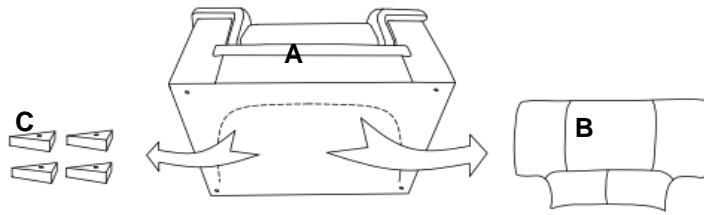

ÉTAPE/STEP 1