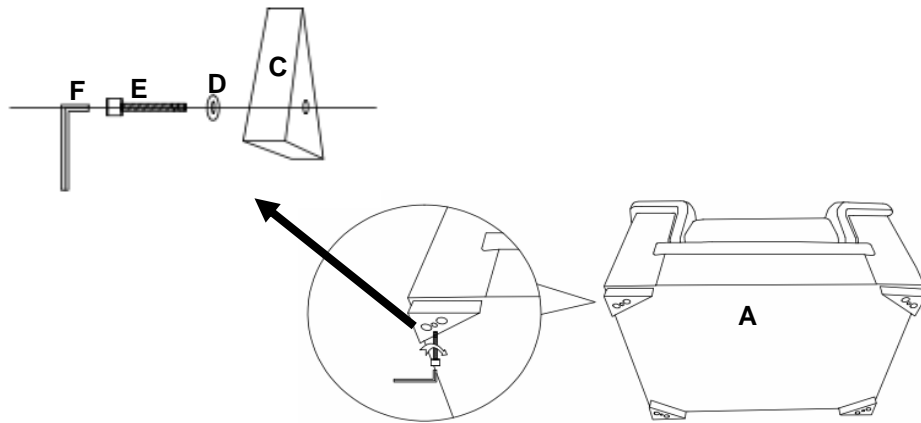

WWW.MONARCHSERVICE.COM

IDENTIFICATION DES PIÈCES **PARTS IDENTIFICATION**

(A)		CADRE DE SIÈGE SEAT FRAME	1MCX 1PC
(B)		DOSSIER BACK	1MCX 1PC
(C)		PATTE LEG	4MCX 4PCS
(D)		RONDELLE WASHER	4MCX 4PCS
(E)		VIS SCREW	4MCX 4 PCS
(F)		CLÉ ALLEN ALLEN KEY	1MCX 1PC

ÉTAPE/STEP 1

ÉTAPE/STEP 2

ÉTAPE/STEP 3

ÉTAPE/STEP 4