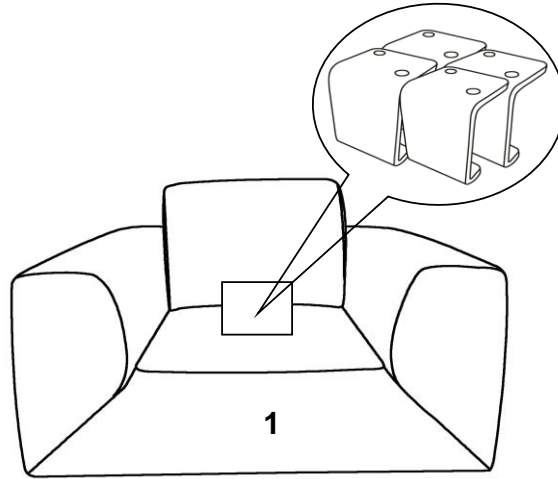

1MC  
 1PC

2

PATTE EN MÉTAL  
 METAL LEG

4MCX  
 4PCS

**IDENTIFICATION DES PIÈCES DE MONTAGE**

**HARDWARE IDENTIFICATION**

A

5/16 × 40MM

8MCX  
 8PCS

B

RONDELLE PLATE  
 FLAT WASHER

8MCX  
 8PCS

C

CLÉ HEXAGONALE  
 ALLEN KEY

1MC  
 1PC

ÉTAPE / STEP 1

ÉTAPE / STEP 2

ÉTAPE / STEP 3