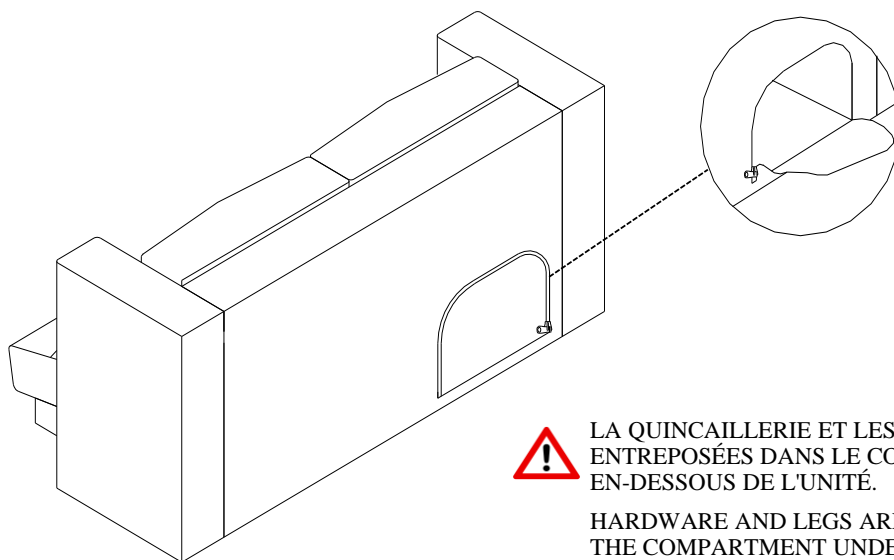

**IDENTIFICATION DES PIÈCES DE MONTAGE**  
**HARDWARE IDENTIFICATION**

**A**

Ø 5 X 50MM

16MCX / 16PCS

**B**

RONDELLE PLATE  
FLAT WASHER

16MCX / 16PCS

ÉTAPE / STEP 1