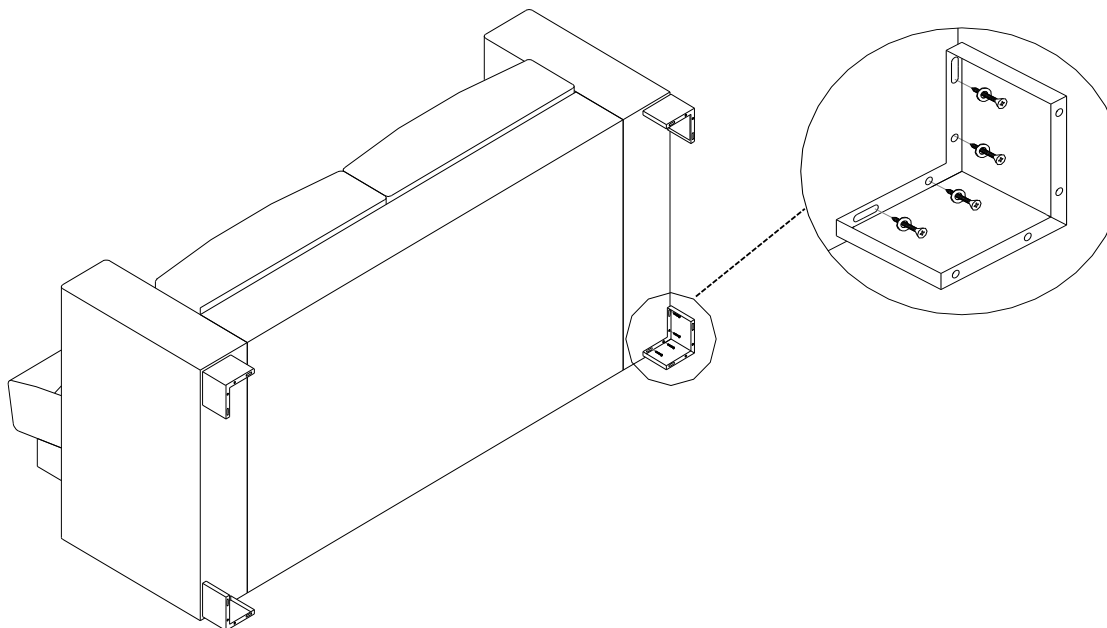

ÉTAPE / STEP 2