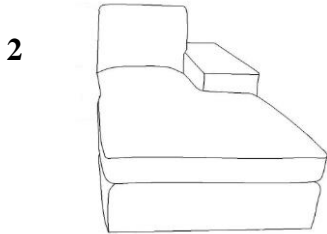

WWW.MONARCHSERVICE.COM

IDENTIFICATION DES PIÈCES

PARTS IDENTIFICATION

SOFA
SOFA

1MC
1PC

CHAISE
CHAISE

1MC
1PC

PATTE
LEG

4MCX
4PCS

IDENTIFICATION DES PIÈCES DE MONTAGE

HARDWARE IDENTIFICATION

A

Ø 2.7" X 70MM

16MCX
16PCS

ÉTAPE / STEP 1

ÉTAPE / STEP 2