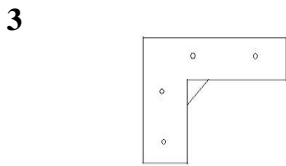

WWW.MONARCHSERVICE.COM

IDENTIFICATION DES PIÈCES

PARTS IDENTIFICATION

SOFA
SOFA

1MC
1PC

CHAISE
CHAISE

1MC
1PC

PATTE
LEG

4MCX
4PCS

IDENTIFICATION DES PIÈCES DE MONTAGE

HARDWARE IDENTIFICATION

A

Ø 2.7" X 70MM

16MCX
16PCS

ÉTAPE / STEP 1

ÉTAPE / STEP 2