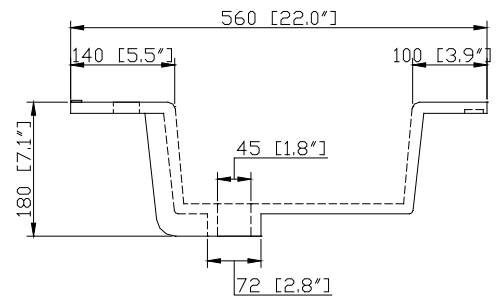

## Nominal Dimension

- 49W x 22D x 7.1H inches
- 1245 x 560 x 180 mm

## Components

Drain	VC-DRAIN-CP	VC-DRAIN-BN	
Vanity	LOFT-V48-DW	LEXINGTON-V48-LE	MADISON-V48-LE
	MADISON-V36-TO	MERLOT-V48-ES	MODERO-V48-ES
	MODERO-V48-WT	MODERO-V48-CG	

## Product Diagrams

Top

Front

Side