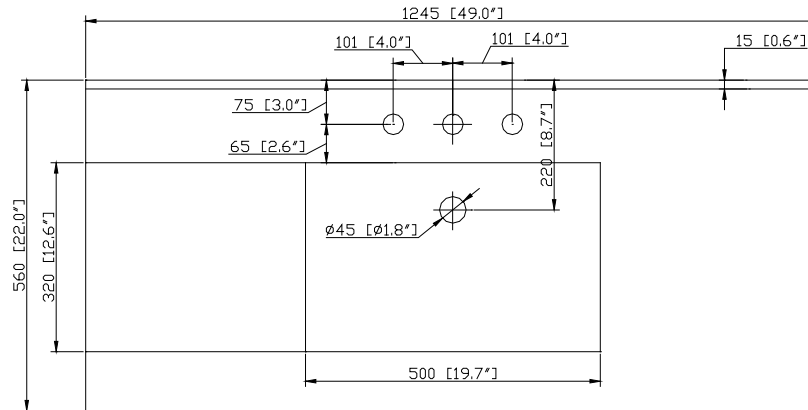

Product Diagrams

Top