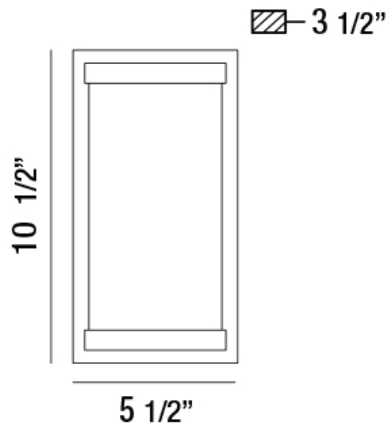

### Product Details

Item No.	:	34137-017
Finish	:	Chrome
Shade	:	Clear Bubble
Width	:	5.5"
Height	:	10.5"
Max Extension	:	3.5"
Est. Weight	:	8.36 lbs
IP Rating	:	20
Approval	:	cETLus

### TECHNICAL DETAILS

Canopy Length	:	5.5"
Canopy Width	:	10.5"
Canopy Height	:	1.25"
Driver	:	Ek-top