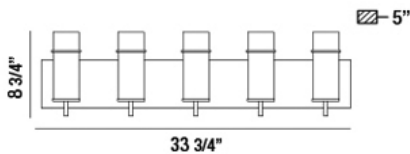

### Product Details

Item No.	:	34136-010
Finish	:	Chrome
Shade	:	Clear
Width	:	33.75"
Height	:	9"
Max Extension	:	5"
Est. Weight	:	9.02 lbs
Approval	:	cULus

### TECHNICAL DETAILS

Canopy Length	:	32.75"
Canopy Width	:	5"
Canopy Height	:	1"